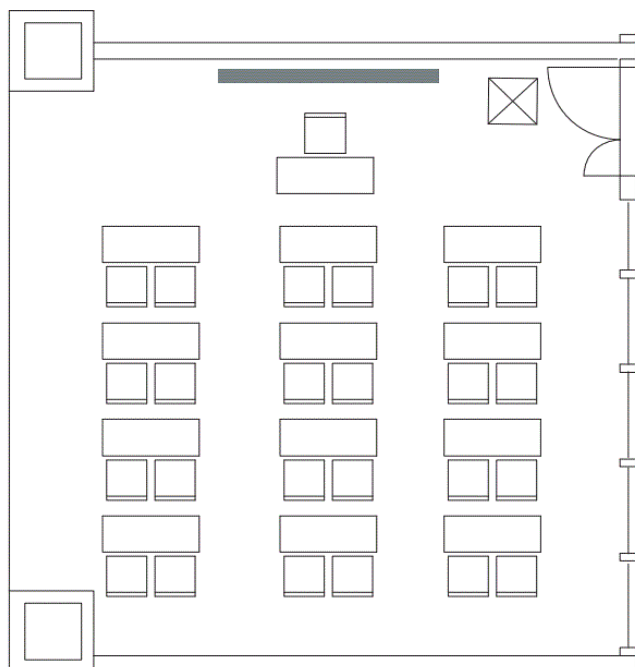

！ フロア案内と入退室について

■ 1階フロアマップ

■ 6階フロアマップ

フロアのご案内

ご契約の会議室内以外は、フロアを利用されている皆様の共用スペースとなります。

- ロビースペースでのご歓談や長時間の場所の専有はご遠慮ください。
- ご利用の部屋以外は入らないで下さい。

入室／退室

●入室時

上記をすべてご確認ください、ご退室をお願い致します。

！ 会場概要と写真

会場面積	約55m ²
最大定員	24席 (2名掛) スクール形式
設備	椅子、机(1,500×600mm)
有料備品	<ul style="list-style-type: none"> ・天吊りスクリーン ・天吊りプロジェクター (一式) ・有線マイク ・演台 (マイク付) <p>※レンタル機器は、予約制となりますので、ご利用の場合は事前にご予約下さい。</p>