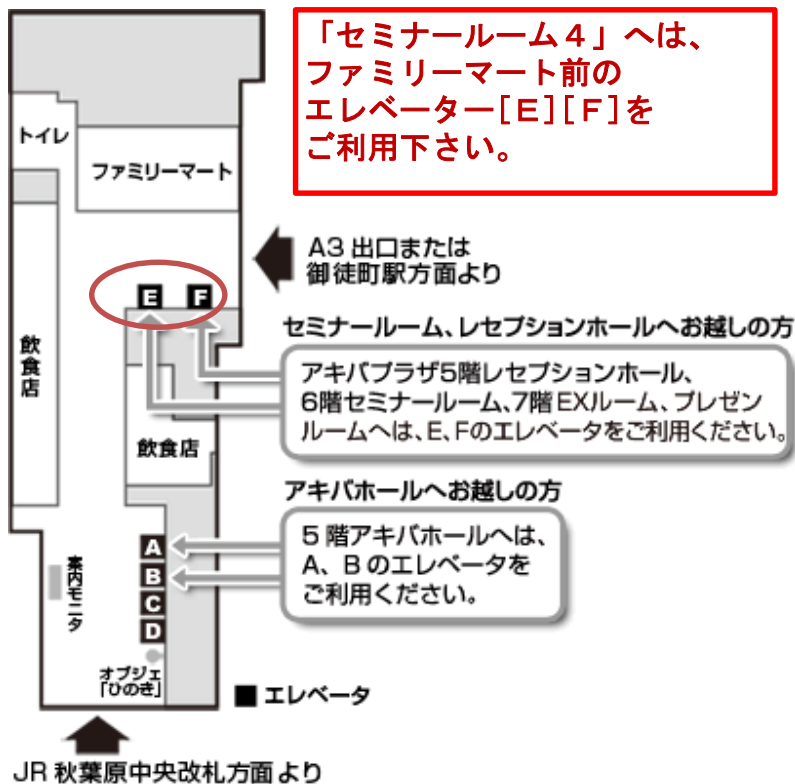

所在地	〒101-0022 東京都千代田区神田練堀町3 富士ソフトアキバプラザ6階
最寄駅	・ JR「秋葉原」駅 中央改札口 徒歩2分 ・ つくばエクスプレス線「秋葉原」駅 A3出口 徒歩1分 ・ 地下鉄日比谷線「秋葉原」駅 2番出口 徒歩3分

！ ご利用に際してのお願い

会場について

●会場のご案内

1階の電光掲示板は会場側で設定しますが、6階エレベーター脇や部屋の脇のサインボードの看板はお客様にご用意をお願いしております。

➡ お問い合わせ先

株式会社スペースマネジメント / リロの会議室 予約受付事務局

[電話番号] 03-5227-8822

[受付時間] 平日 9:30～18:00 土日祝日 お休み

※会議室ご利用中は、スタッフが常駐しております。ご用の際は、直接受付にお越し下さい。

【お問合せに関してのご注意】

リロの会議室のご予約・お問合せはインターネットまたはお電話にて承っております。
土日祝は、「予約受付事務局」がお休みの為、ホームページよりお問合せください。

！ フロア案内と入退室について

■ 1階フロアマップ

■ 6階フロアマップ

フロアのご案内

ご契約の会議室内以外は、フロアを利用されている皆様の共用スペースとなります。

- ロビースペースでのご歓談や長時間の場所の専有はご遠慮ください。
- ご利用の部屋以外は入らないで下さい。

入室／退室

●入室時

上記をすべてご確認ください、ご退室をお願い致します。

！ 会場概要と写真

会場面積	約55m ²
最大定員	24席 (2名掛) スクール形式
設備	椅子、机(1,500×600mm)
有料備品	<ul style="list-style-type: none"> ・天吊りスクリーン ・天吊りプロジェクター (一式) ・有線マイク ・演台 (マイク付) <p>※レンタル機器は、予約制となりますので、ご利用の場合は事前にご予約下さい。</p>