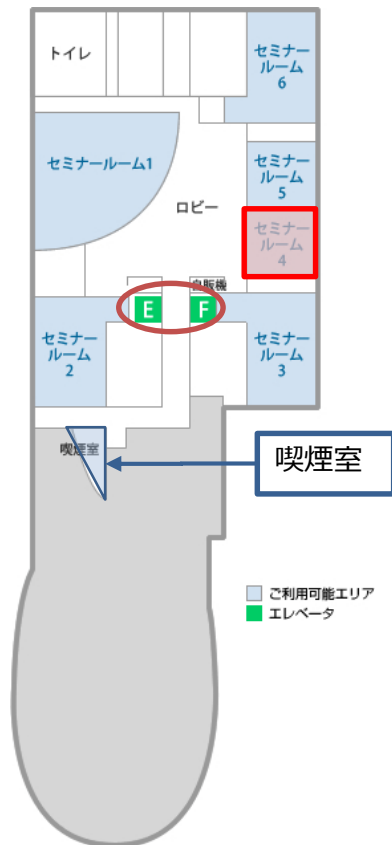

所在地	〒101-0022 東京都千代田区神田練堀町3 富士ソフトアキバプラザ6階
最寄駅	・ JR「秋葉原」駅 中央改札口 徒歩2分 ・ つくばエクスプレス線「秋葉原」駅 A3出口 徒歩1分 ・ 地下鉄日比谷線「秋葉原」駅 2番出口 徒歩3分

！ ご利用に際してのお願い

会場について

●会場のご案内

1階の電光掲示板は会場側で設定しますが、6階エレベーター脇や部屋の脇のサインボードの看板はお客様にご用意をお願いしております。

➡ お問い合わせ先

株式会社スペースマネジメント / リロの会議室 予約受付事務局

[電話番号] 03-5227-8822

[受付時間] 平日 9:30～18:00 土日祝日 お休み

※会議室ご利用中は、スタッフが常駐しております。ご用の際は、直接受付にお越し下さい。

【お問合せに関してのご注意】

リロの会議室のご予約・お問合せはインターネットまたはお電話にて承っております。
土日祝は、「予約受付事務局」がお休みの為、ホームページよりお問合せください。

！ フロア案内と入退室について

■ 1階フロアマップ

■ 6階フロアマップ

フロアのご案内

ご契約の会議室内以外は、フロアを利用されている皆様の共用スペースとなります。

- ロビースペースでのご歓談や長時間の場所の専有はご遠慮ください。
- ご利用の部屋以外は入らないで下さい。

入室／退室

●入室時