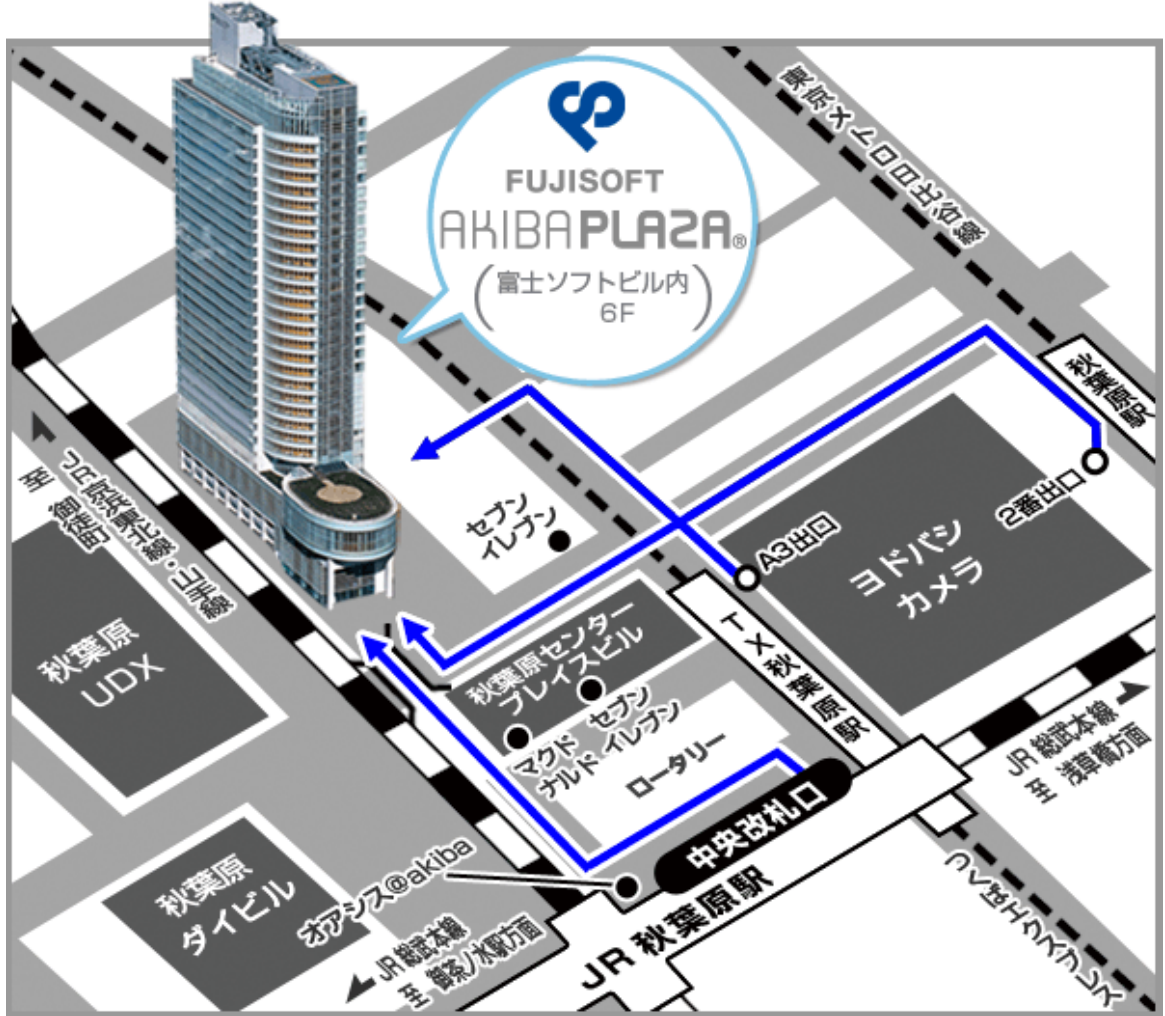

所在地	〒101-0022 東京都千代田区神田練堀町3 富士ソフトアキバプラザ6階
最寄駅	・ JR「秋葉原」駅 中央改札口 徒歩2分 ・ つくばエクスプレス線「秋葉原」駅 A3出口 徒歩1分 ・ 地下鉄日比谷線「秋葉原」駅 2番出口 徒歩3分

！ ご利用に際してのお願い

会場について

●会場のご案内

1階の電光掲示板は会場側で設定しますが、6階エレベーター脇や部屋の脇のサインボードの看板はお客様にご用意をお願いしております。

上記をすべてご確認ください、ご退室をお願い致します。

！ 会場概要と写真

会場面積	約55m ²
最大定員	24席 (2名掛) スクール形式
設備	椅子、机(1,500×600mm)
有料備品	<ul style="list-style-type: none"> ・天吊りスクリーン ・天吊りプロジェクター (一式) ・有線マイク ・演台 (マイク付) <p>※レンタル機器は、予約制となりますので、ご利用の場合は事前にご予約下さい。</p>

会場のご利用案内 (主催者様用)

所在地	〒101-0022 東京都千代田区神田練塀町3 富士ソフトアキバプラザ6階
最寄駅	<ul style="list-style-type: none"> ・JR「秋葉原」駅 中央改札口 徒歩2分 ・つくばエクスプレス線「秋葉原」駅 A3出口 徒歩1分 ・地下鉄日比谷線「秋葉原」駅 2番出口 徒歩3分

● 首都圏近郊から秋葉原駅までのアクセス ●

- ・JR東京駅より3分
- ・JR上野駅より3分
- ・JR池袋駅より20分
- ・JR新宿駅より12分
- ・つくば駅(つくばエクスプレス)より45分
- ・成田空港より64分/羽田空港より30分