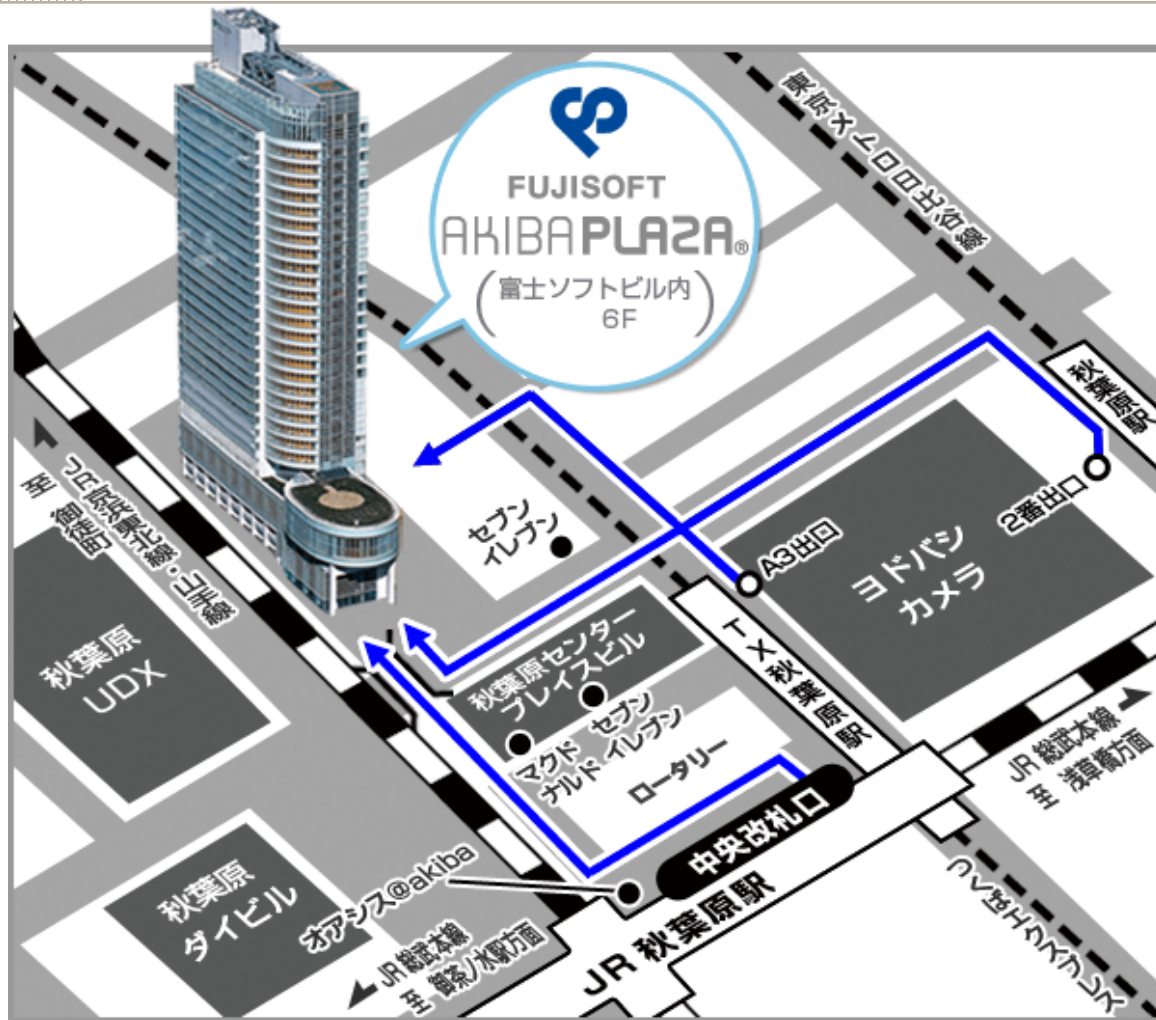

所在地	〒101-0022 東京都千代田区神田練堀町3 富士ソフトアキバプラザ6階
最寄駅	・ JR「秋葉原」駅 中央改札口 徒歩2分 ・ つくばエクスプレス線「秋葉原」駅 A3出口 徒歩1分 ・ 地下鉄日比谷線「秋葉原」駅 2番出口 徒歩3分

！ ご利用に際してのお願い

会場について

●会場のご案内

1階の電光掲示板は会場側で設定しますが、6階エレベーター脇や部屋の脇のサインボードの看板はお客様にご用意をお願いしております。

上記をすべてご確認ください、ご退室をお願い致します。

！ 会場概要と写真

会場面積	約55m ²
最大定員	24席 (2名掛) スクール形式
設備	椅子、机(1,500×600mm)
有料備品	<ul style="list-style-type: none"> ・天吊りスクリーン ・天吊りプロジェクター (一式) ・有線マイク ・演台 (マイク付) <p>※レンタル機器は、予約制となりますので、ご利用の場合は事前にご予約下さい。</p>

会場のご利用案内 (主催者様用)

所在地	〒101-0022 東京都千代田区神田練塀町3 富士ソフトアキバプラザ6階
最寄駅	<ul style="list-style-type: none"> ・JR「秋葉原」駅 中央改札口 徒歩2分 ・つくばエクスプレス線「秋葉原」駅 A3出口 徒歩1分 ・地下鉄日比谷線「秋葉原」駅 2番出口 徒歩3分

● 首都圏近郊から秋葉原駅までのアクセス ●

- ・JR東京駅より3分
- ・JR上野駅より3分
- ・JR池袋駅より20分
- ・JR新宿駅より12分
- ・つくば駅(つくばエクスプレス)より45分
- ・成田空港より64分/羽田空港より30分