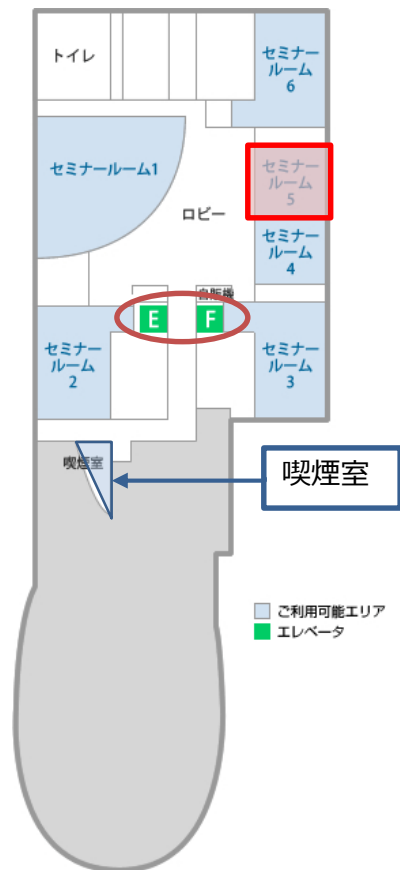

所在地	〒101-0022 東京都千代田区神田練堀町3 富士ソフトアキバプラザ6階
最寄駅	・ JR「秋葉原」駅 中央改札口 徒歩2分 ・ つくばエクスプレス線「秋葉原」駅 A3出口 徒歩1分 ・ 地下鉄日比谷線「秋葉原」駅 2番出口 徒歩3分

！ ご利用に際してのお願い

会場について

●会場のご案内

1階の電光掲示板は会場側で設定しますが、6階エレベーター脇や部屋の脇のサインボードの看板はお客様にご用意をお願いしております。

➡ お問い合わせ先

株式会社スペースマネジメント / リロの会議室 予約受付事務局

[電話番号] 03-5227-8822

[受付時間] 平日 9:30～18:00 土日祝日 お休み

※会議室ご利用中は、スタッフが常駐しております。ご用の際は、直接受付にお越し下さい。

【お問合せに関してのご注意】

リロの会議室のご予約・お問合せはインターネットまたはお電話にて承っております。
土日祝は、「予約受付事務局」がお休みの為、ホームページよりお問合せください。

！ フロア案内と入退室について

■ 1階フロアマップ

■ 6階フロアマップ

フロアのご案内

ご契約の会議室内以外は、フロアを利用されている皆様の共用スペースとなります。

- ロビースペースでのご歓談や長時間の場所の専有はご遠慮ください。
- ご利用の部屋以外は入らないで下さい。

入室／退室

●入室時