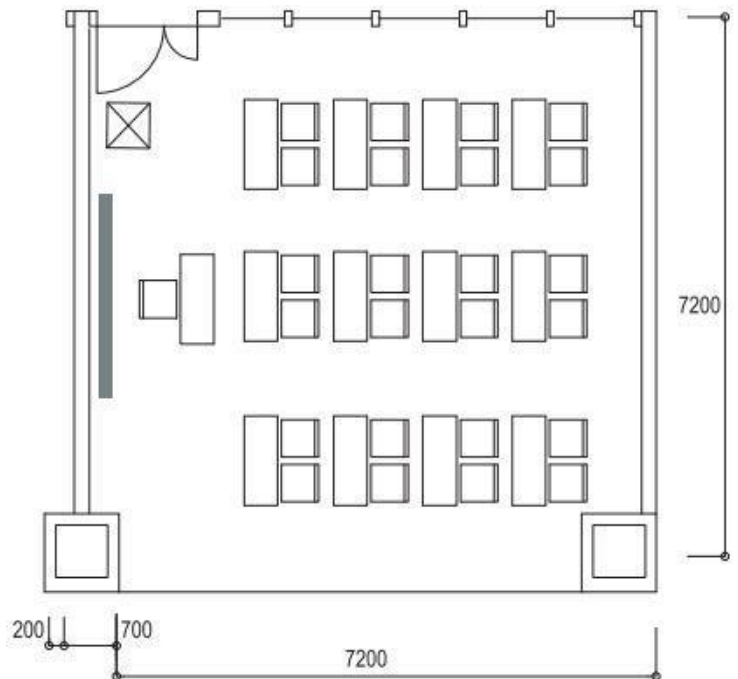

！ フロア案内と入退室について

■ 1階フロアマップ

■ 6階フロアマップ

フロアのご案内

ご契約の会議室内以外は、フロアを利用されている皆様の共用スペースとなります。

- ロビースペースでのご歓談や長時間の場所の専有はご遠慮ください。
- ご利用の部屋以外は入らないで下さい。

入室／退室

●入室時

上記をすべてご確認ください、ご退室をお願い致します。

！ 会場概要と写真

会場面積	約55m ²
最大定員	24席 (2名掛) スクール形式
設備	椅子、机(1,500×600mm)
有料備品	<ul style="list-style-type: none"> ・天吊りスクリーン ・天吊りプロジェクター (一式) ・有線マイク ・演台 (マイク付) <p>※レンタル機器は、予約制となりますので、ご利用の場合は事前にご予約下さい。</p>