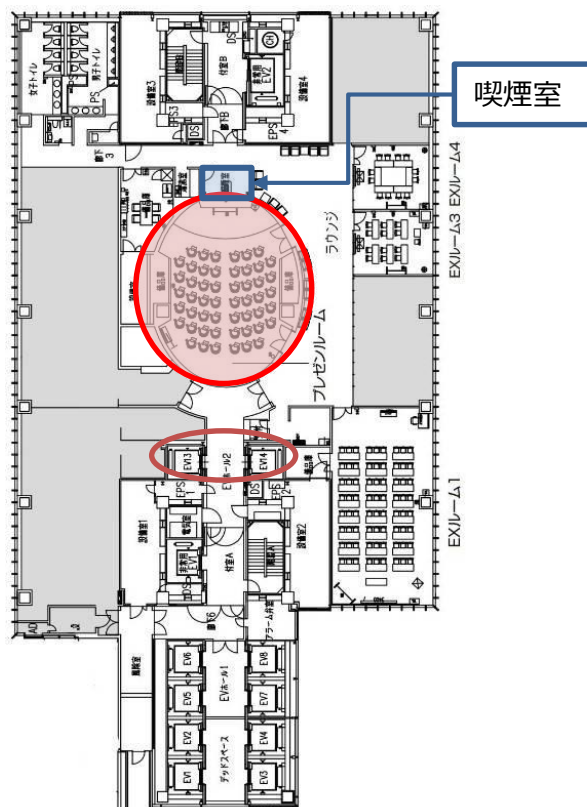

#### 【お問合せに関してのご注意】

リロの会議室のご予約・お問合せはインターネットまたはお電話にて承っております。  
土日祝は、「予約受付事務局」がお休みの為、ホームページよりお問合せください。

！ フロア案内と入退室について

■ 1階フロアマップ

■ 7階フロアマップ

フロアのご案内

ご契約の会議室内以外は、フロアを利用されている皆様の共用スペースとなります。

- ロビースペースでのご歓談や長時間の場所の専有はご遠慮ください。
- ご利用の部屋以外は入らないで下さい。

上記をすべてご確認ください、ご退室をお願い致します。

！ 会場概要と写真

会場面積	約120m <sup>2</sup>
最大定員	54席（3名掛）スクール形式
設備	椅子、机
有料備品	<ul style="list-style-type: none"> <li>・スクリーン</li> <li>・天吊りプロジェクター（一式）</li> <li>・有線マイク</li> <li>・演台（マイク付）</li> </ul> ※レンタル機器は、予約制となりますので、ご利用の場合は事前にご予約下さい。