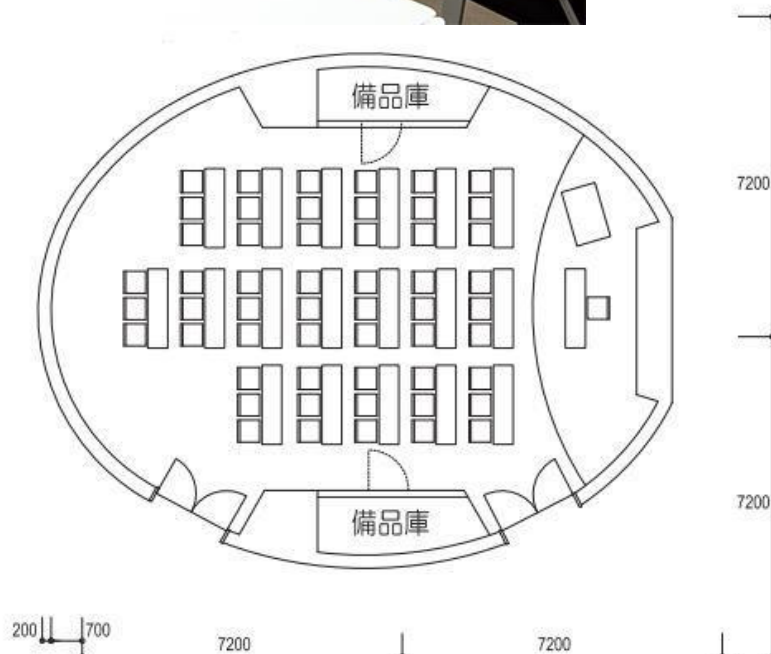

上記をすべてご確認ください、ご退室をお願い致します。

！ 会場概要と写真

会場面積	約120m <sup>2</sup>
最大定員	54席（3名掛）スクール形式
設備	椅子、机
有料備品	<ul style="list-style-type: none"> <li>・スクリーン</li> <li>・天吊りプロジェクター（一式）</li> <li>・有線マイク</li> <li>・演台（マイク付）</li> </ul> ※レンタル機器は、予約制となりますので、ご利用の場合は事前にご予約下さい。