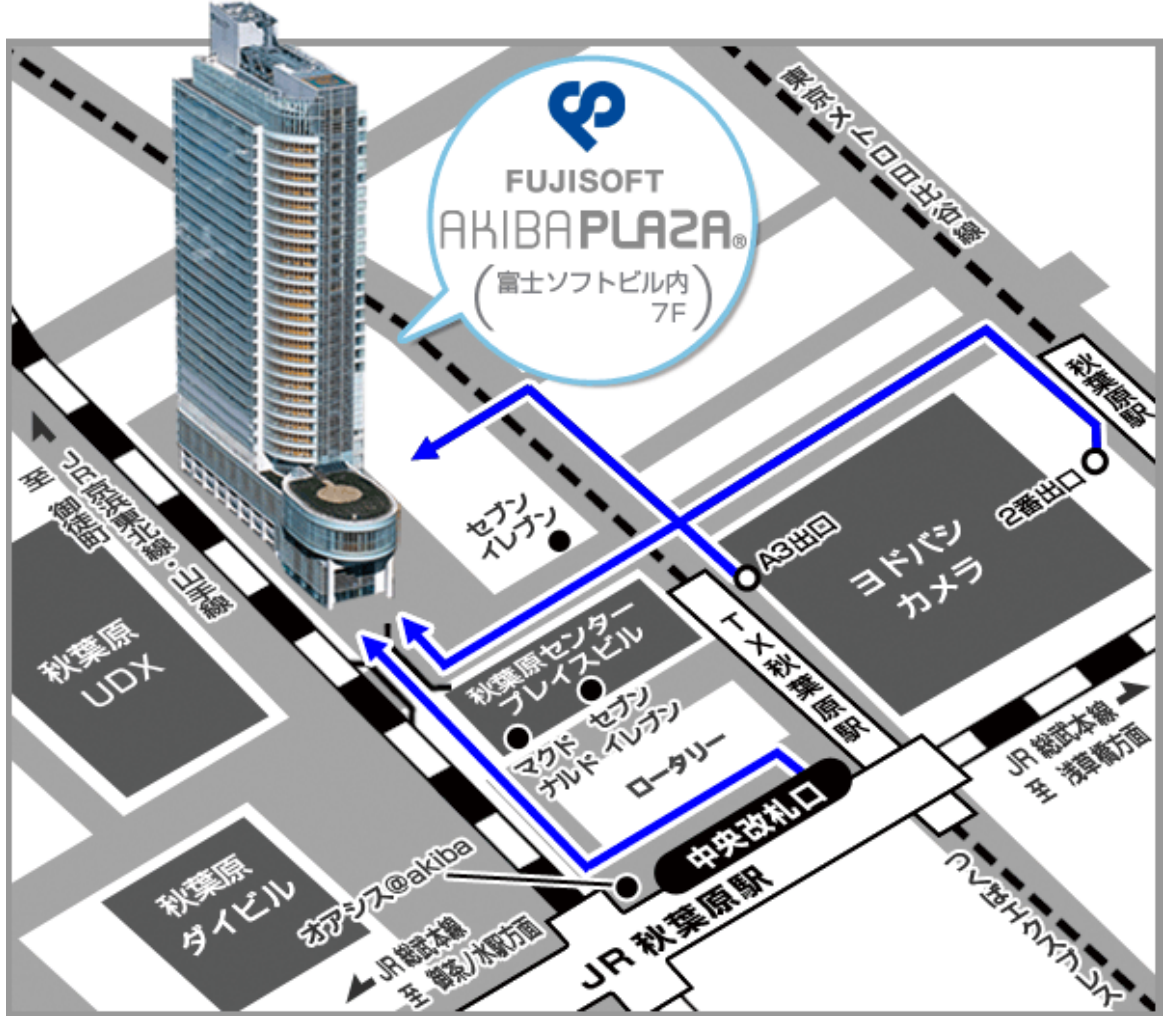

所在地	〒101-0022 東京都千代田区神田練堀町3 富士ソフトアキバプラザ7階
最寄駅	・ JR「秋葉原」駅 中央改札口 徒歩2分 ・ つくばエクスプレス線「秋葉原」駅 A3出口 徒歩1分 ・ 地下鉄日比谷線「秋葉原」駅 2番出口 徒歩3分

上記をすべてご確認ください、ご退室をお願い致します。

！ 会場概要と写真

会場面積	約120m <sup>2</sup>
最大定員	54席（3名掛）スクール形式
設備	椅子、机
有料備品	<ul style="list-style-type: none"> <li>・スクリーン</li> <li>・天吊りプロジェクター（一式）</li> <li>・有線マイク</li> <li>・演台（マイク付）</li> </ul> ※レンタル機器は、予約制となりますので、ご利用の場合は事前にご予約下さい。

会場のご利用案内 (主催者様用)

所在地	〒101-0022 東京都千代田区神田練塀町3 富士ソフトアキバプラザ7階
最寄駅	<ul style="list-style-type: none"> <li>・ JR「秋葉原」駅 中央改札口 徒歩2分</li> <li>・ つくばエクスプレス線「秋葉原」駅 A3出口 徒歩1分</li> <li>・ 地下鉄日比谷線「秋葉原」駅 2番出口 徒歩3分</li> </ul>