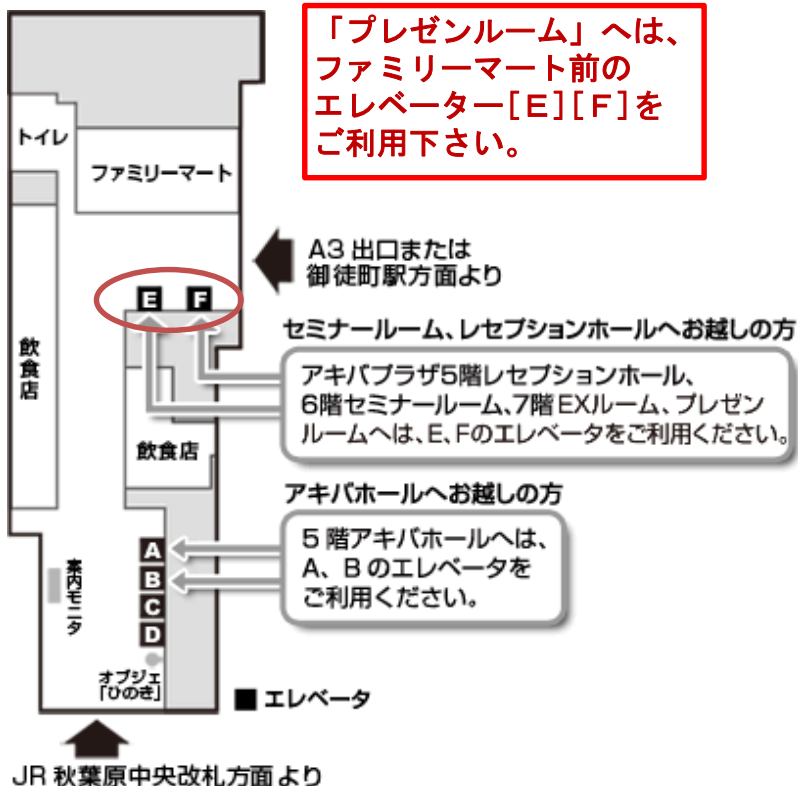

### 株式会社スペースマネジメント / リロの会議室 予約受付事務局

[電話番号] 03-5227-8822

[受付時間] 平日 9:30～18:00 土日祝日 お休み

※会議室ご利用中は、スタッフが常駐しております。ご用の際は、直接受付にお越し下さい。

#### 【お問合せに関してのご注意】

リロの会議室のご予約・お問合せはインターネットまたはお電話にて承っております。  
土日祝は、「予約受付事務局」がお休みの為、ホームページよりお問合せください。

！ フロア案内と入退室について

■ 1階フロアマップ

■ 7階フロアマップ

フロアのご案内

ご契約の会議室内以外は、フロアを利用されている皆様の共用スペースとなります。

- ロビースペースでのご歓談や長時間の場所の専有はご遠慮ください。
- ご利用の部屋以外は入らないで下さい。