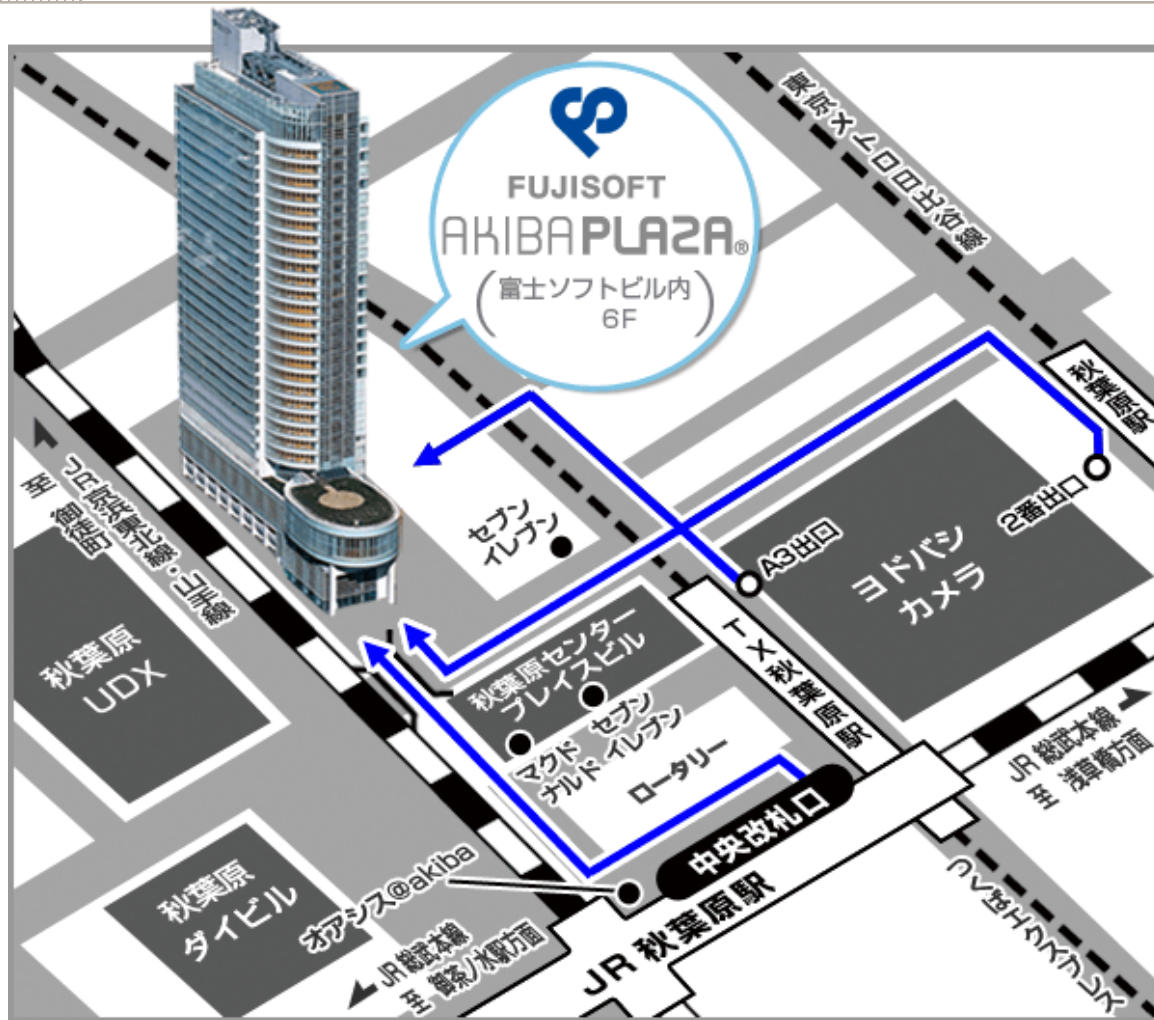

会場のご利用案内 (主催者様用)

所在地	〒101-0022 東京都千代田区神田練塀町3 富士ソフトアキバプラザ6階
最寄駅	・JR「秋葉原」駅 中央改札口 徒歩2分 ・つくばエクスプレス線「秋葉原」駅 A3出口 徒歩1分 ・地下鉄日比谷線「秋葉原」駅 2番出口 徒歩3分