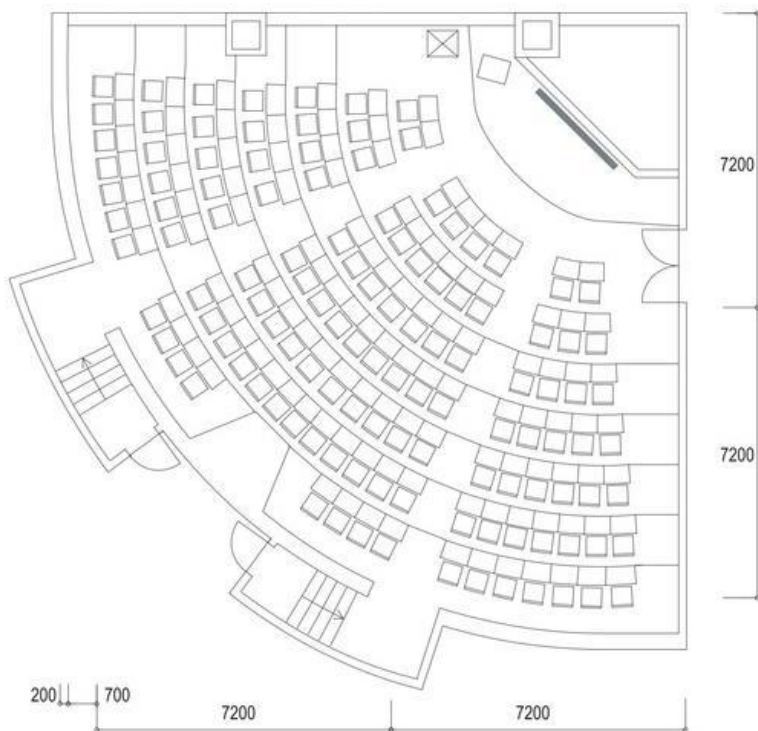

！ フロア案内と入退室について

■ 1階フロアマップ

■ 6階フロアマップ

フロアのご案内

ご契約の会議室内以外は、フロアを利用されている皆様の共用スペースとなります。

- ロビースペースでのご歓談や長時間の場所の専有はご遠慮ください。
- ご利用の部屋以外は入らないで下さい。

入室／退室

●入室時

上記をすべてご確認ください、ご退室をお願い致します。

！ 会場概要と写真

会場面積	約190m ²
最大定員	121席 (3名掛) 講堂扇形階段式
設備	椅子、机
有料備品	<ul style="list-style-type: none"> ・天吊りスクリーン ・天吊りプロジェクター ・有線マイク ・講演台 <p>※レンタル機器は、予約制となりますので、ご利用の場合は事前にご予約下さい。</p>

会場のご利用案内 (主催者様用)