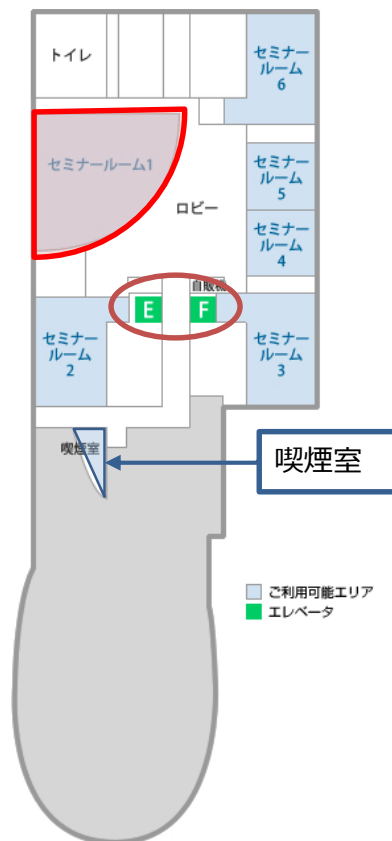

所在地	〒101-0022 東京都千代田区神田練堀町3 富士ソフトアキバプラザ6階
最寄駅	・ JR「秋葉原」駅 中央改札口 徒歩2分 ・ つくばエクスプレス線「秋葉原」駅 A3出口 徒歩1分 ・ 地下鉄日比谷線「秋葉原」駅 2番出口 徒歩3分

！ ご利用に際してのお願い

会場について

●会場のご案内

1階の電光掲示板は会場側で設定しますが、6階エレベーター脇や部屋の脇のサインボードの看板はお客様にご用意をお願いしております。

➡ お問い合わせ先

株式会社スペースマネジメント / リロの会議室 予約受付事務局

[電話番号] 03-5227-8822

[受付時間] 平日 9:30～18:00 土日祝日 お休み

※会議室ご利用中は、スタッフが常駐しております。ご用の際は、直接受付にお越し下さい。

【お問合せに関してのご注意】

リロの会議室のご予約・お問合せはインターネットまたはお電話にて承っております。
土日祝は、「予約受付事務局」がお休みの為、ホームページよりお問合せください。

！ フロア案内と入退室について

■ 1階フロアマップ

■ 6階フロアマップ

フロアのご案内

ご契約の会議室内以外は、フロアを利用されている皆様の共用スペースとなります。

- ロビースペースでのご歓談や長時間の場所の専有はご遠慮ください。
- ご利用の部屋以外は入らないで下さい。

入室／退室

●入室時