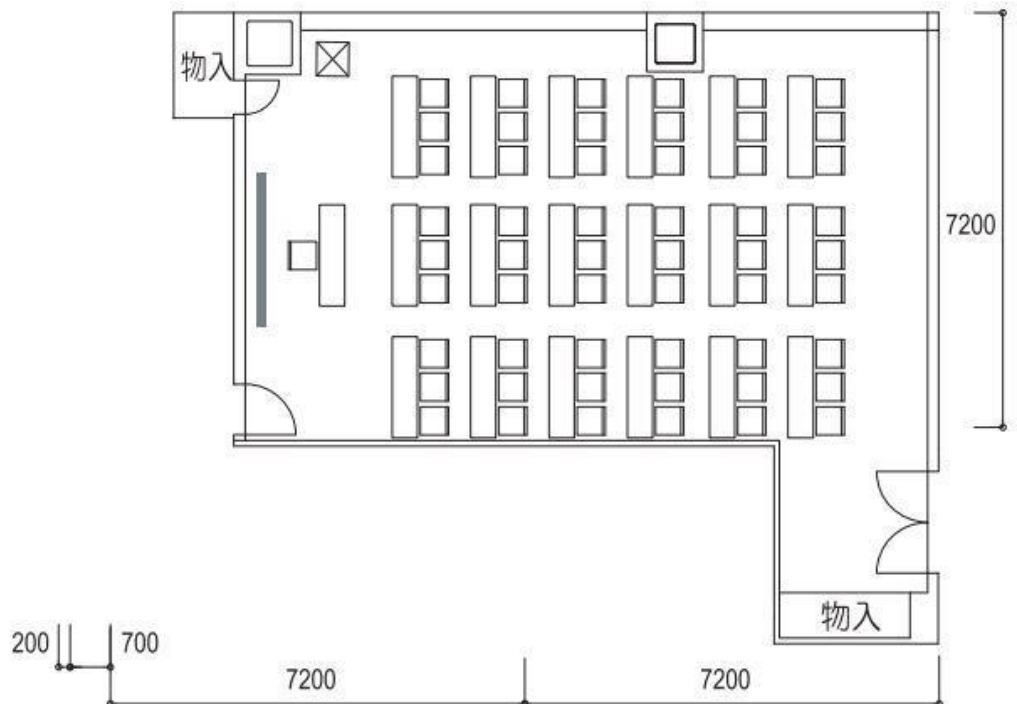

上記をすべてご確認ください、ご退室をお願い致します。

**！ 会場概要と写真**

<b>会場面積</b>	約100m <sup>2</sup>
<b>最大定員</b>	54席 (3名掛) スクール形式
<b>設備</b>	椅子、机(1,800×600mm)
<b>有料備品</b>	<ul style="list-style-type: none"> <li>・天吊りスクリーン</li> <li>・天吊りプロジェクター</li> <li>・有線マイク</li> <li>・講演台 (マイク付)</li> </ul> <p>※レンタル機器は、予約制となりますので、ご利用の場合は事前にご予約下さい。</p>