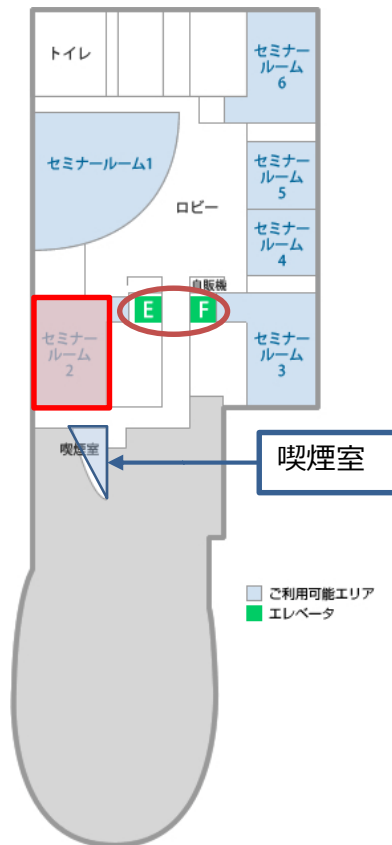

#### 【お問合せに関してのご注意】

リロの会議室のご予約・お問合せはインターネットまたはお電話にて承っております。  
土日祝は、「予約受付事務局」がお休みの為、ホームページよりお問合せください。

！ フロア案内と入退室について

■ 1階フロアマップ

■ 6階フロアマップ

フロアのご案内

ご契約の会議室内以外は、フロアを利用されている皆様の共用スペースとなります。

- ロビースペースでのご歓談や長時間の場所の専有はご遠慮ください。
- ご利用の部屋以外は入らないで下さい。

上記をすべてご確認ください、ご退室をお願い致します。

**！ 会場概要と写真**

<b>会場面積</b>	約100m <sup>2</sup>
<b>最大定員</b>	54席 (3名掛) スクール形式
<b>設備</b>	椅子、机(1,800×600mm)
<b>有料備品</b>	<ul style="list-style-type: none"> <li>・天吊りスクリーン</li> <li>・天吊りプロジェクター</li> <li>・有線マイク</li> <li>・講演台 (マイク付)</li> </ul> <p>※レンタル機器は、予約制となりますので、ご利用の場合は事前にご予約下さい。</p>