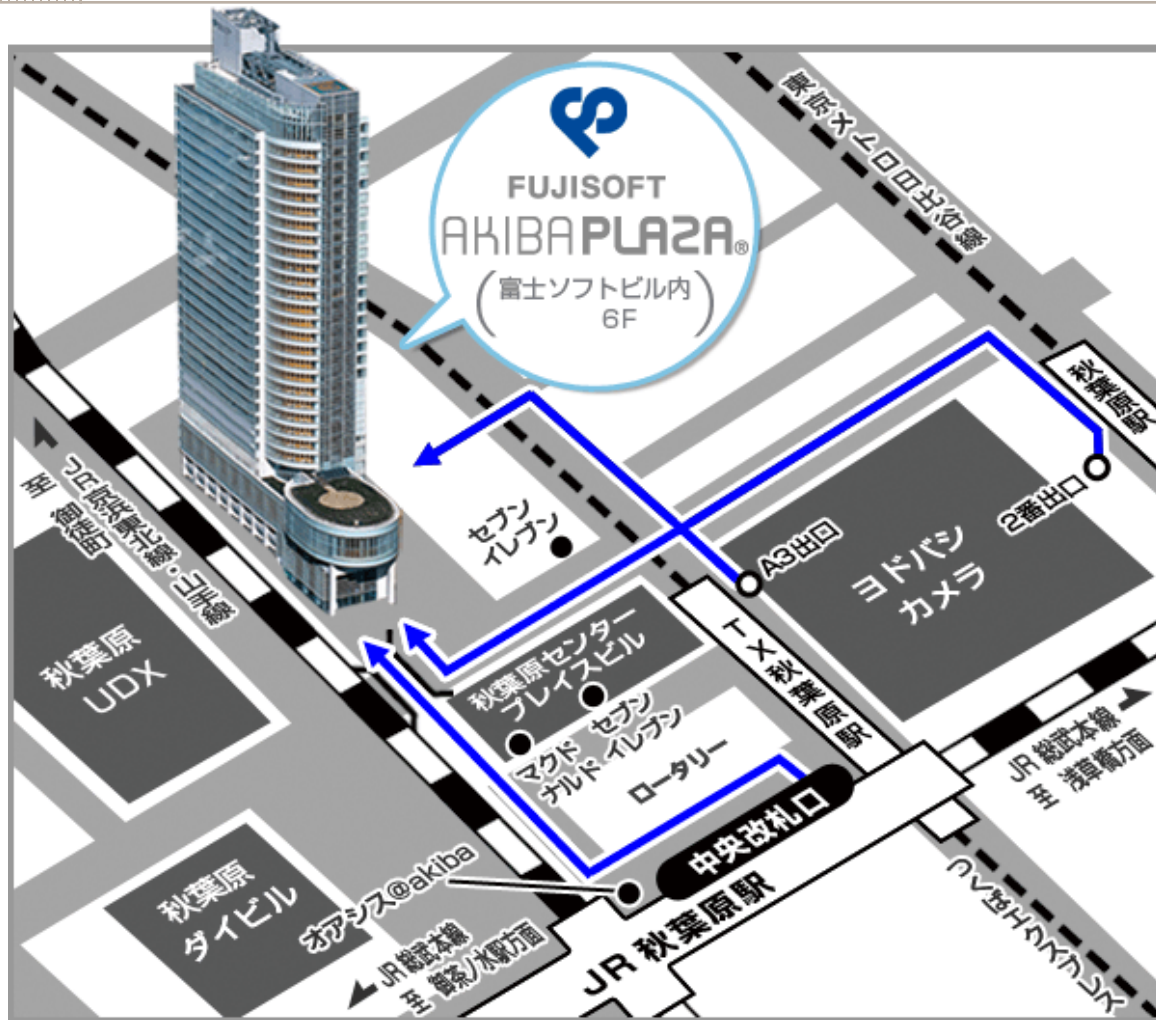

所在地	〒101-0022 東京都千代田区神田練塀町3 富士ソフトアキバプラザ6階
最寄駅	・ JR「秋葉原」駅 中央改札口 徒歩2分 ・ つくばエクスプレス線「秋葉原」駅 A3出口 徒歩1分 ・ 地下鉄日比谷線「秋葉原」駅 2番出口 徒歩3分

上記をすべてご確認ください、ご退室をお願い致します。

**！ 会場概要と写真**

<b>会場面積</b>	約100m <sup>2</sup>
<b>最大定員</b>	54席 (3名掛) スクール形式
<b>設備</b>	椅子、机(1,800×600mm)
<b>有料備品</b>	<ul style="list-style-type: none"> <li>・天吊りスクリーン</li> <li>・天吊りプロジェクター</li> <li>・有線マイク</li> <li>・講演台 (マイク付)</li> </ul> <p>※レンタル機器は、予約制となりますので、ご利用の場合は事前にご予約下さい。</p>

会場のご利用案内 (主催者様用)

所在地	〒101-0022 東京都千代田区神田練塀町3 富士ソフトアキバプラザ6階
最寄駅	<ul style="list-style-type: none"> <li>・JR「秋葉原」駅 中央改札口 徒歩2分</li> <li>・つくばエクスプレス線「秋葉原」駅 A3出口 徒歩1分</li> <li>・地下鉄日比谷線「秋葉原」駅 2番出口 徒歩3分</li> </ul>