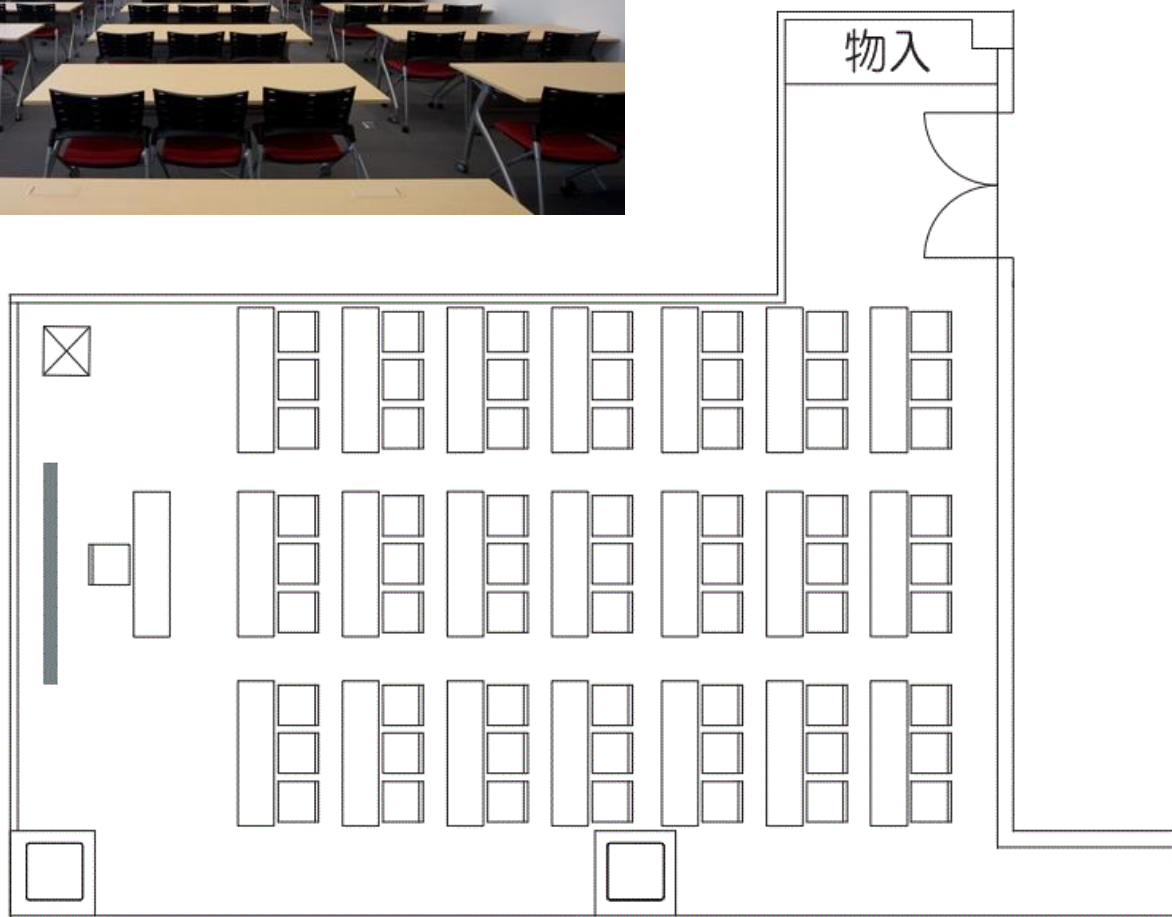

！ フロア案内と入退室について

■ 1階フロアマップ

■ 6階フロアマップ

フロアのご案内

ご契約の会議室内以外は、フロアを利用されている皆様の共用スペースとなります。

- ロビースペースでのご歓談や長時間の場所の専有はご遠慮ください。
- ご利用の部屋以外は入らないで下さい。

入室／退室

●入室時

上記をすべてご確認ください、ご退室をお願い致します。

！ 会場概要と写真

会場面積	約100m ²
最大定員	63席 (3名掛) スクール形式
設備	椅子、机(1,800×600mm)
有料備品	<ul style="list-style-type: none"> ・天吊りスクリーン ・天吊りプロジェクター ・有線マイク ・講演台 (マイク付) <p>※レンタル機器は、予約制となりますので、ご利用の場合は事前にご予約下さい。</p>