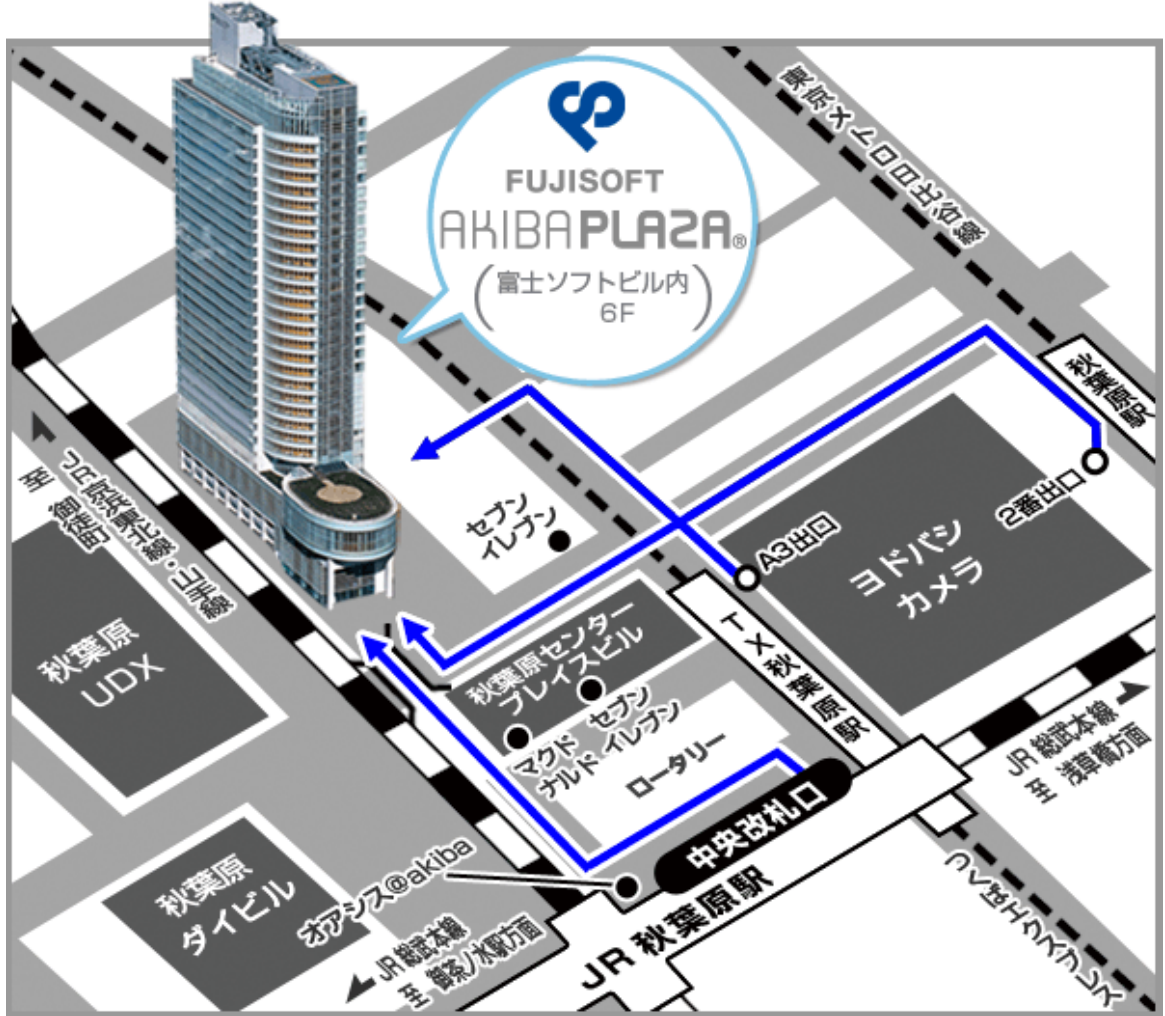

所在地	〒101-0022 東京都千代田区神田練堀町3 富士ソフトアキバプラザ6階
最寄駅	・ JR「秋葉原」駅 中央改札口 徒歩2分 ・ つくばエクスプレス線「秋葉原」駅 A3出口 徒歩1分 ・ 地下鉄日比谷線「秋葉原」駅 2番出口 徒歩3分

！ ご利用に際してのお願い

会場について

●会場のご案内

1階の電光掲示板は会場側で設定しますが、6階エレベーター脇や部屋の脇のサインボードの看板はお客様にご用意をお願いしております。

上記をすべてご確認ください、ご退室をお願い致します。

！ 会場概要と写真

会場面積	約100m ²
最大定員	63席 (3名掛) スクール形式
設備	椅子、机(1,800×600mm)
有料備品	<ul style="list-style-type: none"> ・天吊りスクリーン ・天吊りプロジェクター ・有線マイク ・講演台 (マイク付) <p>※レンタル機器は、予約制となりますので、ご利用の場合は事前にご予約下さい。</p>

会場のご利用案内 (主催者様用)

所在地	〒101-0022 東京都千代田区神田練塀町3 富士ソフトアキバプラザ6階
最寄駅	<ul style="list-style-type: none"> ・JR「秋葉原」駅 中央改札口 徒歩2分 ・つくばエクスプレス線「秋葉原」駅 A3出口 徒歩1分 ・地下鉄日比谷線「秋葉原」駅 2番出口 徒歩3分

●首都圏近郊から秋葉原駅までのアクセス●

- ・JR東京駅より3分
- ・JR上野駅より3分
- ・JR池袋駅より20分
- ・JR新宿駅より12分
- ・つくば駅(つくばエクスプレス)より45分
- ・成田空港より64分/羽田空港より30分