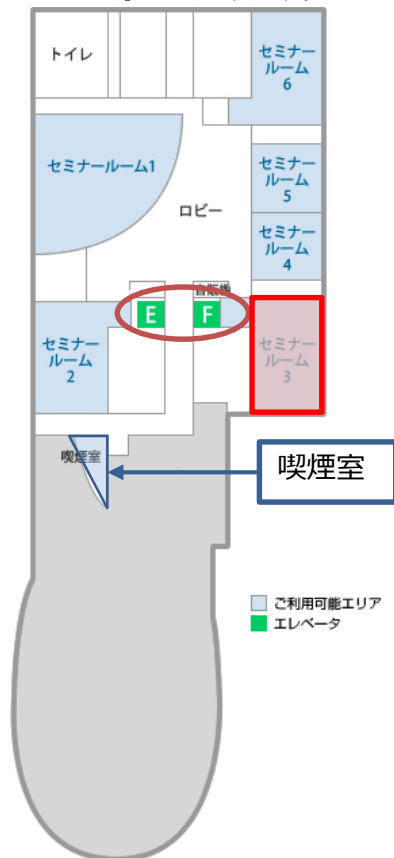

所在地	〒101-0022 東京都千代田区神田練堀町3 富士ソフトアキバプラザ6階
最寄駅	・ JR「秋葉原」駅 中央改札口 徒歩2分 ・ つくばエクスプレス線「秋葉原」駅 A3出口 徒歩1分 ・ 地下鉄日比谷線「秋葉原」駅 2番出口 徒歩3分

！ ご利用に際してのお願い

会場について

●会場のご案内

1階の電光掲示板は会場側で設定しますが、6階エレベーター脇や部屋の脇のサインボードの看板はお客様にご用意をお願いしております。

➡ お問い合わせ先

株式会社スペースマネジメント / リロの会議室 予約受付事務局

[電話番号] 03-5227-8822

[受付時間] 平日 9:30～18:00 土日祝日 お休み

※会議室ご利用中は、スタッフが常駐しております。ご用の際は、直接受付にお越し下さい。

【お問合せに関してのご注意】

リロの会議室のご予約・お問合せはインターネットまたはお電話にて承っております。
土日祝は、「予約受付事務局」がお休みの為、ホームページよりお問合せください。

！ フロア案内と入退室について

■ 1階フロアマップ

■ 6階フロアマップ

フロアのご案内

ご契約の会議室内以外は、フロアを利用されている皆様の共用スペースとなります。

- ロビースペースでのご歓談や長時間の場所の専有はご遠慮ください。
- ご利用の部屋以外は入らないで下さい。

入室／退室

●入室時