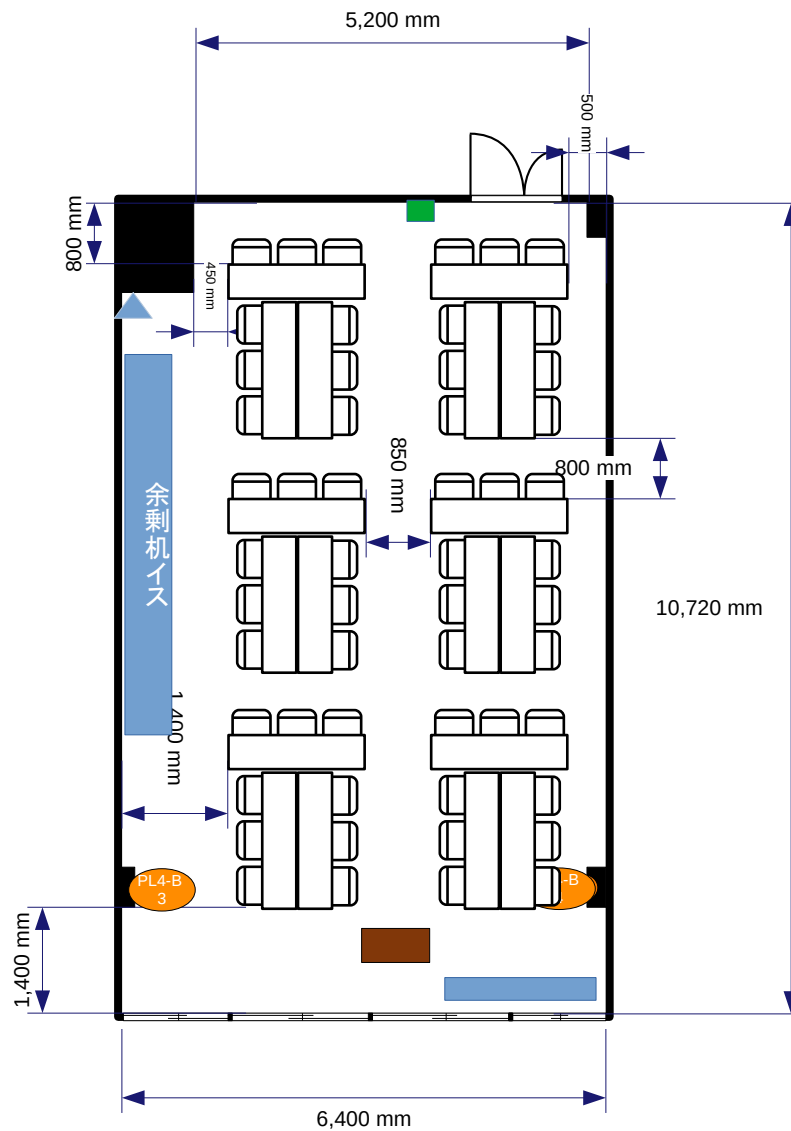

面積:67.3㎡

- コンセント
- 電灯スイッチ
- ▲ 有線LAN取出口

PL4-B  
3 = コンセント  
= 電気回路番号

電気回路1系統辺り15A  
15A×2系統=30A

面積:67.3㎡

- コンセント
- 電灯スイッチ
- ▲ 有線LAN取出口

PL4-B  
3 = コンセント  
= 電気回路番号

電気回路1系統辺り15A  
15A×2系統=30A