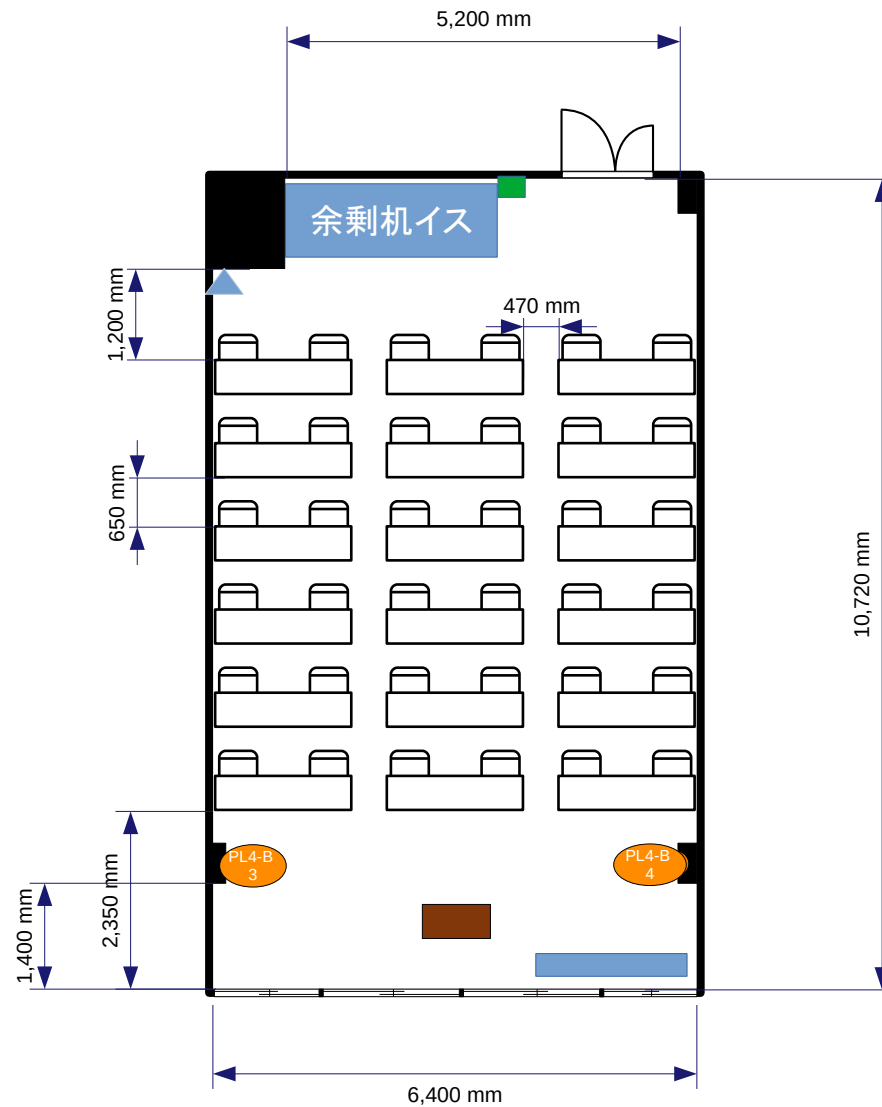

面積:67.3㎡

- コンセント
- 電灯スイッチ
- ▲ 有線LAN取出口

PL4-B  
3 = コンセント  
= 電気回路番号

電気回路1系統辺り15A  
15A×2系統=30A

面積:67.3㎡

- コンセント
- 電灯スイッチ
- ▲ 有線LAN取出口

PL4-B  
3 = コンセント  
= 電気回路番号

電気回路1系統辺り15A  
15A×2系統=30A