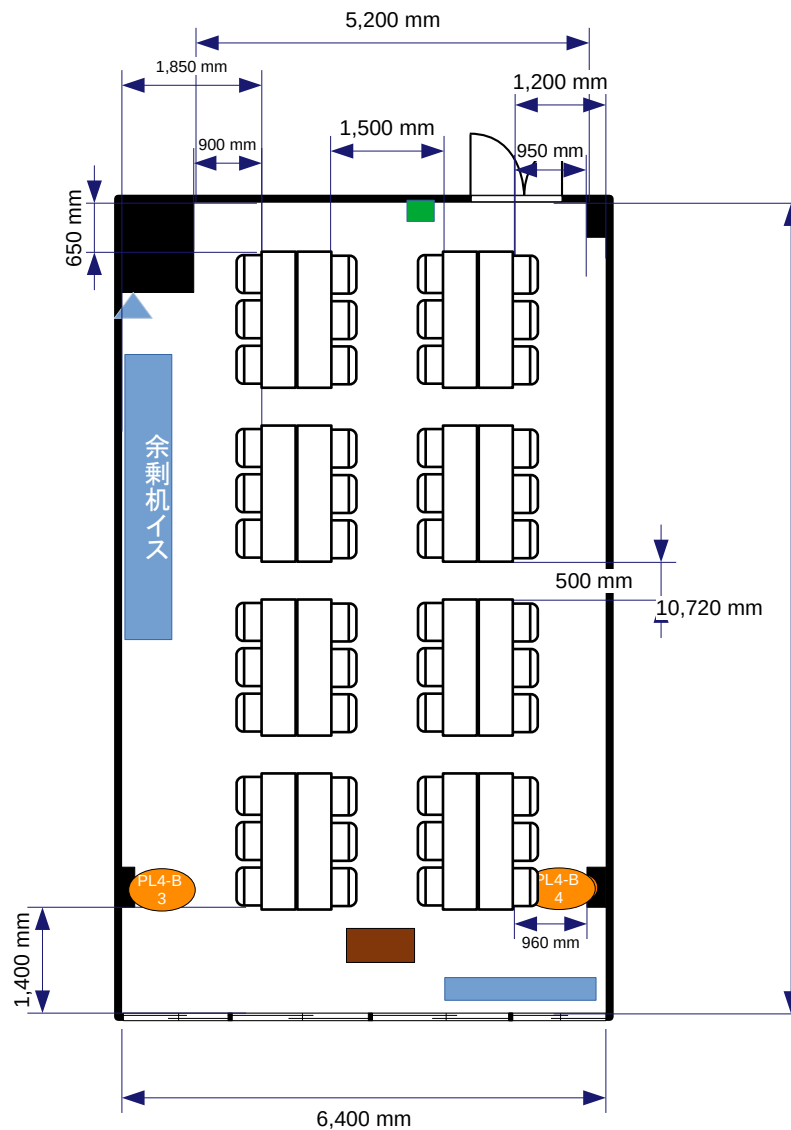

面積:67.3㎡

- コンセント
- 電灯スイッチ
- ▲ 有線LAN取出口

PL4-B  
3 = コンセント  
= 電気回路番号

電気回路1系統辺り15A  
15A×2系統=30A

面積:67.3㎡

- コンセント
- 電灯スイッチ
- ▲ 有線LAN取出口

PL4-B  
3 = コンセント  
= 電気回路番号

電気回路1系統辺り15A  
15A×2系統=30A