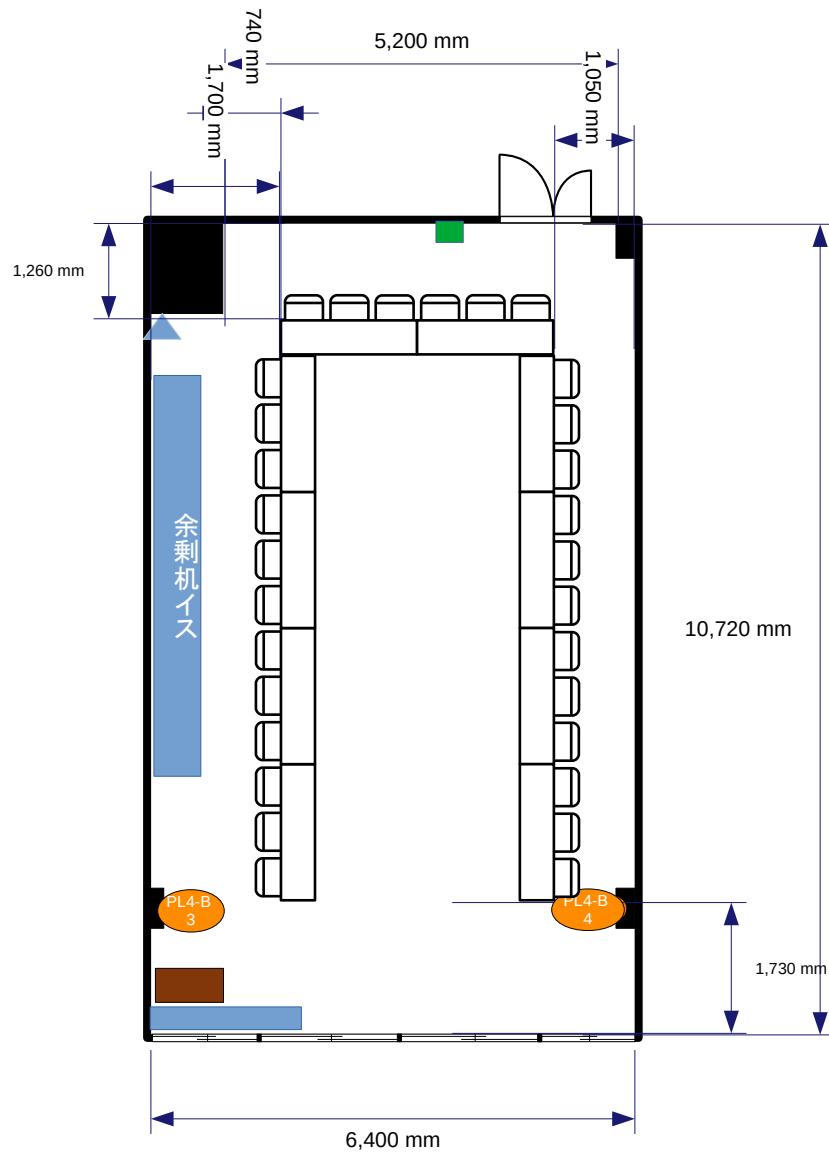

面積:67.3㎡

- コンセント
- 電灯スイッチ
- ▲ 有線LAN取出口

PL4-B  
3 = コンセント  
= 電気回路番号

電気回路1系統辺り15A  
15A×2系統=30A

面積:67.3㎡

- コンセント
- 電灯スイッチ
- ▲ 有線LAN取出口

PL4-B  
3 = コンセント  
= 電気回路番号

電気回路1系統辺り15A  
15A×2系統=30A