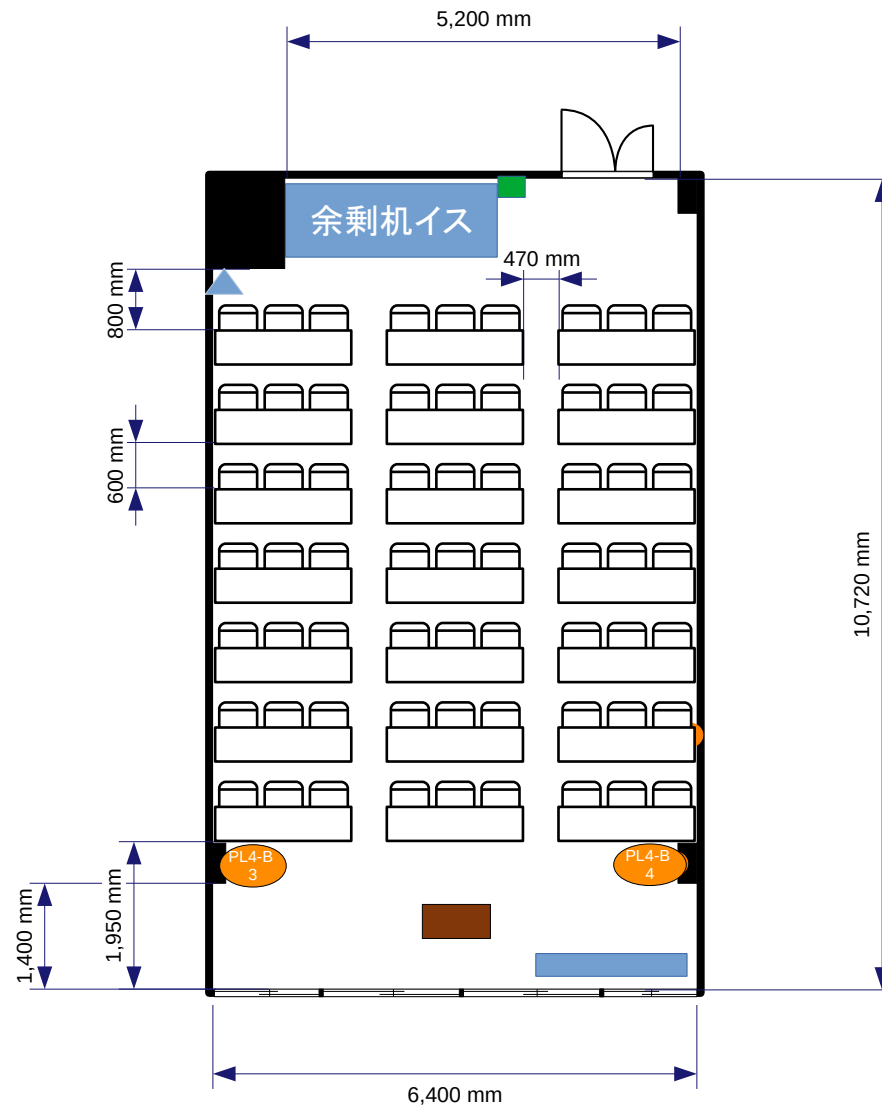

面積:67.3㎡

- コンセント
- 電灯スイッチ
- ▲ 有線LAN取出口

PL4-B  
3 = コンセント  
= 電気回路番号

電気回路1系統辺り15A  
15A×2系統=30A

面積:67.3㎡

- コンセント
- 電灯スイッチ
- ▲ 有線LAN取出口

PL4-B  
3 = コンセント  
= 電気回路番号

電気回路1系統辺り15A  
15A×2系統=30A