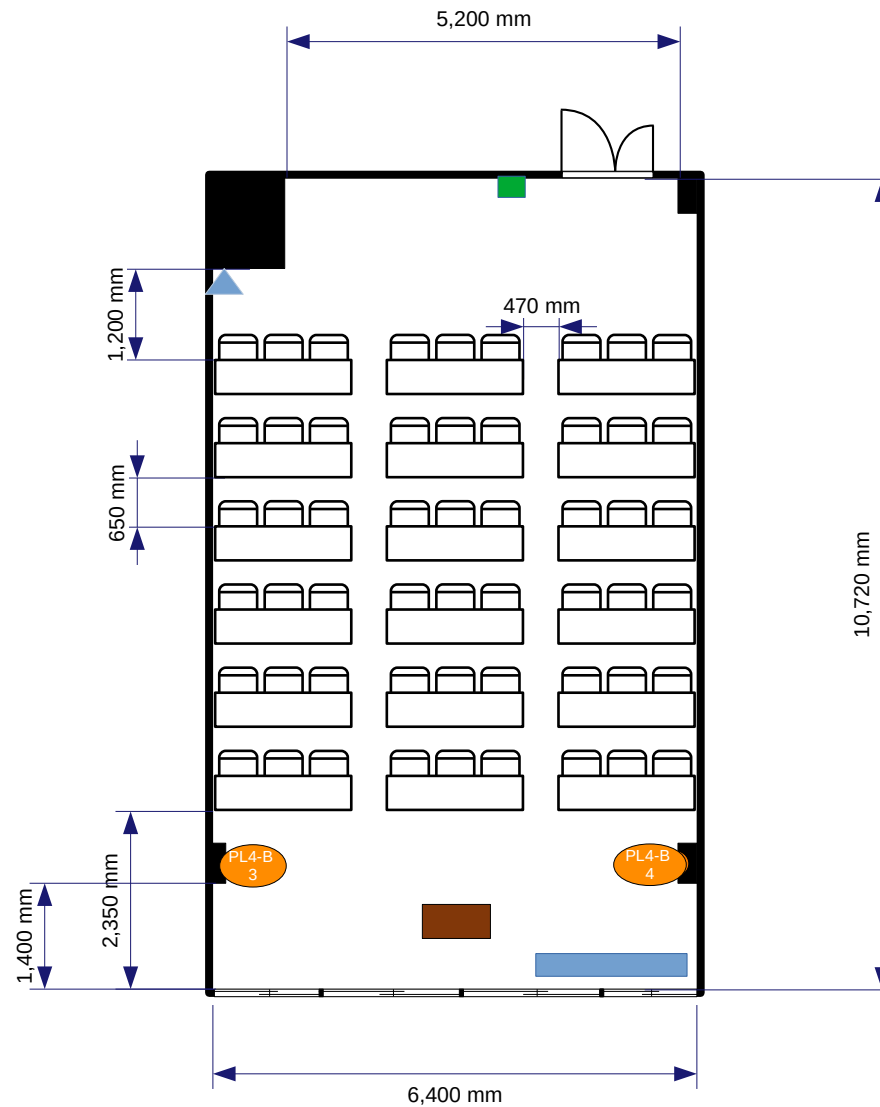

面積:67.3㎡

- コンセント
- 電灯スイッチ
- ▲ 有線LAN取出口

PL4-B  
3 = コンセント  
= 電気回路番号

電気回路1系統辺り15A  
15A×2系統=30A

面積:67.3㎡

- コンセント
- 電灯スイッチ
- ▲ 有線LAN取出口

PL4-B  
3 = コンセント  
= 電気回路番号

電気回路1系統辺り15A  
15A×2系統=30A