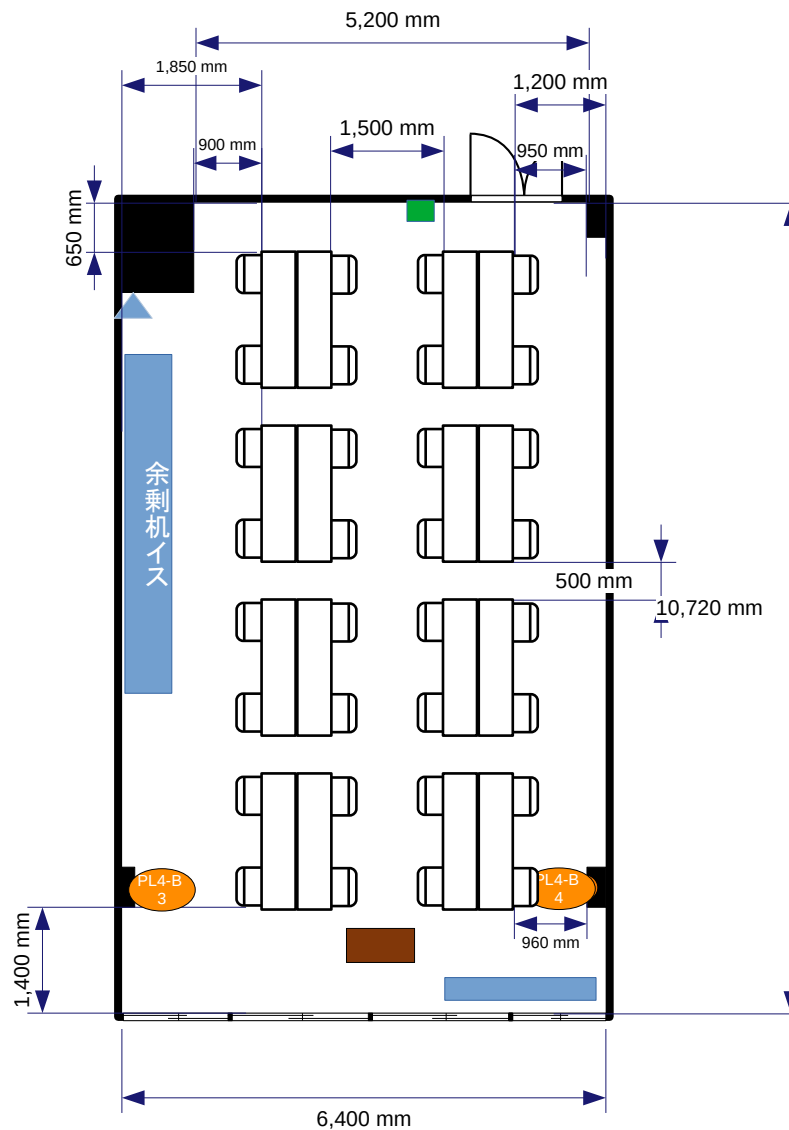

面積:67.3㎡

- コンセント
- 電灯スイッチ
- ▲ 有線LAN取出口

PL4-B  
3 = コンセント  
= 電気回路番号

電気回路1系統辺り15A  
15A×2系統=30A

面積:67.3㎡

- コンセント
- 電灯スイッチ
- ▲ 有線LAN取出口

PL4-B  
3 = コンセント  
= 電気回路番号

電気回路1系統辺り15A  
15A×2系統=30A