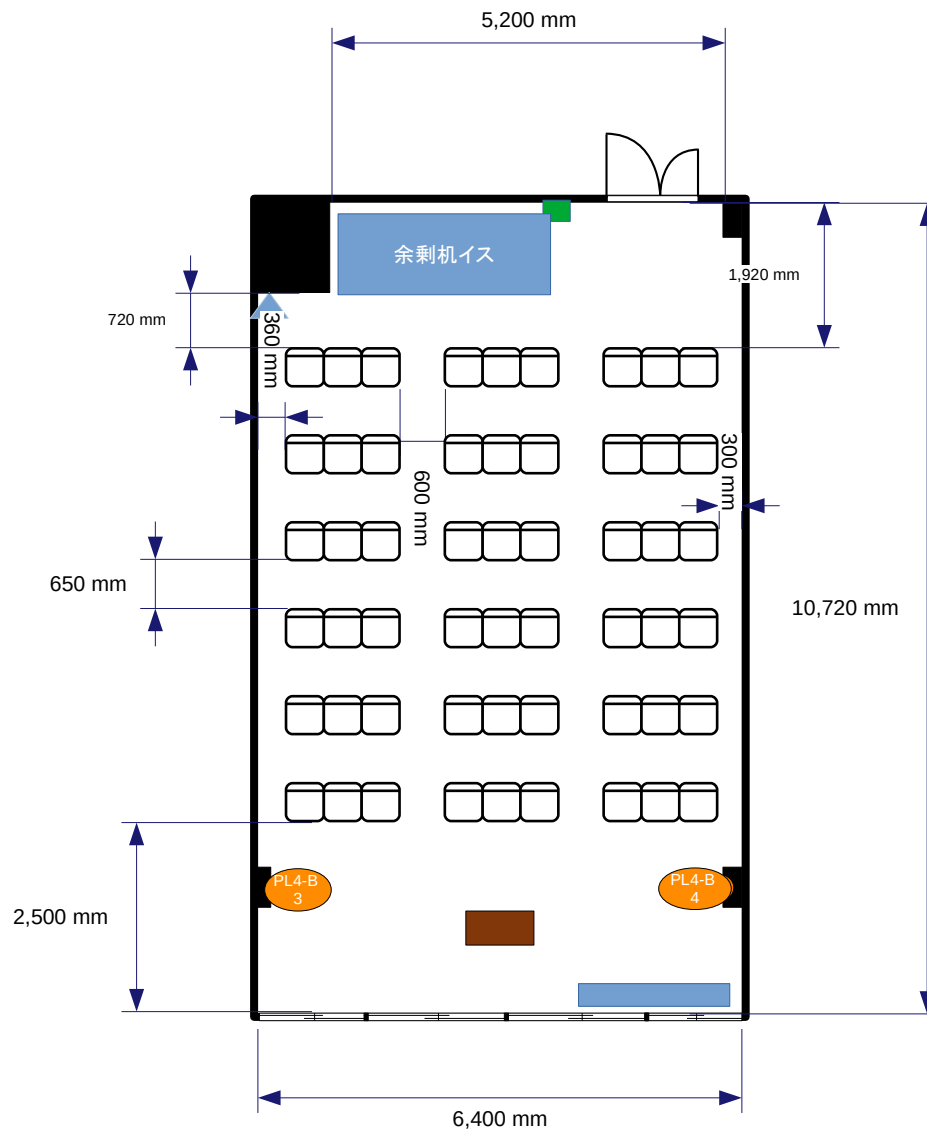

面積:67.3㎡

- コンセント
- 電灯スイッチ
- ▲ 有線LAN取出口

PL4-B  
3 = コンセント  
= 電気回路番号

電気回路1系統辺り15A  
15A×2系統=30A

面積:67.3㎡

- コンセント
- 電灯スイッチ
- ▲ 有線LAN取出口

PL4-B  
3 = コンセント  
= 電気回路番号

電気回路1系統辺り15A  
15A×2系統=30A