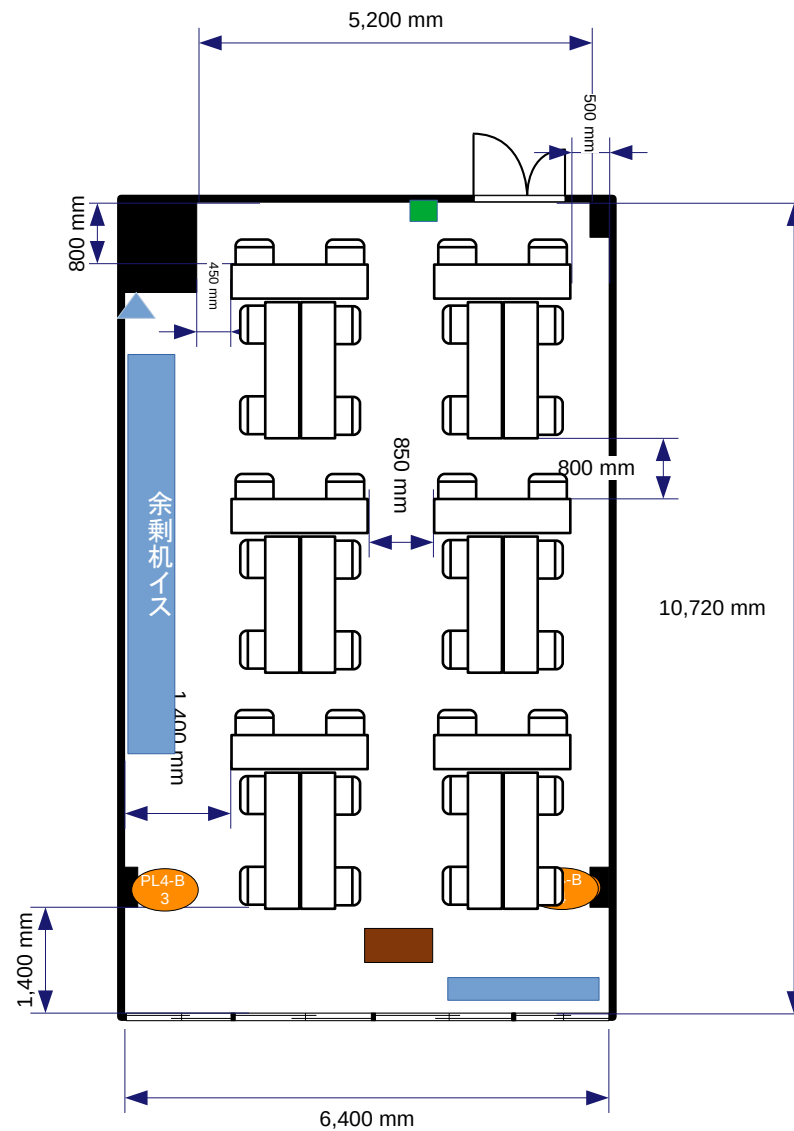

面積:67.3㎡

- コンセント
- 電灯スイッチ
- ▲ 有線LAN取出口

PL4-B  
3 = コンセント  
= 電気回路番号

電気回路1系統辺り15A  
15A×2系統=30A

面積:67.3㎡

- コンセント
- 電灯スイッチ
- ▲ 有線LAN取出口

PL4-B  
3 = コンセント  
= 電気回路番号

電気回路1系統辺り15A  
15A×2系統=30A