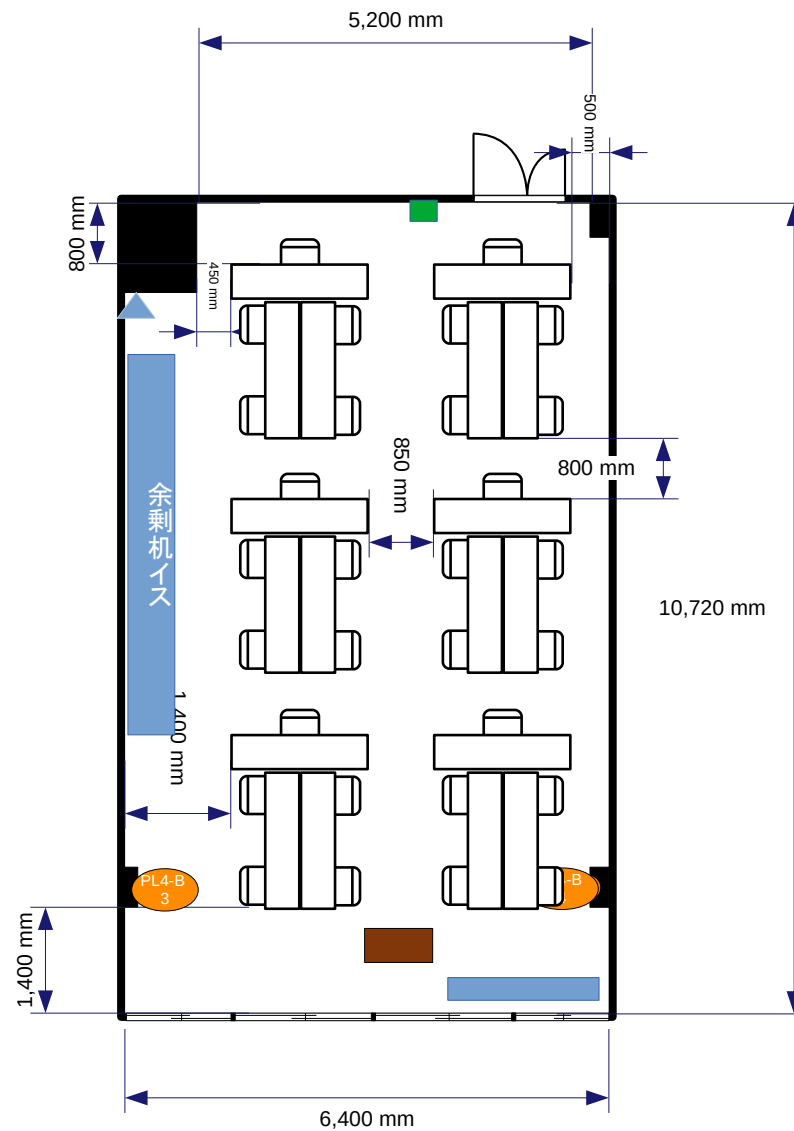

面積:67.3㎡

- コンセント
- 電灯スイッチ
- ▲ 有線LAN取出口

PL4-B  
3 = コンセント  
= 電気回路番号

電気回路1系統辺り15A  
15A×2系統=30A

面積:67.3㎡

- コンセント
- 電灯スイッチ
- ▲ 有線LAN取出口

PL4-B  
3 = コンセント  
= 電気回路番号

電気回路1系統辺り15A  
15A×2系統=30A