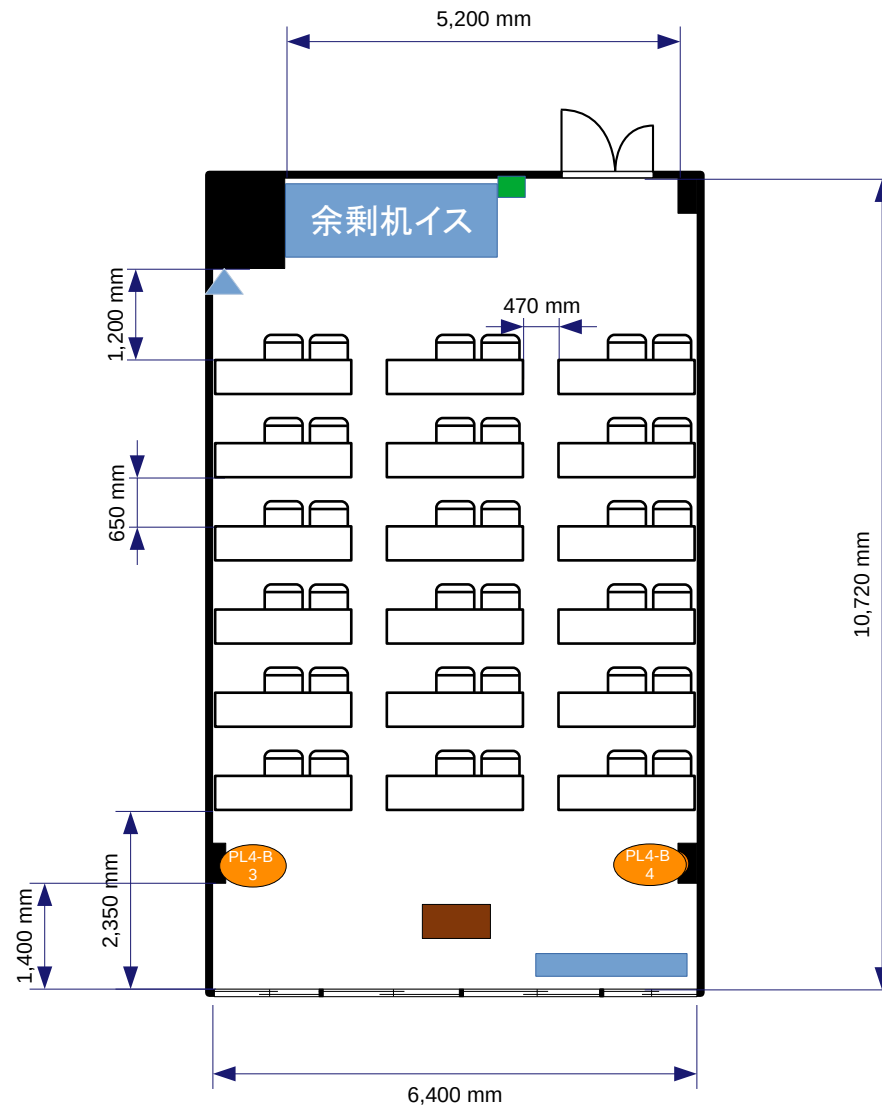

面積:67.3㎡

- コンセント
- 電灯スイッチ
- ▲ 有線LAN取出口

PL4-B  
3 = コンセント  
= 電気回路番号

電気回路1系統辺り15A  
15A×2系統=30A

面積:67.3㎡

- コンセント
- 電灯スイッチ
- ▲ 有線LAN取出口

PL4-B  
3 = コンセント  
= 電気回路番号

電気回路1系統辺り15A  
15A×2系統=30A