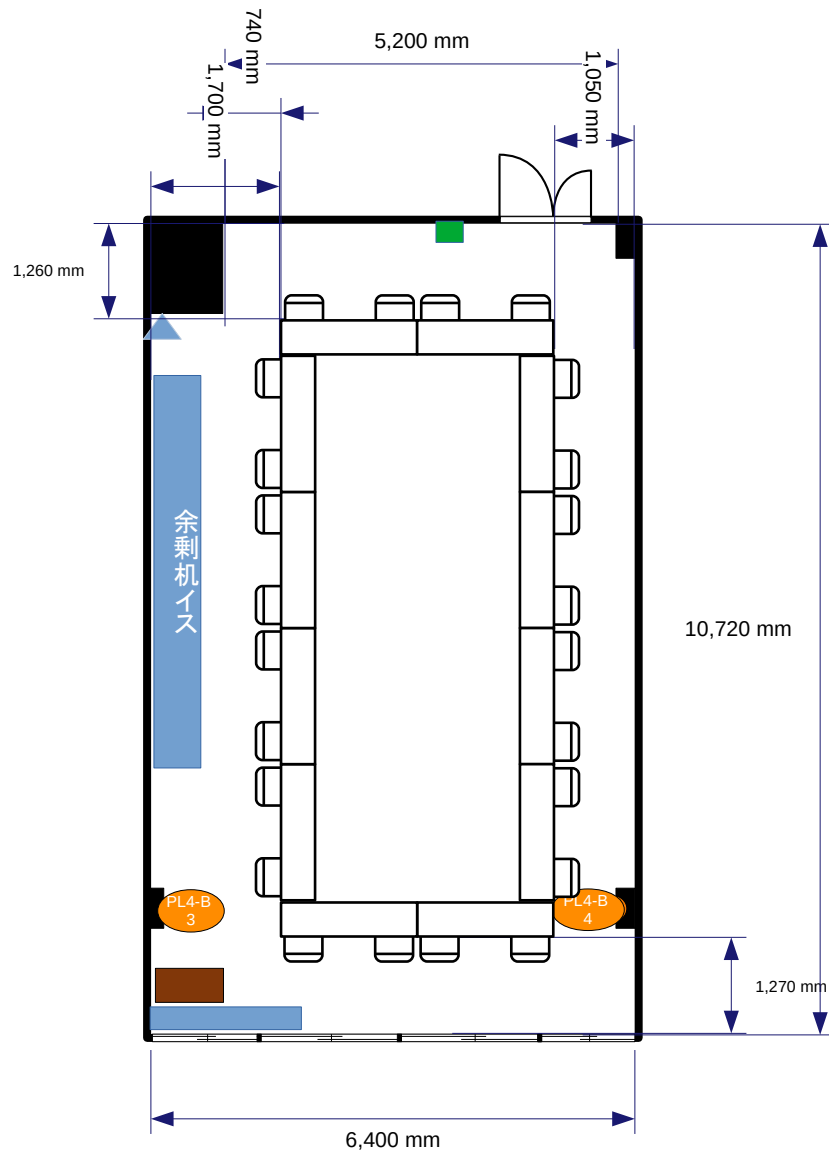

面積:67.3㎡

- コンセント
- 電灯スイッチ
- ▲ 有線LAN取出口

PL4-B  
3 = コンセント  
= 電気回路番号

電気回路1系統辺り15A  
15A×2系統=30A

面積:67.3㎡

- コンセント
- 電灯スイッチ
- ▲ 有線LAN取出口

PL4-B  
3 = コンセント  
= 電気回路番号

電気回路1系統辺り15A  
15A×2系統=30A