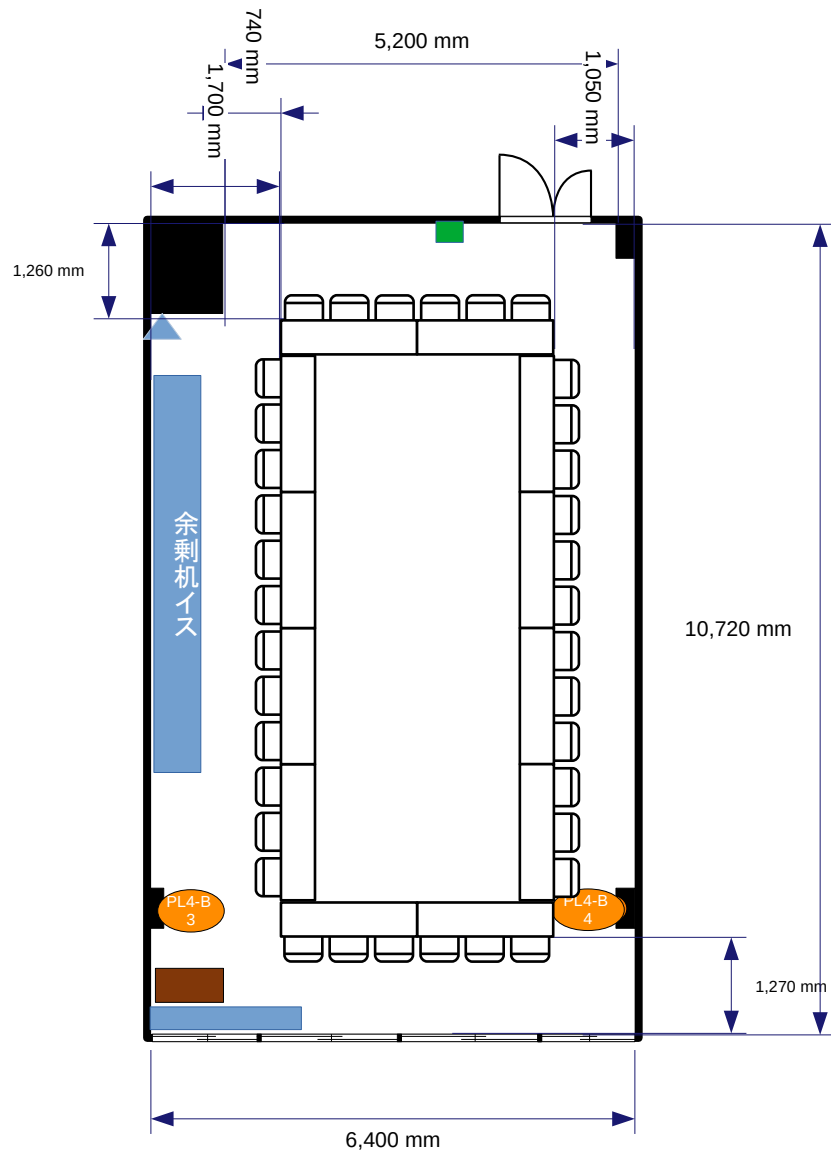

面積:67.3㎡

- コンセント
- 電灯スイッチ
- ▲ 有線LAN取出口

PL4-B  
3 = コンセント  
= 電気回路番号

電気回路1系統辺り15A  
15A×2系統=30A

面積:67.3㎡

- コンセント
- 電灯スイッチ
- ▲ 有線LAN取出口

PL4-B  
3 = コンセント  
= 電気回路番号

電気回路1系統辺り15A  
15A×2系統=30A