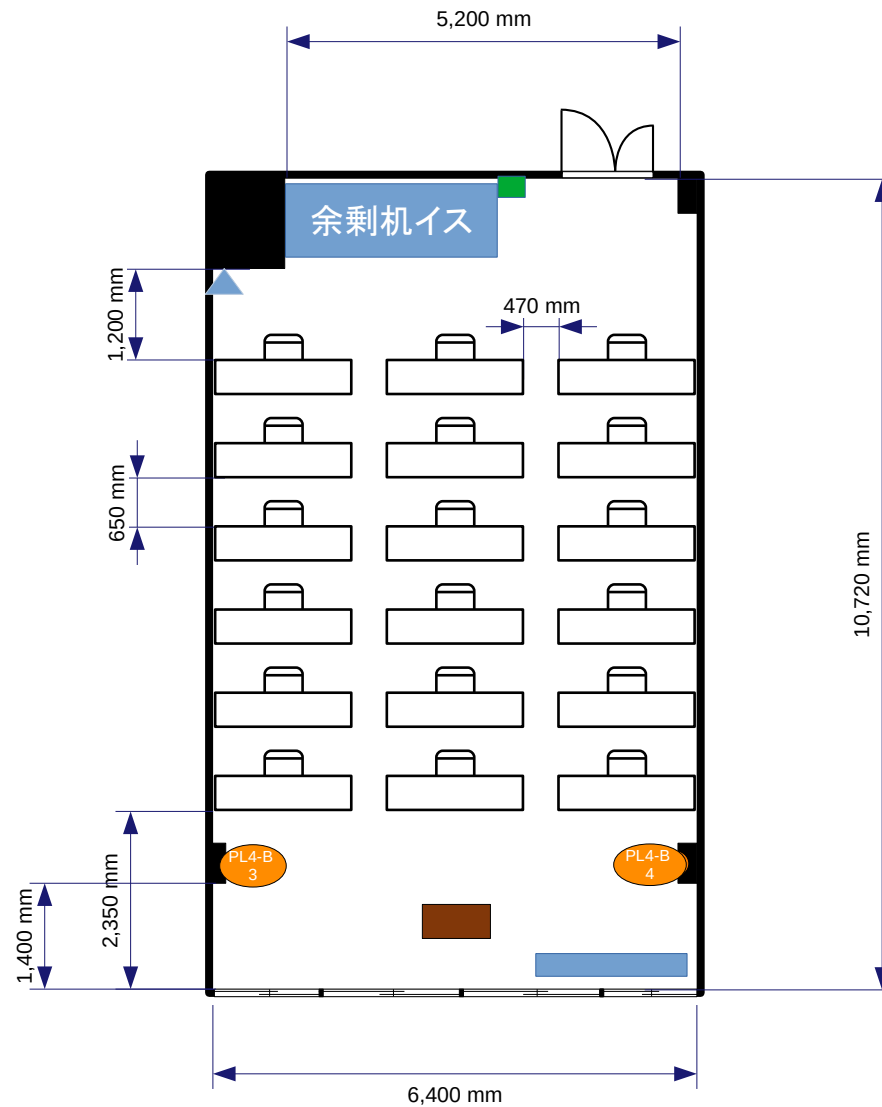

面積:67.3㎡

- コンセント
- 電灯スイッチ
- ▲ 有線LAN取出口

PL4-B  
3 = コンセント  
= 電気回路番号

電気回路1系統辺り15A  
15A×2系統=30A

面積:67.3㎡

- コンセント
- 電灯スイッチ
- ▲ 有線LAN取出口

PL4-B  
3 = コンセント  
= 電気回路番号

電気回路1系統辺り15A  
15A×2系統=30A