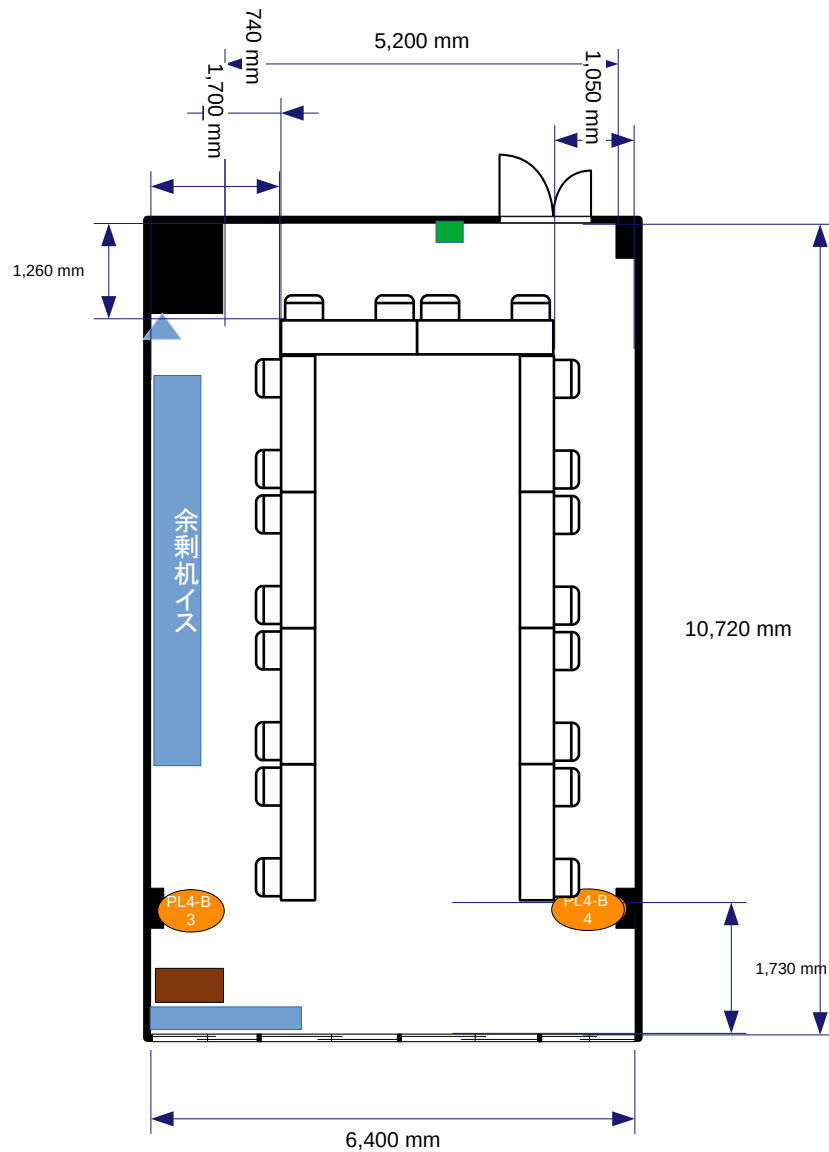

面積:67.3㎡

- コンセント
- 電灯スイッチ
- ▲ 有線LAN取出口

PL4-B  
3 = コンセント  
= 電気回路番号

電気回路1系統辺り15A  
15A×2系統=30A

面積:67.3㎡

- コンセント
- 電灯スイッチ
- ▲ 有線LAN取出口

PL4-B  
3 = コンセント  
= 電気回路番号

電気回路1系統辺り15A  
15A×2系統=30A