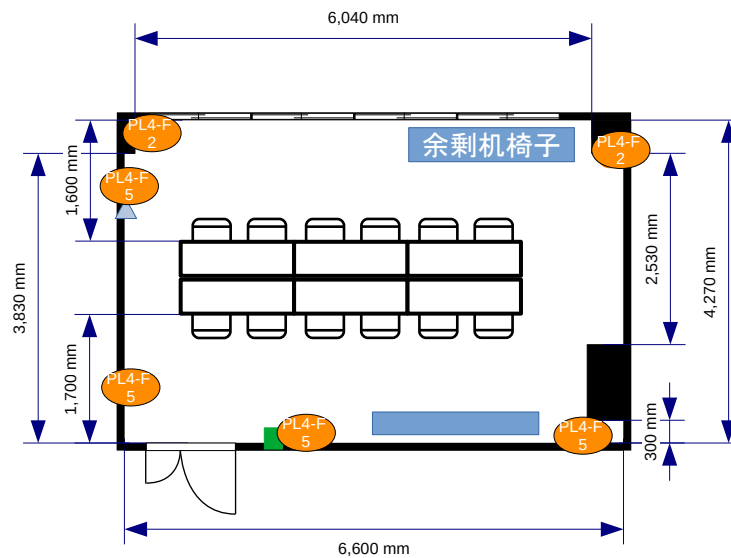

面積:26.8㎡

- コンセント
- 電灯スイッチ
- ▲ 有線LAN取出口

● PL4-D
3 = コンセント
= 電気回路番号

電気回路1系統辺り15A
15A×2系統=30A