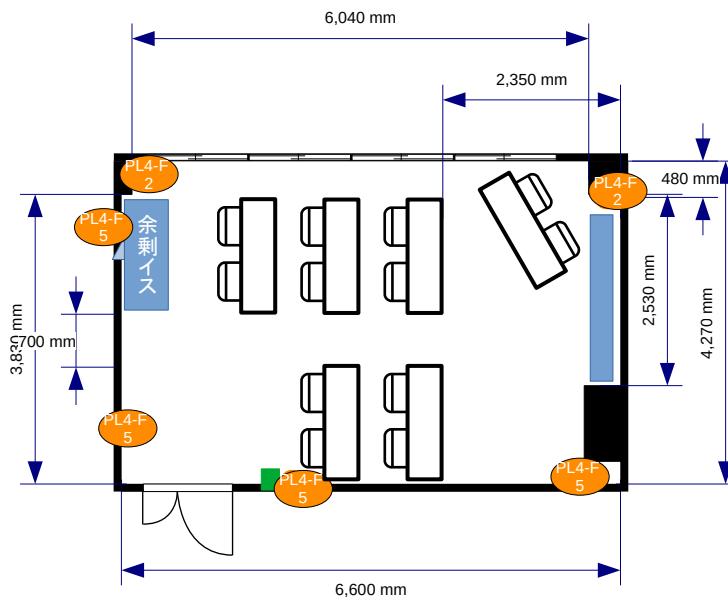

面積:26.8㎡

- コンセント
- 電灯スイッチ
- ▲ 有線LAN取出口

PL4-D
3 = コンセント
= 電気回路番号

電気回路1系統辺り15A
15A×2系統=30A