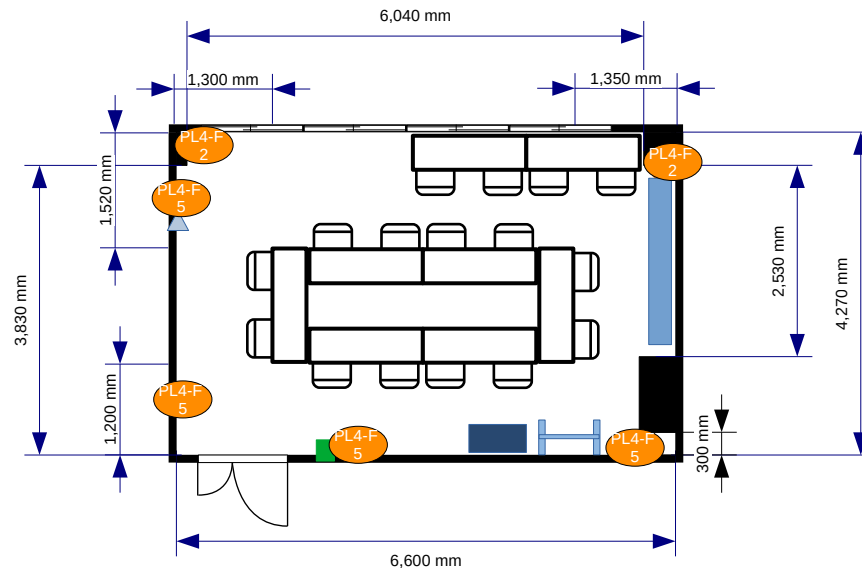

面積:26.8㎡

- コンセント
- 電灯スイッチ
- ▲ 有線LAN取出口

PL4-D
3 = コンセント
= 電気回路番号

電気回路1系統辺り15A
15A×2系統=30A