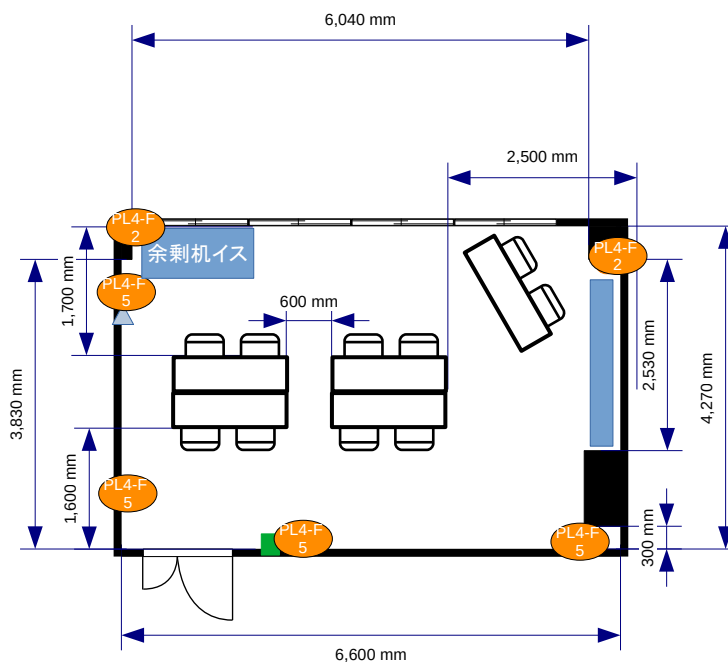

面積:26.8㎡

- コンセント
- 電灯スイッチ
- ▲ 有線LAN取出口

PL4-D
3 = コンセント
= 電気回路番号

電気回路1系統辺り15A
15A×2系統=30A