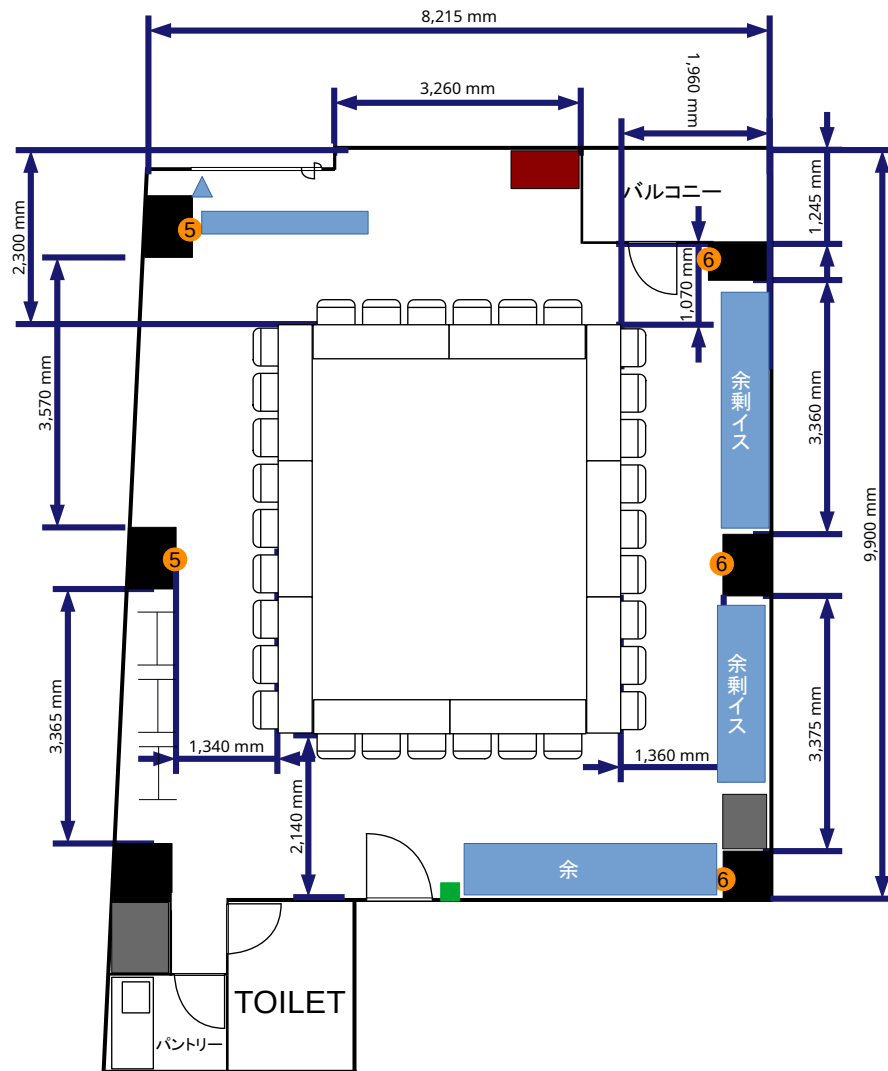

- コンセント
- 電灯スイッチ
- ▲ 有線LAN取出口

① = コンセント
= 電気回路番号
⑤ ⑥
電気回路1系統辺り20A
20A×2系統=40A

1. ### 常設備品
2. ・ ホワイトボード1台
   - ・ 延長コード1本
   - ・ ハンガーラック3台
   - ・ 傘立て1台(部屋前)