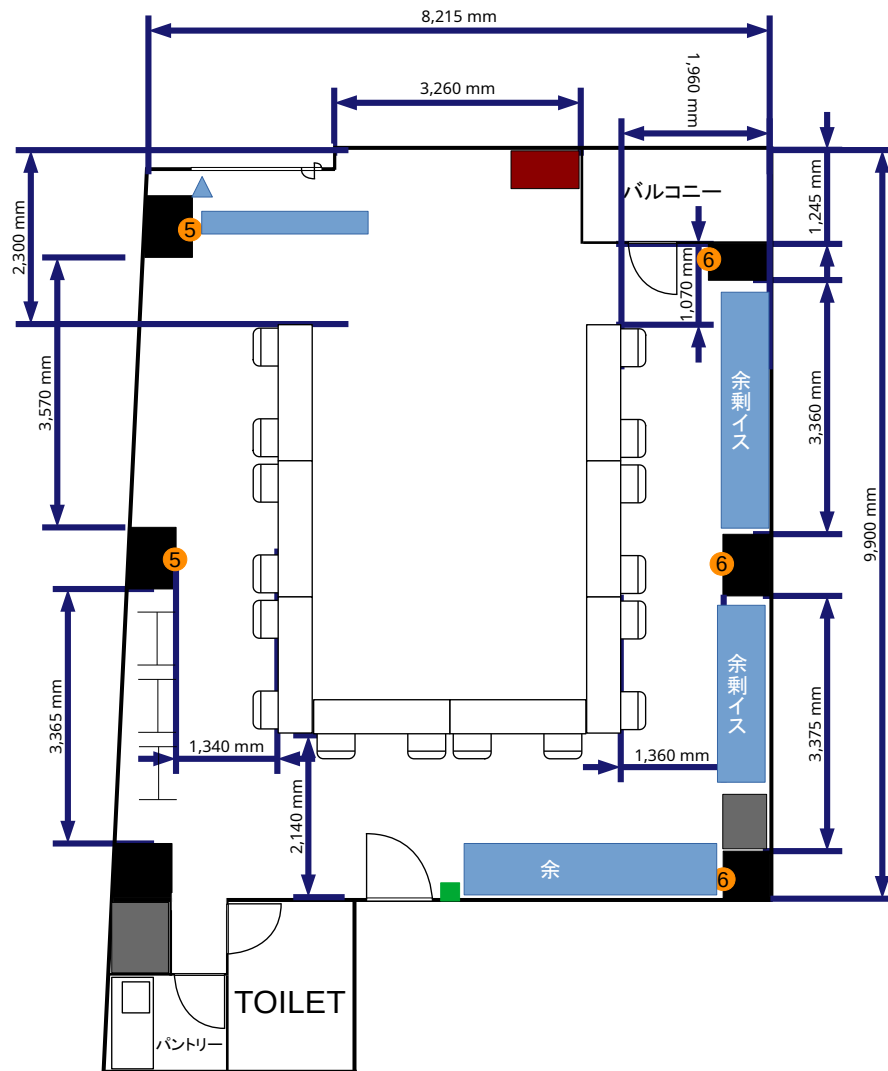

- コンセント
- 電灯スイッチ
- ▲ 有線LAN取出口

① = コンセント
= 電気回路番号
⑤ ⑥
電気回路1系統辺り20A
20A×2系統=40A

1. ### 常設備品
2. ・ ホワイトボード1台
   - ・ 延長コード1本
   - ・ ハンガーラック3台
   - ・ 傘立て1台(部屋前)

ネクストサービスセミナールーム 新宿ファーストステージ10階
コの字2名掛:16席 94.00m²