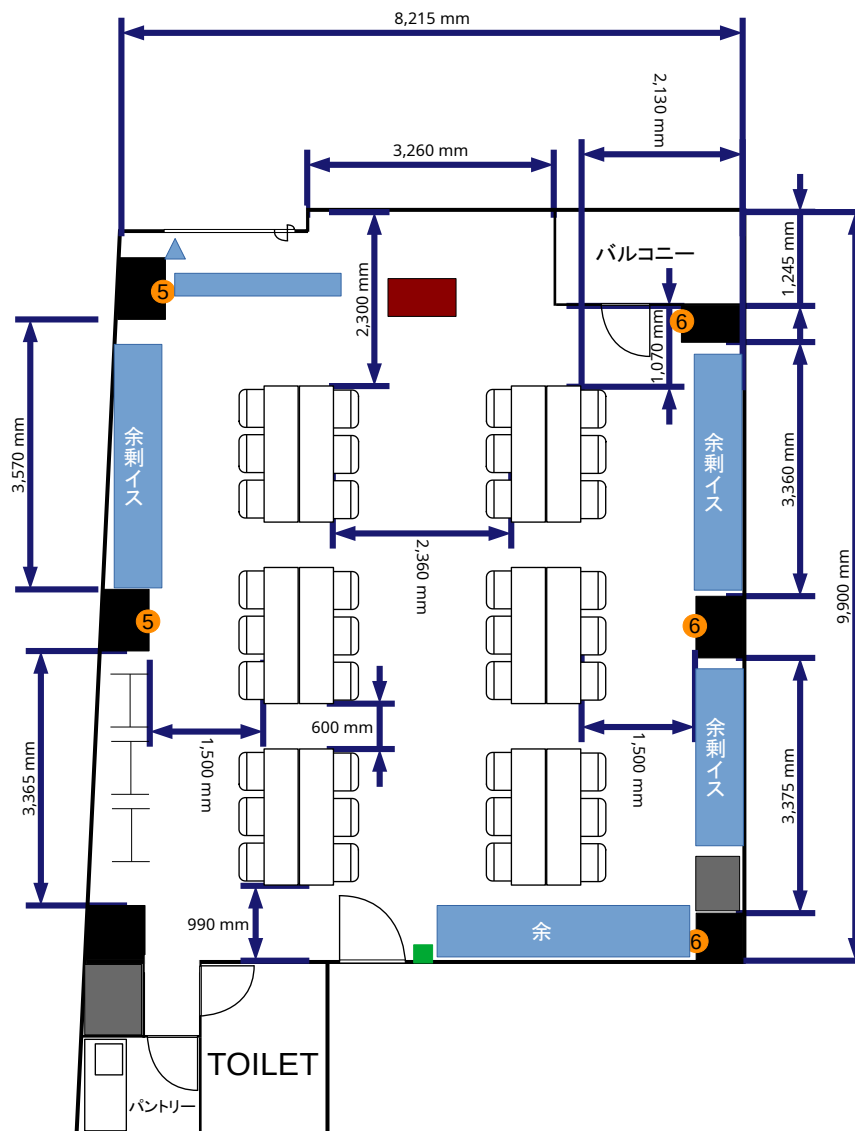

- コンセント
- 電灯スイッチ
- ▲ 有線LAN取出口

⑪ = コンセント
= 電気回路番号
⑤ ⑥
電気回路1系統辺り20A
20A×2系統=40A

1. ### 常設備品
2. ・ ホワイトボード1台
   - ・ 延長コード1本
   - ・ ハンガーラック3台
   - ・ 傘立て1台(部屋前)

ネクストサービスセミナールーム 新宿ファーストステージ 10階
Iの字6名島×6島:36席 94.00m²