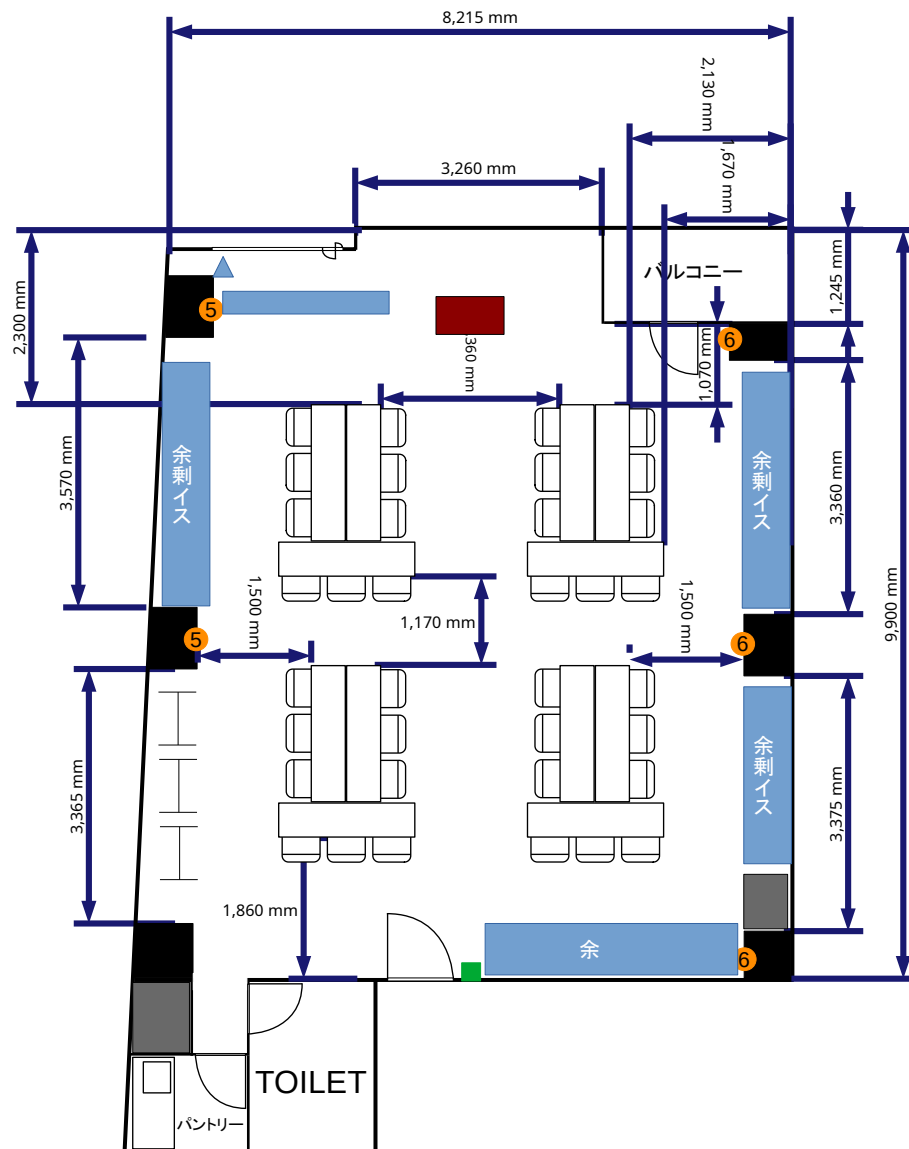

⑪ = コンセント
 = 電気回路番号
 ⑤ ⑥
 電気回路1系統辺り20A
 20A×2系統=40A

- ### 常設備品
- ・ ホワイトボード1台
 - ・ 延長コード1本
 - ・ ハンガーラック3台
 - ・ 傘立て1台(部屋前)

ネクストサービスセミナールーム 新宿ファーストステージ 10階
 Iの字6名島×6島:36席 94.00m²

- コンセント
- 電灯スイッチ
- ▲ 有線LAN取出口

⑪ = コンセント
 = 電気回路番号
 ⑤ ⑥
 電気回路1系統辺り20A
 20A×2系統=40A

- ### 常設備品
- ・ ホワイトボード1台
 - ・ 延長コード1本
 - ・ ハンガーラック3台
 - ・ 傘立て1台(部屋前)

ネクストサービスセミナールーム 新宿ファーストステージ 10階
 Iの字4名島×6島:24席 94.00m²

- コンセント
- 電灯スイッチ
- ▲ 有線LAN取出口

⑪ = コンセント
 = 電気回路番号
 ⑤ ⑥
 電気回路1系統辺り20A
 20A×2系統=40A

- ### 常設備品
- ・ ホワイトボード1台
 - ・ 延長コード1本
 - ・ ハンガーラック3台
 - ・ 傘立て1台(部屋前)

ネクストサービスセミナールーム 新宿ファーストステージ 10階
 Tの字9名島×4島:36席 94.00m²

常設備品

- ・ホワイトボード1台
- ・延長コード1本
- ・ハンガーラック3台
- ・傘立て1台(部屋前)

ネクストサービスセミナールーム 新宿ファーストステージ 10階
 Tの字6名島×4島:24席 94.00m²

- コンセント
- 電灯スイッチ
- ▲ 有線LAN取出口

- ⑪ = コンセント
 - ⑪ = 電気回路番号
 - ⑤ ⑥
- 電気回路1系統辺り20A
20A×2系統=40A

- ### 常設備品
- ・ ホワイトボード1台
 - ・ 延長コード1本
 - ・ ハンガーラック3台
 - ・ 傘立て1台(部屋前)