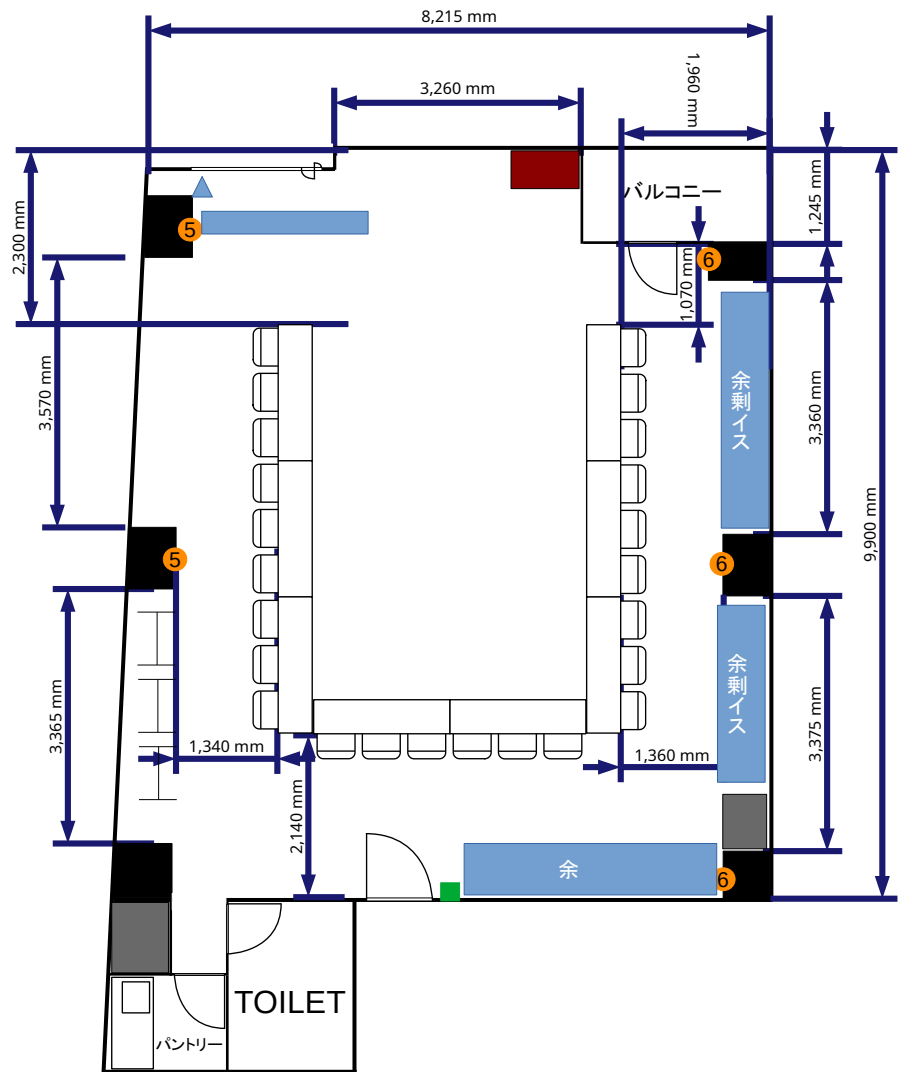

- コンセント
- 電灯スイッチ
- ▲ 有線LAN取出口

① = コンセント
= 電気回路番号
⑤ ⑥
電気回路1系統辺り20A
20A×2系統=40A

1. ### 常設備品
2. ・ ホワイトボード1台
   - ・ 延長コード1本
   - ・ ハンガーラック3台
   - ・ 傘立て1台(部屋前)