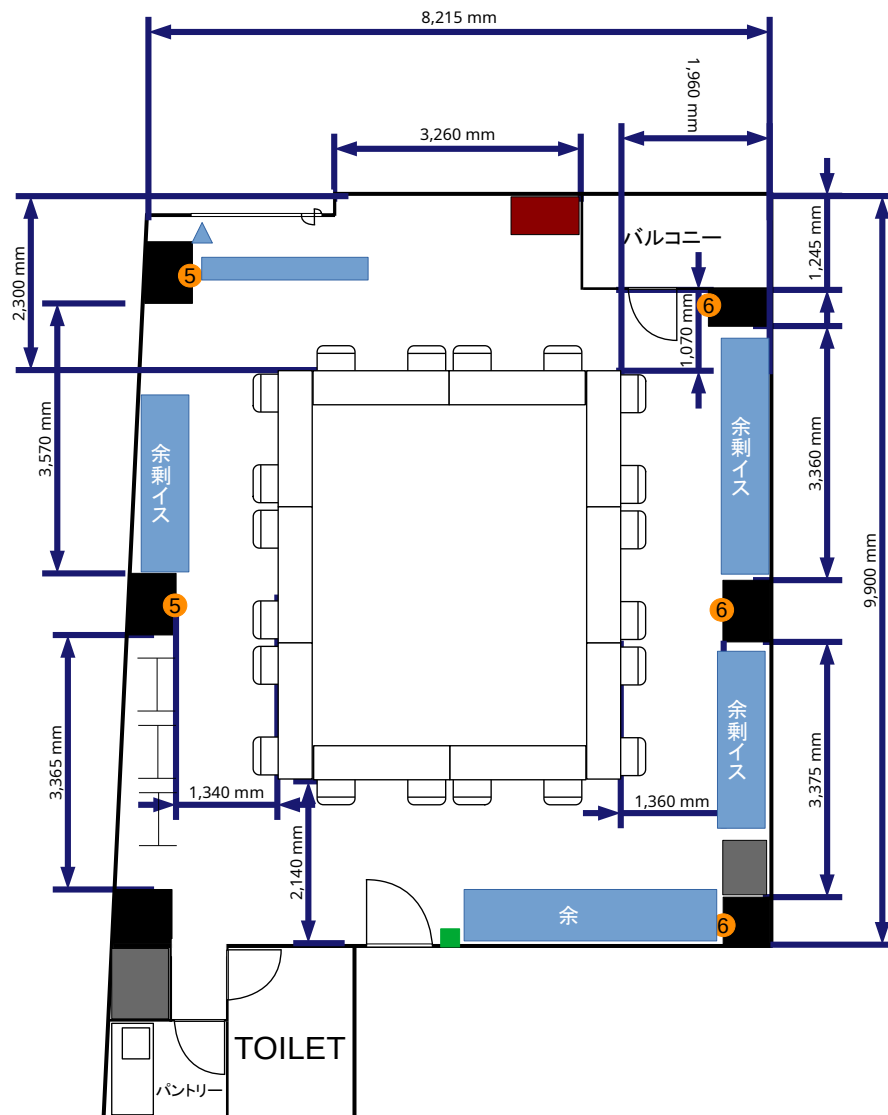

- コンセント
- 電灯スイッチ
- ▲ 有線LAN取出口

① = コンセント
= 電気回路番号
⑤ ⑥
電気回路1系統辺り20A
20A×2系統=40A

1. ### 常設備品
2. ・ ホワイトボード1台
   - ・ 延長コード1本
   - ・ ハンガーラック3台
   - ・ 傘立て1台(部屋前)

ネクストサービスセミナールーム 新宿ファーストステージ 10階
口の字2名掛:20席 94.00m²