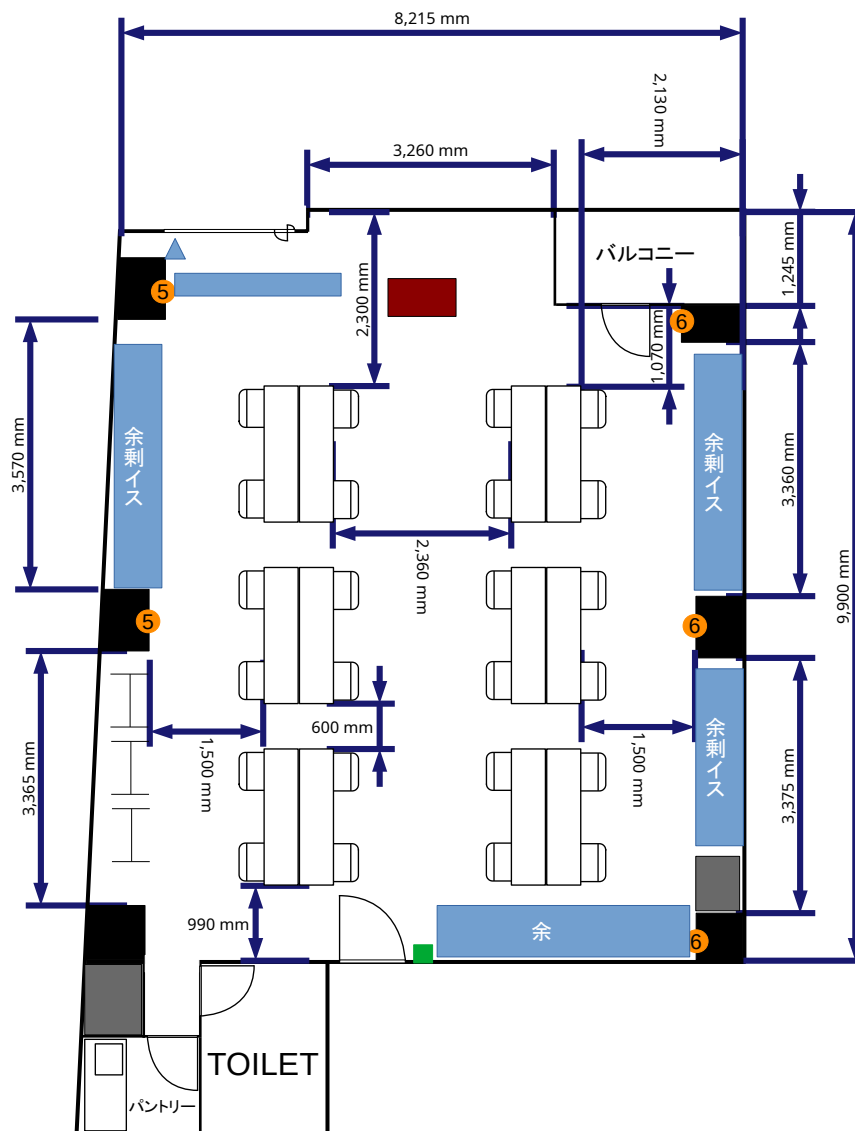

- コンセント
- 電灯スイッチ
- ▲ 有線LAN取出口

⑪ = コンセント
= 電気回路番号
⑤ ⑥
電気回路1系統辺り20A
20A×2系統=40A

1. ### 常設備品
2. ・ ホワイトボード1台
   - ・ 延長コード1本
   - ・ ハンガーラック3台
   - ・ 傘立て1台(部屋前)

ネクストサービスセミナールーム 新宿ファーストステージ 10階
Iの字4名島×6島:24席 94.00m²