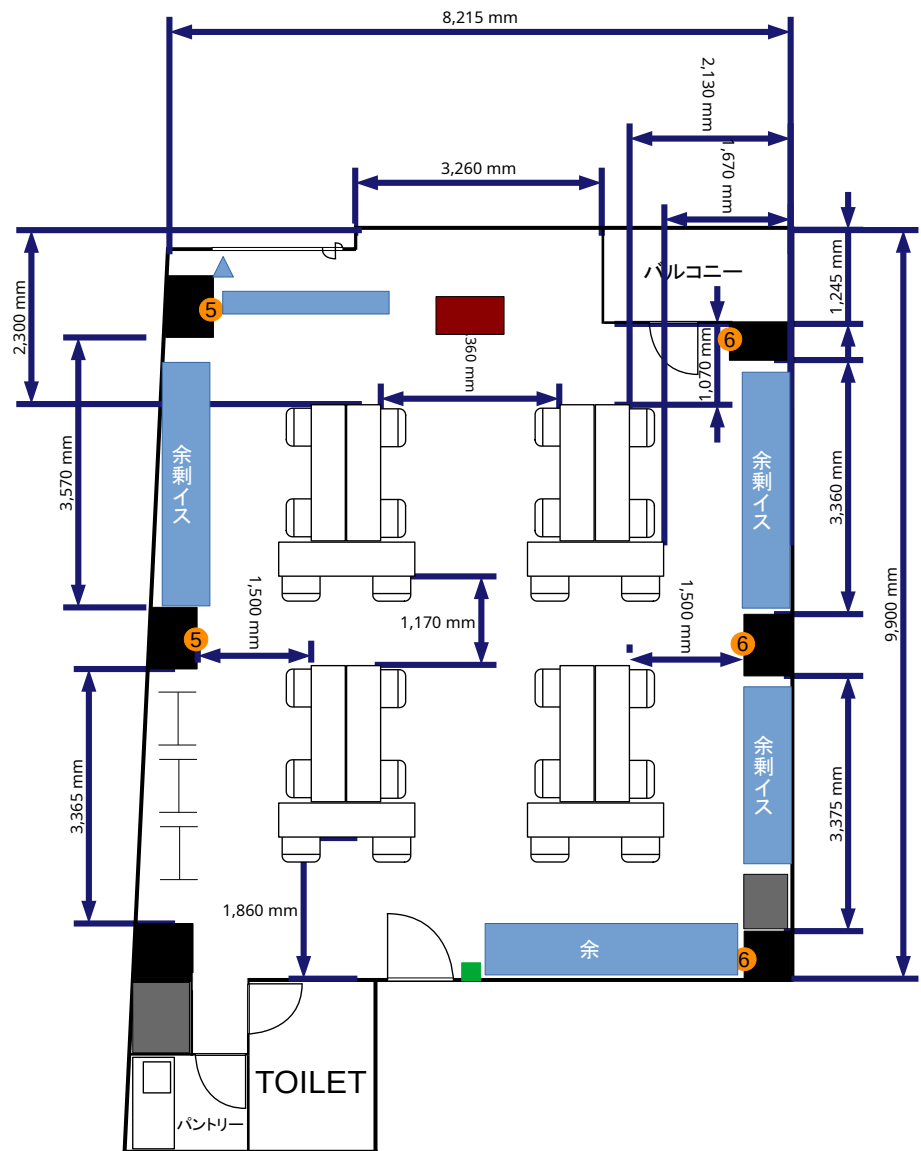

⑪ = コンセント
 = 電気回路番号
 ⑤ ⑥
 電気回路1系統辺り20A
 20A×2系統=40A

- ### 常設備品
- ・ ホワイトボード1台
 - ・ 延長コード1本
 - ・ ハンガーラック3台
 - ・ 傘立て1台(部屋前)

ネクストサービスセミナールーム 新宿ファーストステージ 10階
 Iの字6名島×6島:36席 94.00m²

- コンセント
- 電灯スイッチ
- ▲ 有線LAN取出口

⑪ = コンセント
 = 電気回路番号
 ⑤ ⑥
 電気回路1系統辺り20A
 20A×2系統=40A

- ### 常設備品
- ・ ホワイトボード1台
 - ・ 延長コード1本
 - ・ ハンガーラック3台
 - ・ 傘立て1台(部屋前)

ネクストサービスセミナールーム 新宿ファーストステージ 10階
 Iの字4名島×6島:24席 94.00m²

- コンセント
- 電灯スイッチ
- ▲ 有線LAN取出口

⑪ = コンセント
 = 電気回路番号
 ⑤ ⑥
 電気回路1系統辺り20A
 20A×2系統=40A

- ### 常設備品
- ・ ホワイトボード1台
 - ・ 延長コード1本
 - ・ ハンガーラック3台
 - ・ 傘立て1台(部屋前)

ネクストサービスセミナールーム 新宿ファーストステージ 10階
 Tの字9名島×4島:36席 94.00m²

常設備品

- ・ホワイトボード1台
- ・延長コード1本
- ・ハンガーラック3台
- ・傘立て1台(部屋前)

ネクストサービスセミナールーム 新宿ファーストステージ 10階
 Tの字6名島×4島:24席 94.00m²

- コンセント
- 電灯スイッチ
- ▲ 有線LAN取出口

- ⑪ = コンセント
 - ⑪ = 電気回路番号
 - ⑤ ⑥
- 電気回路1系統辺り20A
20A×2系統=40A

- ### 常設備品
- ・ ホワイトボード1台
 - ・ 延長コード1本
 - ・ ハンガーラック3台
 - ・ 傘立て1台(部屋前)