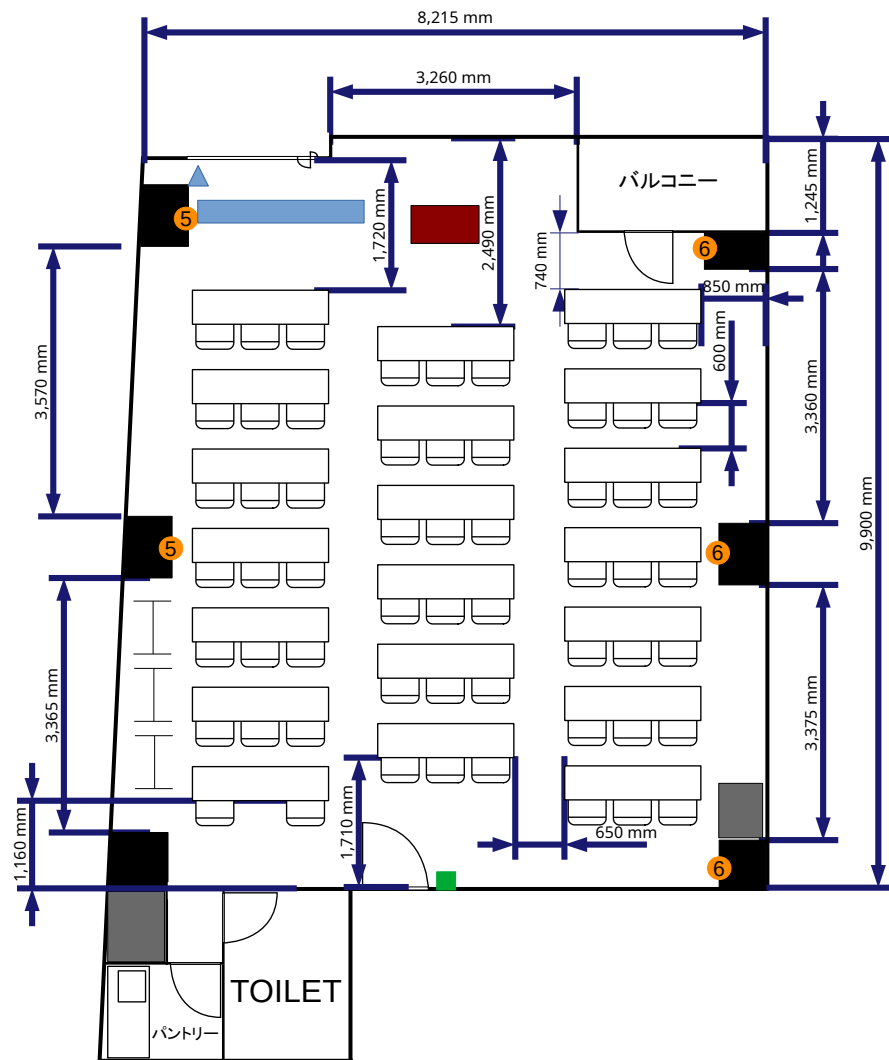

- コンセント
- 電灯スイッチ
- ▲ 有線LAN取出口

① = コンセント
= 電気回路番号
⑤ ⑥
電気回路1系統辺り20A
20A×2系統=40A

1. ### 常設備品
2. ・ ホワイトボード1台
   - ・ 延長コード1本
   - ・ ハンガーラック3台
   - ・ 傘立て1台(部屋前)