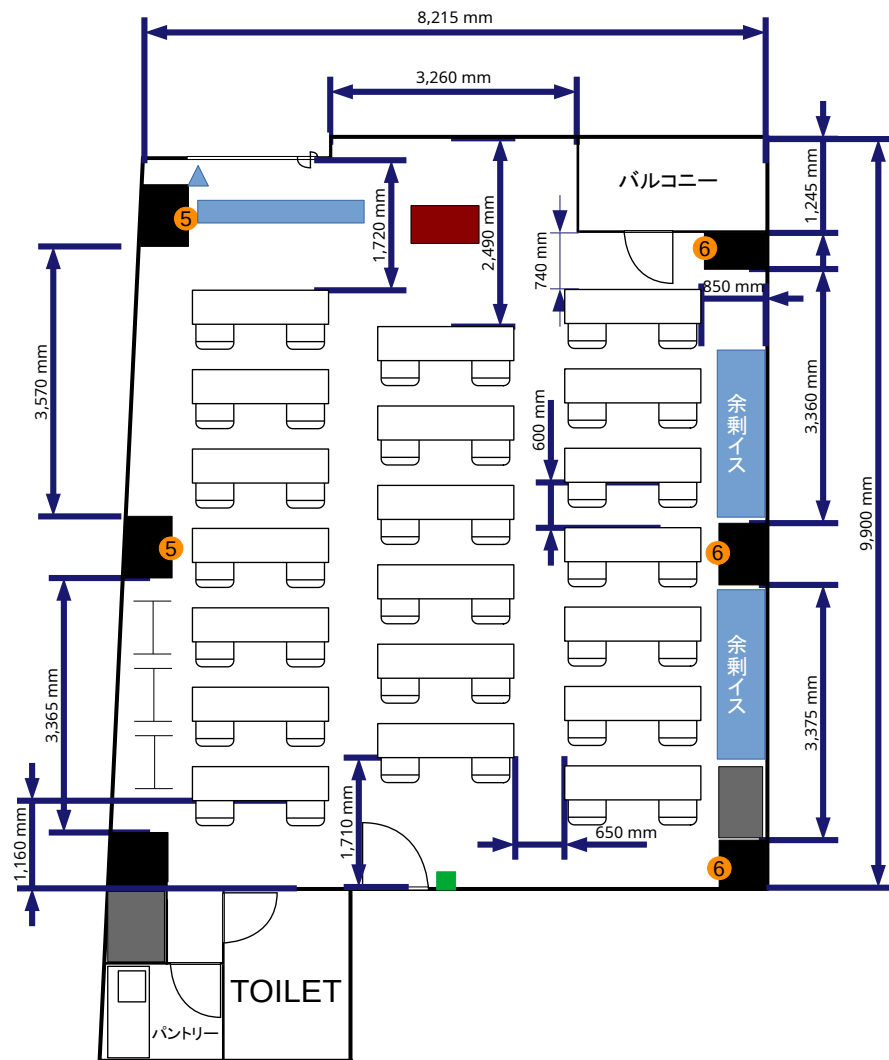

- コンセント
- 電灯スイッチ
- ▲ 有線LAN取出口

① = コンセント
= 電気回路番号
⑤ ⑥
電気回路1系統辺り20A
20A×2系統=40A

1. ### 常設備品
2. ・ ホワイトボード1台
   - ・ 延長コード1本
   - ・ ハンガーラック3台
   - ・ 傘立て1台(部屋前)

ネクストサービスセミナールーム 新宿ファーストステージ 10階 2名掛:40席 94.00㎡