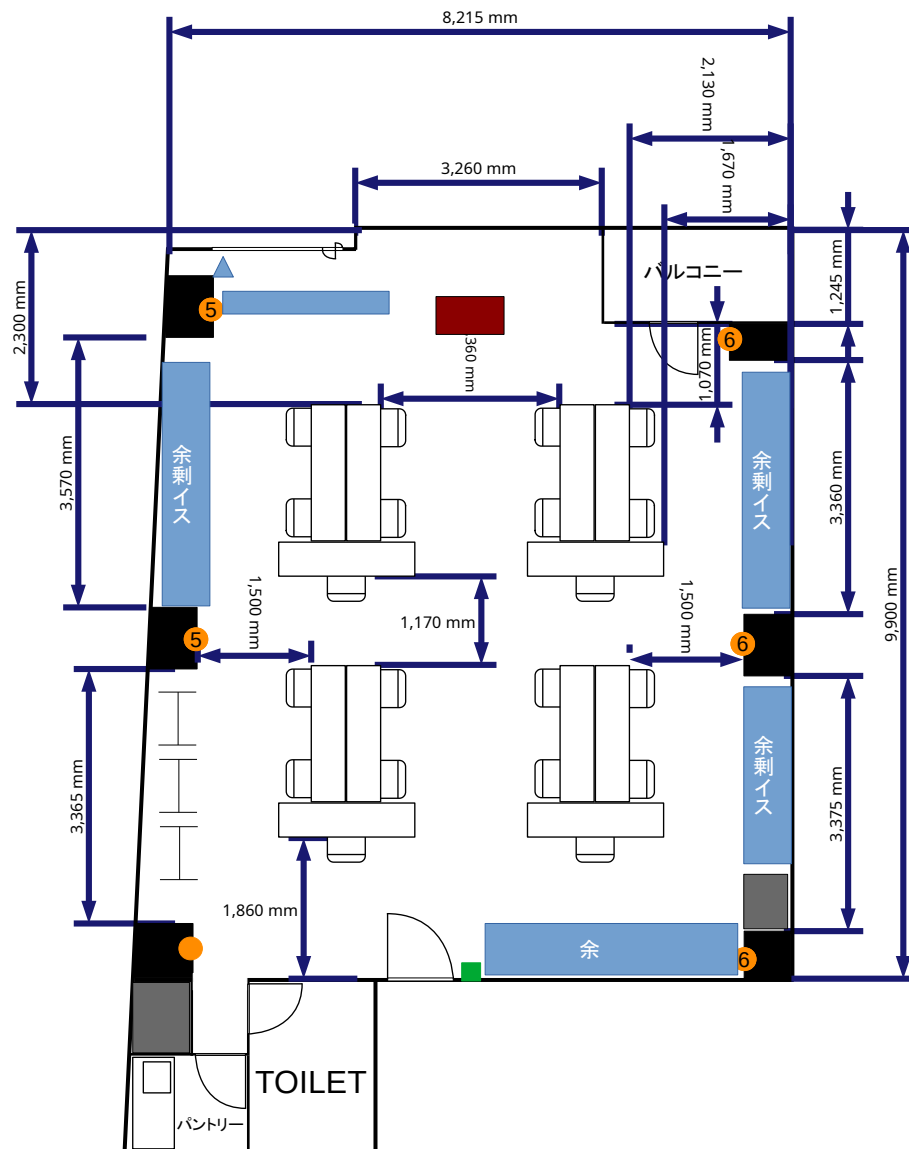

⑪ = コンセント
 = 電気回路番号
 ⑤ ⑥
 電気回路1系統辺り20A
 20A×2系統=40A

- ### 常設備品
- ・ ホワイトボード1台
 - ・ 延長コード1本
 - ・ ハンガーラック3台
 - ・ 傘立て1台(部屋前)

ネクストサービスセミナールーム 新宿ファーストステージ 10階
 Iの字4名島×6島:24席 94.00m²

- コンセント
- 電灯スイッチ
- ▲ 有線LAN取出口

⑪ = コンセント
 = 電気回路番号
 ⑤ ⑥
 電気回路1系統辺り20A
 20A×2系統=40A

- ### 常設備品
- ・ ホワイトボード1台
 - ・ 延長コード1本
 - ・ ハンガーラック3台
 - ・ 傘立て1台(部屋前)

ネクストサービスセミナールーム 新宿ファーストステージ 10階
 Tの字9名島×4島:36席 94.00m²

常設備品

- ・ホワイトボード1台
- ・延長コード1本
- ・ハンガーラック3台
- ・傘立て1台(部屋前)

ネクストサービスセミナールーム 新宿ファーストステージ 10階
 Tの字6名島×4島:24席 94.00m²

- コンセント
- 電灯スイッチ
- ▲ 有線LAN取出口

- ⑪ = コンセント
 - ⑪ = 電気回路番号
 - ⑤ ⑥
- 電気回路1系統辺り20A
20A×2系統=40A

- ### 常設備品
- ・ ホワイトボード1台
 - ・ 延長コード1本
 - ・ ハンガーラック3台
 - ・ 傘立て1台(部屋前)

ネクストサービスセミナールーム 新宿ファーストステージ 10階
シアターレイアウト名掛:59席 94.00m²