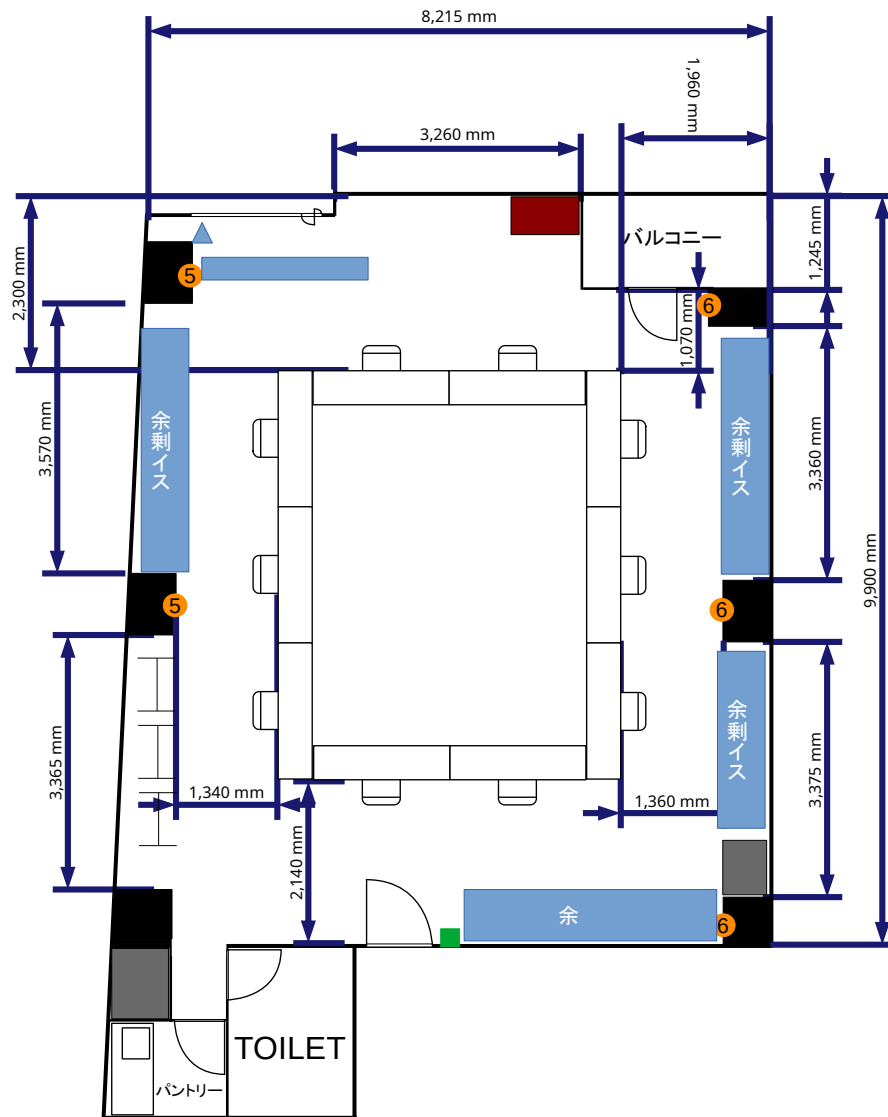

- コンセント
- 電灯スイッチ
- ▲ 有線LAN取出口

① = コンセント
= 電気回路番号
⑤ ⑥
電気回路1系統辺り20A
20A×2系統=40A

1. ### 常設備品
2. ・ ホワイトボード1台
   - ・ 延長コード1本
   - ・ ハンガーラック3台
   - ・ 傘立て1台(部屋前)

ネクストサービスセミナールーム 新宿ファーストステージ 10階
口の字1名掛:10席 94.00㎡