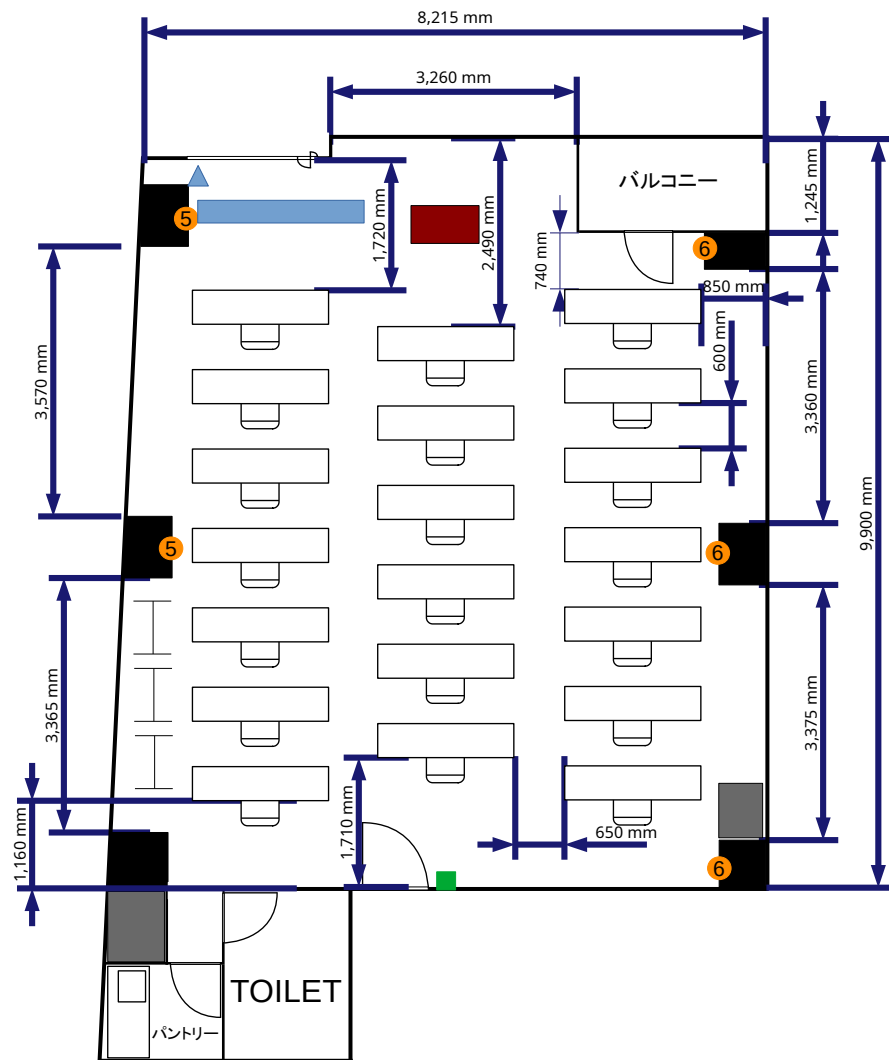

- コンセント
- 電灯スイッチ
- ▲ 有線LAN取出口

①② = コンセント
= 電気回路番号
⑤ ⑥
電気回路1系統辺り20A
20A×2系統=40A

1. ### 常設備品
2. ・ ホワイトボード1台
   - ・ 延長コード1本
   - ・ ハンガーラック3台
   - ・ 傘立て1台(部屋前)

ネクストサービスセミナールーム 新宿ファーストステージ 10階 1名掛:20席 94.00㎡