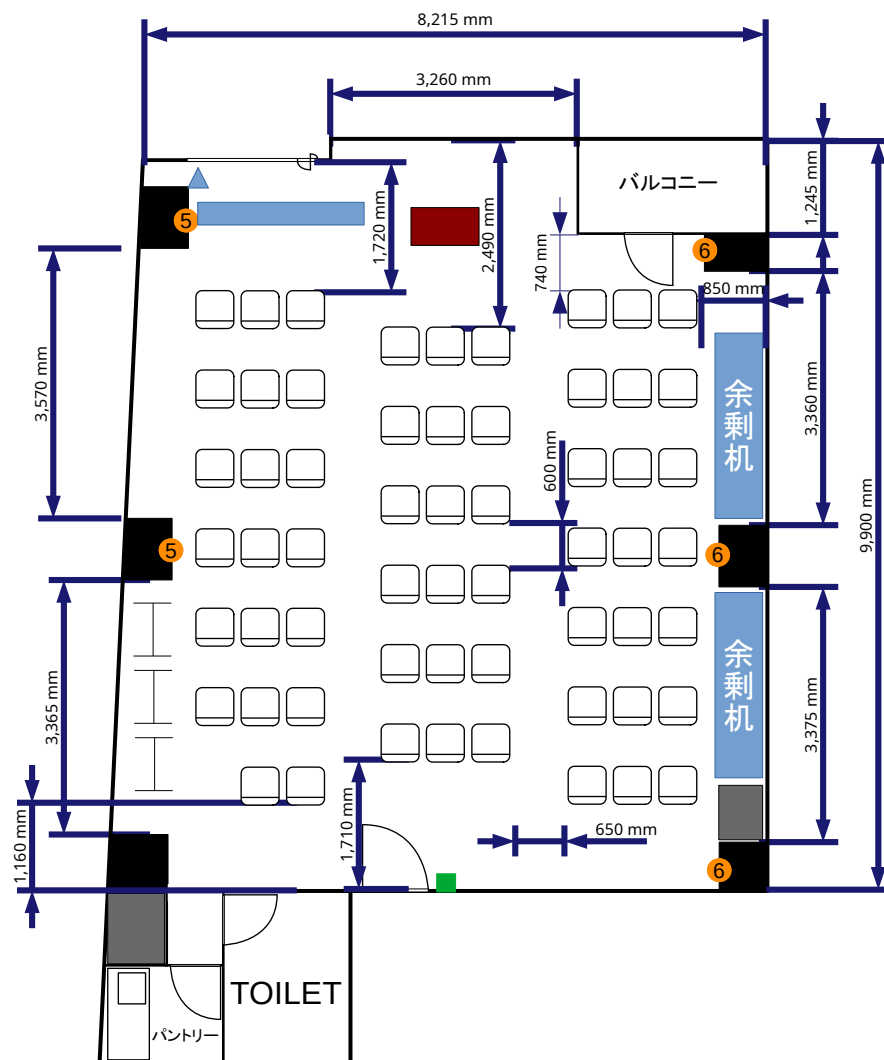

⑪ = コンセント
 = 電気回路番号
 ⑤ ⑥
 電気回路1系統辺り20A
 20A×2系統=40A

- ### 常設備品
- ・ ホワイトボード1台
 - ・ 延長コード1本
 - ・ ハンガーラック3台
 - ・ 傘立て1台(部屋前)

ネクストサービスセミナールーム 新宿ファーストステージ 10階
 Tの字9名島×4島:36席 94.00m²

常設備品

- ・ホワイトボード1台
- ・延長コード1本
- ・ハンガーラック3台
- ・傘立て1台(部屋前)

ネクストサービスセミナールーム 新宿ファーストステージ 10階
 Tの字6名島×4島:24席 94.00m²

- コンセント
- 電灯スイッチ
- ▲ 有線LAN取出口

- ⑪ = コンセント
 - ⑪ = 電気回路番号
 - ⑤ ⑥
- 電気回路1系統辺り20A
20A×2系統=40A

- ### 常設備品
- ・ ホワイトボード1台
 - ・ 延長コード1本
 - ・ ハンガーラック3台
 - ・ 傘立て1台(部屋前)

ネクストサービスセミナールーム 新宿ファーストステージ 10階
Tの字5名島×4島:20席 94.00m²

- コンセント
- 電灯スイッチ
- ▲ 有線LAN取出口

- ① = コンセント
 - ② = 電気回路番号
 - ⑤ ⑥
- 電気回路1系統辺り20A
20A×2系統=40A

- ### 常設備品
- ・ ホワイトボード1台
 - ・ 延長コード1本
 - ・ ハンガーラック3台
 - ・ 傘立て1台 (部屋前)

ネクストサービスセミナールーム 新宿ファーストステージ 10階
シアターレイアウト名掛:59席 94.00m²