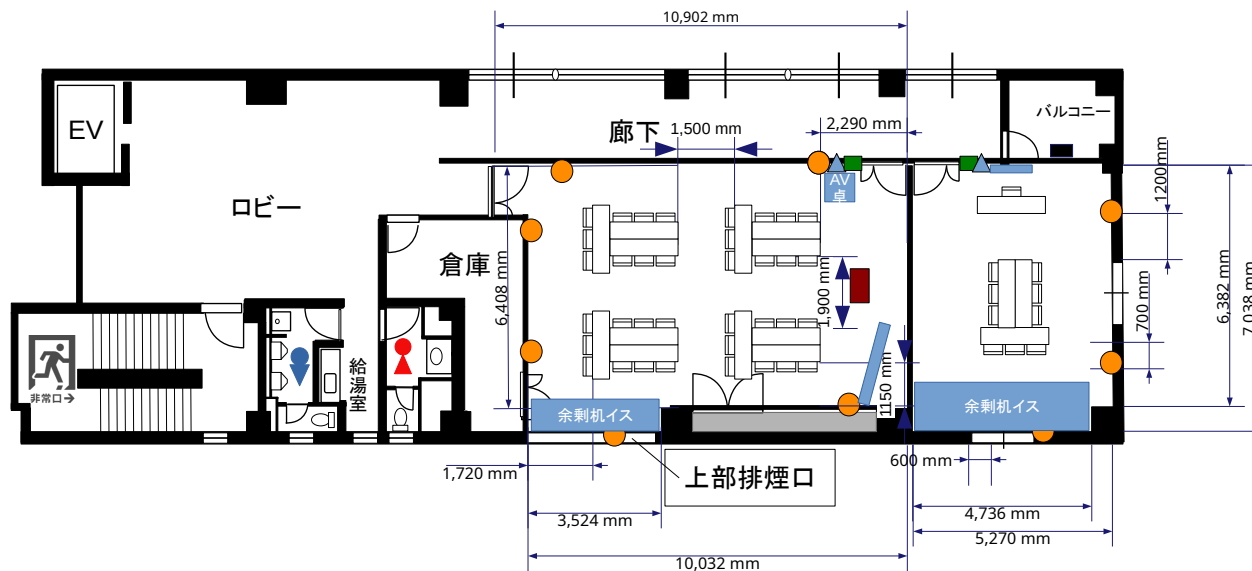

- コンセント
- 電灯スイッチ
- ▲ 有線LAN取出口

② = コンセント
 = 電気回路番号
 電気回路1系統辺り20A
 20A×1系統=20A

4F 中研修室70m²
 デフォルトスクール
 3名掛け:54席
 2名掛け:36席

4F 小研修室36m²
 デフォルトスクール
 3名掛け:24席
 2名掛け:16席

4F 中研修室

4F 小研修室

- 常設備品**
- ・ホワイトボード
 - ・プロジェクター置台
 - ・傘立て
 - ・ハンガーラック
 - ・延長コード2本(3m、10m)

公益社団法人横浜中法人会税経研修センター研修室
 4F 分割利用時 スクールレイアウト

- コンセント
- 電灯スイッチ
- ▲ 有線LAN取出口

② = コンセント
 = 電気回路番号
 電気回路1系統辺り20A
 20A×1系統=20A

4F 中研修室70m²
 T島:4島
 3名掛け:36席
 2名掛け:24席

4F 小研修室36m²
 T島:1島
 3名掛け:9席
 2名掛け:6席

4F 中研修室

4F 小研修室

- 常設備品**
- ・ホワイトボード
 - ・プロジェクター置台
 - ・傘立て
 - ・ハンガーラック
 - ・延長コード2本(3m、10m)

公益社団法人横浜中法人会税経研修センター研修室
 4F 分割利用時 T島型参考レイアウト

- コンセント
- 電灯スイッチ
- ▲ 有線LAN取出口

- ② = コンセント
 - ① = 電気回路番号
- 電気回路1系統辺り20A
20A×1系統=20A

4F 中研修室70m²
I島:6島
3名掛け:36席
2名掛け:24席

4F 小研修室36m²
I島:2島
3名掛け:12席
2名掛け:8席

4F 中研修室

4F 小研修室

- 常設備品**
- ・ホワイトボード
 - ・プロジェクター置台
 - ・傘立て
 - ・ハンガーラック
 - ・延長コード2本(3m、10m)

公益社団法人横浜中法人会税経研修センター研修室
4F 分割利用時 I島型参考レイアウト

- コンセント
- 電灯スイッチ
- ▲ 有線LAN取出口

② = コンセント
 = 電気回路番号
 電気回路1系統辺り20A
 20A×1系統=20A