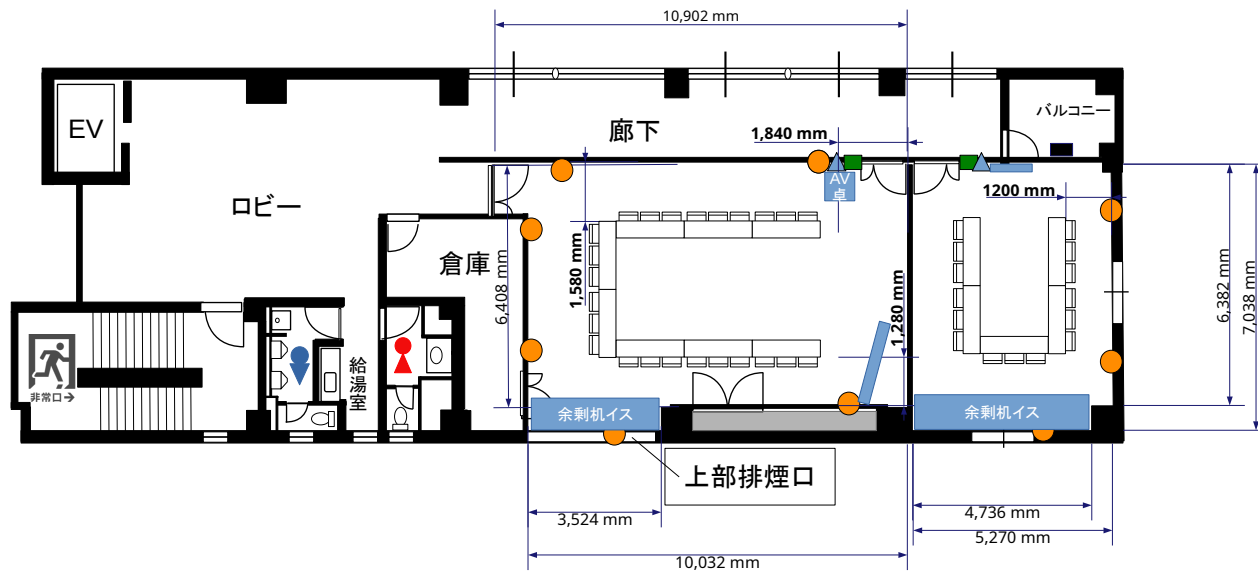

4F 小研修室36m²
I島:2島
3名掛け:12席
2名掛け:8席

4F 中研修室

4F 小研修室

- 常設備品**
- ・ホワイトボード
 - ・プロジェクター置台
 - ・傘立て
 - ・ハンガーラック
 - ・延長コード2本(3m、10m)

公益社団法人横浜中法人会税経研修センター研修室
4F 分割利用時 I島型参考レイアウト

- コンセント
- 電灯スイッチ
- ▲ 有線LAN取出口

② = コンセント
 = 電気回路番号
 電気回路1系統辺り20A
 20A×1系統=20A

4F 中研修室70m²
 口の字
 3名掛け:30席
 2名掛け:20席

4F 小研修室36m²
 口の字
 3名掛け:18席
 2名掛け:12席

4F 中研修室

4F 小研修室

- 常設備品**
- ・ホワイトボード
 - ・プロジェクター置台
 - ・傘立て
 - ・ハンガーラック
 - ・延長コード2本(3m、10m)

- コンセント
- 電灯スイッチ
- ▲ 有線LAN取出口

- ② = コンセント
 - ① = 電気回路番号
- 電気回路1系統辺り20A
20A×1系統=20A

4F 中研修室70m²
コの字
3名掛け:24席
2名掛け:16席

4F 小研修室36m²
コの字
3名掛け:15席
2名掛け:10席

4F 中研修室

4F 小研修室

- 常設備品**
- ・ホワイトボード
 - ・プロジェクター置台
 - ・傘立て
 - ・ハンガーラック
 - ・延長コード2本(3m、10m)

- コンセント
- 電灯スイッチ
- ▲ 有線LAN取出口

② = コンセント
 = 電気回路番号
 電気回路1系統辺り20A
 20A×1系統=20A

4F 中研修室70m²
 シアター
 3名掛け:54席

4F 小研修室36m²
 シアター
 3名掛け:24席

4F 中研修室

4F 小研修室

- 常設備品**
- ・ホワイトボード
 - ・プロジェクター置台
 - ・傘立て
 - ・ハンガーラック
 - ・延長コード2本(3m、10m)

4F 中小研修室 105m²
 デフォルトスクール
 3名掛け:78席
 2名掛け:52席

- 常設備品**
- ・ホワイトボード
 - ・プロジェクター置台
 - ・傘立て
 - ・ハンガーラック
 - ・延長コード2本(3m、10m)