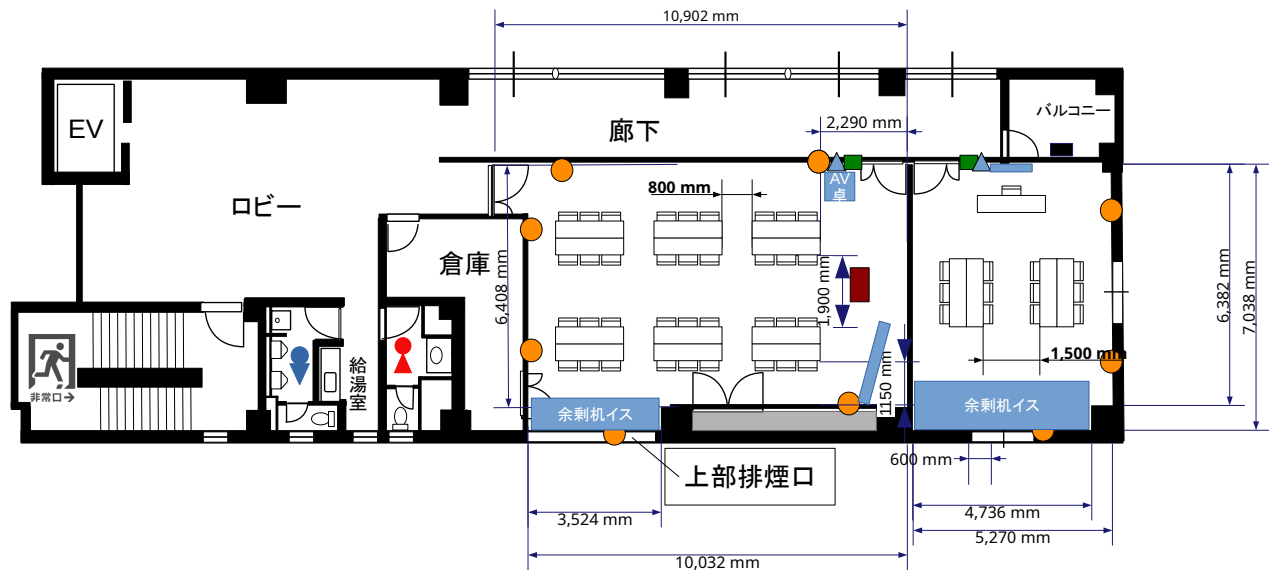

- コンセント
- 電灯スイッチ
- ▲ 有線LAN取出口

② = コンセント
 = 電気回路番号
 電気回路1系統辺り20A
 20A×1系統=20A

4F 中研修室70m²
 デフォルトスクール
 3名掛け:54席
 2名掛け:36席

4F 小研修室36m²
 デフォルトスクール
 3名掛け:24席
 2名掛け:16席

4F 中研修室

4F 小研修室

- 常設備品**
- ・ホワイトボード
 - ・プロジェクター置台
 - ・傘立て
 - ・ハンガーラック
 - ・延長コード2本(3m、10m)

公益社団法人横浜中法人会税経研修センター研修室
 4F 分割利用時 スクールレイアウト

- コンセント
- 電灯スイッチ
- ▲ 有線LAN取出口

② = コンセント
 = 電気回路番号
 電気回路1系統辺り20A
 20A×1系統=20A

4F 中研修室70m²
 T島:4島
 3名掛け:36席
 2名掛け:24席

4F 小研修室36m²
 T島:1島
 3名掛け:9席
 2名掛け:6席

4F 中研修室

4F 小研修室

- 常設備品**
- ・ホワイトボード
 - ・プロジェクター置台
 - ・傘立て
 - ・ハンガーラック
 - ・延長コード2本(3m、10m)

公益社団法人横浜中法人会税経研修センター研修室
 4F 分割利用時 T島型参考レイアウト

- コンセント
- 電灯スイッチ
- ▲ 有線LAN取出口

- ② = コンセント
 - ① = 電気回路番号
- 電気回路1系統辺り20A
20A×1系統=20A

4F 中研修室70m²
I島:6島
3名掛け:36席
2名掛け:24席

4F 小研修室36m²
I島:2島
3名掛け:12席
2名掛け:8席

4F 中研修室

4F 小研修室

- 常設備品**
- ・ホワイトボード
 - ・プロジェクター置台
 - ・傘立て
 - ・ハンガーラック
 - ・延長コード2本(3m、10m)

公益社団法人横浜中法人会税経研修センター研修室
4F 分割利用時 I島型参考レイアウト

- コンセント
- 電灯スイッチ
- ▲ 有線LAN取出口

② = コンセント
 = 電気回路番号
 電気回路1系統辺り20A
 20A×1系統=20A