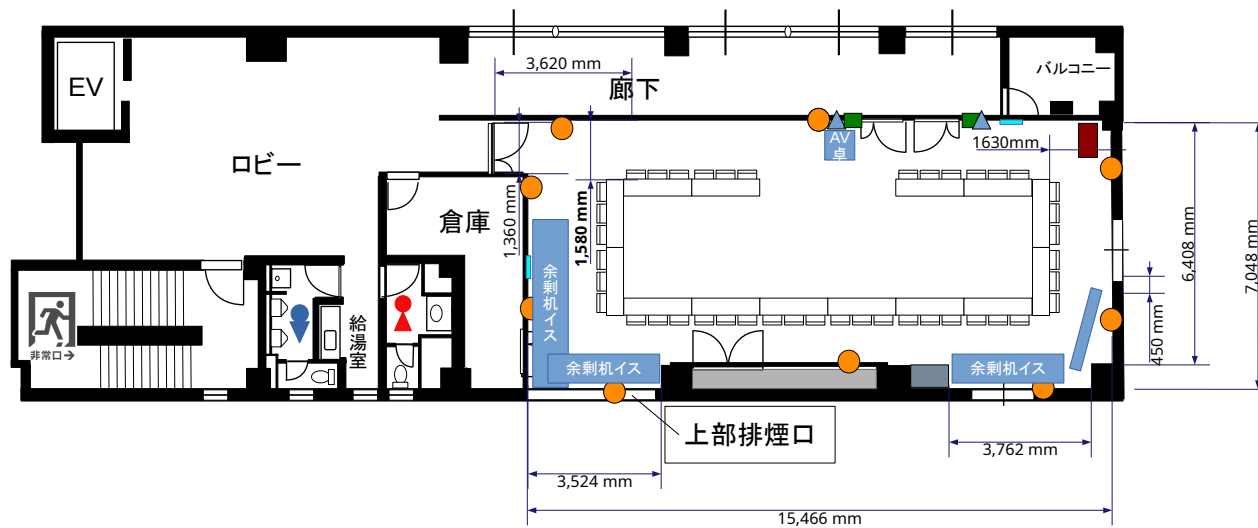

4F 中研修室70m²
 シアター
 3名掛け:54席

4F 小研修室36m²
 シアター
 3名掛け:24席

4F 中研修室

4F 小研修室

- 常設備品**
- ・ホワイトボード
 - ・プロジェクター置台
 - ・傘立て
 - ・ハンガーラック
 - ・延長コード2本(3m、10m)

4F 中小研修室 105m²
 デフォルトスクール
 3名掛け:78席
 2名掛け:52席

- 常設備品**
- ・ホワイトボード
 - ・プロジェクター置台
 - ・傘立て
 - ・ハンガーラック
 - ・延長コード2本(3m、10m)

公益社団法人横浜中法人会税経研修センター研修室
 4F 中小研修室 デフォルトスクール参考レイアウト

4F 中小研修室 105m²
 T島:6島
 3名掛け:54席
 2名掛け:36席

- 常設備品**
- ・ホワイトボード
 - ・プロジェクター置台
 - ・傘立て
 - ・ハンガーラック
 - ・延長コード2本(3m、10m)

公益社団法人横浜中法人会税経研修センター研修室
 4F 中小研修室 T島型参考レイアウト

- コンセント
- 電灯スイッチ
- ▲ 有線LAN取出口

② = コンセント
 = 電気回路番号

電気回路1系統辺り20A
 20A×1系統=20A

4F 中小研修室 105m²
 I島:8島
 3名掛け:48席
 2名掛け:32席

- 常設備品**
- ・ホワイトボード
 - ・プロジェクター置台
 - ・傘立て
 - ・ハンガーラック
 - ・延長コード2本(3m、10m)

- コンセント
- 電灯スイッチ
- ▲ 有線LAN取出口

② = コンセント
 = 電気回路番号

電気回路1系統辺り20A
 20A×1系統=20A

4F 中小研修室 105m²
 口の字
 3名掛け:42席
 2名掛け:28席

- 常設備品**
- ・ホワイトボード
 - ・プロジェクター置台
 - ・傘立て
 - ・ハンガーラック
 - ・延長コード2本(3m、10m)

公益社団法人横浜中法人会税経研修センター研修室
 4F 中小研修室 口の島型参考レイアウト