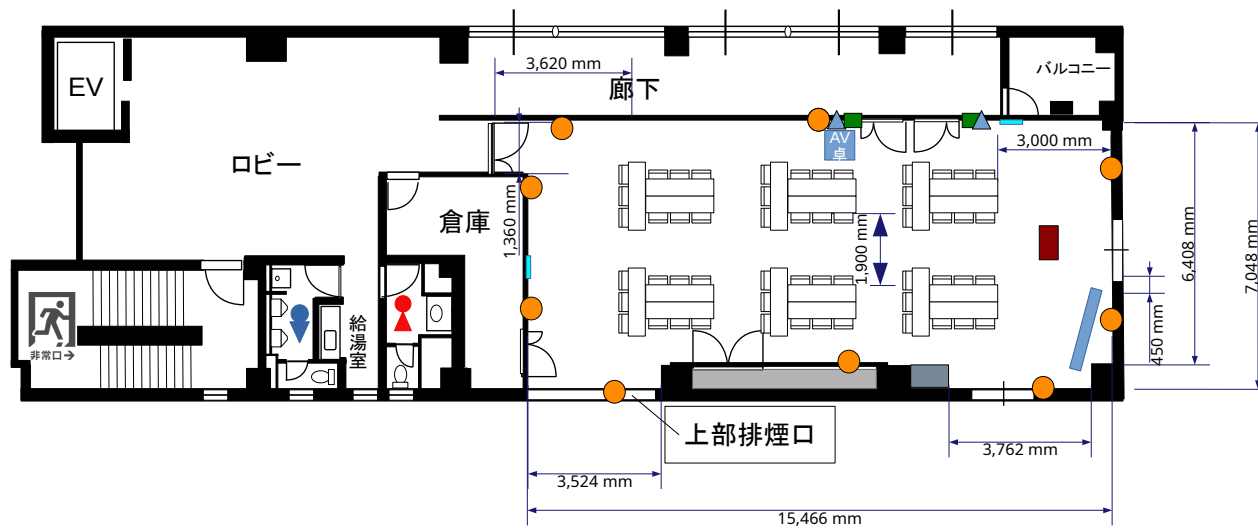

4F 中研修室70m²
コの字
3名掛け:24席
2名掛け:16席

4F 小研修室36m²
コの字
3名掛け:15席
2名掛け:10席

4F 中研修室

4F 小研修室

- 常設備品**
- ・ホワイトボード
 - ・プロジェクター置台
 - ・傘立て
 - ・ハンガーラック
 - ・延長コード2本(3m、10m)

- コンセント
- 電灯スイッチ
- ▲ 有線LAN取出口

② = コンセント
 = 電気回路番号
 電気回路1系統辺り20A
 20A×1系統=20A

4F 中研修室70m²
 シアター
 3名掛け:54席

4F 小研修室36m²
 シアター
 3名掛け:24席

4F 中研修室

4F 小研修室

- 常設備品**
- ・ホワイトボード
 - ・プロジェクター置台
 - ・傘立て
 - ・ハンガーラック
 - ・延長コード2本(3m、10m)

4F 中小研修室 105m²
 デフォルトスクール
 3名掛け:78席
 2名掛け:52席

- 常設備品**
- ・ホワイトボード
 - ・プロジェクター置台
 - ・傘立て
 - ・ハンガーラック
 - ・延長コード2本(3m、10m)

公益社団法人横浜中法人会税経研修センター研修室
 4F 中小研修室 デフォルトスクール参考レイアウト

4F 中小研修室 105m²
 T島:6島
 3名掛け:54席
 2名掛け:36席

- 常設備品**
- ・ホワイトボード
 - ・プロジェクター置台
 - ・傘立て
 - ・ハンガーラック
 - ・延長コード2本(3m、10m)

公益社団法人横浜中法人会税経研修センター研修室
 4F 中小研修室 T島型参考レイアウト

- コンセント
- 電灯スイッチ
- ▲ 有線LAN取出口

② = コンセント
 = 電気回路番号

電気回路1系統辺り20A
 20A×1系統=20A

4F 中小研修室 105m²
 I島:8島
 3名掛け:48席
 2名掛け:32席

- 常設備品**
- ・ホワイトボード
 - ・プロジェクター置台
 - ・傘立て
 - ・ハンガーラック
 - ・延長コード2本(3m、10m)

- コンセント
- 電灯スイッチ
- ▲ 有線LAN取出口