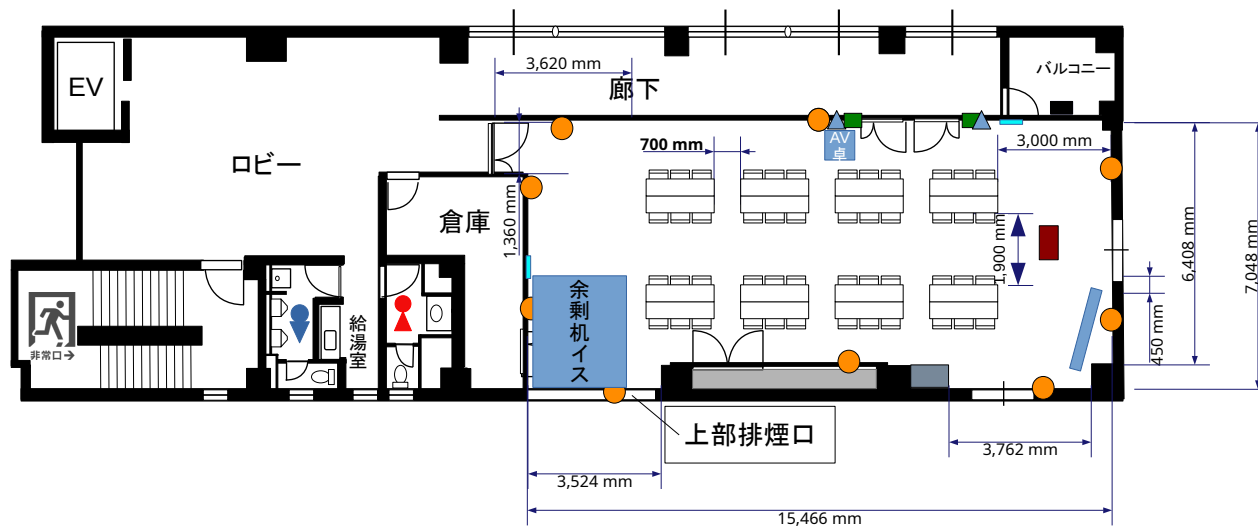

4F 中研修室70m²
 シアター
 3名掛け:54席

4F 小研修室36m²
 シアター
 3名掛け:24席

4F 中研修室

4F 小研修室

- 常設備品**
- ・ホワイトボード
 - ・プロジェクター置台
 - ・傘立て
 - ・ハンガーラック
 - ・延長コード2本(3m、10m)

4F 中小研修室 105m²
 デフォルトスクール
 3名掛け:78席
 2名掛け:52席

- 常設備品**
- ・ホワイトボード
 - ・プロジェクター置台
 - ・傘立て
 - ・ハンガーラック
 - ・延長コード2本(3m、10m)

公益社団法人横浜中法人会税経研修センター研修室
 4F 中小研修室 デフォルトスクール参考レイアウト

4F 中小研修室 105m²
 T島:6島
 3名掛け:54席
 2名掛け:36席

- 常設備品**
- ・ホワイトボード
 - ・プロジェクター置台
 - ・傘立て
 - ・ハンガーラック
 - ・延長コード2本(3m、10m)

公益社団法人横浜中法人会税経研修センター研修室
 4F 中小研修室 T島型参考レイアウト

- コンセント
- 電灯スイッチ
- ▲ 有線LAN取出口

② = コンセント
 = 電気回路番号

電気回路1系統辺り20A
 20A×1系統=20A

4F 中小研修室 105m²
 I島:8島
 3名掛け:48席
 2名掛け:32席

- 常設備品**
- ・ホワイトボード
 - ・プロジェクター置台
 - ・傘立て
 - ・ハンガーラック
 - ・延長コード2本(3m、10m)

- コンセント
- 電灯スイッチ
- ▲ 有線LAN取出口

② = コンセント
 = 電気回路番号

電気回路1系統辺り20A
 20A×1系統=20A

4F 中小研修室 105m²
 口の字
 3名掛け:42席
 2名掛け:28席

- 常設備品**
- ・ホワイトボード
 - ・プロジェクター置台
 - ・傘立て
 - ・ハンガーラック
 - ・延長コード2本(3m、10m)

公益社団法人横浜中法人会税経研修センター研修室
 4F 中小研修室 口の島型参考レイアウト