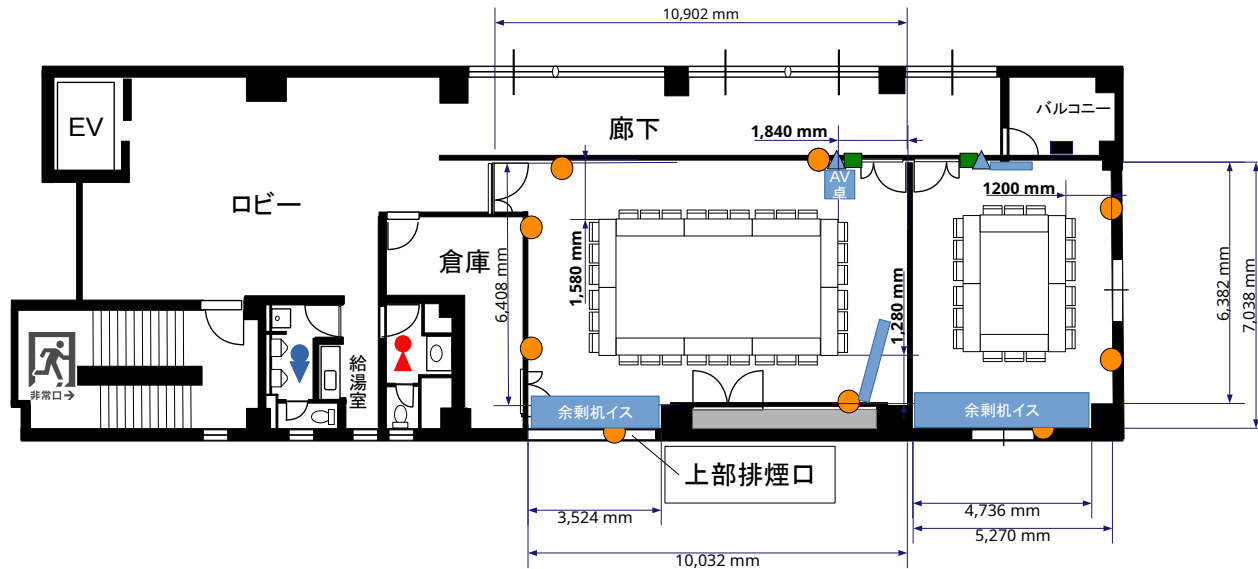

- 常設備品**
- ・ホワイトボード
 - ・プロジェクター置台
 - ・傘立て
 - ・ハンガーラック
 - ・延長コード2本(3m、10m)

公益社団法人横浜中法人会税経研修センター研修室
 4F 分割利用時 T島型参考レイアウト

- コンセント
- 電灯スイッチ
- ▲ 有線LAN取出口

- ② = コンセント
 - ① = 電気回路番号
- 電気回路1系統辺り20A
20A×1系統=20A

4F 中研修室70m²
I島:6島
3名掛け:36席
2名掛け:24席

4F 小研修室36m²
I島:2島
3名掛け:12席
2名掛け:8席

4F 中研修室

4F 小研修室

- 常設備品**
- ・ホワイトボード
 - ・プロジェクター置台
 - ・傘立て
 - ・ハンガーラック
 - ・延長コード2本(3m、10m)

公益社団法人横浜中法人会税経研修センター研修室
4F 分割利用時 I島型参考レイアウト

- コンセント
- 電灯スイッチ
- ▲ 有線LAN取出口

② = コンセント
 = 電気回路番号
 電気回路1系統辺り20A
 20A×1系統=20A

4F 中研修室70m²
 口の字
 3名掛け:30席
 2名掛け:20席

4F 小研修室36m²
 口の字
 3名掛け:18席
 2名掛け:12席

4F 中研修室

4F 小研修室

- 常設備品**
- ・ホワイトボード
 - ・プロジェクター置台
 - ・傘立て
 - ・ハンガーラック
 - ・延長コード2本(3m、10m)

- コンセント
- 電灯スイッチ
- ▲ 有線LAN取出口

- ② = コンセント
 - ① = 電気回路番号
- 電気回路1系統辺り20A
20A×1系統=20A