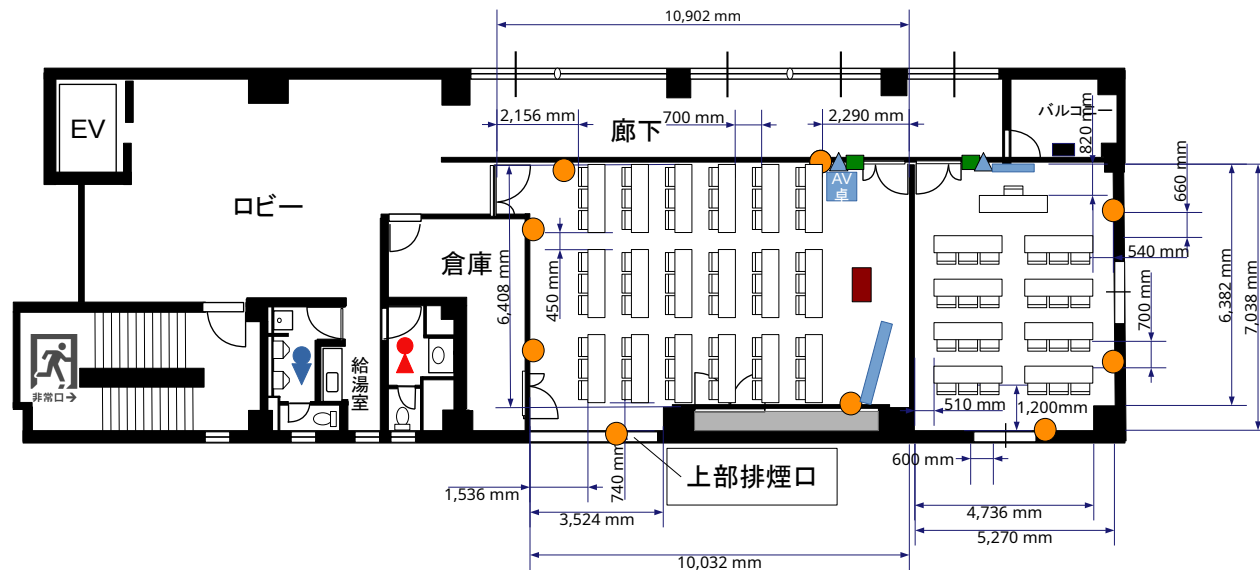

- コンセント
- 電灯スイッチ
- ▲ 有線LAN取出口

② = コンセント
 = 電気回路番号
 電気回路1系統辺り20A
 20A×1系統=20A

4F 中研修室70m²
 デフォルトスクール
 3名掛け:54席
 2名掛け:36席

4F 小研修室36m²
 デフォルトスクール
 3名掛け:24席
 2名掛け:16席

4F 中研修室

4F 小研修室

- 常設備品**
- ・ホワイトボード
 - ・プロジェクター置台
 - ・傘立て
 - ・ハンガーラック
 - ・延長コード2本(3m、10m)

公益社団法人横浜中法人会税経研修センター研修室
 4F 分割利用時 スクールレイアウト

- コンセント
- 電灯スイッチ
- ▲ 有線LAN取出口

② = コンセント
 = 電気回路番号
 電気回路1系統辺り20A
 20A×1系統=20A

4F 中研修室70m²
 T島:4島
 3名掛け:36席
 2名掛け:24席

4F 小研修室36m²
 T島:1島
 3名掛け:9席
 2名掛け:6席

4F 中研修室

4F 小研修室

- 常設備品**
- ・ホワイトボード
 - ・プロジェクター置台
 - ・傘立て
 - ・ハンガーラック
 - ・延長コード2本(3m、10m)

公益社団法人横浜中法人会税経研修センター研修室
 4F 分割利用時 T島型参考レイアウト

- コンセント
- 電灯スイッチ
- ▲ 有線LAN取出口

- ② = コンセント
 - ① = 電気回路番号
- 電気回路1系統辺り20A
20A×1系統=20A

4F 中研修室70m²
I島:6島
3名掛け:36席
2名掛け:24席

4F 小研修室36m²
I島:2島
3名掛け:12席
2名掛け:8席

4F 中研修室

4F 小研修室

- 常設備品**
- ・ホワイトボード
 - ・プロジェクター置台
 - ・傘立て
 - ・ハンガーラック
 - ・延長コード2本(3m、10m)

公益社団法人横浜中法人会税経研修センター研修室
4F 分割利用時 I島型参考レイアウト

- コンセント
- 電灯スイッチ
- ▲ 有線LAN取出口

② = コンセント
 = 電気回路番号
 電気回路1系統辺り20A
 20A×1系統=20A