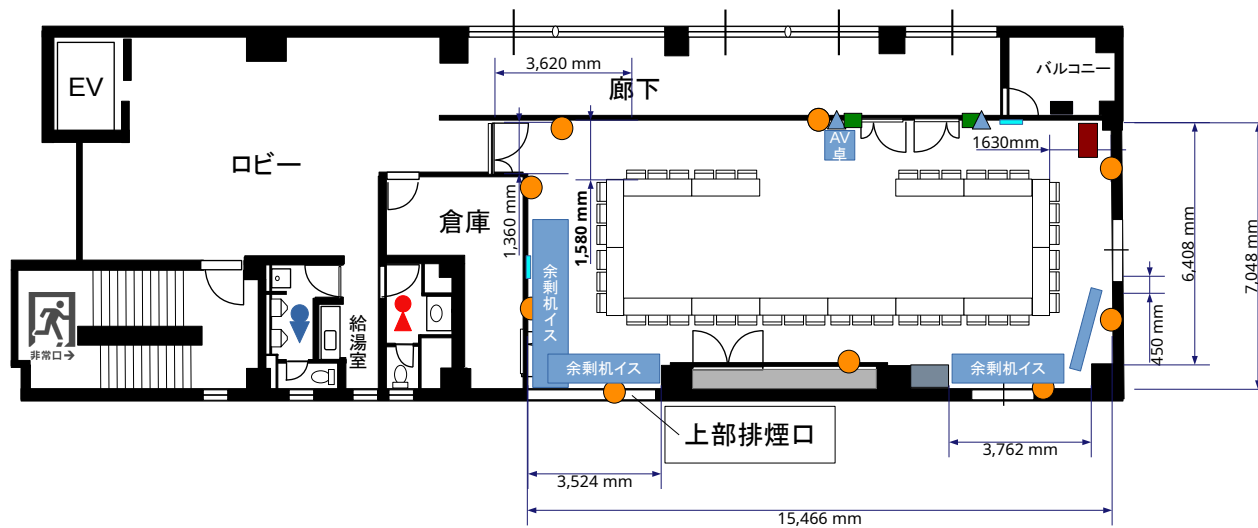

- コンセント
- 電灯スイッチ
- ▲ 有線LAN取出口

② = コンセント
 = 電気回路番号

電気回路1系統辺り20A
 20A×1系統=20A

4F 中小研修室 105m²
 I島:8島
 3名掛け:48席
 2名掛け:32席

- 常設備品**
- ・ホワイトボード
 - ・プロジェクター置台
 - ・傘立て
 - ・ハンガーラック
 - ・延長コード2本(3m、10m)

- コンセント
- 電灯スイッチ
- ▲ 有線LAN取出口

② = コンセント
 = 電気回路番号

電気回路1系統辺り20A
 20A×1系統=20A

4F 中小研修室 105m²
 口の字
 3名掛け:42席
 2名掛け:28席

- 常設備品**
- ・ホワイトボード
 - ・プロジェクター置台
 - ・傘立て
 - ・ハンガーラック
 - ・延長コード2本(3m、10m)

公益社団法人横浜中法人会税経研修センター研修室
 4F 中小研修室 口の島型参考レイアウト

- コンセント
- 電灯スイッチ
- ▲ 有線LAN取出口

② = コンセント
 = 電気回路番号

電気回路1系統辺り20A
 20A×1系統=20A

4F 中小研修室 105m²
 コの字
 3名掛け:42席
 2名掛け:28席

- 常設備品**
- ・ホワイトボード
 - ・プロジェクター置台
 - ・傘立て
 - ・ハンガーラック
 - ・延長コード2本(3m、10m)

公益社団法人横浜中法人会税経研修センター研修室
 4F 中小研修室 コの島型参考レイアウト

- コンセント
- 電灯スイッチ
- ▲ 有線LAN取出口

② = コンセント
 = 電気回路番号

電気回路1系統辺り20A
 20A×1系統=20A

4F 中小研修室 105m²
 シアター
 3名掛け:78席

- 常設備品**
- ・ホワイトボード
 - ・プロジェクター置台
 - ・傘立て
 - ・ハンガーラック
 - ・延長コード2本(3m、10m)

公益社団法人横浜中法人会税経研修センター研修室
 4F 中小研修室 シアター参考レイアウト