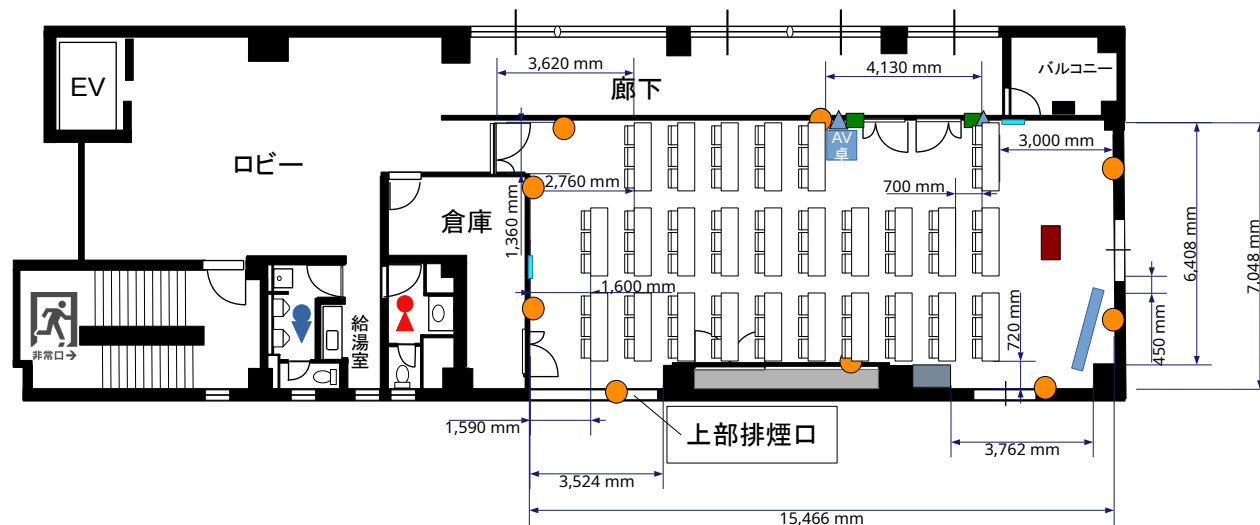

4F 中研修室70m²
コの字
3名掛け:24席
2名掛け:16席

4F 小研修室36m²
コの字
3名掛け:15席
2名掛け:10席

4F 中研修室

4F 小研修室

- 常設備品**
- ・ホワイトボード
 - ・プロジェクター置台
 - ・傘立て
 - ・ハンガーラック
 - ・延長コード2本(3m、10m)

- コンセント
- 電灯スイッチ
- ▲ 有線LAN取出口

② = コンセント
 = 電気回路番号
 電気回路1系統辺り20A
 20A×1系統=20A

4F 中研修室70m²
 シアター
 3名掛け:54席

4F 小研修室36m²
 シアター
 3名掛け:24席

4F 中研修室

4F 小研修室

- 常設備品**
- ・ホワイトボード
 - ・プロジェクター置台
 - ・傘立て
 - ・ハンガーラック
 - ・延長コード2本(3m、10m)

4F 中小研修室 105m²
 デフォルトスクール
 3名掛け:78席
 2名掛け:52席

- 常設備品**
- ・ホワイトボード
 - ・プロジェクター置台
 - ・傘立て
 - ・ハンガーラック
 - ・延長コード2本(3m、10m)

公益社団法人横浜中法人会税経研修センター研修室
 4F 中小研修室 デフォルトスクール参考レイアウト

4F 中小研修室 105m²
 T島:6島
 3名掛け:54席
 2名掛け:36席

- 常設備品**
- ・ホワイトボード
 - ・プロジェクター置台
 - ・傘立て
 - ・ハンガーラック
 - ・延長コード2本(3m、10m)

公益社団法人横浜中法人会税経研修センター研修室
 4F 中小研修室 T島型参考レイアウト

- コンセント
- 電灯スイッチ
- ▲ 有線LAN取出口

② = コンセント
 = 電気回路番号

電気回路1系統辺り20A
 20A×1系統=20A

4F 中小研修室 105m²
 I島:8島
 3名掛け:48席
 2名掛け:32席

- 常設備品**
- ・ホワイトボード
 - ・プロジェクター置台
 - ・傘立て
 - ・ハンガーラック
 - ・延長コード2本(3m、10m)

- コンセント
- 電灯スイッチ
- ▲ 有線LAN取出口