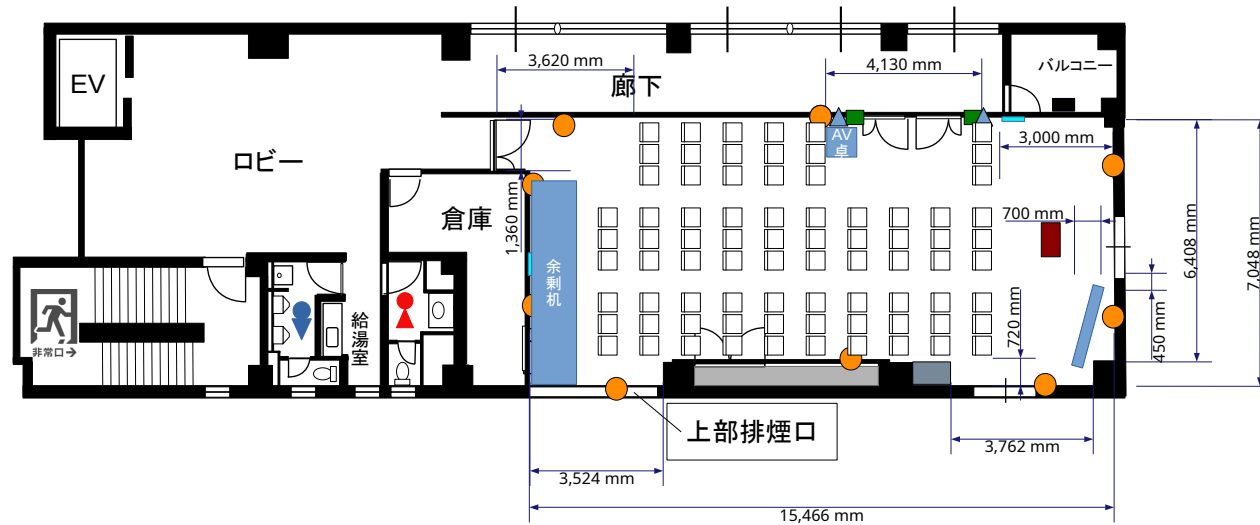

② = コンセント
 = 電気回路番号

電気回路1系統辺り20A
 20A×1系統=20A

4F 中小研修室 105m²
 口の字
 3名掛け:42席
 2名掛け:28席

- 常設備品**
- ・ホワイトボード
 - ・プロジェクター置台
 - ・傘立て
 - ・ハンガーラック
 - ・延長コード2本(3m、10m)

公益社団法人横浜中法人会税経研修センター研修室
 4F 中小研修室 口の島型参考レイアウト

- コンセント
- 電灯スイッチ
- ▲ 有線LAN取出口

② = コンセント
 = 電気回路番号

電気回路1系統辺り20A
 20A×1系統=20A

4F 中小研修室 105m²
 コの字
 3名掛け:42席
 2名掛け:28席

- 常設備品**
- ・ホワイトボード
 - ・プロジェクター置台
 - ・傘立て
 - ・ハンガーラック
 - ・延長コード2本(3m、10m)

公益社団法人横浜中法人会税経研修センター研修室
 4F 中小研修室 コの島型参考レイアウト

- コンセント
- 電灯スイッチ
- ▲ 有線LAN取出口

② = コンセント
 = 電気回路番号

電気回路1系統辺り20A
 20A×1系統=20A

4F 中小研修室 105m²
 シアター
 3名掛け:78席

- 常設備品**
- ・ホワイトボード
 - ・プロジェクター置台
 - ・傘立て
 - ・ハンガーラック
 - ・延長コード2本(3m、10m)

公益社団法人横浜中法人会税経研修センター研修室
 4F 中小研修室 シアター参考レイアウト