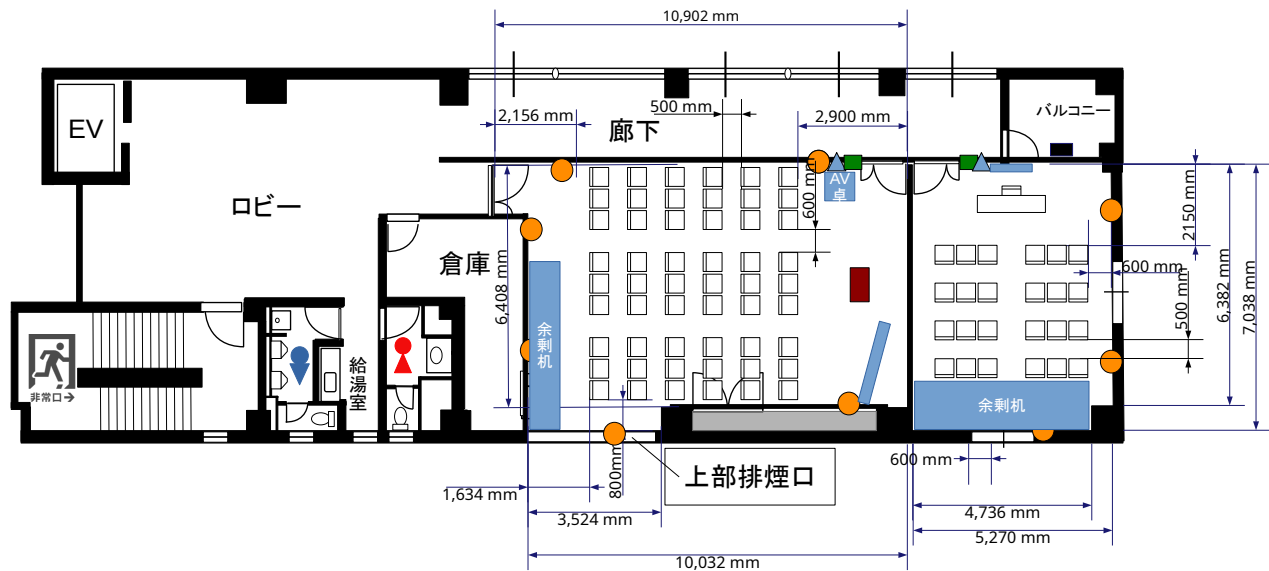

4F 小研修室36m²
I島:2島
3名掛け:12席
2名掛け:8席

4F 中研修室

4F 小研修室

- 常設備品**
- ・ホワイトボード
 - ・プロジェクター置台
 - ・傘立て
 - ・ハンガーラック
 - ・延長コード2本(3m、10m)

公益社団法人横浜中法人会税経研修センター研修室
4F 分割利用時 I島型参考レイアウト

- コンセント
- 電灯スイッチ
- ▲ 有線LAN取出口

② = コンセント
 = 電気回路番号
 電気回路1系統辺り20A
 20A×1系統=20A

4F 中研修室70m²
 口の字
 3名掛け:30席
 2名掛け:20席

4F 小研修室36m²
 口の字
 3名掛け:18席
 2名掛け:12席

4F 中研修室

4F 小研修室

- 常設備品**
- ・ホワイトボード
 - ・プロジェクター置台
 - ・傘立て
 - ・ハンガーラック
 - ・延長コード2本(3m、10m)

- コンセント
- 電灯スイッチ
- ▲ 有線LAN取出口

- ② = コンセント
 - ① = 電気回路番号
- 電気回路1系統辺り20A
20A×1系統=20A

4F 中研修室70m²
コの字
3名掛け:24席
2名掛け:16席

4F 小研修室36m²
コの字
3名掛け:15席
2名掛け:10席

4F 中研修室

4F 小研修室

- 常設備品**
- ・ホワイトボード
 - ・プロジェクター置台
 - ・傘立て
 - ・ハンガーラック
 - ・延長コード2本(3m、10m)

- コンセント
- 電灯スイッチ
- ▲ 有線LAN取出口

② = コンセント
 = 電気回路番号
 電気回路1系統辺り20A
 20A×1系統=20A

4F 中研修室70m²
 シアター
 3名掛け:54席

4F 小研修室36m²
 シアター
 3名掛け:24席

4F 中研修室

4F 小研修室

- 常設備品**
- ・ホワイトボード
 - ・プロジェクター置台
 - ・傘立て
 - ・ハンガーラック
 - ・延長コード2本(3m、10m)

4F 中小研修室 105m²
 デフォルトスクール
 3名掛け:78席
 2名掛け:52席

- 常設備品**
- ・ホワイトボード
 - ・プロジェクター置台
 - ・傘立て
 - ・ハンガーラック
 - ・延長コード2本(3m、10m)