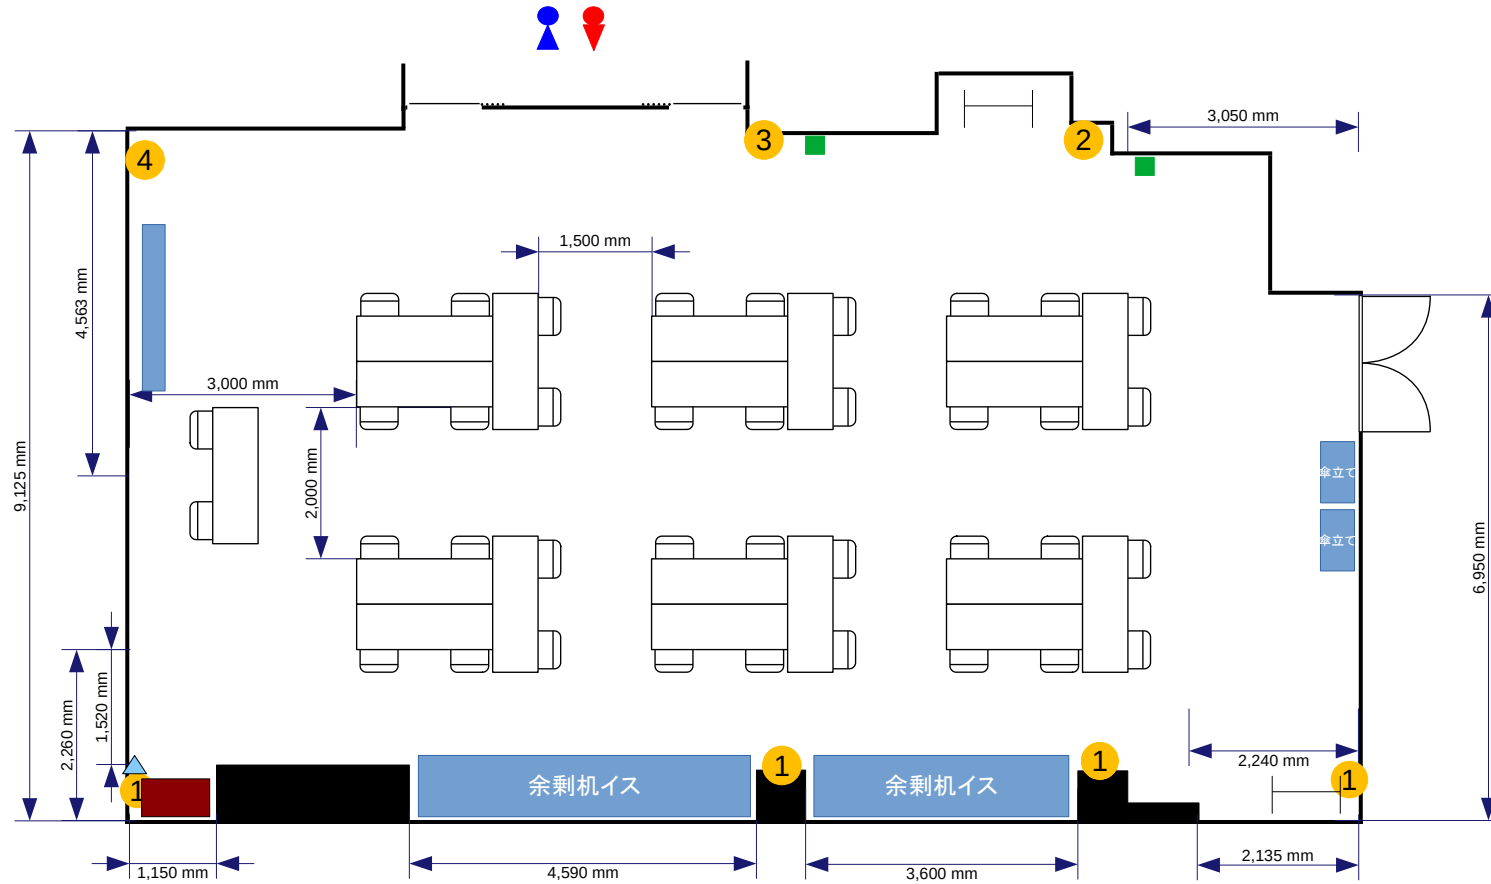

- コンセント
- 電灯スイッチ
- ▲ 有線LAN取出口

- ? = コンセント
 - = 電気回路番号
 - ① ② ③ ④
- 電気回路1系統辺り20A
20A×4系統=80A

- ### 常設備品
- ・ ホワイトボード1台
 - ・ 延長コード1本
 - ・ ハンガーラック2台
 - ・ 傘立て2台

- 常設備品**
- ・ホワイトボード1台
 - ・延長コード1本
 - ・ハンガーラック2台
 - ・傘立て2台

5東洋海事ビル会場 1階会議室D 2名掛:52席 154m²

- コンセント
- 電灯スイッチ
- ▲ 有線LAN取出口

? = コンセント
 = 電気回路番号
 ① ② ③ ④
 電気回路1系統辺り20A
 20A×4系統=80A

- ### 常設備品
- ・ ホワイトボード1台
 - ・ 延長コード1本
 - ・ ハンガーラック2台
 - ・ 傘立て2台

- 常設備品**
- ・ ホワイトボード1台
 - ・ 延長コード1本
 - ・ ハンガーラック2台
 - ・ 傘立て2台

5東洋海事ビル会場 1階会議室D
T字島型3名掛:54席 154m²

- 常設備品**
- ・ホワイトボード1台
 - ・延長コード1本
 - ・ハンガーラック2台
 - ・傘立て2台

- コンセント
- 電灯スイッチ
- ▲ 有線LAN取出口

- ① = コンセント
 - ② = 電灯スイッチ
 - ③ = 電灯スイッチ
 - ④ = 有線LAN取出口
- 電気回路1系統辺り20A
20A×4系統=80A

- ### 常設備品
- ・ ホワイトボード1台
 - ・ 延長コード1本
 - ・ ハンガーラック2台
 - ・ 傘立て2台

- コンセント
- 電灯スイッチ
- ▲ 有線LAN取出口

- ? = コンセント
- = 電気回路番号
- ① ② ③ ④
- 電気回路1系統辺り20A
- 20A×4系統=80A

- 常設備品**
- ・ ホワイトボード1台
 - ・ 延長コード1本
 - ・ ハンガーラック2台
 - ・ 傘立て2台