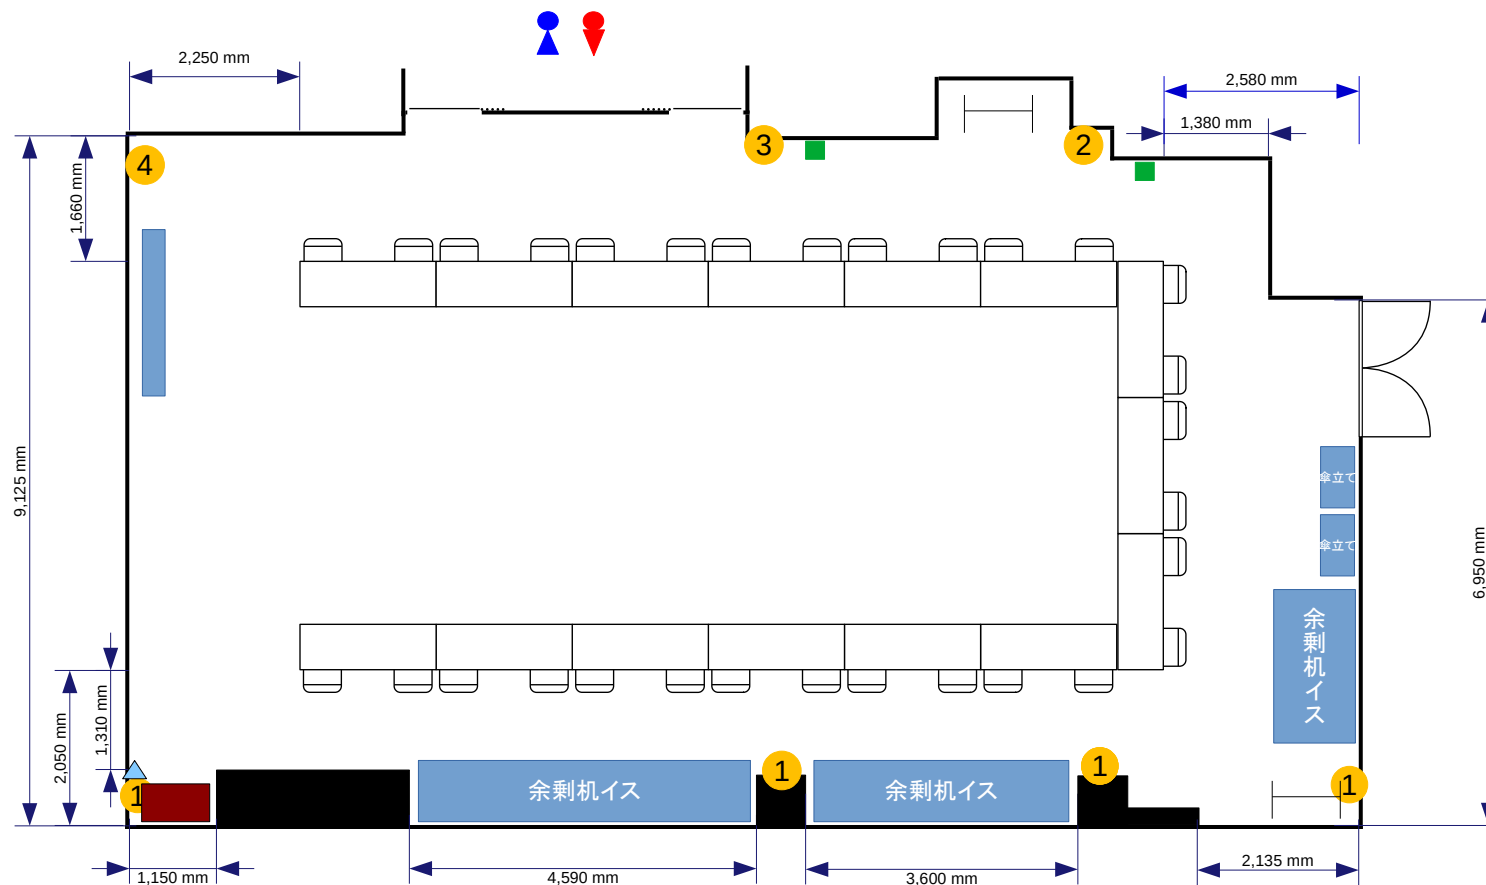

5東洋海事ビル会場 1階会議室D 2名掛:52席 154m²

- コンセント
- 電灯スイッチ
- ▲ 有線LAN取出口

? = コンセント
 = 電気回路番号
 ① ② ③ ④
 電気回路1系統辺り20A
 20A×4系統=80A

- ### 常設備品
- ・ ホワイトボード1台
 - ・ 延長コード1本
 - ・ ハンガーラック2台
 - ・ 傘立て2台

- 常設備品**
- ・ ホワイトボード1台
 - ・ 延長コード1本
 - ・ ハンガーラック2台
 - ・ 傘立て2台

5東洋海事ビル会場 1階会議室D
T字島型3名掛:54席 154m²

- 常設備品**
- ・ホワイトボード1台
 - ・延長コード1本
 - ・ハンガーラック2台
 - ・傘立て2台

- コンセント
- 電灯スイッチ
- ▲ 有線LAN取出口

- ① = コンセント
 - ② = 電灯スイッチ
 - ③ = 電灯スイッチ
 - ④ = 有線LAN取出口
- 電気回路1系統辺り20A
20A×4系統=80A

- ### 常設備品
- ・ ホワイトボード1台
 - ・ 延長コード1本
 - ・ ハンガーラック2台
 - ・ 傘立て2台

- コンセント
- 電灯スイッチ
- ▲ 有線LAN取出口

- ? = コンセント
- = 電気回路番号
- ① ② ③ ④
- 電気回路1系統辺り20A
- 20A×4系統=80A

- 常設備品**
- ・ ホワイトボード1台
 - ・ 延長コード1本
 - ・ ハンガーラック2台
 - ・ 傘立て2台

● コンセント
■ 電灯スイッチ
▲ 有線LAN取出口

? = コンセント
 = 電気回路番号
1 2 3 4
 電気回路1系統辺り20A
 20A×4系統=80A

常設備品

- ・ ホワイトボード1台
- ・ 延長コード1本
- ・ ハンガーラック2台
- ・ 傘立て2台

- 常設備品**
- ・ ホワイトボード1台
 - ・ 延長コード1本
 - ・ ハンガーラック2台
 - ・ 傘立て2台

- 常設備品**
- ・ ホワイトボード1台
 - ・ 延長コード1本
 - ・ ハンガーラック2台
 - ・ 傘立て2台