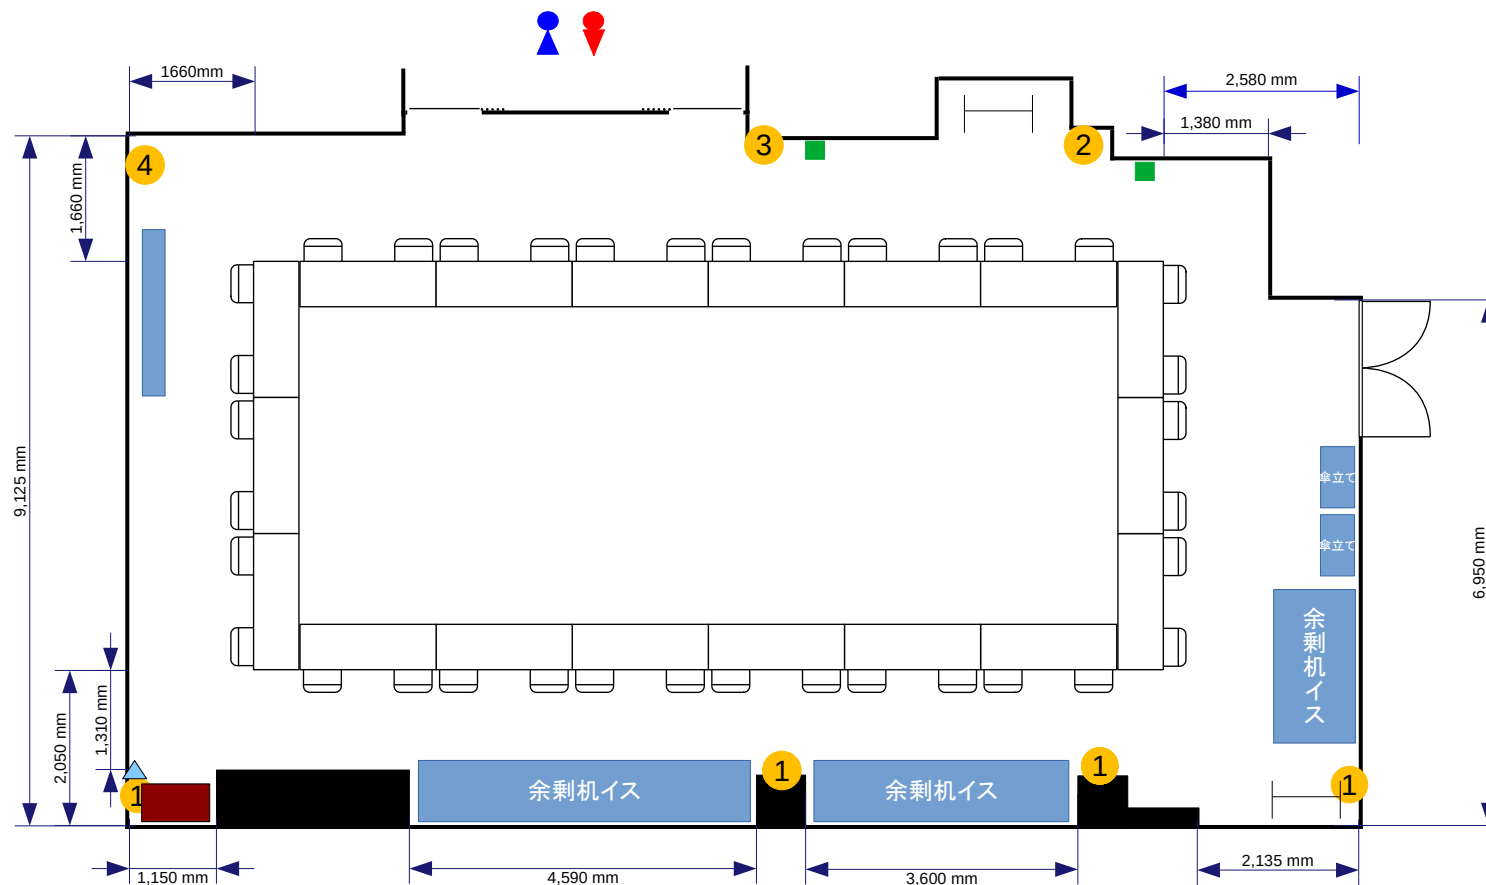

5東洋海事ビル会場 1階会議室D 2名掛:52席 154m²

- コンセント
- 電灯スイッチ
- ▲ 有線LAN取出口

? = コンセント
 = 電気回路番号
 ① ② ③ ④
 電気回路1系統辺り20A
 20A×4系統=80A

- ### 常設備品
- ・ ホワイトボード1台
 - ・ 延長コード1本
 - ・ ハンガーラック2台
 - ・ 傘立て2台

- 常設備品**
- ・ ホワイトボード1台
 - ・ 延長コード1本
 - ・ ハンガーラック2台
 - ・ 傘立て2台

5東洋海事ビル会場 1階会議室D
T字島型3名掛:54席 154m²

- 常設備品**
- ・ホワイトボード1台
 - ・延長コード1本
 - ・ハンガーラック2台
 - ・傘立て2台

- コンセント
- 電灯スイッチ
- ▲ 有線LAN取出口

- ① = コンセント
 - ② = 電灯スイッチ
 - ③ = 電灯スイッチ
 - ④ = 有線LAN取出口
- 電気回路1系統辺り20A
20A×4系統=80A

- ### 常設備品
- ・ ホワイトボード1台
 - ・ 延長コード1本
 - ・ ハンガーラック2台
 - ・ 傘立て2台

- コンセント
- 電灯スイッチ
- ▲ 有線LAN取出口

- ? = コンセント
- = 電気回路番号
- ① ② ③ ④
- 電気回路1系統辺り20A
- 20A×4系統=80A

- 常設備品**
- ・ ホワイトボード1台
 - ・ 延長コード1本
 - ・ ハンガーラック2台
 - ・ 傘立て2台

● コンセント
■ 電灯スイッチ
▲ 有線LAN取出口

? = コンセント
 = 電気回路番号
1 2 3 4
 電気回路1系統辺り20A
 20A×4系統=80A

常設備品

- ・ ホワイトボード1台
- ・ 延長コード1本
- ・ ハンガーラック2台
- ・ 傘立て2台

- 常設備品**
- ・ ホワイトボード1台
 - ・ 延長コード1本
 - ・ ハンガーラック2台
 - ・ 傘立て2台

- 常設備品**
- ・ ホワイトボード1台
 - ・ 延長コード1本
 - ・ ハンガーラック2台
 - ・ 傘立て2台