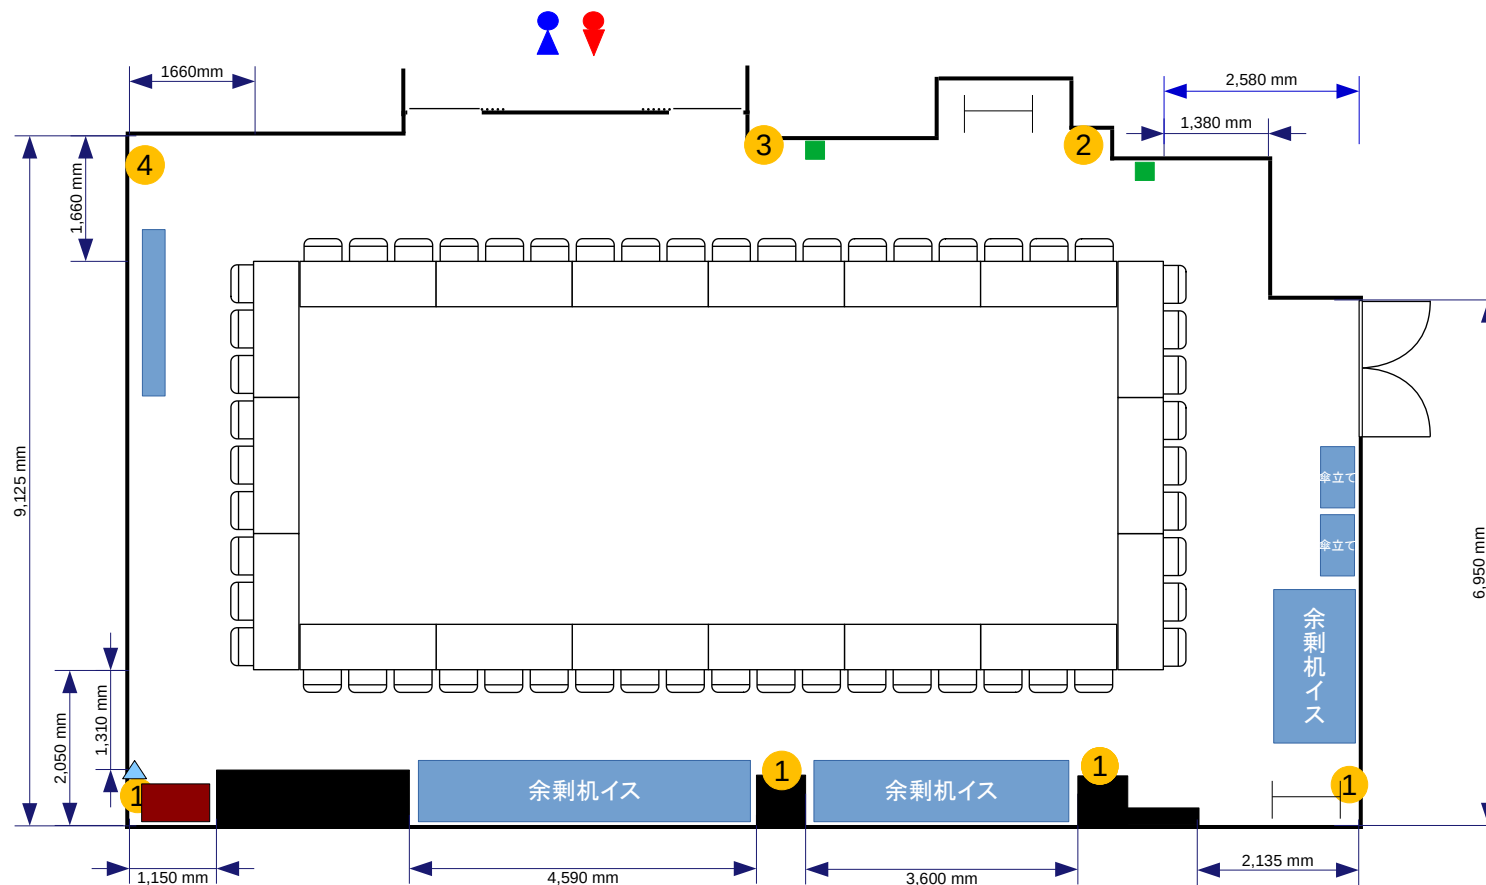

5東洋海事ビル会場 1階会議室D 2名掛:52席 154m²

- コンセント
- 電灯スイッチ
- ▲ 有線LAN取出口

? = コンセント
 = 電気回路番号
 ① ② ③ ④
 電気回路1系統辺り20A
 20A×4系統=80A

- ### 常設備品
- ・ ホワイトボード1台
 - ・ 延長コード1本
 - ・ ハンガーラック2台
 - ・ 傘立て2台

- 常設備品**
- ・ ホワイトボード1台
 - ・ 延長コード1本
 - ・ ハンガーラック2台
 - ・ 傘立て2台

5東洋海事ビル会場 1階会議室D
T字島型3名掛:54席 154m²

- 常設備品**
- ・ホワイトボード1台
 - ・延長コード1本
 - ・ハンガーラック2台
 - ・傘立て2台

- コンセント
- 電灯スイッチ
- ▲ 有線LAN取出口

- ① = コンセント
 - ② = 電灯スイッチ
 - ③ = 電灯スイッチ
 - ④ = 有線LAN取出口
- 電気回路1系統辺り20A
20A×4系統=80A

- ### 常設備品
- ・ ホワイトボード1台
 - ・ 延長コード1本
 - ・ ハンガーラック2台
 - ・ 傘立て2台

- コンセント
- 電灯スイッチ
- ▲ 有線LAN取出口

- ? = コンセント
- = 電気回路番号
- ① ② ③ ④
- 電気回路1系統辺り20A
- 20A×4系統=80A

- 常設備品**
- ・ ホワイトボード1台
 - ・ 延長コード1本
 - ・ ハンガーラック2台
 - ・ 傘立て2台

● コンセント
■ 電灯スイッチ
▲ 有線LAN取出口

? = コンセント
 = 電気回路番号
1 2 3 4
 電気回路1系統辺り20A
 20A×4系統=80A

常設備品

- ・ ホワイトボード1台
- ・ 延長コード1本
- ・ ハンガーラック2台
- ・ 傘立て2台

- 常設備品**
- ・ ホワイトボード1台
 - ・ 延長コード1本
 - ・ ハンガーラック2台
 - ・ 傘立て2台

- 常設備品**
- ・ ホワイトボード1台
 - ・ 延長コード1本
 - ・ ハンガーラック2台
 - ・ 傘立て2台