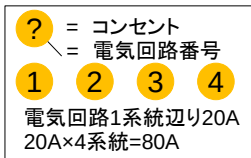

● コンセント
■ 電灯スイッチ
▲ 有線LAN取出口

? = コンセント
 = 電気回路番号
1 2 3 4
 電気回路1系統辺り20A
 20A×4系統=80A

常設備品

- ・ ホワイトボード1台
- ・ 延長コード1本
- ・ ハンガーラック2台
- ・ 傘立て2台

- 常設備品**
- ・ ホワイトボード1台
 - ・ 延長コード1本
 - ・ ハンガーラック2台
 - ・ 傘立て2台

- 常設備品**
- ・ ホワイトボード1台
 - ・ 延長コード1本
 - ・ ハンガーラック2台
 - ・ 傘立て2台