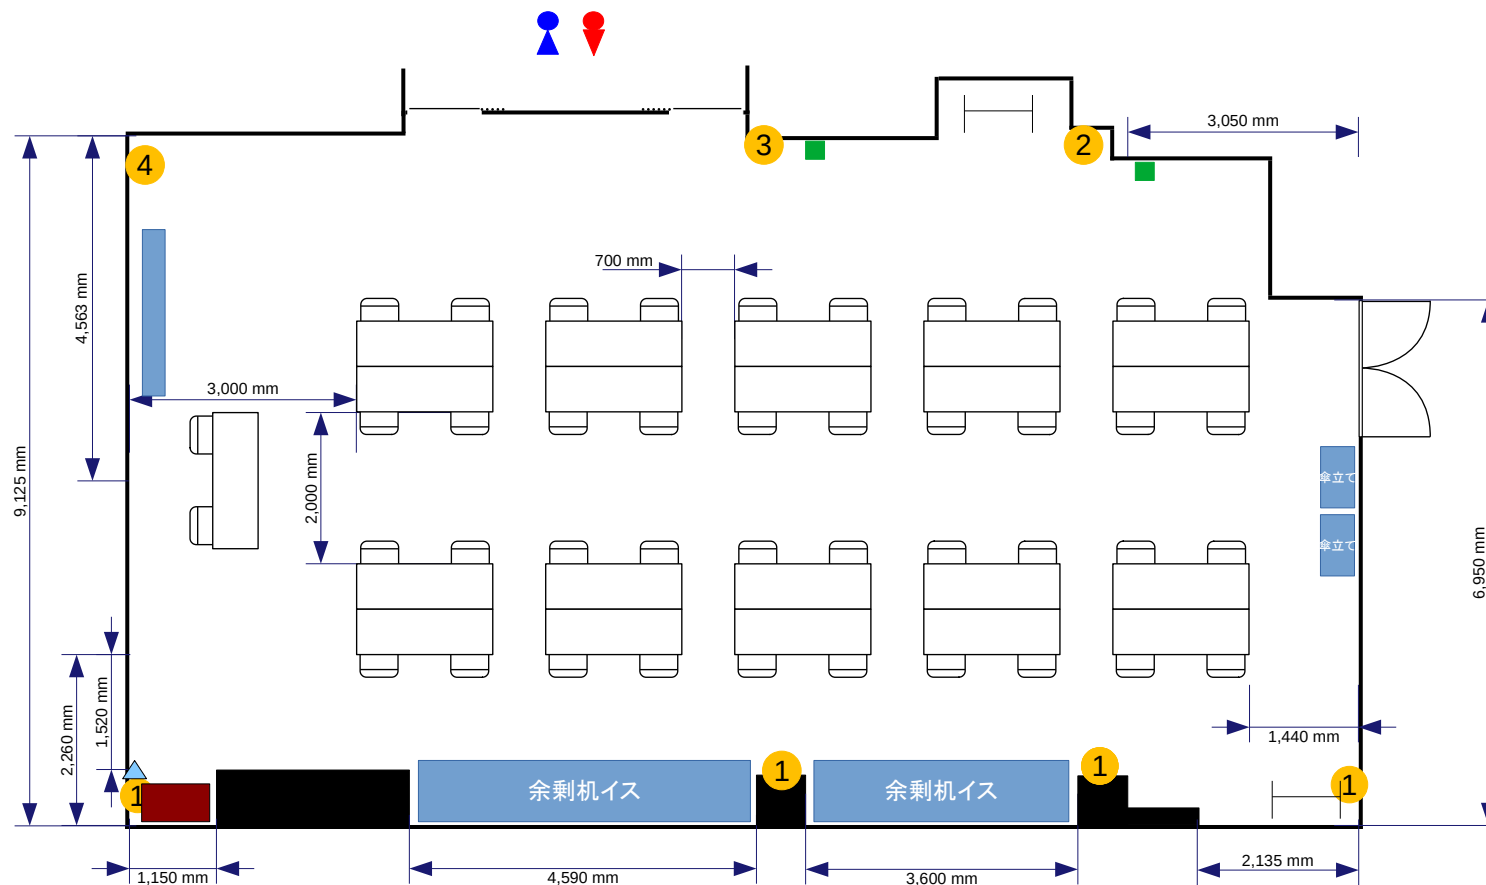

- コンセント
- 電灯スイッチ
- ▲ 有線LAN取出口

- ? = コンセント
 - = 電気回路番号
 - ① ② ③ ④
- 電気回路1系統辺り20A
20A×4系統=80A

- ### 常設備品
- ・ ホワイトボード1台
 - ・ 延長コード1本
 - ・ ハンガーラック2台
 - ・ 傘立て2台

- 常設備品**
- ・ホワイトボード1台
 - ・延長コード1本
 - ・ハンガーラック2台
 - ・傘立て2台

5東洋海事ビル会場 1階会議室D 2名掛:52席 154m²

- コンセント
- 電灯スイッチ
- ▲ 有線LAN取出口

? = コンセント
 = 電気回路番号
 ① ② ③ ④
 電気回路1系統辺り20A
 20A×4系統=80A

- ### 常設備品
- ・ ホワイトボード1台
 - ・ 延長コード1本
 - ・ ハンガーラック2台
 - ・ 傘立て2台

- 常設備品**
- ・ ホワイトボード1台
 - ・ 延長コード1本
 - ・ ハンガーラック2台
 - ・ 傘立て2台

5東洋海事ビル会場 1階会議室D
T字島型3名掛:54席 154m²

- 常設備品**
- ・ホワイトボード1台
 - ・延長コード1本
 - ・ハンガーラック2台
 - ・傘立て2台

- コンセント
- 電灯スイッチ
- ▲ 有線LAN取出口

- ① = コンセント
 - ② = 電灯スイッチ
 - ③ = 電灯スイッチ
 - ④ = 有線LAN取出口
- 電気回路1系統辺り20A
20A×4系統=80A

- ### 常設備品
- ・ ホワイトボード1台
 - ・ 延長コード1本
 - ・ ハンガーラック2台
 - ・ 傘立て2台

- コンセント
- 電灯スイッチ
- ▲ 有線LAN取出口

- ? = コンセント
- = 電気回路番号
- ① ② ③ ④
- 電気回路1系統辺り20A
- 20A×4系統=80A

- 常設備品**
- ・ ホワイトボード1台
 - ・ 延長コード1本
 - ・ ハンガーラック2台
 - ・ 傘立て2台