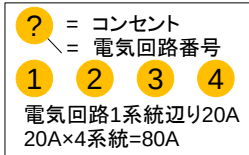

1. **常設備品**
2. ・ ホワイトボード1台
   - ・ 延長コード1本
   - ・ ハンガーラック2台
   - ・ 傘立て2台