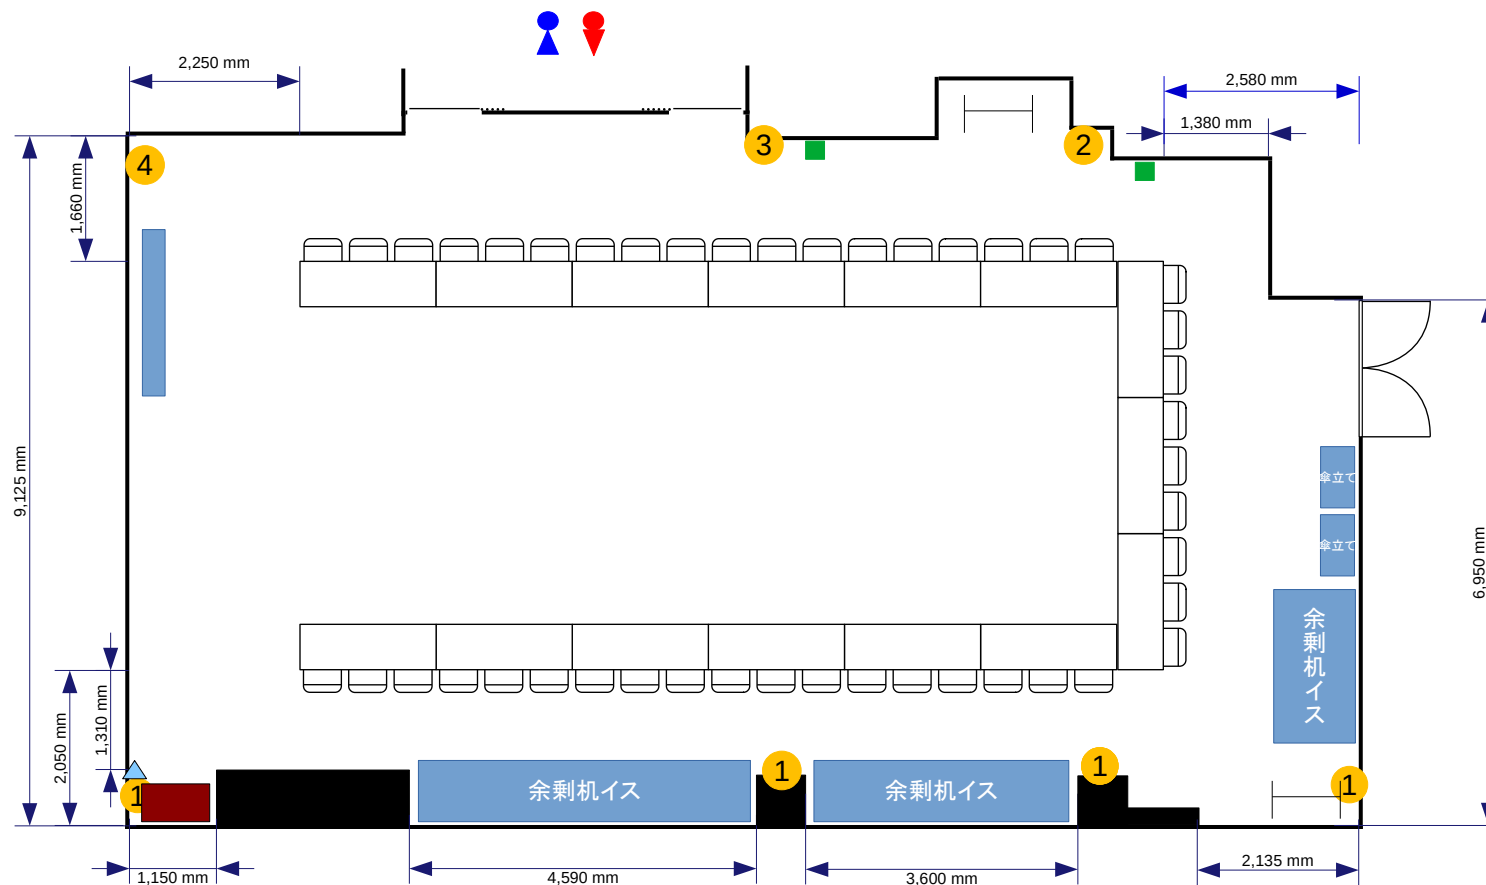

5東洋海事ビル会場 1階会議室D 2名掛:52席 154m²

- コンセント
- 電灯スイッチ
- ▲ 有線LAN取出口

? = コンセント
 = 電気回路番号
 ① ② ③ ④
 電気回路1系統辺り20A
 20A×4系統=80A

- ### 常設備品
- ・ ホワイトボード1台
 - ・ 延長コード1本
 - ・ ハンガーラック2台
 - ・ 傘立て2台

- 常設備品**
- ・ ホワイトボード1台
 - ・ 延長コード1本
 - ・ ハンガーラック2台
 - ・ 傘立て2台

5東洋海事ビル会場 1階会議室D
T字島型3名掛:54席 154m²

- 常設備品**
- ・ホワイトボード1台
 - ・延長コード1本
 - ・ハンガーラック2台
 - ・傘立て2台

- コンセント
- 電灯スイッチ
- ▲ 有線LAN取出口

- ① = コンセント
 - ② = 電灯スイッチ
 - ③ = 電灯スイッチ
 - ④ = 有線LAN取出口
- 電気回路1系統辺り20A
20A×4系統=80A

- ### 常設備品
- ・ ホワイトボード1台
 - ・ 延長コード1本
 - ・ ハンガーラック2台
 - ・ 傘立て2台

- コンセント
- 電灯スイッチ
- ▲ 有線LAN取出口

- ? = コンセント
- = 電気回路番号
- ① ② ③ ④
- 電気回路1系統辺り20A
- 20A×4系統=80A

- 常設備品**
- ・ ホワイトボード1台
 - ・ 延長コード1本
 - ・ ハンガーラック2台
 - ・ 傘立て2台

● コンセント
■ 電灯スイッチ
▲ 有線LAN取出口

? = コンセント
 = 電気回路番号
1 2 3 4
 電気回路1系統辺り20A
 20A×4系統=80A

常設備品

- ・ ホワイトボード1台
- ・ 延長コード1本
- ・ ハンガーラック2台
- ・ 傘立て2台

- 常設備品**
- ・ ホワイトボード1台
 - ・ 延長コード1本
 - ・ ハンガーラック2台
 - ・ 傘立て2台

- 常設備品**
- ・ ホワイトボード1台
 - ・ 延長コード1本
 - ・ ハンガーラック2台
 - ・ 傘立て2台