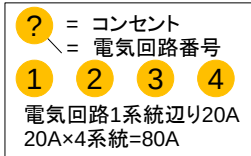

- コンセント
- 電灯スイッチ
- ▲ 有線LAN取出口

- ? = コンセント
 - = 電気回路番号
 - ① ② ③ ④
- 電気回路1系統辺り20A
20A×4系統=80A

- ### 常設備品
- ・ ホワイトボード1台
 - ・ 延長コード1本
 - ・ ハンガーラック2台
 - ・ 傘立て2台

- 常設備品**
- ・ホワイトボード1台
 - ・延長コード1本
 - ・ハンガーラック2台
 - ・傘立て2台