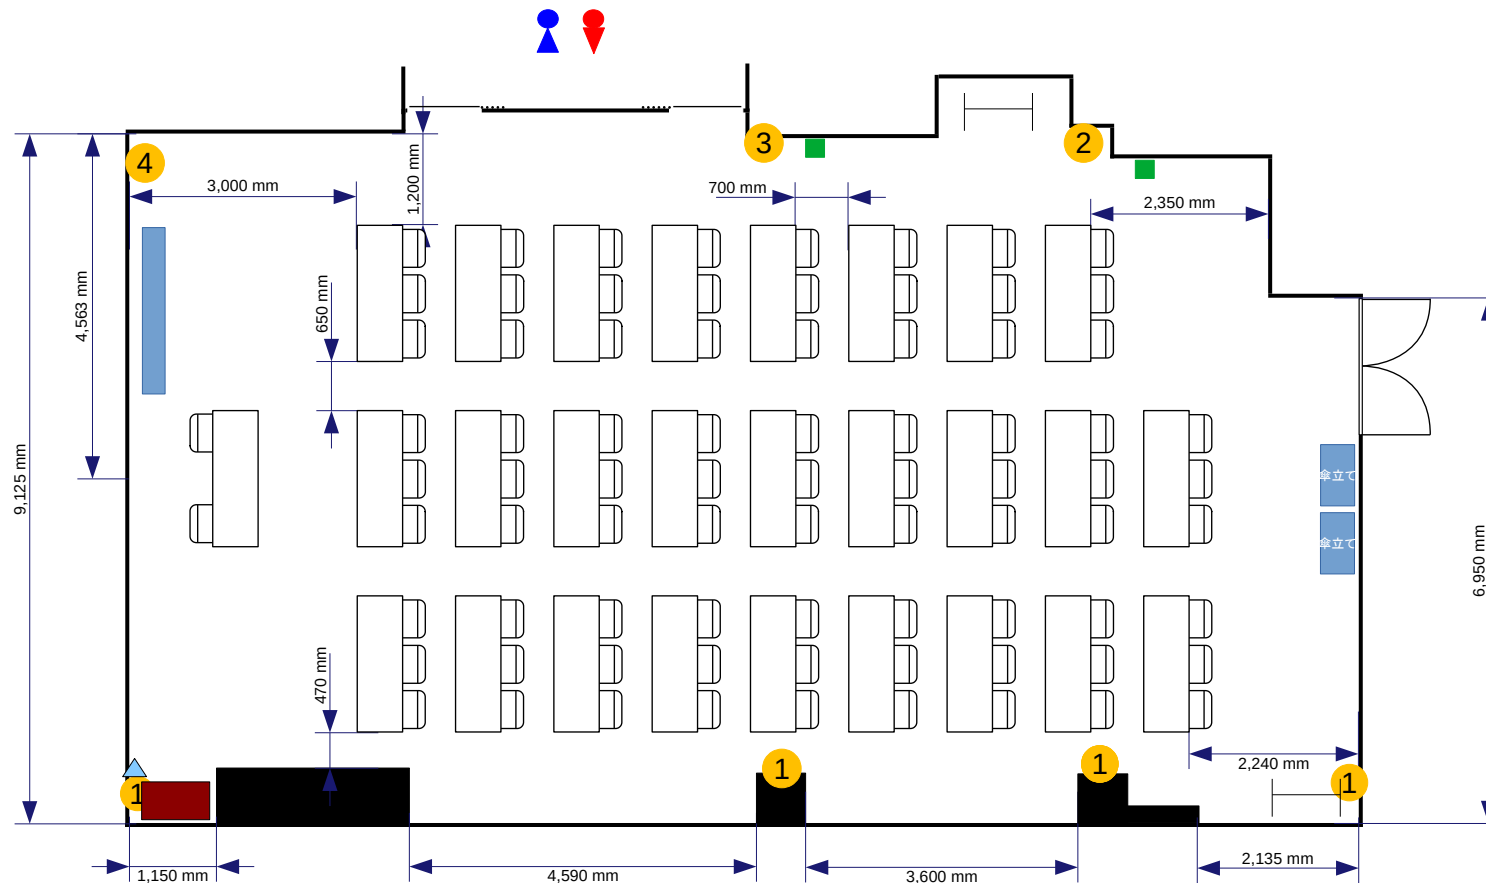

- コンセント
- 電灯スイッチ
- ▲ 有線LAN取出口

- ? = コンセント
 - = 電気回路番号
 - ① ② ③ ④
- 電気回路1系統辺り20A
20A×4系統=80A

- ### 常設備品
- ・ ホワイトボード1台
 - ・ 延長コード1本
 - ・ ハンガーラック2台
 - ・ 傘立て2台

- 常設備品**
- ・ホワイトボード1台
 - ・延長コード1本
 - ・ハンガーラック2台
 - ・傘立て2台

5東洋海事ビル会場 1階会議室D 2名掛:52席 154m²

- コンセント
- 電灯スイッチ
- ▲ 有線LAN取出口

? = コンセント
 = 電気回路番号
 ① ② ③ ④
 電気回路1系統辺り20A
 20A×4系統=80A

- ### 常設備品
- ・ ホワイトボード1台
 - ・ 延長コード1本
 - ・ ハンガーラック2台
 - ・ 傘立て2台

- 常設備品**
- ・ ホワイトボード1台
 - ・ 延長コード1本
 - ・ ハンガーラック2台
 - ・ 傘立て2台

5東洋海事ビル会場 1階会議室D
T字島型3名掛:54席 154m²

- 常設備品**
- ・ホワイトボード1台
 - ・延長コード1本
 - ・ハンガーラック2台
 - ・傘立て2台

- コンセント
- 電灯スイッチ
- ▲ 有線LAN取出口

- ① = コンセント
 - ② = 電灯スイッチ
 - ③ = 電灯スイッチ
 - ④ = 有線LAN取出口
- 電気回路1系統辺り20A
20A×4系統=80A

- ### 常設備品
- ・ ホワイトボード1台
 - ・ 延長コード1本
 - ・ ハンガーラック2台
 - ・ 傘立て2台

- コンセント
- 電灯スイッチ
- ▲ 有線LAN取出口

- ? = コンセント
- = 電気回路番号
- ① ② ③ ④
- 電気回路1系統辺り20A
- 20A×4系統=80A

- 常設備品**
- ・ ホワイトボード1台
 - ・ 延長コード1本
 - ・ ハンガーラック2台
 - ・ 傘立て2台