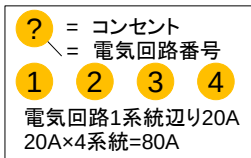

1. **常設備品**
2. ・ ホワイトボード1台
   - ・ 延長コード1本
   - ・ ハンガーラック2台
   - ・ 傘立て2台