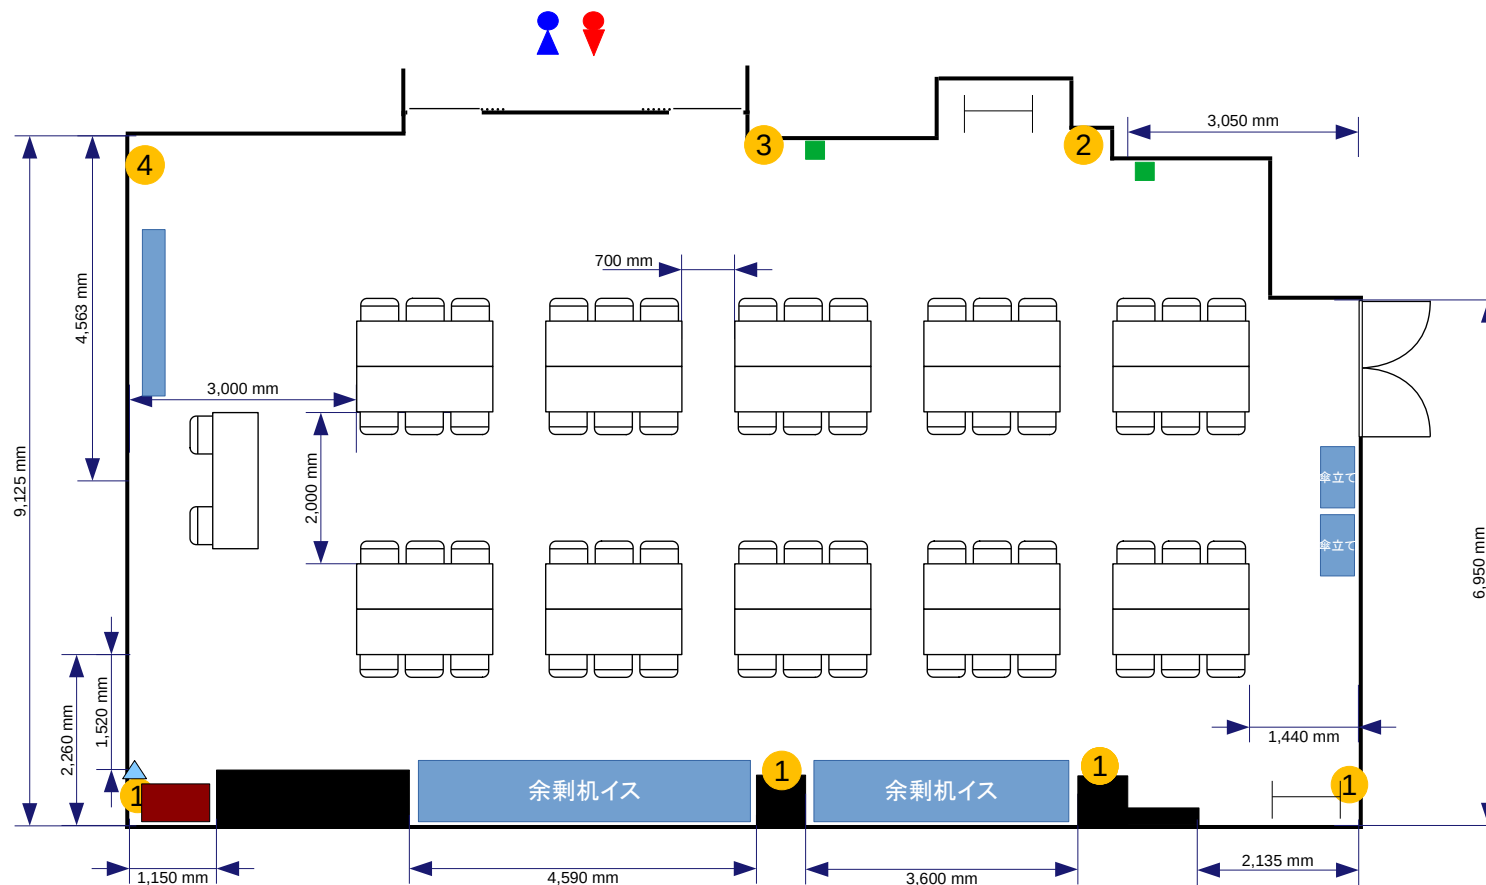

- コンセント
- 電灯スイッチ
- ▲ 有線LAN取出口

- ? = コンセント
 - = 電気回路番号
 - ① ② ③ ④
- 電気回路1系統辺り20A
20A×4系統=80A

- ### 常設備品
- ・ ホワイトボード1台
 - ・ 延長コード1本
 - ・ ハンガーラック2台
 - ・ 傘立て2台

- 常設備品**
- ・ホワイトボード1台
 - ・延長コード1本
 - ・ハンガーラック2台
 - ・傘立て2台

5東洋海事ビル会場 1階会議室D 2名掛:52席 154m²

- コンセント
- 電灯スイッチ
- ▲ 有線LAN取出口

? = コンセント
 = 電気回路番号
 ① ② ③ ④
 電気回路1系統辺り20A
 20A×4系統=80A

- ### 常設備品
- ・ ホワイトボード1台
 - ・ 延長コード1本
 - ・ ハンガーラック2台
 - ・ 傘立て2台

- 常設備品**
- ・ ホワイトボード1台
 - ・ 延長コード1本
 - ・ ハンガーラック2台
 - ・ 傘立て2台

5東洋海事ビル会場 1階会議室D
T字島型3名掛:54席 154m²

- 常設備品**
- ・ホワイトボード1台
 - ・延長コード1本
 - ・ハンガーラック2台
 - ・傘立て2台

- コンセント
- 電灯スイッチ
- ▲ 有線LAN取出口

- ① = コンセント
 - ② = 電灯スイッチ
 - ③ = 電灯スイッチ
 - ④ = 有線LAN取出口
- 電気回路1系統辺り20A
20A×4系統=80A

- ### 常設備品
- ・ ホワイトボード1台
 - ・ 延長コード1本
 - ・ ハンガーラック2台
 - ・ 傘立て2台

- コンセント
- 電灯スイッチ
- ▲ 有線LAN取出口

- ? = コンセント
- = 電気回路番号
- ① ② ③ ④
- 電気回路1系統辺り20A
- 20A×4系統=80A

- 常設備品**
- ・ ホワイトボード1台
 - ・ 延長コード1本
 - ・ ハンガーラック2台
 - ・ 傘立て2台