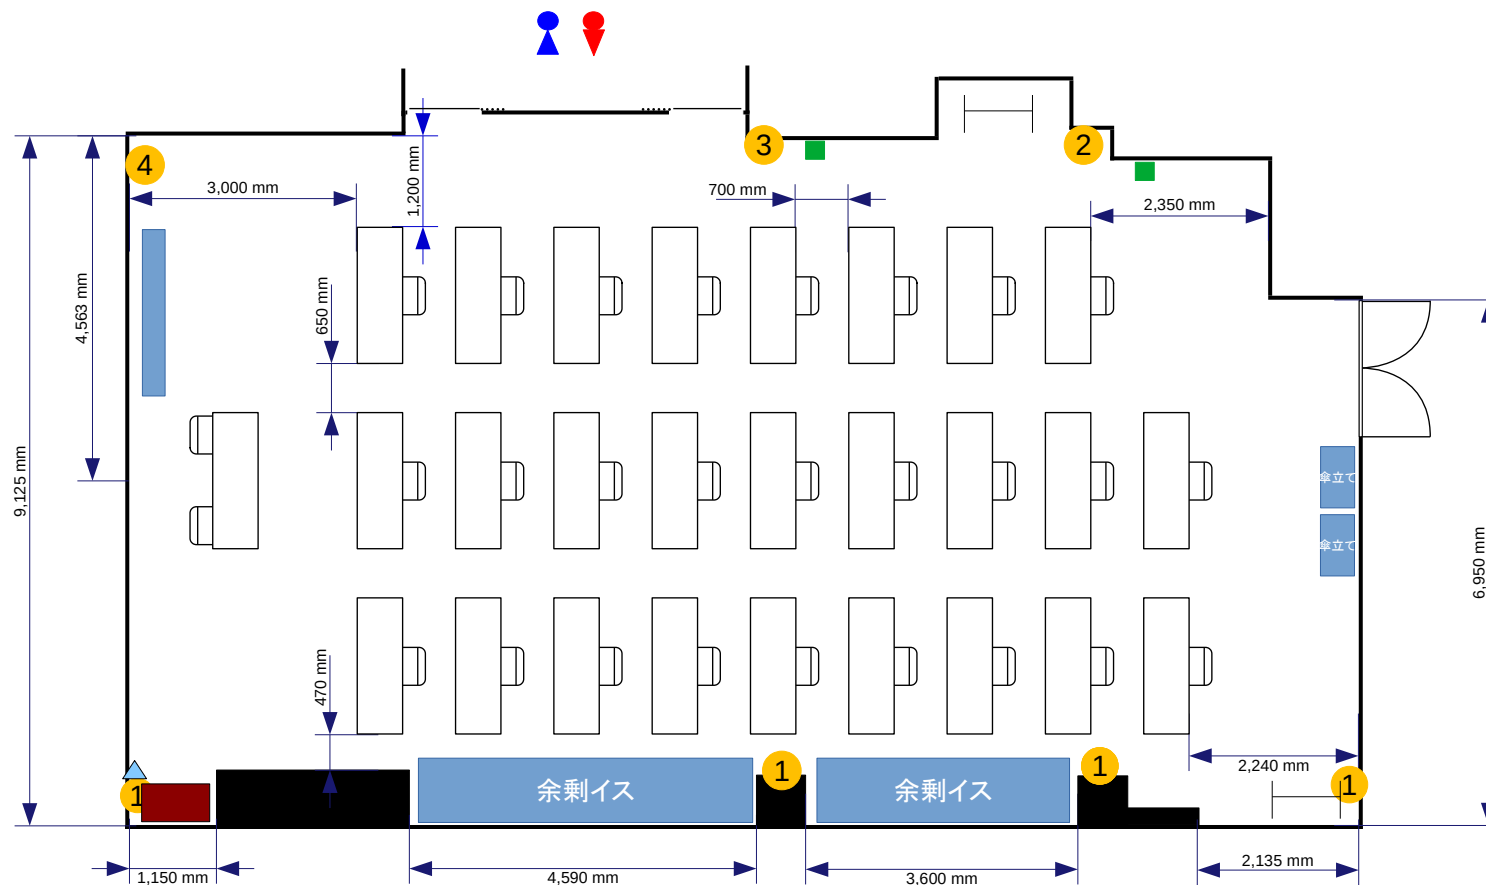

- コンセント
- 電灯スイッチ
- ▲ 有線LAN取出口

- ? = コンセント
 - = 電気回路番号
 - ① ② ③ ④
- 電気回路1系統辺り20A
20A×4系統=80A

- ### 常設備品
- ・ ホワイトボード1台
 - ・ 延長コード1本
 - ・ ハンガーラック2台
 - ・ 傘立て2台

- 常設備品**
- ・ホワイトボード1台
 - ・延長コード1本
 - ・ハンガーラック2台
 - ・傘立て2台

5東洋海事ビル会場 1階会議室D 2名掛:52席 154m²

- コンセント
- 電灯スイッチ
- ▲ 有線LAN取出口

? = コンセント
 = 電気回路番号
 ① ② ③ ④
 電気回路1系統辺り20A
 20A×4系統=80A

- ### 常設備品
- ・ ホワイトボード1台
 - ・ 延長コード1本
 - ・ ハンガーラック2台
 - ・ 傘立て2台

- 常設備品**
- ・ ホワイトボード1台
 - ・ 延長コード1本
 - ・ ハンガーラック2台
 - ・ 傘立て2台

5東洋海事ビル会場 1階会議室D
T字島型3名掛:54席 154m²

- 常設備品**
- ・ホワイトボード1台
 - ・延長コード1本
 - ・ハンガーラック2台
 - ・傘立て2台

- コンセント
- 電灯スイッチ
- ▲ 有線LAN取出口

- ① = コンセント
 - ② = 電灯スイッチ
 - ③ = 電灯スイッチ
 - ④ = 有線LAN取出口
- 電気回路1系統辺り20A
20A×4系統=80A

- ### 常設備品
- ・ ホワイトボード1台
 - ・ 延長コード1本
 - ・ ハンガーラック2台
 - ・ 傘立て2台

- コンセント
- 電灯スイッチ
- ▲ 有線LAN取出口

- ? = コンセント
- = 電気回路番号
- ① ② ③ ④
- 電気回路1系統辺り20A
- 20A×4系統=80A

- 常設備品**
- ・ ホワイトボード1台
 - ・ 延長コード1本
 - ・ ハンガーラック2台
 - ・ 傘立て2台