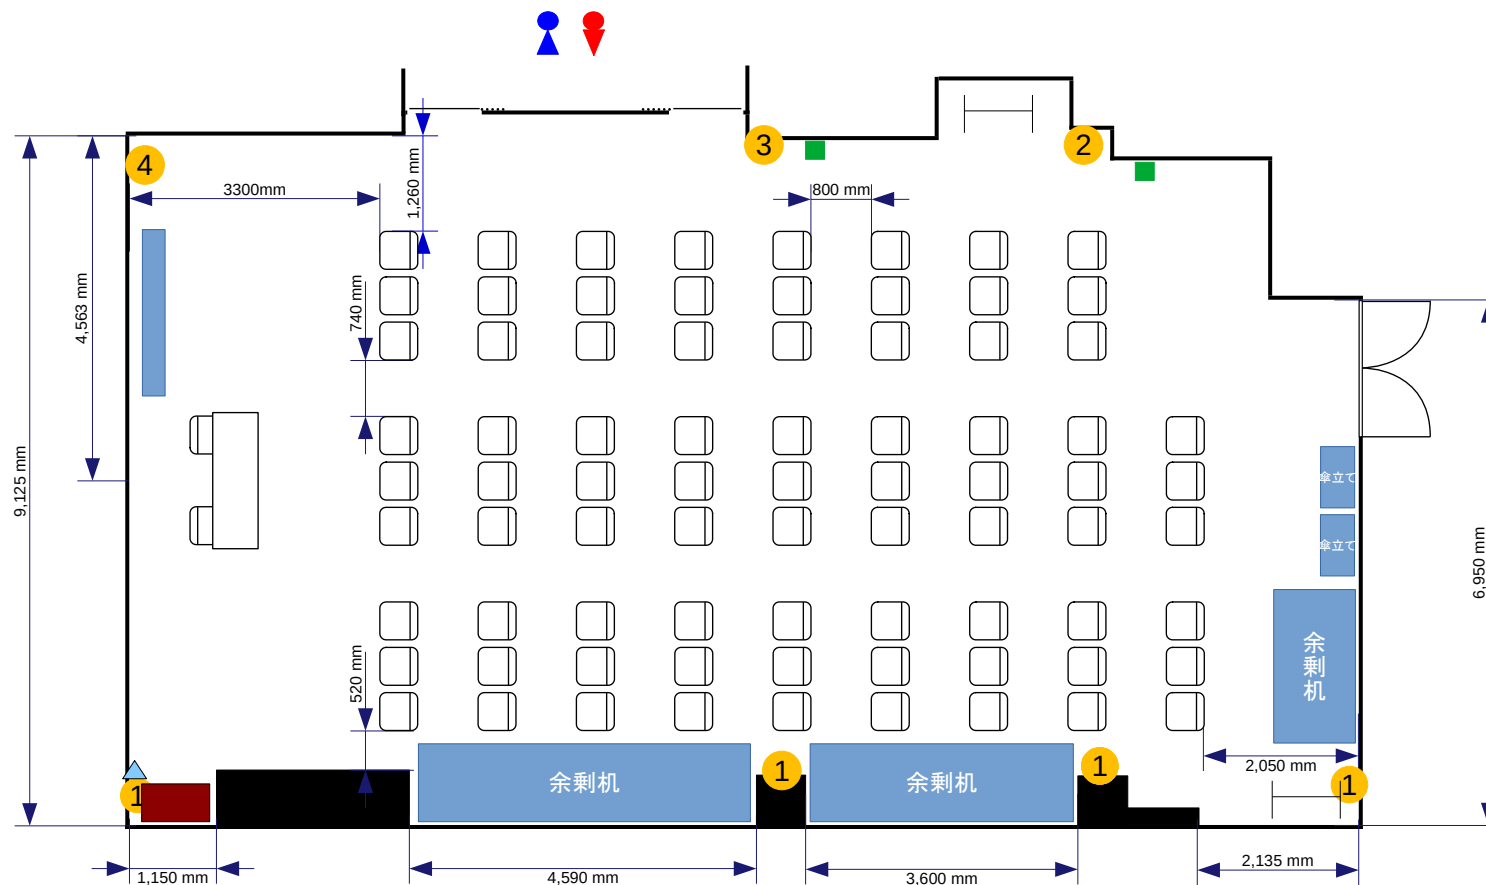

1. **常設備品**
2. ・ ホワイトボード1台
   - ・ 延長コード1本
   - ・ ハンガーラック2台
   - ・ 傘立て2台