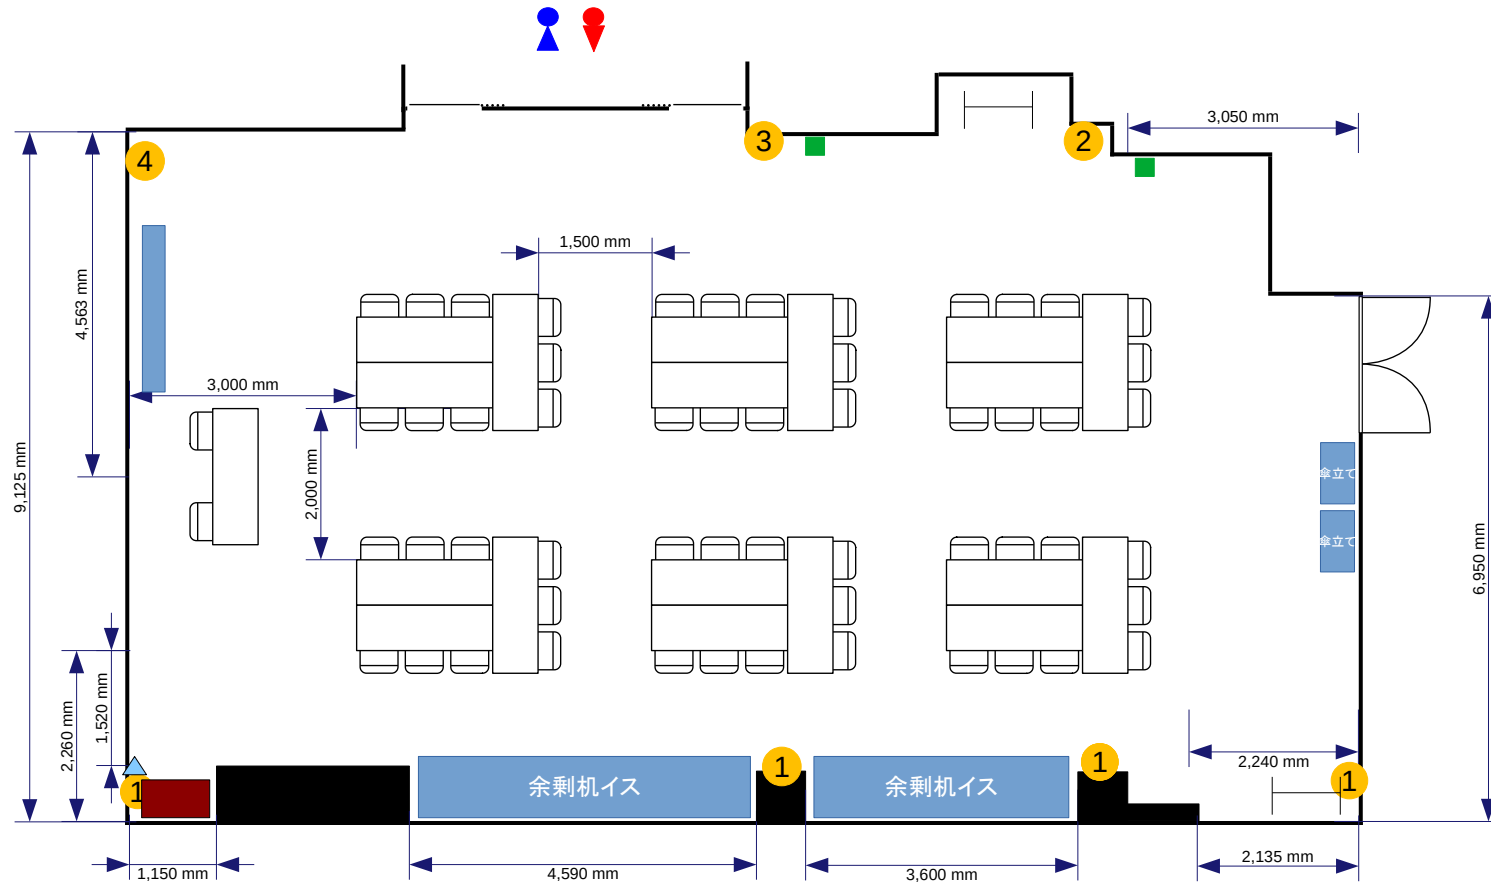

- コンセント
- 電灯スイッチ
- ▲ 有線LAN取出口

- ? = コンセント
 - = 電気回路番号
 - ① ② ③ ④
- 電気回路1系統辺り20A
20A×4系統=80A

- ### 常設備品
- ・ ホワイトボード1台
 - ・ 延長コード1本
 - ・ ハンガーラック2台
 - ・ 傘立て2台

- 常設備品**
- ・ホワイトボード1台
 - ・延長コード1本
 - ・ハンガーラック2台
 - ・傘立て2台

5東洋海事ビル会場 1階会議室D 2名掛:52席 154m²

- コンセント
- 電灯スイッチ
- ▲ 有線LAN取出口

? = コンセント
 = 電気回路番号
 ① ② ③ ④
 電気回路1系統辺り20A
 20A×4系統=80A

- ### 常設備品
- ・ ホワイトボード1台
 - ・ 延長コード1本
 - ・ ハンガーラック2台
 - ・ 傘立て2台

- 常設備品**
- ・ ホワイトボード1台
 - ・ 延長コード1本
 - ・ ハンガーラック2台
 - ・ 傘立て2台

5東洋海事ビル会場 1階会議室D
T字島型3名掛:54席 154m²

- 常設備品**
- ・ホワイトボード1台
 - ・延長コード1本
 - ・ハンガーラック2台
 - ・傘立て2台

- コンセント
- 電灯スイッチ
- ▲ 有線LAN取出口

- ① = コンセント
 - ② = 電灯スイッチ
 - ③ = 電灯スイッチ
 - ④ = 有線LAN取出口
- 電気回路1系統辺り20A
20A×4系統=80A

- ### 常設備品
- ・ ホワイトボード1台
 - ・ 延長コード1本
 - ・ ハンガーラック2台
 - ・ 傘立て2台

- コンセント
- 電灯スイッチ
- ▲ 有線LAN取出口

- ? = コンセント
- = 電気回路番号
- ① ② ③ ④
- 電気回路1系統辺り20A
- 20A×4系統=80A

- 常設備品**
- ・ ホワイトボード1台
 - ・ 延長コード1本
 - ・ ハンガーラック2台
 - ・ 傘立て2台