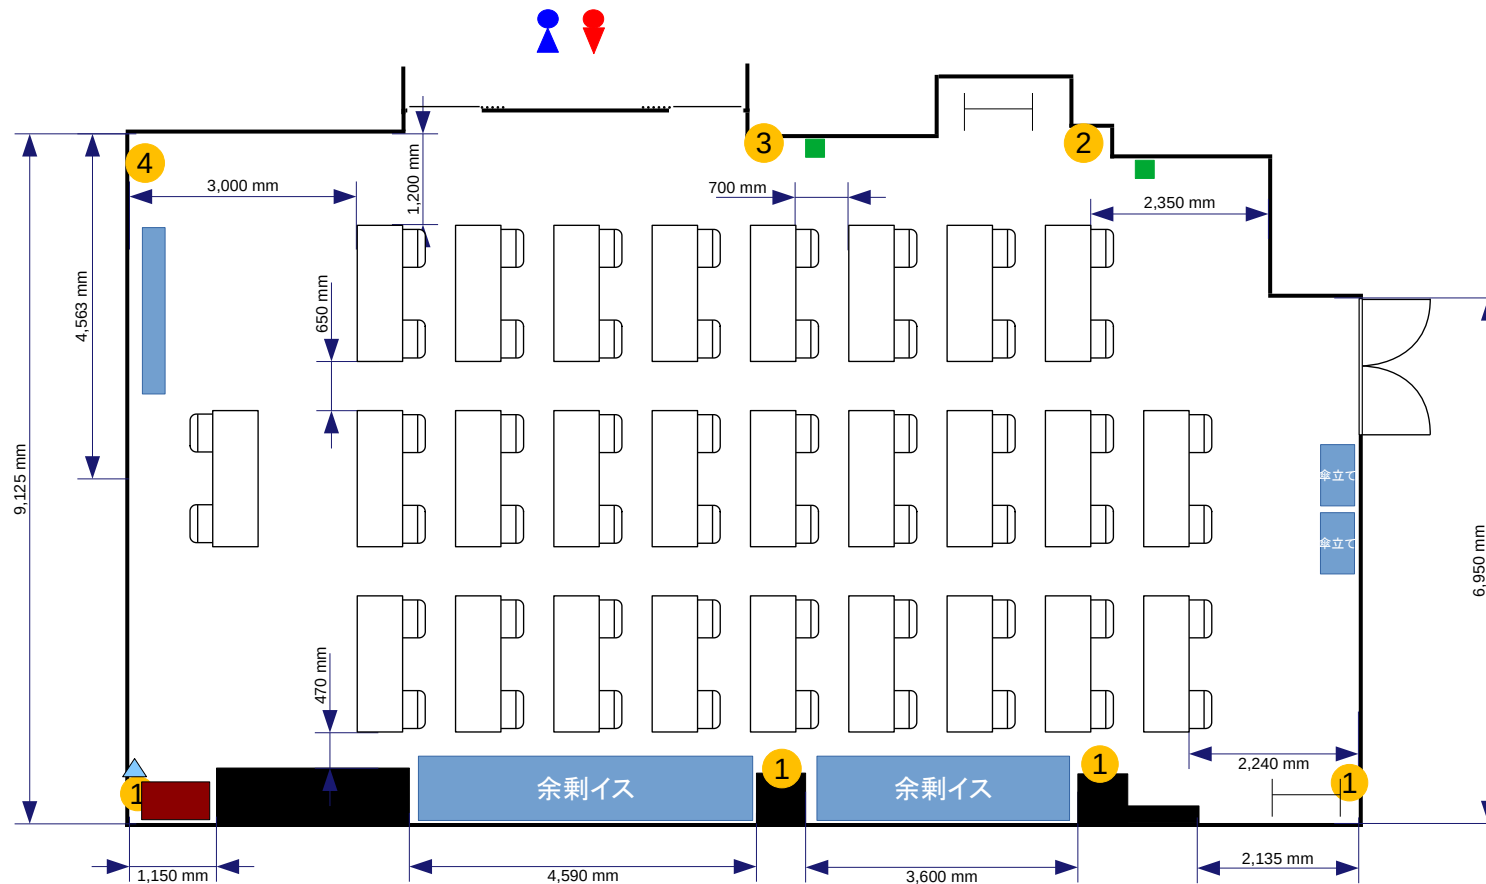

- コンセント
- 電灯スイッチ
- ▲ 有線LAN取出口

- ? = コンセント
 - = 電気回路番号
 - ① ② ③ ④
- 電気回路1系統辺り20A
20A×4系統=80A

- ### 常設備品
- ・ ホワイトボード1台
 - ・ 延長コード1本
 - ・ ハンガーラック2台
 - ・ 傘立て2台

- 常設備品**
- ・ホワイトボード1台
 - ・延長コード1本
 - ・ハンガーラック2台
 - ・傘立て2台

5東洋海事ビル会場 1階会議室D 2名掛:52席 154m²

- コンセント
- 電灯スイッチ
- ▲ 有線LAN取出口

? = コンセント
 = 電気回路番号
 ① ② ③ ④
 電気回路1系統辺り20A
 20A×4系統=80A

- ### 常設備品
- ・ ホワイトボード1台
 - ・ 延長コード1本
 - ・ ハンガーラック2台
 - ・ 傘立て2台

- 常設備品**
- ・ ホワイトボード1台
 - ・ 延長コード1本
 - ・ ハンガーラック2台
 - ・ 傘立て2台

5東洋海事ビル会場 1階会議室D
T字島型3名掛:54席 154m²

- 常設備品**
- ・ホワイトボード1台
 - ・延長コード1本
 - ・ハンガーラック2台
 - ・傘立て2台

- コンセント
- 電灯スイッチ
- ▲ 有線LAN取出口

- ① = コンセント
 - ② = 電灯スイッチ
 - ③ = 電灯スイッチ
 - ④ = 有線LAN取出口
- 電気回路1系統辺り20A
20A×4系統=80A

- ### 常設備品
- ・ ホワイトボード1台
 - ・ 延長コード1本
 - ・ ハンガーラック2台
 - ・ 傘立て2台

- コンセント
- 電灯スイッチ
- ▲ 有線LAN取出口

- ? = コンセント
- = 電気回路番号
- ① ② ③ ④
- 電気回路1系統辺り20A
- 20A×4系統=80A

- 常設備品**
- ・ ホワイトボード1台
 - ・ 延長コード1本
 - ・ ハンガーラック2台
 - ・ 傘立て2台