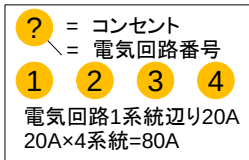

1. **常設備品**
2. ・ ホワイトボード1台
   - ・ 延長コード1本
   - ・ ハンガーラック2台
   - ・ 傘立て2台