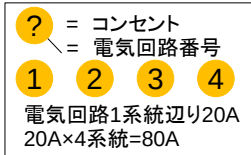

● コンセント
■ 電灯スイッチ
▲ 有線LAN取出口

? = コンセント
 = 電気回路番号
1 2 3 4
 電気回路1系統辺り20A
 20A×4系統=80A

常設備品

- ・ ホワイトボード1台
- ・ 延長コード1本
- ・ ハンガーラック2台
- ・ 傘立て2台

- 常設備品**
- ・ ホワイトボード1台
 - ・ 延長コード1本
 - ・ ハンガーラック2台
 - ・ 傘立て2台

- 常設備品**
- ・ ホワイトボード1台
 - ・ 延長コード1本
 - ・ ハンガーラック2台
 - ・ 傘立て2台