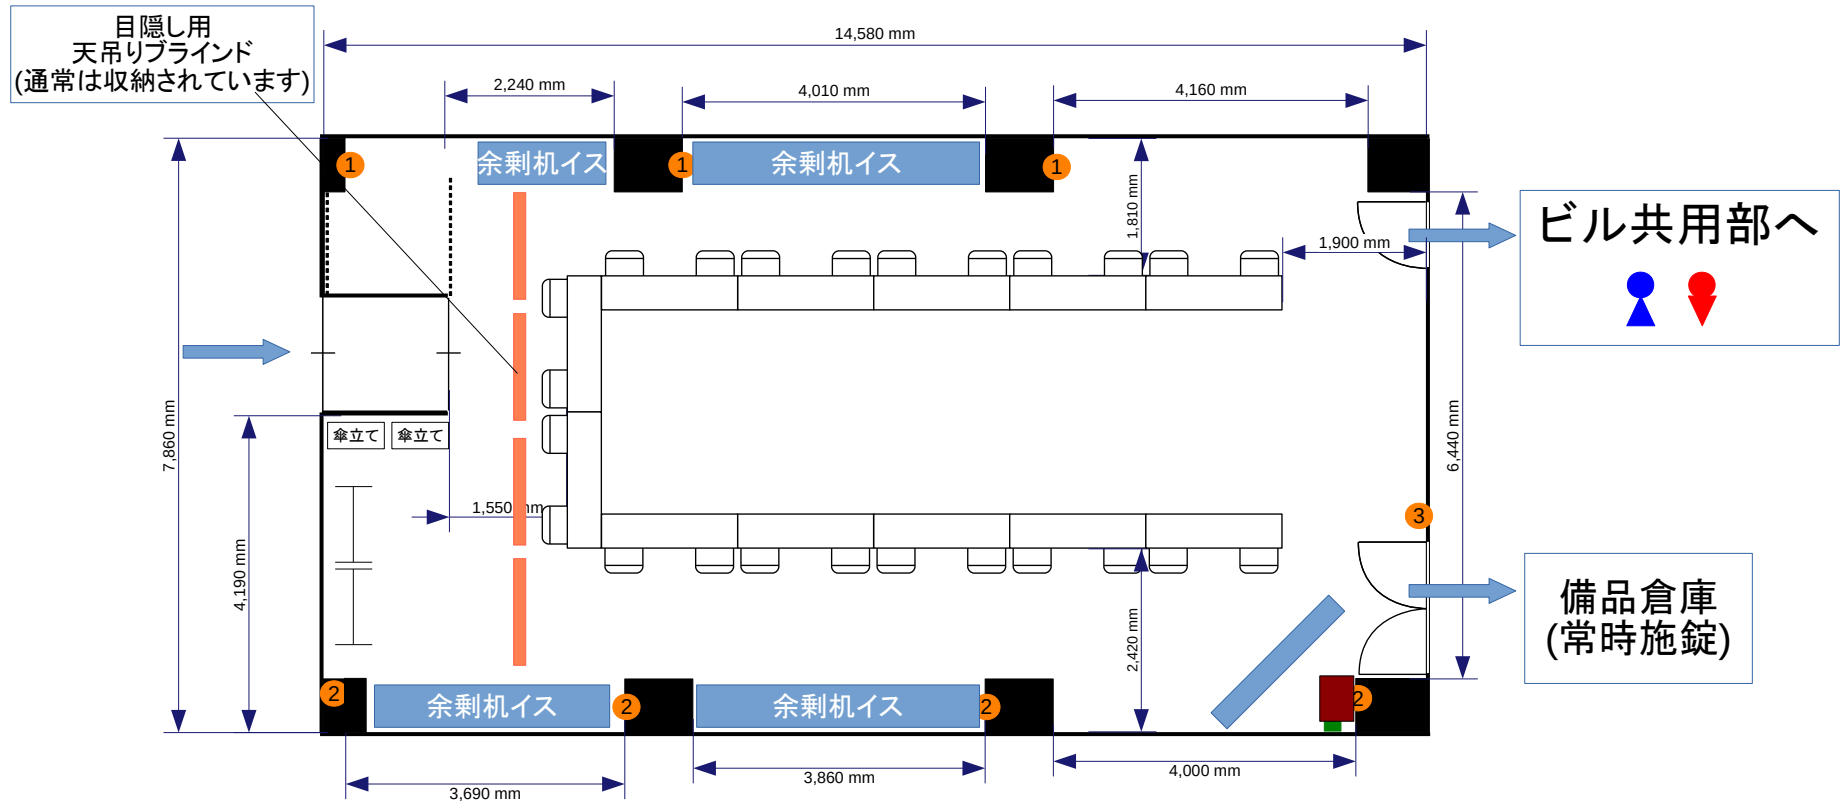

- コンセント
- 電灯スイッチ
- ▲ 有線LAN取出口

② = コンセント
= 電気回路番号
① ② ③
電気回路1系統辺り20A
20A×3系統=60A

1. **常設備品**
2. ・ ホワイトボード1台
   - ・ 延長コード1本
   - ・ ハンガーラック2台
   - ・ 傘立て2台

Forum S+ 西新橋会場 1階 この字(2名掛け) : 24席 136㎡