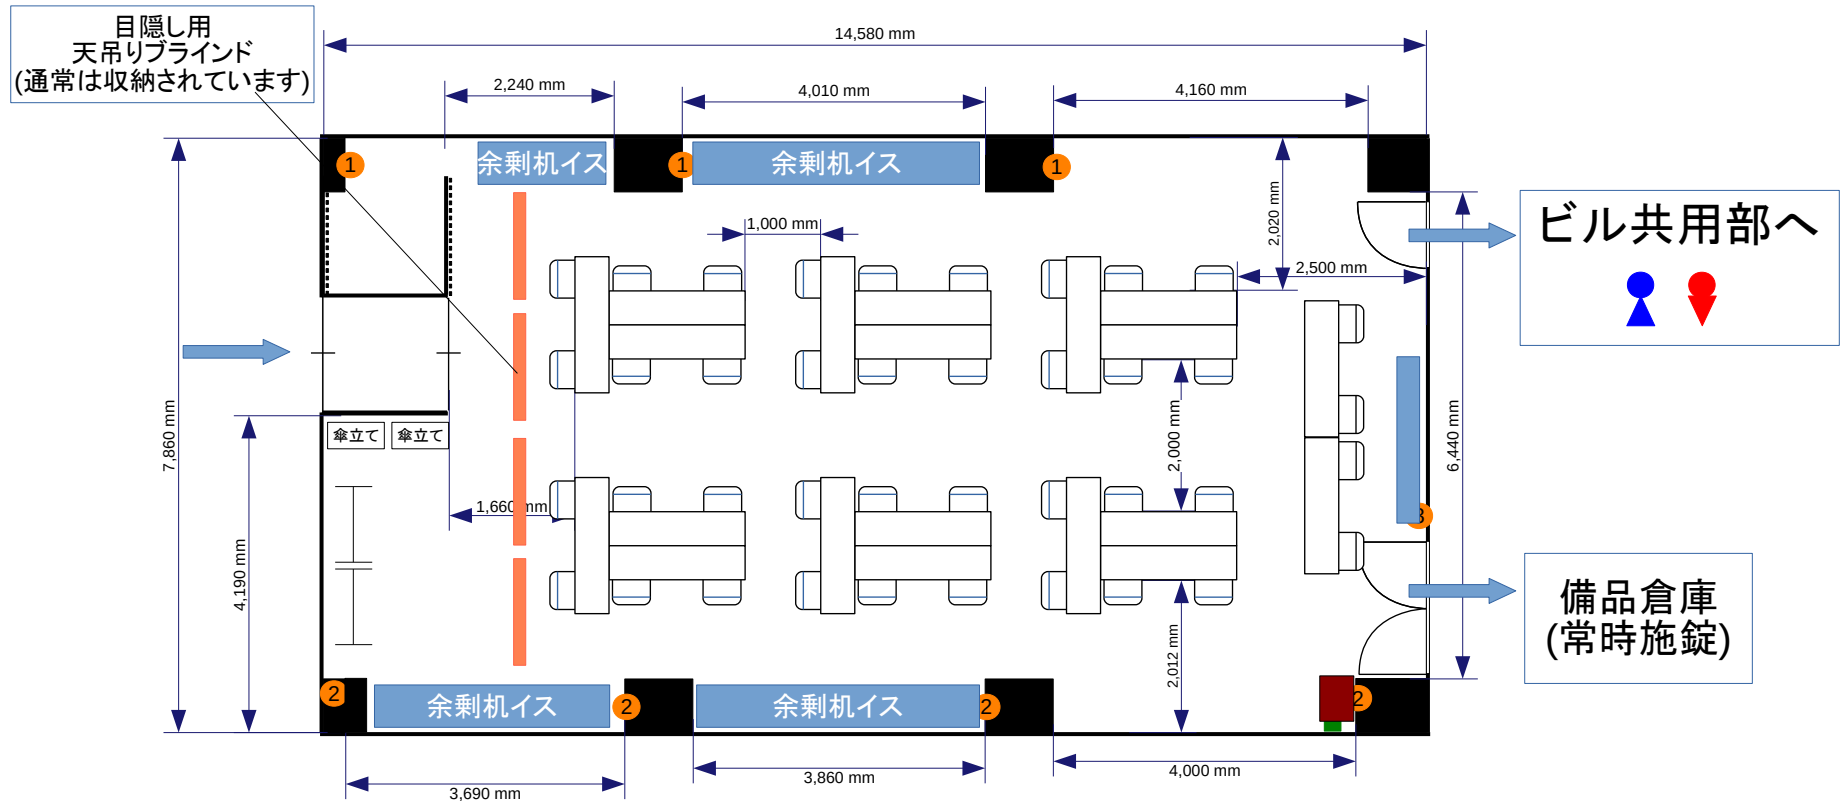

- コンセント
- 電灯スイッチ
- ▲ 有線LAN取出口

② = コンセント  
 = 電気回路番号  
 ① ② ③  
 電気回路1系統辺り20A  
 20A×3系統=60A

- 常設備品**
- ・ ホワイトボード1台
  - ・ 延長コード1本
  - ・ ハンガーラック2台
  - ・ 傘立て2台

**Forum S+ 西新橋会場 1階 デフォルトレイアウト:78席 136m<sup>2</sup>**

- コンセント
- 電灯スイッチ
- ▲ 有線LAN取出口

② = コンセント  
 = 電気回路番号  
 ① ② ③  
 電気回路1系統辺り20A  
 20A×3系統=60A

ビル共用部へ

▲ ●

備品倉庫  
(常時施錠)

**常設備品**

- ・ ホワイトボード1台
- ・ 延長コード1本
- ・ ハンガーラック2台
- ・ 傘立て2台

Forum S+ 西新橋会場 1階 T字島(3名掛け) : 54席 136m<sup>2</sup>

- コンセント
- 電灯スイッチ
- ▲ 有線LAN取出口

② = コンセント  
 = 電気回路番号  
 ① ② ③  
 電気回路1系統辺り20A  
 20A×3系統=60A

- ### 常設備品
- ・ ホワイトボード1台
  - ・ 延長コード1本
  - ・ ハンガーラック2台
  - ・ 傘立て2台

Forum S+ 西新橋会場 1階 T字島(2名掛け) : 36席 136m<sup>2</sup>

- コンセント
- 電灯スイッチ
- ▲ 有線LAN取出口

② = コンセント  
 = 電気回路番号  
 ① ② ③  
 電気回路1系統辺り20A  
 20A×3系統=60A

- ### 常設備品
- ・ ホワイトボード1台
  - ・ 延長コード1本
  - ・ ハンガーラック2台
  - ・ 傘立て2台

**Forum S+ 西新橋会場 1階 I字島(3名掛け) : 48席 136m<sup>2</sup>**