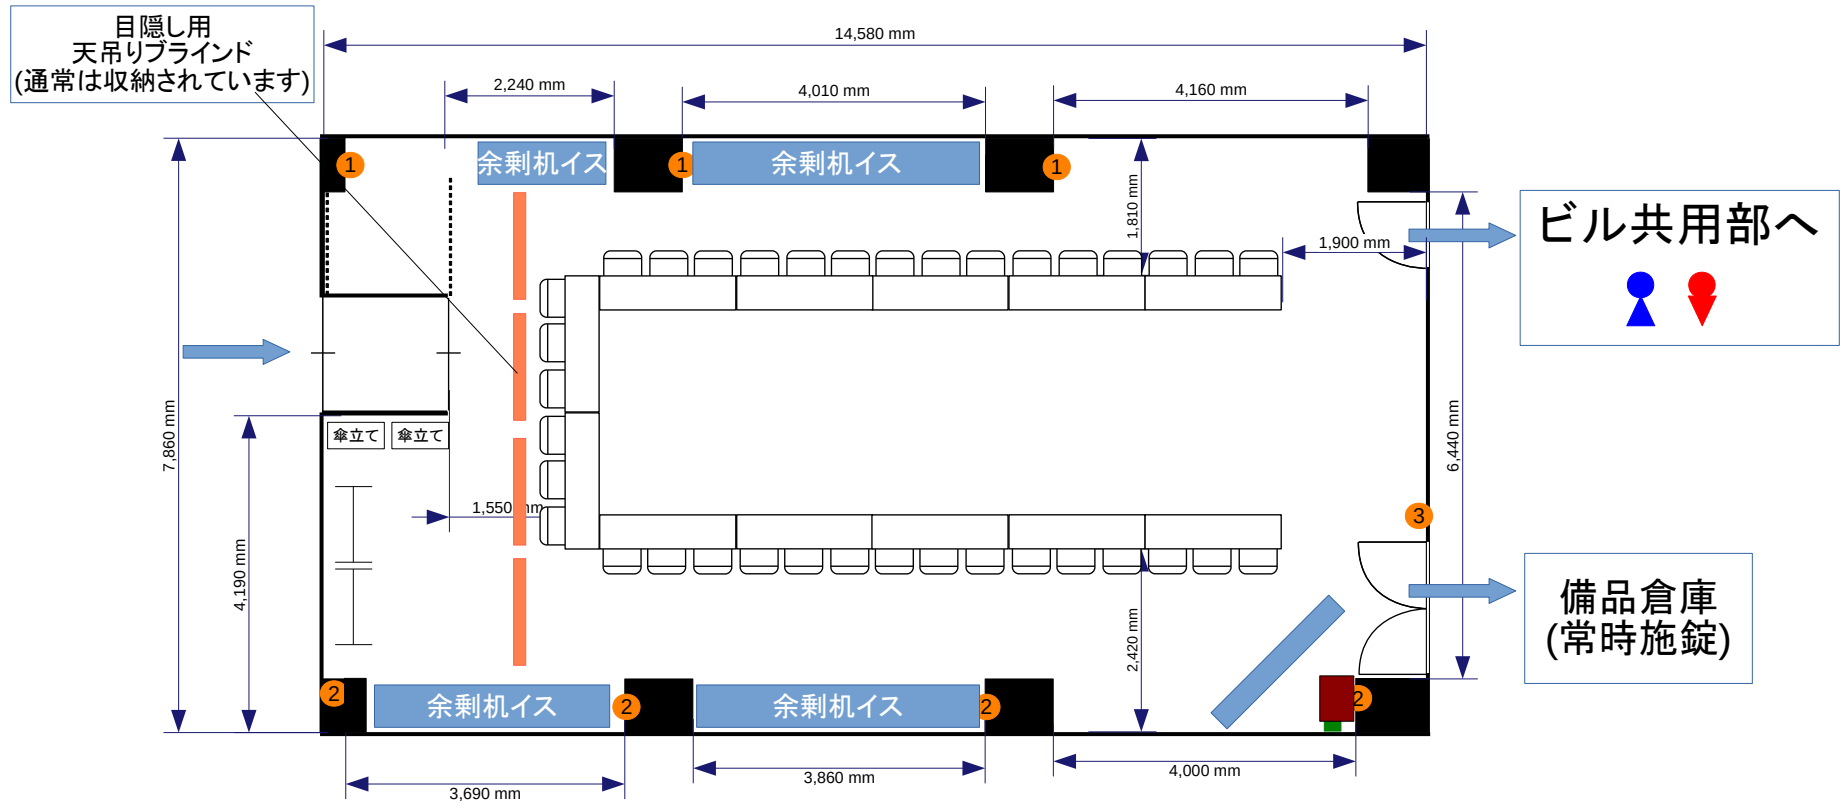

1. **常設備品**
2. ・ ホワイトボード1台
   - ・ 延長コード1本
   - ・ ハンガーラック2台
   - ・ 傘立て2台

Forum S+ 西新橋会場 1階 この字(3名掛け) : 36席 136㎡