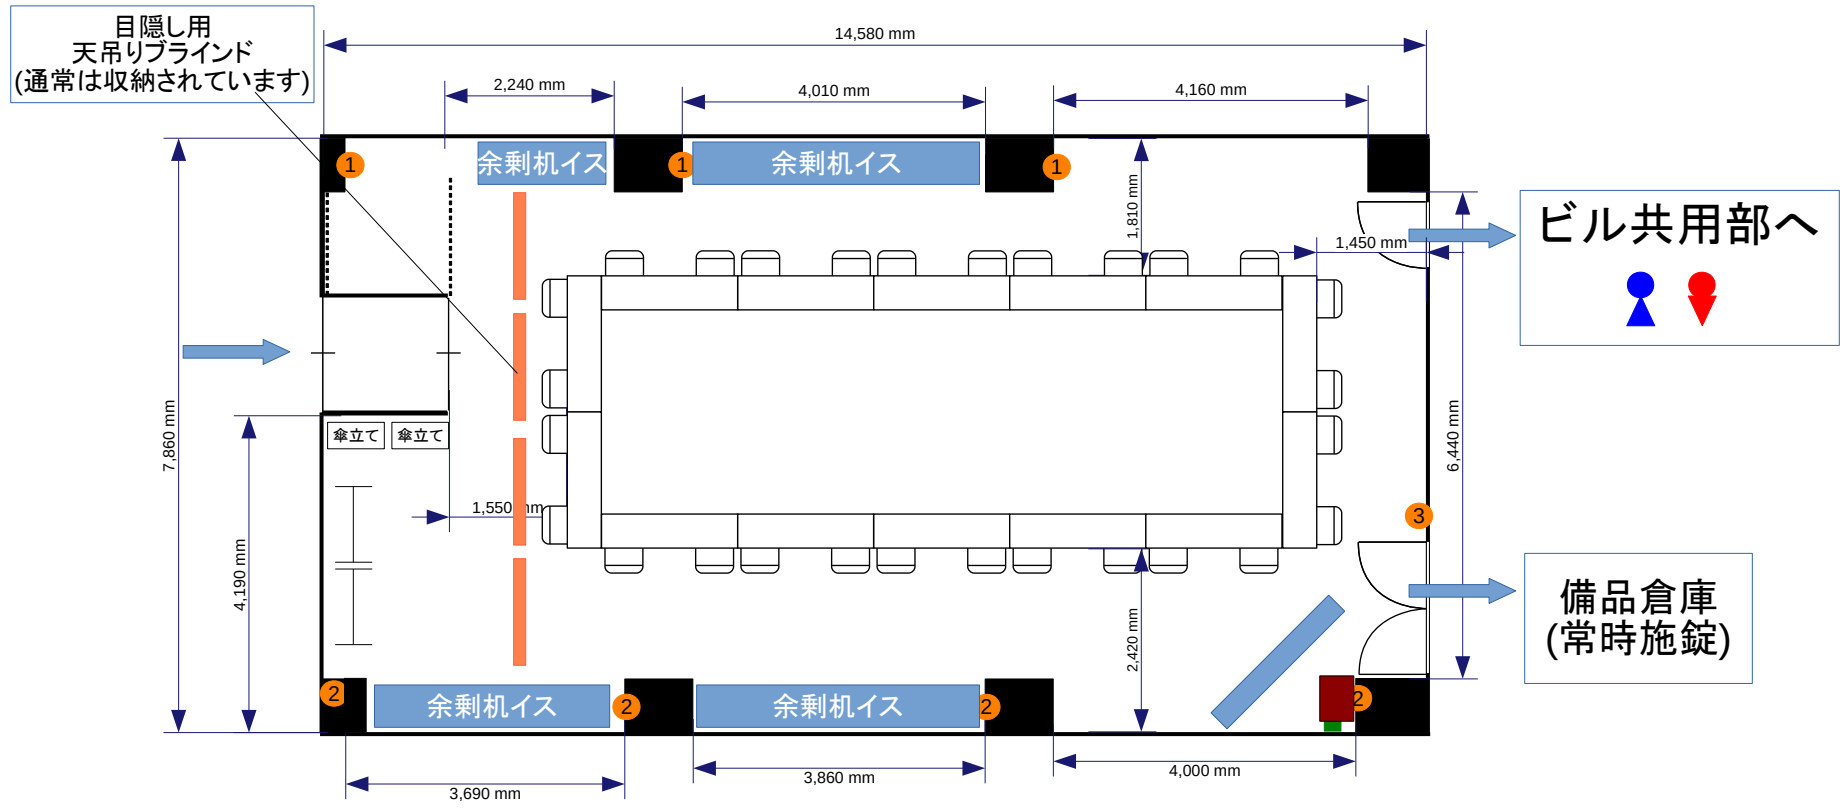

- コンセント
- 電灯スイッチ
- ▲ 有線LAN取出口

② = コンセント
= 電気回路番号
① ② ③
電気回路1系統辺り20A
20A×3系統=60A

1. **常設備品**
2. ・ ホワイトボード1台
   - ・ 延長コード1本
   - ・ ハンガーラック2台
   - ・ 傘立て2台

Forum S+ 西新橋会場 1階 □の字(2名掛け) : 28席 136㎡