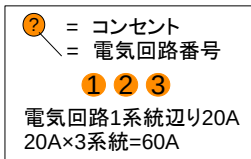

- コンセント
- 電灯スイッチ
- ▲ 有線LAN取出口

② = コンセント  
 = 電気回路番号  
 ① ② ③  
 電気回路1系統辺り20A  
 20A×3系統=60A

- 常設備品**
- ・ ホワイトボード1台
  - ・ 延長コード1本
  - ・ ハンガーラック2台
  - ・ 傘立て2台

**Forum S+ 西新橋会場 1階 デフォルトレイアウト:78席 136m<sup>2</sup>**