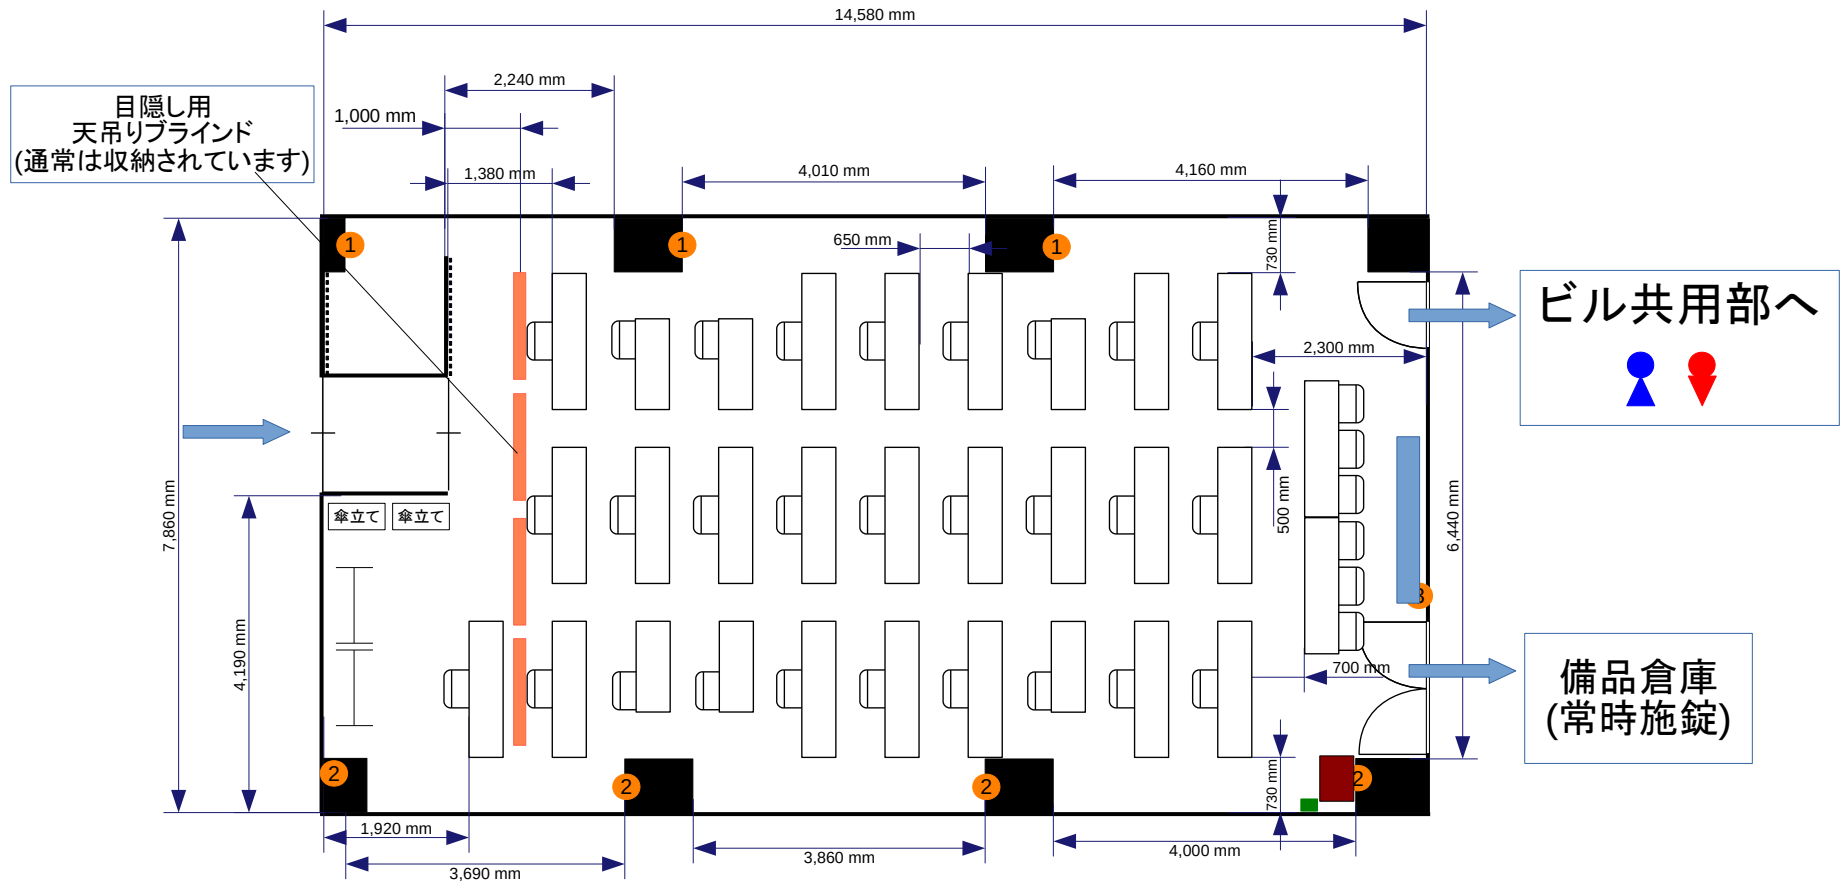

- コンセント
- 電灯スイッチ
- ▲ 有線LAN取出口

② = コンセント  
 = 電気回路番号  
 ① ② ③  
 電気回路1系統辺り20A  
 20A×3系統=60A

- 常設備品**
- ・ ホワイトボード1台
  - ・ 延長コード1本
  - ・ ハンガーラック2台
  - ・ 傘立て2台

**Forum S+ 西新橋会場 1階 デフォルトレイアウト:78席 136m<sup>2</sup>**

- 常設備品**
- ・ ホワイトボード1台
  - ・ 延長コード1本
  - ・ ハンガーラック2台
  - ・ 傘立て2台

**Forum S+ 西新橋会場 1階 2名掛け : 56席 136m<sup>2</sup>**

ビル共用部へ

備品倉庫  
(常時施錠)

- 常設備品**
- ・ ホワイトボード1台
  - ・ 延長コード1本
  - ・ ハンガーラック2台
  - ・ 傘立て2台

**Forum S+ 西新橋会場 1階 1名掛け28席 136㎡**

- コンセント
- 電灯スイッチ
- ▲ 有線LAN取出口

② = コンセント  
 = 電気回路番号  
 ① ② ③  
 電気回路1系統辺り20A  
 20A×3系統=60A

ビル共用部へ

▲ ●

備品倉庫  
(常時施錠)

**常設備品**

- ・ ホワイトボード1台
- ・ 延長コード1本
- ・ ハンガーラック2台
- ・ 傘立て2台

Forum S+ 西新橋会場 1階 T字島(3名掛け) : 54席 136m<sup>2</sup>

- コンセント
- 電灯スイッチ
- ▲ 有線LAN取出口

② = コンセント  
 = 電気回路番号  
 ① ② ③  
 電気回路1系統辺り20A  
 20A×3系統=60A

- ### 常設備品
- ・ ホワイトボード1台
  - ・ 延長コード1本
  - ・ ハンガーラック2台
  - ・ 傘立て2台

Forum S+ 西新橋会場 1階 T字島(2名掛け) : 36席 136m<sup>2</sup>