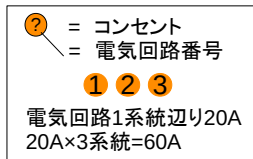

Forum S+ 西新橋会場 1階 この字(3名掛け) : 36席 136㎡

- コンセント
- 電灯スイッチ
- ▲ 有線LAN取出口

② = コンセント  
 = 電気回路番号  
 ① ② ③  
 電気回路1系統辺り20A  
 20A×3系統=60A

- 常設備品**
- ・ ホワイトボード1台
  - ・ 延長コード1本
  - ・ ハンガーラック2台
  - ・ 傘立て2台

**Forum S+ 西新橋会場 1階 この字(2名掛け) : 24席 136㎡**