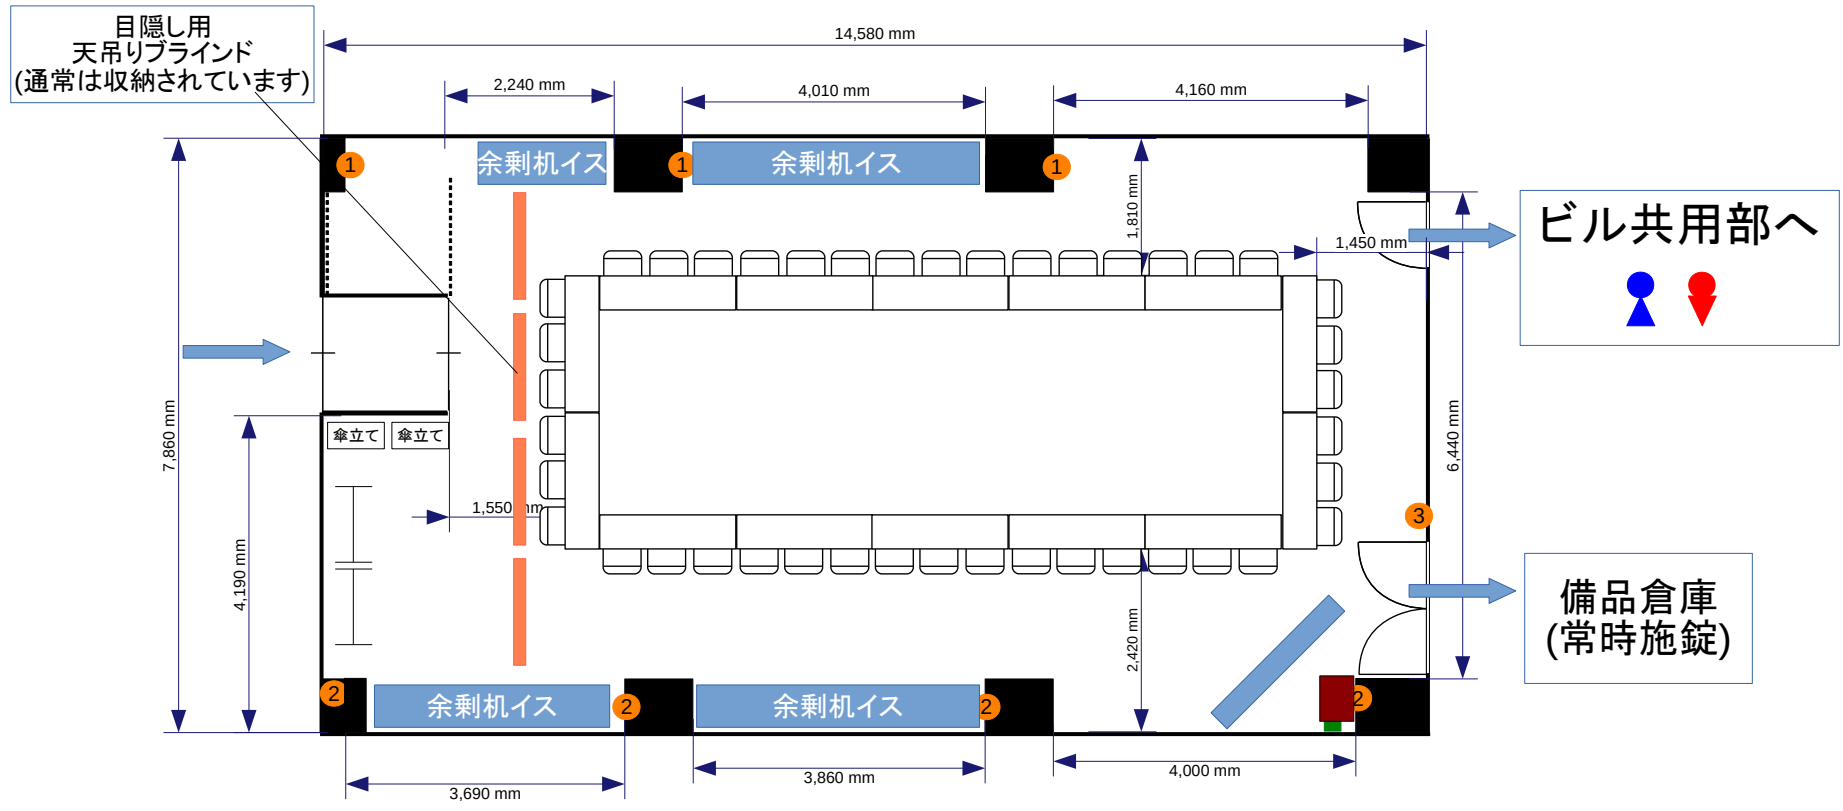

- コンセント
- 電灯スイッチ
- ▲ 有線LAN取出口

② = コンセント  
 = 電気回路番号  
 ① ② ③  
 電気回路1系統辺り20A  
 20A×3系統=60A

- ### 常設備品
- ・ ホワイトボード1台
  - ・ 延長コード1本
  - ・ ハンガーラック2台
  - ・ 傘立て2台

Forum S+ 西新橋会場 1階 T字島(2名掛け) : 36席 136m<sup>2</sup>

- コンセント
- 電灯スイッチ
- ▲ 有線LAN取出口

② = コンセント  
 = 電気回路番号  
 ① ② ③  
 電気回路1系統辺り20A  
 20A×3系統=60A

- ### 常設備品
- ・ ホワイトボード1台
  - ・ 延長コード1本
  - ・ ハンガーラック2台
  - ・ 傘立て2台

**Forum S+ 西新橋会場 1階 I字島(3名掛け) : 48席 136m<sup>2</sup>**

- コンセント
- 電灯スイッチ
- ▲ 有線LAN取出口

② = コンセント  
 = 電気回路番号  
 ① ② ③  
 電気回路1系統辺り20A  
 20A×3系統=60A

- 常設備品**
- ・ ホワイトボード1台
  - ・ 延長コード1本
  - ・ ハンガーラック2台
  - ・ 傘立て2台

**Forum S+ 西新橋会場 1階 I字島(2名掛け) : 32席 136m<sup>2</sup>**

- コンセント
- 電灯スイッチ
- ▲ 有線LAN取出口

② = コンセント  
 = 電気回路番号  
 ① ② ③  
 電気回路1系統辺り20A  
 20A×3系統=60A

- 常設備品**
- ・ ホワイトボード1台
  - ・ 延長コード1本
  - ・ ハンガーラック2台
  - ・ 傘立て2台

Forum S+ 西新橋会場 1階 □の字(3名掛け) : 42席 136㎡

- コンセント
- 電灯スイッチ
- ▲ 有線LAN取出口