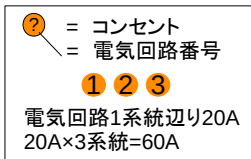

1. **常設備品**
2. ・ ホワイトボード1台
   - ・ 延長コード1本
   - ・ ハンガーラック2台
   - ・ 傘立て2台