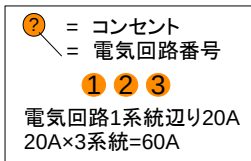

1. **常設備品**
2. ・ ホワイトボード1台
   - ・ 延長コード1本
   - ・ ハンガーラック2台
   - ・ 傘立て2台