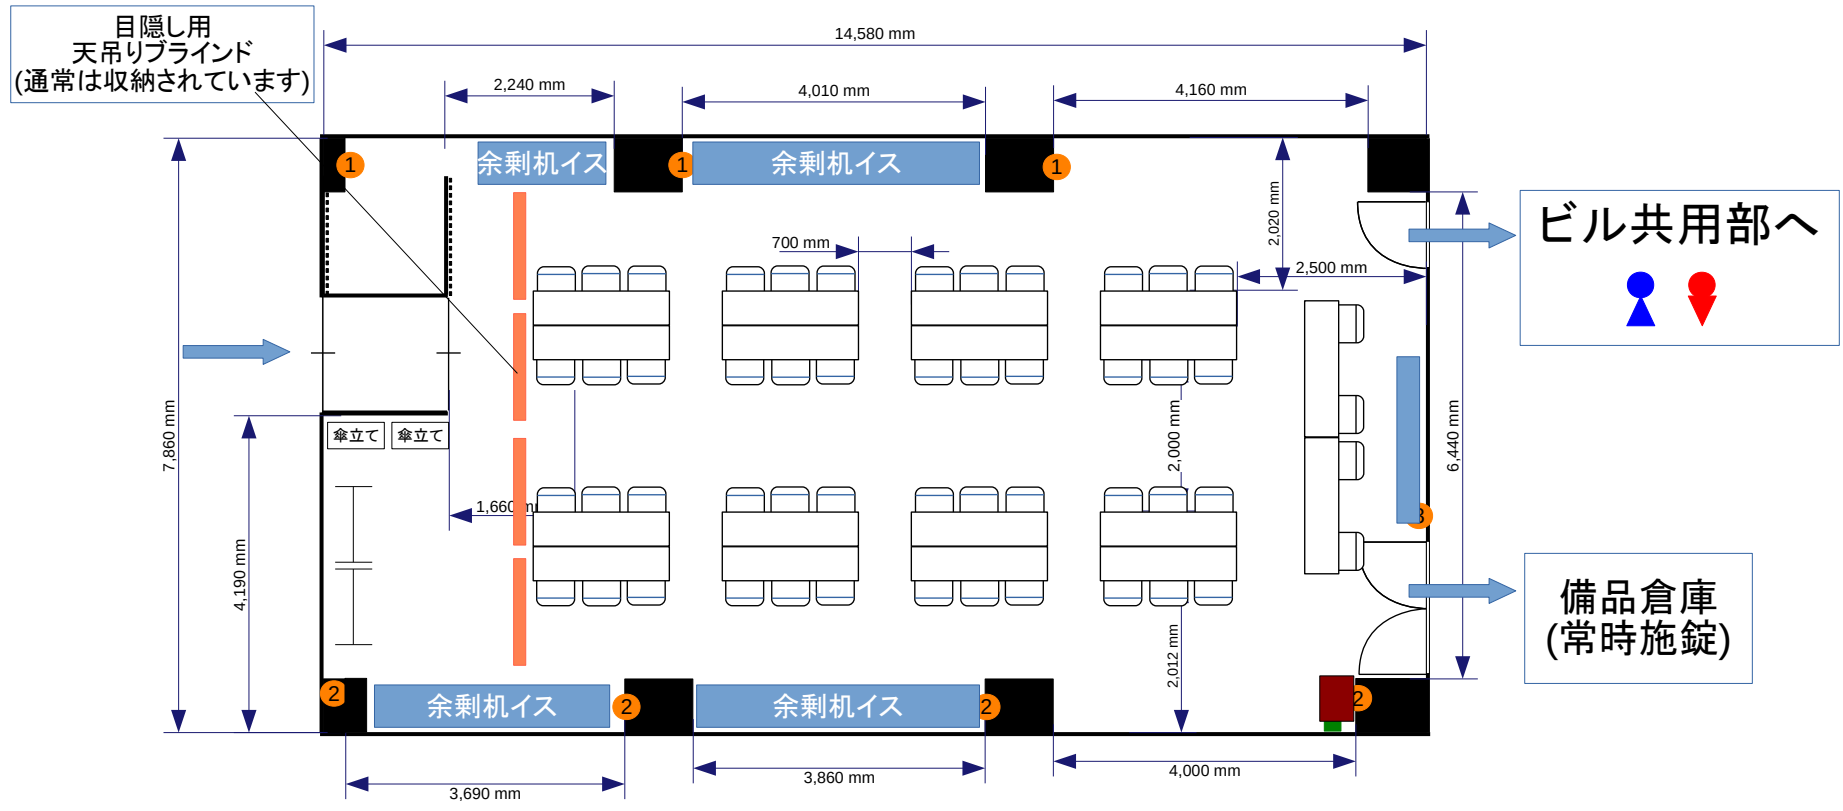

- コンセント
- 電灯スイッチ
- ▲ 有線LAN取出口

② = コンセント  
 = 電気回路番号  
 ① ② ③  
 電気回路1系統辺り20A  
 20A×3系統=60A

ビル共用部へ

▲ ●

備品倉庫  
(常時施錠)

**常設備品**

- ・ ホワイトボード1台
- ・ 延長コード1本
- ・ ハンガーラック2台
- ・ 傘立て2台

Forum S+ 西新橋会場 1階 T字島(3名掛け) : 54席 136m<sup>2</sup>

- コンセント
- 電灯スイッチ
- ▲ 有線LAN取出口

② = コンセント  
 = 電気回路番号  
 ① ② ③  
 電気回路1系統辺り20A  
 20A×3系統=60A

- ### 常設備品
- ・ ホワイトボード1台
  - ・ 延長コード1本
  - ・ ハンガーラック2台
  - ・ 傘立て2台

Forum S+ 西新橋会場 1階 T字島(2名掛け) : 36席 136m<sup>2</sup>

- コンセント
- 電灯スイッチ
- ▲ 有線LAN取出口

② = コンセント  
 = 電気回路番号  
 ① ② ③  
 電気回路1系統辺り20A  
 20A×3系統=60A

- ### 常設備品
- ・ ホワイトボード1台
  - ・ 延長コード1本
  - ・ ハンガーラック2台
  - ・ 傘立て2台

**Forum S+ 西新橋会場 1階 I字島(3名掛け) : 48席 136m<sup>2</sup>**

- コンセント
- 電灯スイッチ
- ▲ 有線LAN取出口

② = コンセント  
 = 電気回路番号  
 ① ② ③  
 電気回路1系統辺り20A  
 20A×3系統=60A

- 常設備品**
- ・ ホワイトボード1台
  - ・ 延長コード1本
  - ・ ハンガーラック2台
  - ・ 傘立て2台

**Forum S+ 西新橋会場 1階 I字島(2名掛け) : 32席 136m<sup>2</sup>**