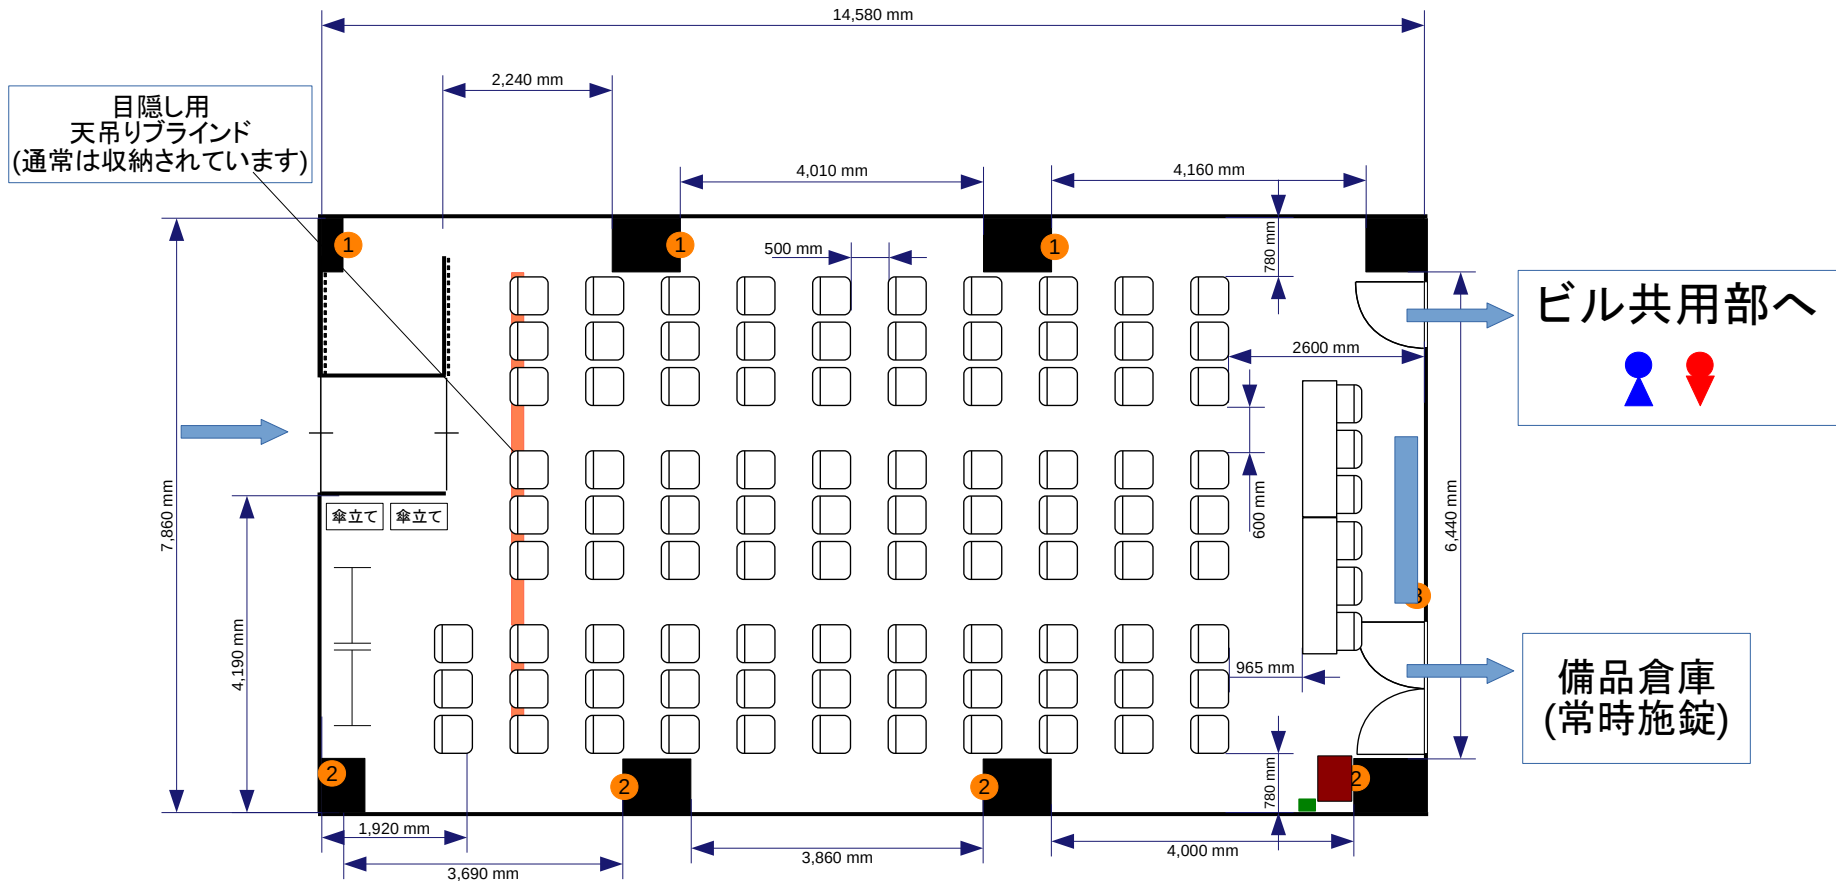

- コンセント
- 電灯スイッチ
- ▲ 有線LAN取出口

② = コンセント  
 = 電気回路番号  
 ① ② ③  
 電気回路1系統辺り20A  
 20A×3系統=60A

- 常設備品**
- ・ ホワイトボード1台
  - ・ 延長コード1本
  - ・ ハンガーラック2台
  - ・ 傘立て2台

Forum S+ 西新橋会場 1階 □の字(3名掛け) : 42席 136㎡

- コンセント
- 電灯スイッチ
- ▲ 有線LAN取出口

② = コンセント  
 = 電気回路番号  
 ① ② ③  
 電気回路1系統辺り20A  
 20A×3系統=60A

- 常設備品**
- ・ ホワイトボード1台
  - ・ 延長コード1本
  - ・ ハンガーラック2台
  - ・ 傘立て2台

Forum S+ 西新橋会場 1階 □の字(2名掛け) : 28席 136㎡

- 常設備品**
- ・ ホワイトボード1台
  - ・ 延長コード1本
  - ・ ハンガーラック2台
  - ・ 傘立て2台

Forum S+ 西新橋会場 1階 この字(3名掛け) : 36席 136㎡

- コンセント
- 電灯スイッチ
- ▲ 有線LAN取出口

② = コンセント  
 = 電気回路番号  
 ① ② ③  
 電気回路1系統辺り20A  
 20A×3系統=60A

- 常設備品**
- ・ ホワイトボード1台
  - ・ 延長コード1本
  - ・ ハンガーラック2台
  - ・ 傘立て2台

**Forum S+ 西新橋会場 1階 この字(2名掛け) : 24席 136㎡**

- 常設備品**
- ・ ホワイトボード1台
  - ・ 延長コード1本
  - ・ ハンガーラック2台
  - ・ 傘立て2台

**Forum S+ 西新橋会場 1階 シアターレイアウト:78席 136m<sup>2</sup>**

- 常設備品**
- ・ ホワイトボード1台
  - ・ 延長コード1本
  - ・ ハンガーラック2台
  - ・ 傘立て2台

Forum S+ 西新橋会場 1階 シアターレイアウト:93席 136m<sup>2</sup>