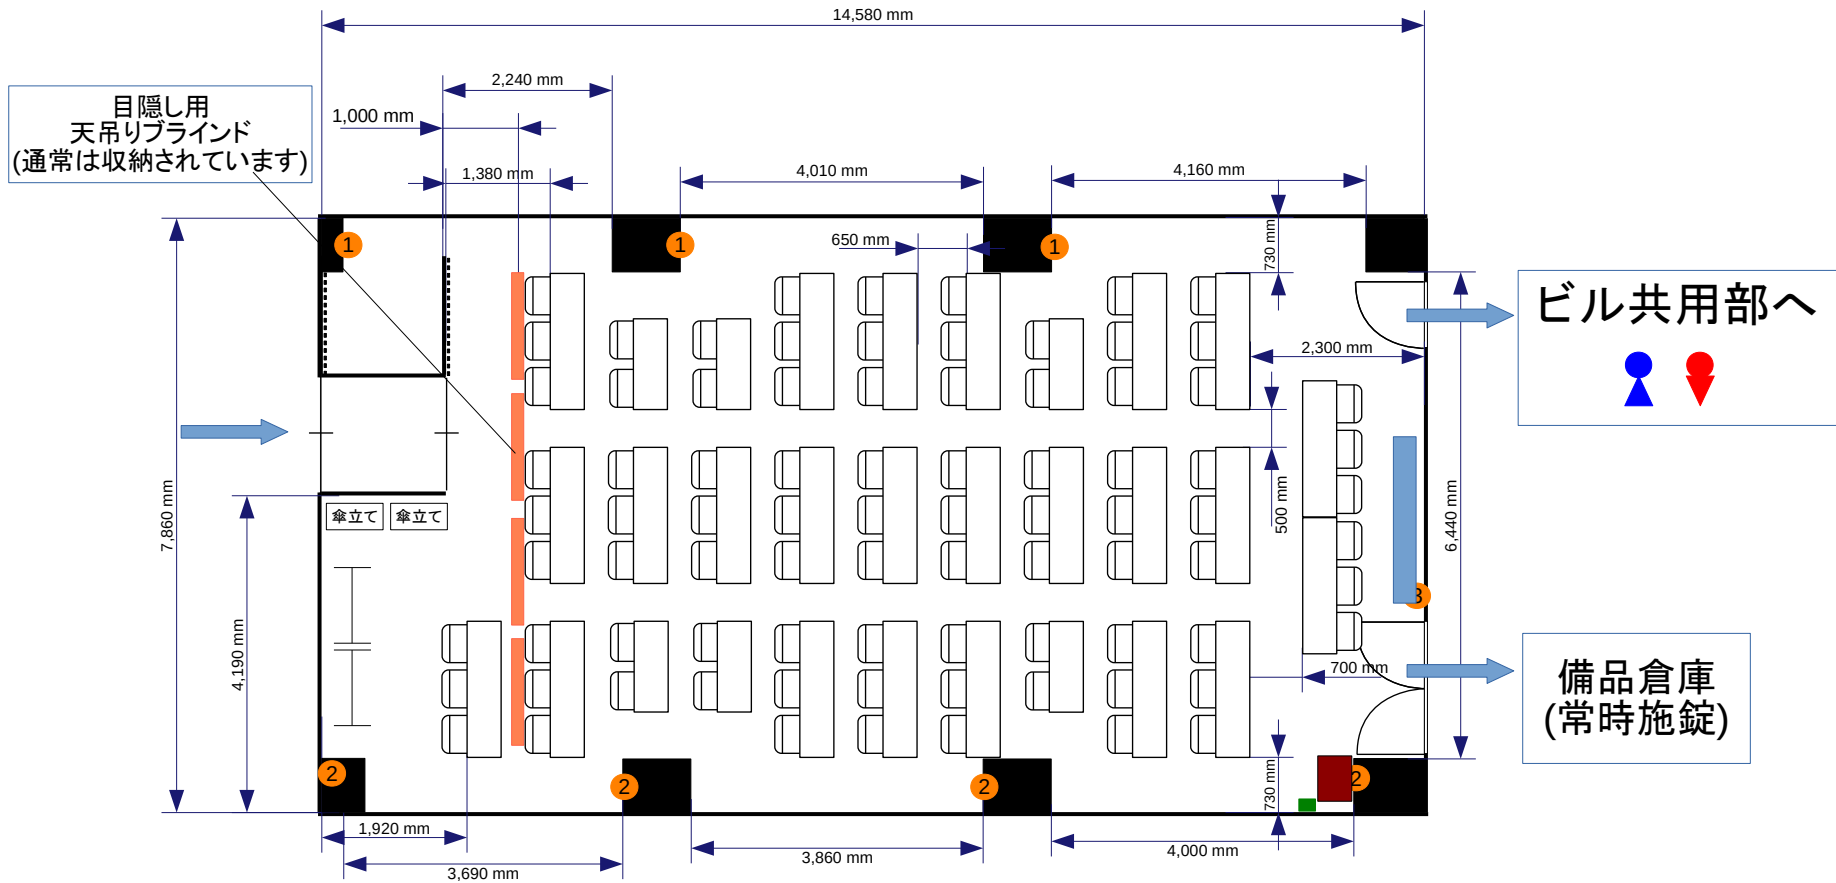

- コンセント
- 電灯スイッチ
- ▲ 有線LAN取出口

② = コンセント  
 = 電気回路番号  
 ① ② ③  
 電気回路1系統辺り20A  
 20A×3系統=60A

- 常設備品**
- ・ ホワイトボード1台
  - ・ 延長コード1本
  - ・ ハンガーラック2台
  - ・ 傘立て2台

**Forum S+ 西新橋会場 1階 デフォルトレイアウト:78席 136m<sup>2</sup>**

- 常設備品**
- ・ ホワイトボード1台
  - ・ 延長コード1本
  - ・ ハンガーラック2台
  - ・ 傘立て2台

**Forum S+ 西新橋会場 1階 2名掛け : 56席 136m<sup>2</sup>**

ビル共用部へ

備品倉庫  
(常時施錠)

- 常設備品**
- ・ ホワイトボード1台
  - ・ 延長コード1本
  - ・ ハンガーラック2台
  - ・ 傘立て2台

**Forum S+ 西新橋会場 1階 1名掛け28席 136㎡**

- コンセント
- 電灯スイッチ
- ▲ 有線LAN取出口

② = コンセント  
 = 電気回路番号  
 ① ② ③  
 電気回路1系統辺り20A  
 20A×3系統=60A

ビル共用部へ

▲ ●

備品倉庫  
(常時施錠)

**常設備品**

- ・ ホワイトボード1台
- ・ 延長コード1本
- ・ ハンガーラック2台
- ・ 傘立て2台

Forum S+ 西新橋会場 1階 T字島(3名掛け) : 54席 136m<sup>2</sup>

- コンセント
- 電灯スイッチ
- ▲ 有線LAN取出口

② = コンセント  
 = 電気回路番号  
 ① ② ③  
 電気回路1系統辺り20A  
 20A×3系統=60A

- ### 常設備品
- ・ ホワイトボード1台
  - ・ 延長コード1本
  - ・ ハンガーラック2台
  - ・ 傘立て2台

Forum S+ 西新橋会場 1階 T字島(2名掛け) : 36席 136m<sup>2</sup>