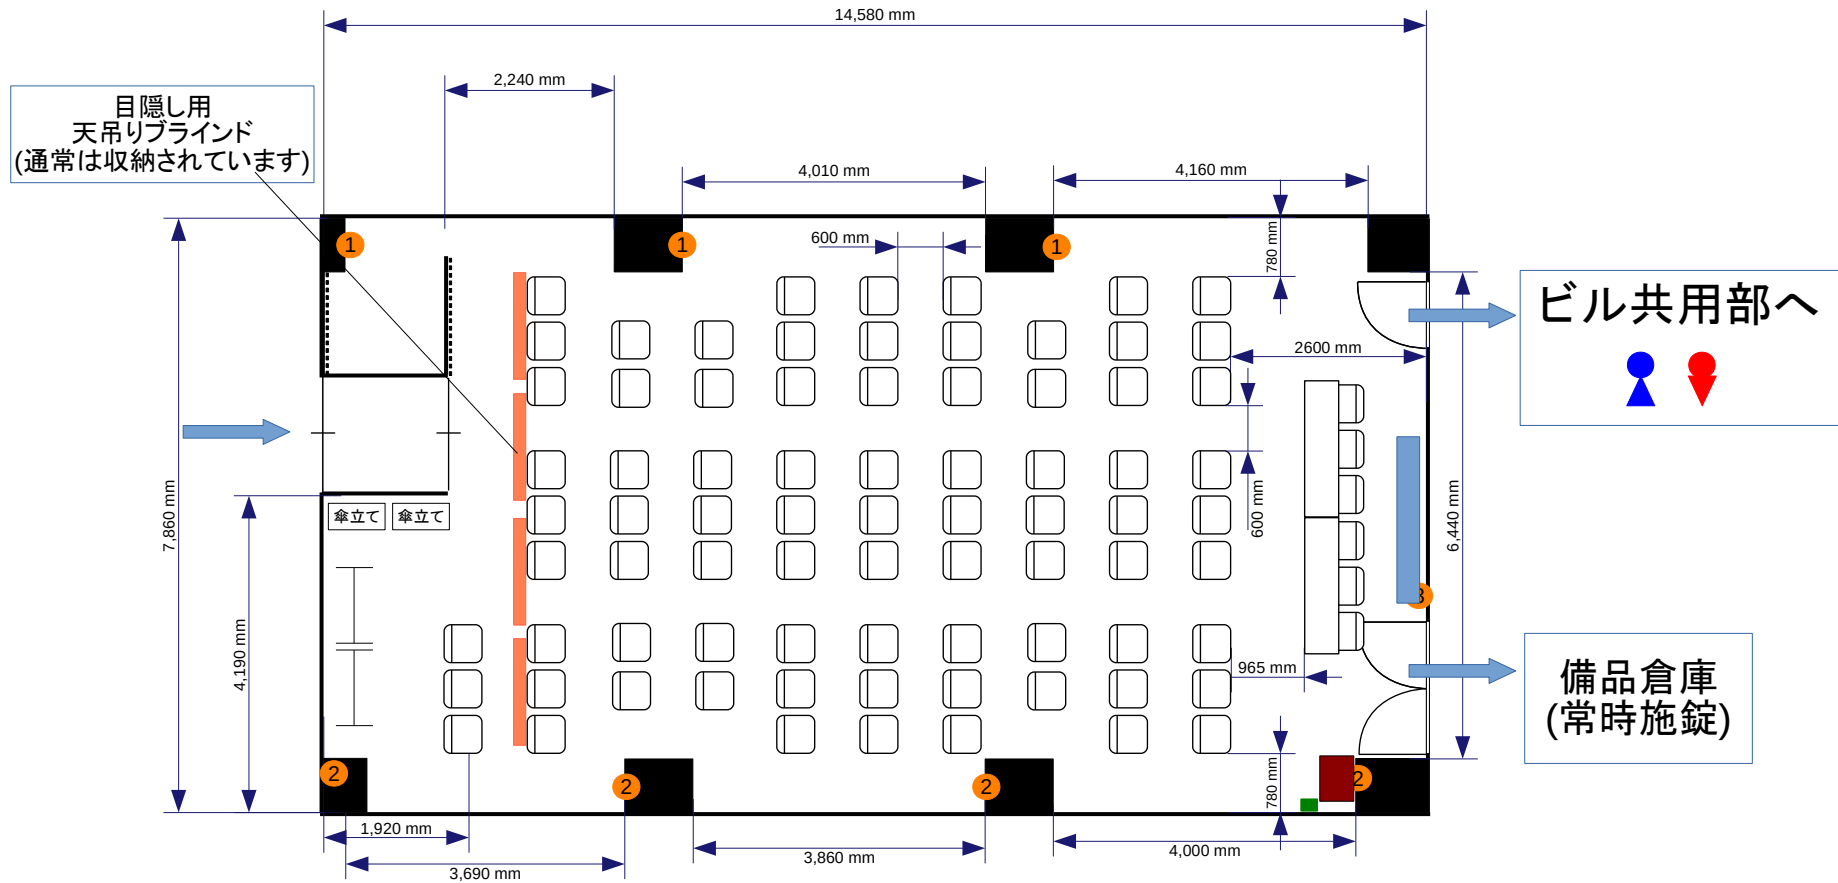

- コンセント
- 電灯スイッチ
- ▲ 有線LAN取出口

② = コンセント  
 = 電気回路番号  
 ① ② ③  
 電気回路1系統辺り20A  
 20A×3系統=60A

- 常設備品**
- ・ ホワイトボード1台
  - ・ 延長コード1本
  - ・ ハンガーラック2台
  - ・ 傘立て2台

Forum S+ 西新橋会場 1階 □の字(3名掛け) : 42席 136㎡

- コンセント
- 電灯スイッチ
- ▲ 有線LAN取出口

② = コンセント  
 = 電気回路番号  
 ① ② ③  
 電気回路1系統辺り20A  
 20A×3系統=60A

- 常設備品**
- ・ ホワイトボード1台
  - ・ 延長コード1本
  - ・ ハンガーラック2台
  - ・ 傘立て2台

Forum S+ 西新橋会場 1階 □の字(2名掛け) : 28席 136㎡

- 常設備品**
- ・ ホワイトボード1台
  - ・ 延長コード1本
  - ・ ハンガーラック2台
  - ・ 傘立て2台

Forum S+ 西新橋会場 1階 この字(3名掛け) : 36席 136㎡

- コンセント
- 電灯スイッチ
- ▲ 有線LAN取出口

② = コンセント  
 = 電気回路番号  
 ① ② ③  
 電気回路1系統辺り20A  
 20A×3系統=60A

- 常設備品**
- ・ ホワイトボード1台
  - ・ 延長コード1本
  - ・ ハンガーラック2台
  - ・ 傘立て2台

**Forum S+ 西新橋会場 1階 この字(2名掛け) : 24席 136㎡**

- 常設備品**
- ・ ホワイトボード1台
  - ・ 延長コード1本
  - ・ ハンガーラック2台
  - ・ 傘立て2台

**Forum S+ 西新橋会場 1階 シアターレイアウト:78席 136m<sup>2</sup>**

- 常設備品**
- ・ ホワイトボード1台
  - ・ 延長コード1本
  - ・ ハンガーラック2台
  - ・ 傘立て2台

Forum S+ 西新橋会場 1階 シアターレイアウト:93席 136m<sup>2</sup>