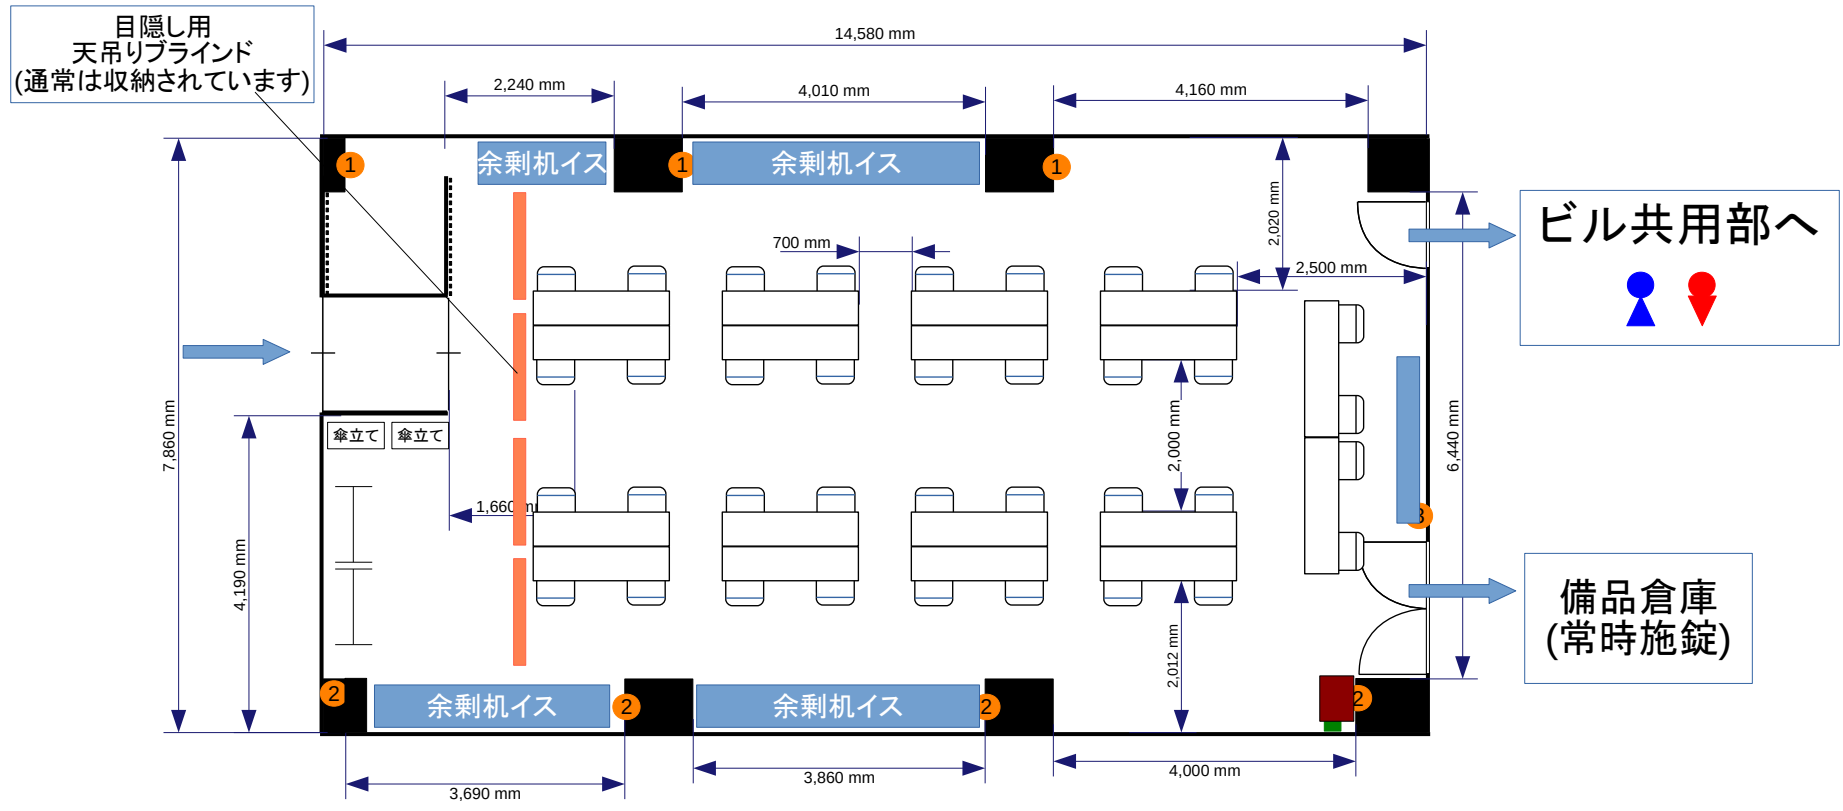

- コンセント
- 電灯スイッチ
- ▲ 有線LAN取出口

② = コンセント  
 = 電気回路番号  
 ① ② ③  
 電気回路1系統辺り20A  
 20A×3系統=60A

- ### 常設備品
- ・ ホワイトボード1台
  - ・ 延長コード1本
  - ・ ハンガーラック2台
  - ・ 傘立て2台

Forum S+ 西新橋会場 1階 T字島(2名掛け) : 36席 136m<sup>2</sup>

- コンセント
- 電灯スイッチ
- ▲ 有線LAN取出口

② = コンセント  
 = 電気回路番号  
 ① ② ③  
 電気回路1系統辺り20A  
 20A×3系統=60A

- ### 常設備品
- ・ ホワイトボード1台
  - ・ 延長コード1本
  - ・ ハンガーラック2台
  - ・ 傘立て2台

**Forum S+ 西新橋会場 1階 I字島(3名掛け) : 48席 136m<sup>2</sup>**

- コンセント
- 電灯スイッチ
- ▲ 有線LAN取出口

② = コンセント  
 = 電気回路番号  
 ① ② ③  
 電気回路1系統辺り20A  
 20A×3系統=60A

- 常設備品**
- ・ ホワイトボード1台
  - ・ 延長コード1本
  - ・ ハンガーラック2台
  - ・ 傘立て2台

**Forum S+ 西新橋会場 1階 I字島(2名掛け) : 32席 136m<sup>2</sup>**

- コンセント
- 電灯スイッチ
- ▲ 有線LAN取出口

② = コンセント  
 = 電気回路番号  
 ① ② ③  
 電気回路1系統辺り20A  
 20A×3系統=60A

- 常設備品**
- ・ ホワイトボード1台
  - ・ 延長コード1本
  - ・ ハンガーラック2台
  - ・ 傘立て2台

Forum S+ 西新橋会場 1階 □の字(3名掛け) : 42席 136㎡

- コンセント
- 電灯スイッチ
- ▲ 有線LAN取出口