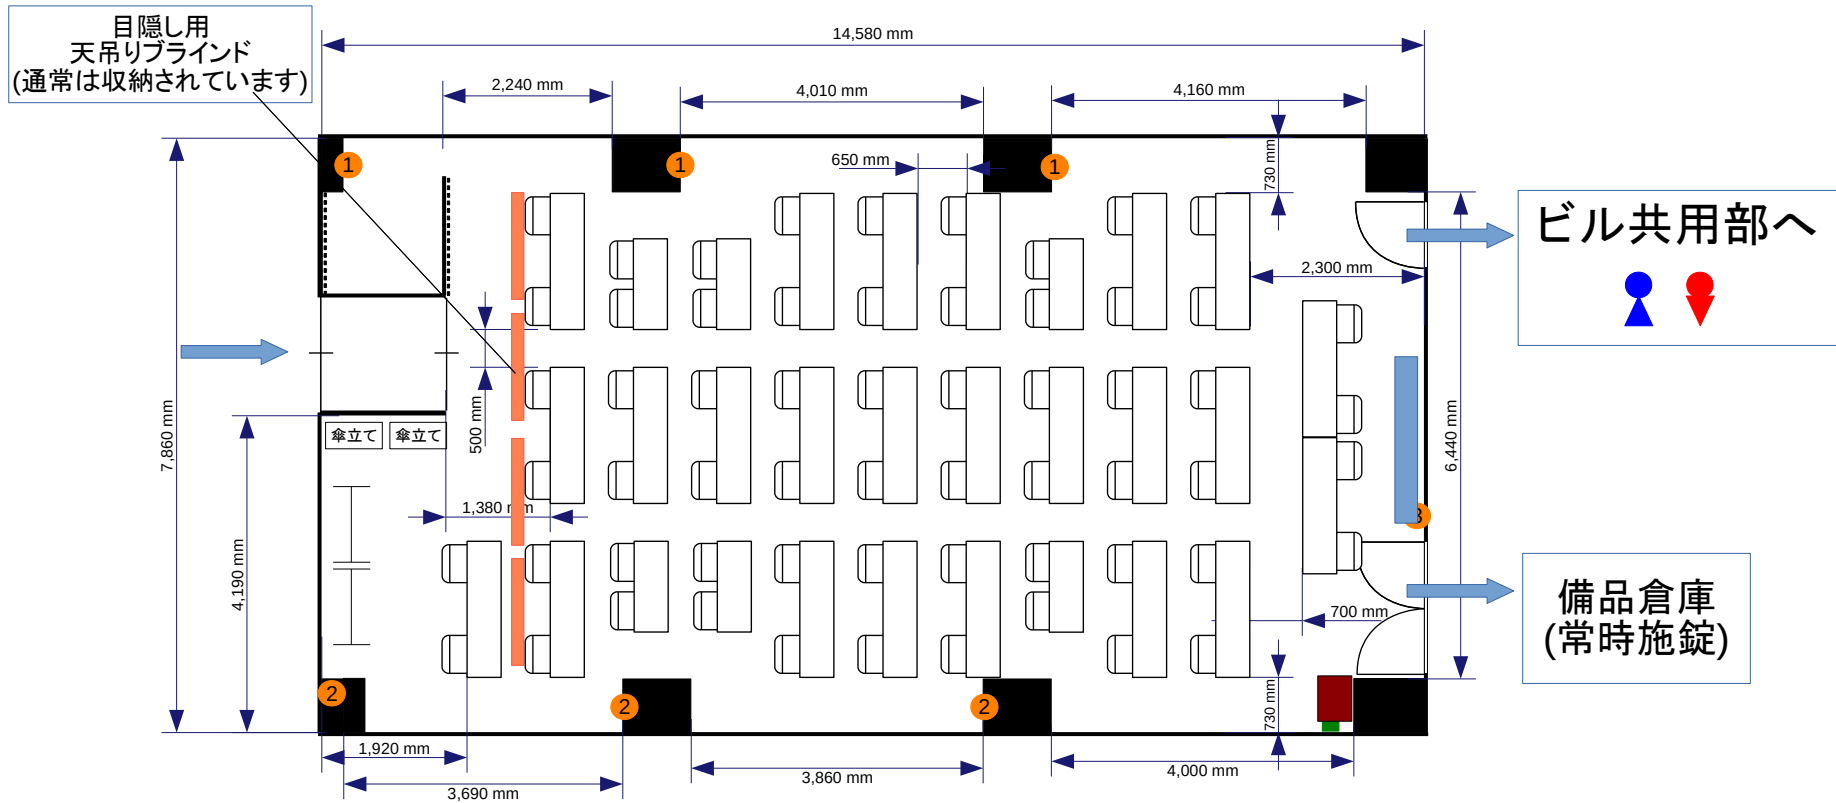

- コンセント
- 電灯スイッチ
- ▲ 有線LAN取出口

② = コンセント  
 = 電気回路番号  
 ① ② ③  
 電気回路1系統辺り20A  
 20A×3系統=60A

- 常設備品**
- ・ ホワイトボード1台
  - ・ 延長コード1本
  - ・ ハンガーラック2台
  - ・ 傘立て2台

**Forum S+ 西新橋会場 1階 デフォルトレイアウト:78席 136m<sup>2</sup>**

- 常設備品**
- ・ ホワイトボード1台
  - ・ 延長コード1本
  - ・ ハンガーラック2台
  - ・ 傘立て2台

**Forum S+ 西新橋会場 1階 2名掛け : 56席 136m<sup>2</sup>**

ビル共用部へ

備品倉庫  
(常時施錠)

- 常設備品**
- ・ ホワイトボード1台
  - ・ 延長コード1本
  - ・ ハンガーラック2台
  - ・ 傘立て2台

**Forum S+ 西新橋会場 1階 1名掛け28席 136㎡**

- コンセント
- 電灯スイッチ
- ▲ 有線LAN取出口

② = コンセント  
 = 電気回路番号  
 ① ② ③  
 電気回路1系統辺り20A  
 20A×3系統=60A

ビル共用部へ

▲ ●

備品倉庫  
(常時施錠)

**常設備品**

- ・ ホワイトボード1台
- ・ 延長コード1本
- ・ ハンガーラック2台
- ・ 傘立て2台

Forum S+ 西新橋会場 1階 T字島(3名掛け) : 54席 136m<sup>2</sup>

- コンセント
- 電灯スイッチ
- ▲ 有線LAN取出口

② = コンセント  
 = 電気回路番号  
 ① ② ③  
 電気回路1系統辺り20A  
 20A×3系統=60A

- ### 常設備品
- ・ ホワイトボード1台
  - ・ 延長コード1本
  - ・ ハンガーラック2台
  - ・ 傘立て2台

Forum S+ 西新橋会場 1階 T字島(2名掛け) : 36席 136m<sup>2</sup>