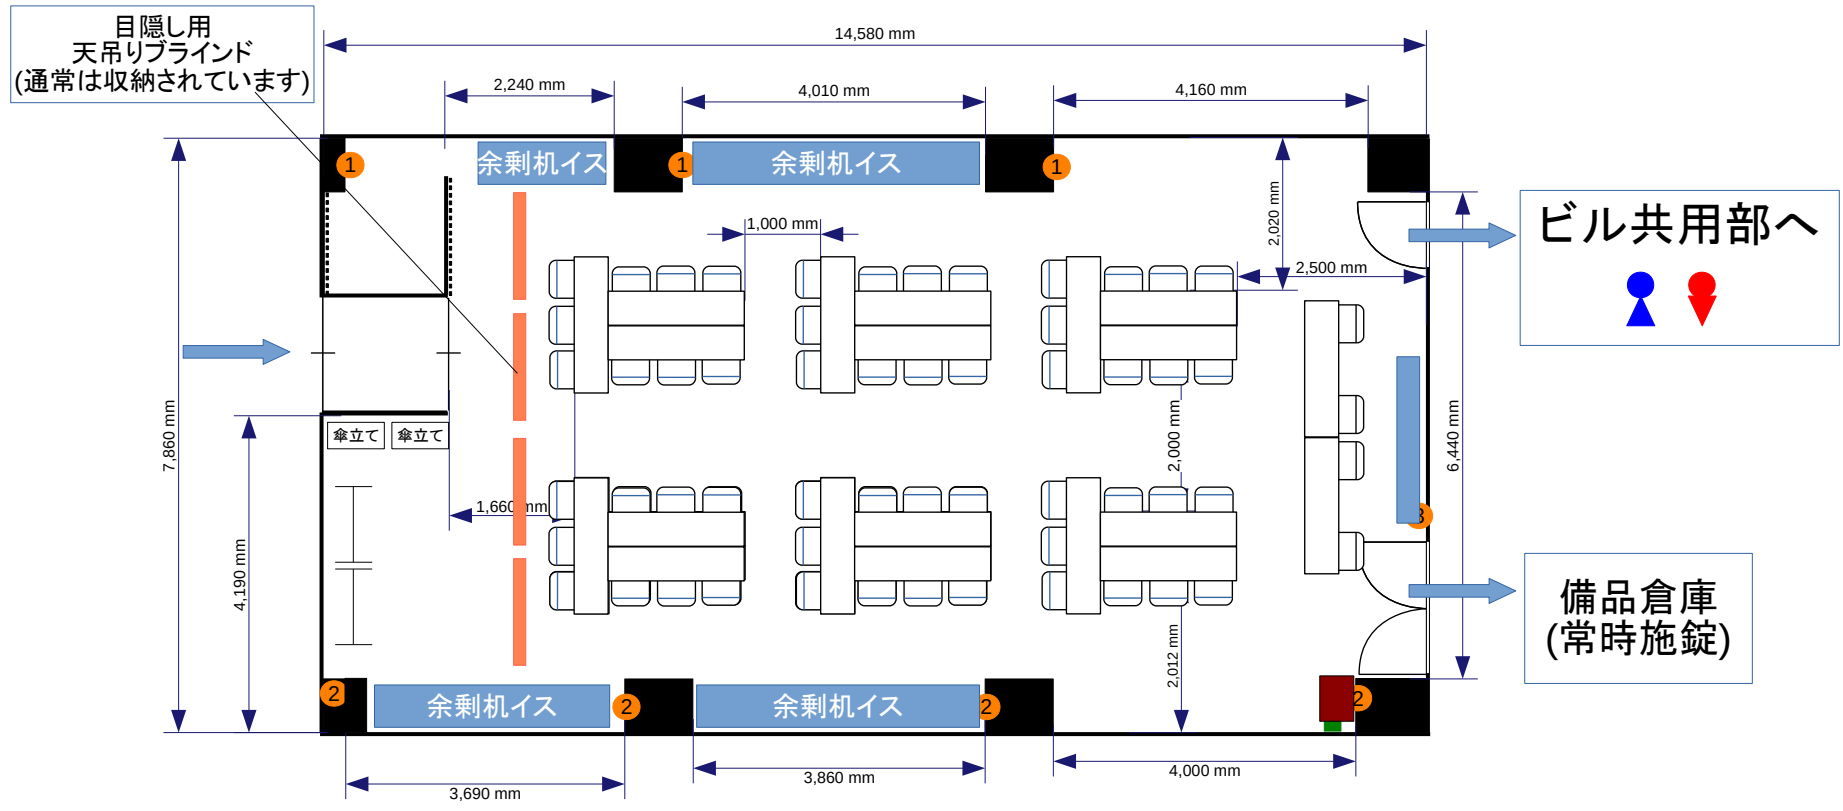

- コンセント
- 電灯スイッチ
- ▲ 有線LAN取出口

② = コンセント  
 = 電気回路番号  
 ① ② ③  
 電気回路1系統辺り20A  
 20A×3系統=60A

- 常設備品**
- ・ ホワイトボード1台
  - ・ 延長コード1本
  - ・ ハンガーラック2台
  - ・ 傘立て2台

**Forum S+ 西新橋会場 1階 デフォルトレイアウト:78席 136m<sup>2</sup>**

- 常設備品**
- ・ ホワイトボード1台
  - ・ 延長コード1本
  - ・ ハンガーラック2台
  - ・ 傘立て2台

**Forum S+ 西新橋会場 1階 2名掛け : 56席 136m<sup>2</sup>**

ビル共用部へ

備品倉庫  
(常時施錠)

- 常設備品**
- ・ ホワイトボード1台
  - ・ 延長コード1本
  - ・ ハンガーラック2台
  - ・ 傘立て2台

**Forum S+ 西新橋会場 1階 1名掛け28席 136㎡**

- コンセント
- 電灯スイッチ
- ▲ 有線LAN取出口

② = コンセント  
 = 電気回路番号  
 ① ② ③  
 電気回路1系統辺り20A  
 20A×3系統=60A

ビル共用部へ

▲ ●

備品倉庫  
(常時施錠)

**常設備品**

- ・ ホワイトボード1台
- ・ 延長コード1本
- ・ ハンガーラック2台
- ・ 傘立て2台

Forum S+ 西新橋会場 1階 T字島(3名掛け) : 54席 136m<sup>2</sup>

- コンセント
- 電灯スイッチ
- ▲ 有線LAN取出口

② = コンセント  
 = 電気回路番号  
 ① ② ③  
 電気回路1系統辺り20A  
 20A×3系統=60A

- ### 常設備品
- ・ ホワイトボード1台
  - ・ 延長コード1本
  - ・ ハンガーラック2台
  - ・ 傘立て2台

Forum S+ 西新橋会場 1階 T字島(2名掛け) : 36席 136m<sup>2</sup>