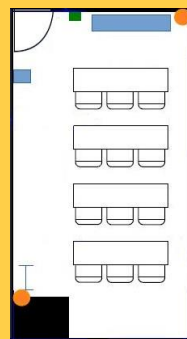

イベント参戦の事前準備もオフ会も リロの会議室で！

新橋駅近の貸しスペースで
イベント参戦前の準備やイベント後の休憩室として活用しませんか。

ゆりかもめ線「汐留」駅 西口 徒歩5分！

サンブリチ新橋ビル
(51.07㎡)
4,180円~/1時間

お化粧室付き（男女兼用）の1ルームタイプなので
コスプレの着替え室としてのご利用もピッタリ！

Forum S+ 汐留
(21.34~47.47㎡) 計4室
各室 4,510円~/1時間

21時までご利用可能！
イベント参加後に仲間同士で集まったり、
この日の感動を共有する場としても！

JRほか各線「新橋駅」烏森口徒歩7分！

Forum S+ 内幸町 (69.50・71.40㎡) 計2室
各室 11,550円~/1時間

オフ会ならこちら！

21時までご利用可能！
飲食のお持ち込みができる会議室
(アルコール可)なので、オフ会にピッタリ！
プロジェクターも完備しているので、
アニメ鑑賞もできますよ！