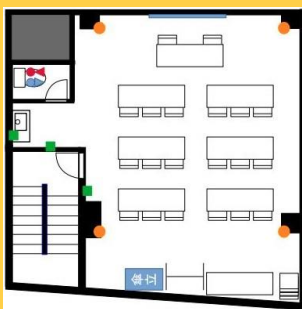

イベント参戦の事前準備もオフ会も リロの会議室で！

新橋駅近の貸しスペースで
イベント参戦前の準備やイベント後の休憩室として活用しませんか。

ゆりかもめ線「汐留」駅 西口 徒歩5分！

サンブリチ新橋ビル
(51.07㎡)
4,180円~/1時間

お化粧室付き（男女兼用）の1ルームタイプなので
コスプレの着替え室としてのご利用もピッタリ！

Forum S+ 汐留
(21.34~47.47㎡) 計4室
各室 4,510円~/1時間

21時までご利用可能！
イベント参加後に仲間同士で集まったり、
この日の感動を共有する場としても！

JRほか各線「新橋駅」烏森口徒歩7分！

Forum S+ 内幸町 (69.50・71.40㎡) 計2室
各室 11,550円~/1時間

オフ会ならこちら！

21時までご利用可能！
飲食のお持ち込みができる会議室
(アルコール可)なので、オフ会にピッタリ！
プロジェクターも完備しているので、
アニメ鑑賞もできますよ！