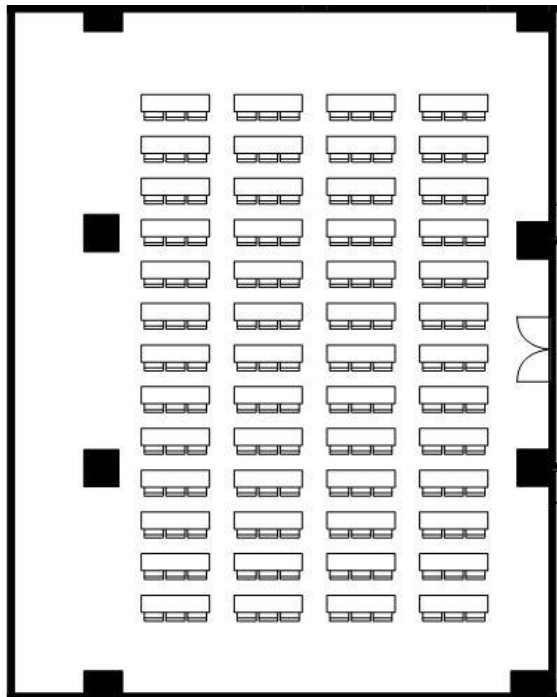

入室退室の際には1F防災センターで係員にお声がけください。係員が開錠・施錠致します。
※参加者の皆様には直接お部屋にお越しいただくようお願いください。

【退室時】

●ご退室時チェック項目

お忘れ物がないようご注意ください。

※ご退室時は必ず防災センターへお声がけください。係員がご利用後の確認、施錠を致します。

! 会場レイアウトと写真

<p>面積</p>	<p>226.18㎡</p>
<p>定員</p>	<p>スクール形式 100名(2名掛) / 150名(3名掛) 口の字形式 72名(2名掛) / 48名(3名掛)</p>
<p>設備備品 (無料)</p>	<ul style="list-style-type: none"> ・長机 ・椅子 ・ホワイトボード (スクリーン付80インチ・キャスター付) ・有線マイク ・演台 ・演台用ハイチェア ・演台用アクリル板 ・スクリーン (120インチ) 【天井備付】 ・卓上マイクスタンド ・床上マイクスタンド ・延長コード (7m・2m) <p>※プロジェクター等は有料です。詳しくはお問い合わせください。 ※他会議室の利用状況によってお貸出しできない場合がございます。</p>