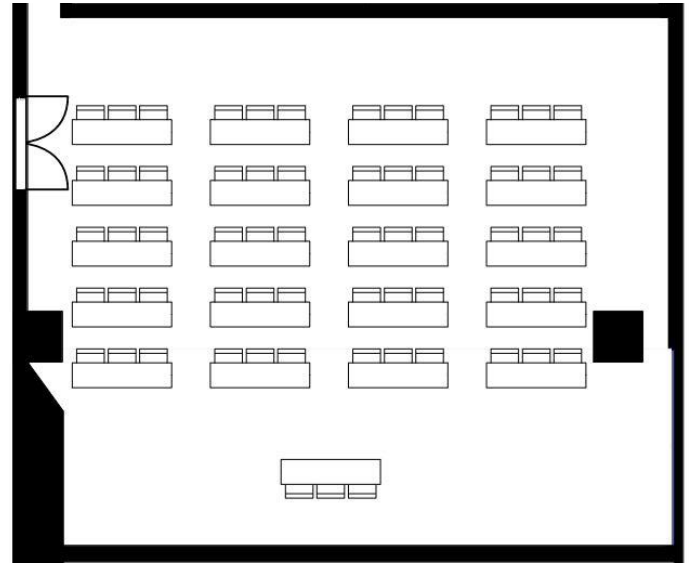

会場に専用駐車場のご用意はございません。近隣のパーキングをご利用ください。

！フロア案内と入退室について

フロアのご案内

ご契約の会議室内以外は、フロアを利用されている皆様の共用スペースとなります。
○同フロアは共有スペースとなっておりますため、廊下ではお静かにお願い致します。

入室／退室

【入室時】

入室退室の際には1F防災センターで係員にお声がけください。係員が開錠・施錠致します。
※参加者の皆様には直接お部屋にお越しいただくようお願いください。

【退室時】

●ご退室時チェック項目

お忘れ物がないようご注意ください。

※ご退室時は必ず防災センターへお声がけください。係員がご利用後の確認、施錠を致します。

！ 会場レイアウトと写真

スクール形式 60名(3名掛)

面積	112.29㎡
定員	スクール形式 40名(2名掛) / 60名(3名掛) 口の字形式 28名(2名掛) / 42名(3名掛)
設備備品 (無料)	<ul style="list-style-type: none"> ・長机 ・椅子 ・ホワイトボード ・ワイヤレスマイク ・ワイヤレスマイク (ポータブル式) ・有線マイク (15m) ・有線マイク (10m・ポータブル式) ・演台 ・スクリーン (82インチ) 【天井備付】 ・スクリーン (59・75インチ) 【移動式】 ・卓上マイクスタンド ・床上マイクスタンド ・延長コード (29m・10m・3m) <p>※プロジェクター等は有料です。詳しくはお問い合わせください。 ※他会議室の利用状況によってお貸出しできない場合がございます。</p>