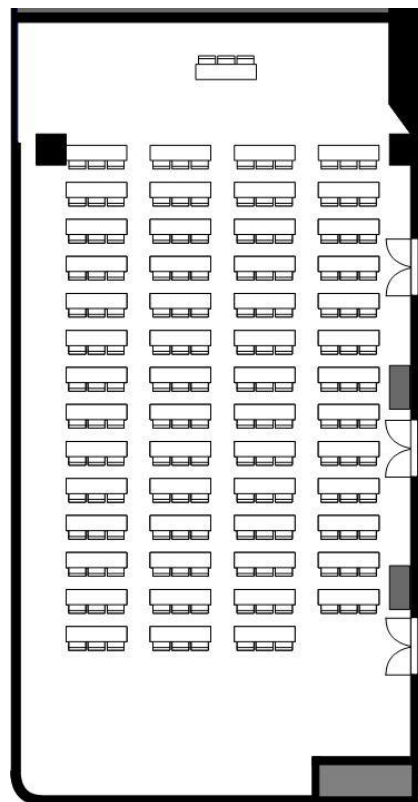

会場に専用駐車場のご用意はございません。近隣のパーキングをご利用ください。

！フロア案内と入退室について

フロアのご案内

ご契約の会議室内以外は、フロアを利用されている皆様の共用スペースとなります。
○同フロアは共有スペースとなっておりますため、廊下ではお静かにお願い致します。

入室／退室

【入室時】

入室退室の際には1F防災センターで係員にお声がけください。係員が開錠・施錠致します。
※参加者の皆様には直接お部屋にお越しいただくようお願いください。

【退室時】

●ご退室時チェック項目

お忘れ物がないようご注意ください。

※ご退室時は必ず防災センターへお声がけください。係員がご利用後の確認、施錠を致します。

! 会場レイアウトと写真

<p>面積</p>	<p>269.04㎡</p>
<p>定員</p>	<p>スクール形式 104名(2名掛) / 165名(3名掛) 口の字形式 56名(2名掛) / 84名(3名掛)</p>
<p>設備備品 (無料)</p>	<ul style="list-style-type: none"> ・長机 ・椅子 ・ホワイトボード ・ワイヤレスマイク ・ワイヤレスマイク (ポータブル式) ・有線マイク (15m) ・有線マイク (10m・ポータブル式) ・演台 ・スクリーン (82インチ) 【天井備付】 ・スクリーン (59・75インチ) 【移動式】 ・卓上マイクスタンド ・床上マイクスタンド ・延長コード (29m・10m・3m) ・Wi-Fi <p>※プロジェクター等は有料です。詳しくはお問い合わせください。 ※他会議室の利用状況によってお貸出しできない場合がございます。</p>