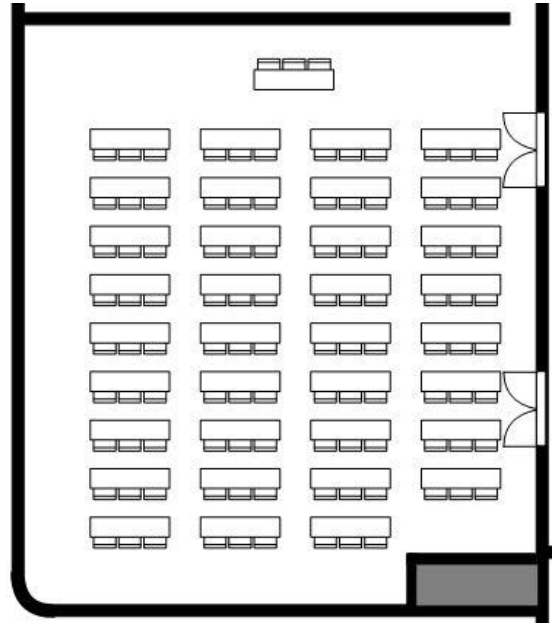

会場に専用駐車場のご用意はございません。近隣のパーキングをご利用ください。

！フロア案内と入退室について

フロアのご案内

ご契約の会議室内以外は、フロアを利用されている皆様の共用スペースとなります。
○同フロアは共有スペースとなっておりますため、廊下ではお静かにお願い致します。

入室／退室

【入室時】

入室退室の際には1F防災センターで係員にお声がけください。係員が開錠・施錠致します。
※参加者の皆様には直接お部屋にお越しいただくようお伝えください。

【退室時】

●ご退室時チェック項目

お忘れ物がないようご注意ください。

※ご退室時は必ず防災センターへお声がけください。係員がご利用後の確認、施錠を致します。

! 会場レイアウトと写真

スクール形式 105名(3名掛)

<p>面積</p>	<p>156.75㎡</p>
<p>定員</p>	<p>スクール形式 64名(2名掛) / 105名(3名掛) 口の字形式 36名(2名掛) / 54名(3名掛)</p>
<p>設備備品 (無料)</p>	<ul style="list-style-type: none"> ・長机 ・椅子 ・ホワイトボード ・ワイヤレスマイク ・ワイヤレスマイク (ポータブル式) ・有線マイク (15m) ・有線マイク (10m・ポータブル式) ・演台 ・スクリーン (82インチ) 【天井備付】 ・スクリーン (59・75インチ) 【移動式】 ・卓上マイクスタンド ・床上マイクスタンド ・延長コード (29m・10m・3m) ・Wi-Fi <p>※プロジェクター等は有料です。詳しくはお問い合わせください。 ※他会議室の利用状況によってお貸出しできない場合がございます。</p>