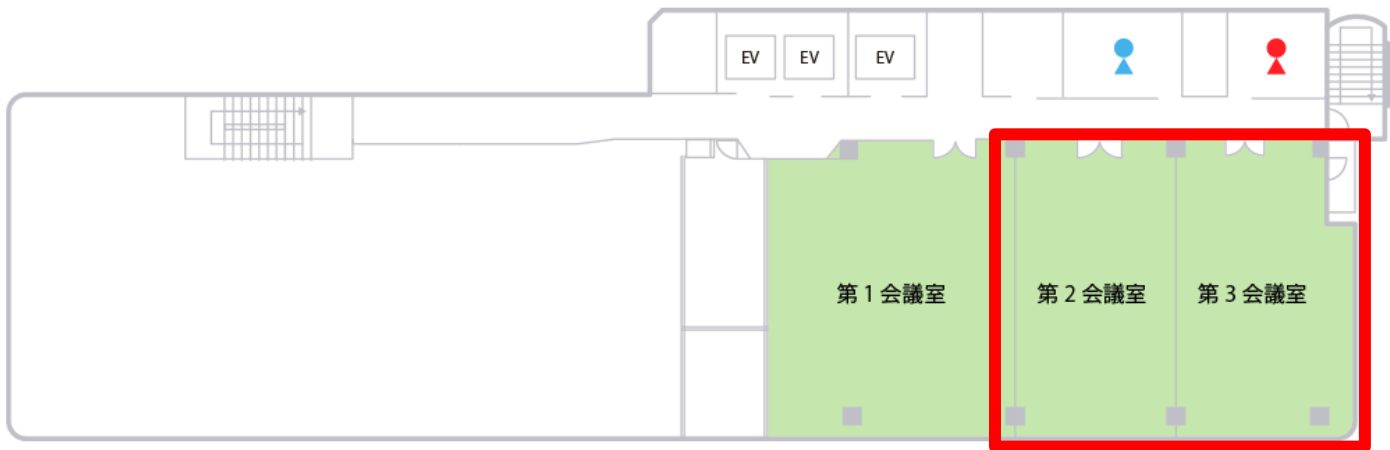

！フロア案内と入退室について

フロアのご案内

ご契約の会議室内以外は、フロアを利用されている皆様の共用スペースとなります。
○同フロアは共有スペースとなっておりますため、廊下ではお静かにお願い致します。

入室／退室

【入室時】

入室退室の際には1F防災センターで係員にお声がけください。係員が開錠・施錠致します。
※参加者の皆様には直接お部屋にお越しいただくようお伝えください。

【退室時】

●ご退室時チェック項目

☐ お忘れ物がないようご注意ください。

※ご退室時は必ず防災センターへお声がけください。係員がご利用後の確認、施錠を致します。