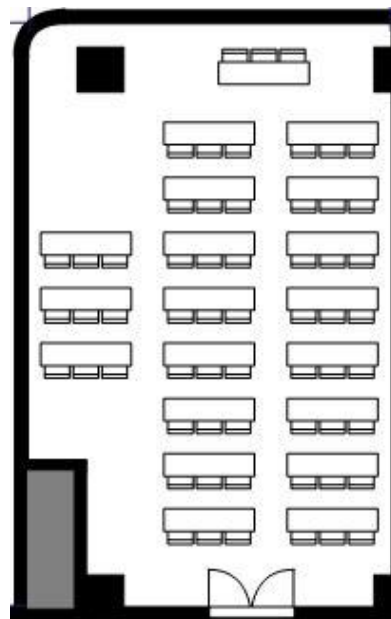

会場に専用駐車場のご用意はございません。近隣のパーキングをご利用ください。

！フロア案内と入退室について

フロアのご案内

ご契約の会議室内以外は、フロアを利用されている皆様の共用スペースとなります。
○同フロアは共有スペースとなっておりますため、廊下ではお静かにお願い致します。

入室／退室

【入室時】

入室退室の際には1F防災センターで係員にお声がけください。係員が開錠・施錠致します。
※参加者の皆様には直接お部屋にお越しいただくようお伝えください。

【退室時】

●ご退室時チェック項目

お忘れ物がないようご注意ください。

※ご退室時は必ず防災センターへお声がけください。係員がご利用後の確認、施錠を致します。

！ 会場レイアウトと写真

スクール形式 108名(3名掛)

面積	83.55㎡
定員	スクール形式 38名(2名掛) / 57名(3名掛) 口の字形式 24名(2名掛) / 36名(3名掛)
設備備品 (無料)	<ul style="list-style-type: none"> ・長机 ・椅子 ・ホワイトボード ・ワイヤレスマイク ・ワイヤレスマイク (ポータブル式) ・有線マイク (15m) ・有線マイク (10m・ポータブル式) ・演台 ・スクリーン (82インチ) 【天井備付】 ・スクリーン (59・75インチ) 【移動式】 ・卓上マイクスタンド ・床上マイクスタンド ・延長コード (29m・10m・3m) ・Wi-Fi <p>※プロジェクター等は有料です。詳しくはお問い合わせください。 ※他会議室の利用状況によってお貸出しできない場合がございます。</p>