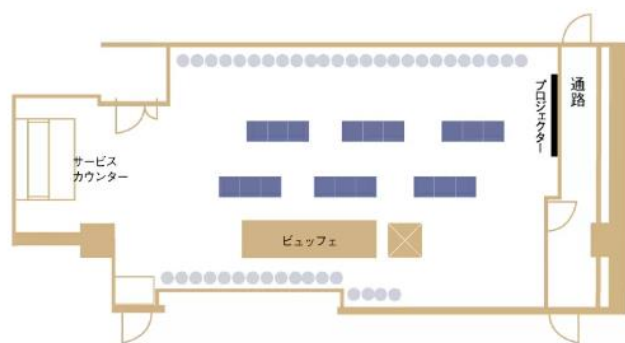

バンケットホール レイアウト

着席 20名~120名

半立食 20名~150名

スイートホール レイアウト

着席 20名~70名

半立食 20名~100名