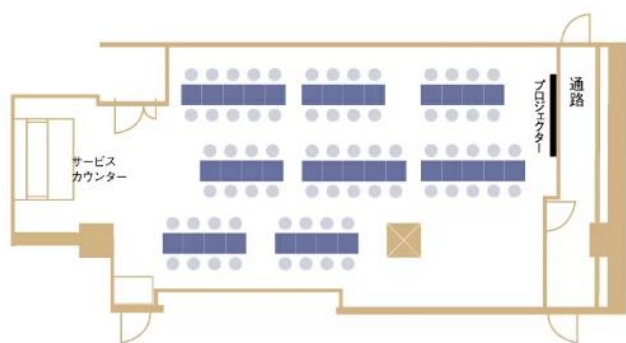

バンケットホール レイアウト

着席 20名~120名

半立食 20名~150名

スイートホール レイアウト

着席 20名~70名

半立食 20名~100名