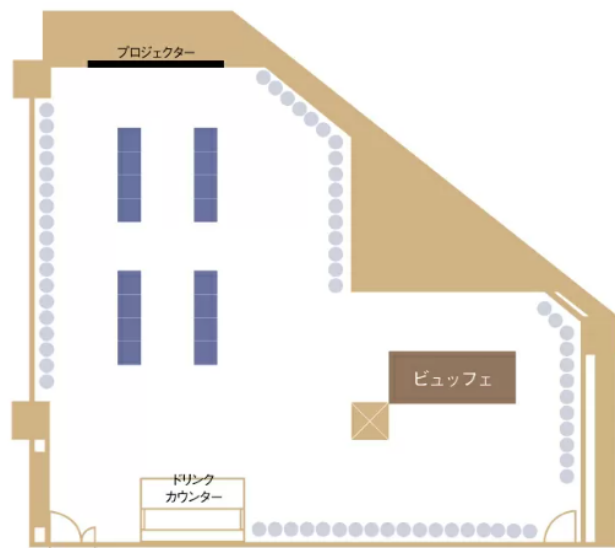

バンケットホール レイアウト

着席 20名~120名

半立食 20名~150名

スイートホール レイアウト

着席 20名~70名

半立食 20名~100名