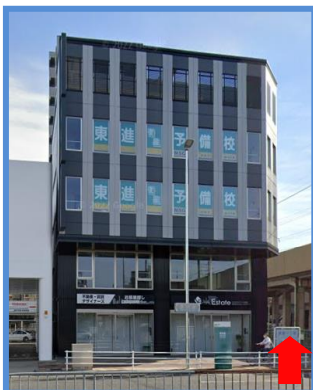

所在地

〒461-0040

愛知県名古屋市東区山田1-1-15 メイフィス大曽根2F

最寄駅

- ・ JR東海中央本線「大曽根」駅より徒歩2分
- ・ 名鉄瀬戸線「大曽根」駅より徒歩2分
- ・ 名古屋市営地下鉄名城線「大曽根」駅 5番出口より徒歩1分

！ ご利用に関するお願い

入退室について

【入室時】

建物向かって右側に入口がございます（下の画像参照）。

受付・入室手続き等はございません。ご利用時には会議室が解錠されていますので、直接ご入室ください。

【退室時】

退室手続き等はございません。下記をご確認いただき、そのままご退室ください。

①お持込になられた飲料、梱包資材、会議資料等のゴミはすべてお持ち帰りください。

②フロア照明・空調の消灯／お忘れ物の確認にご協力をお願い致します。

※終了時刻にご退室が確認出来ない場合、延長料金が発生する可能性があります。

注意事項

- ・ お客様ご自身でレイアウトを変更された場合、終了後は原状復帰をお願い致します。
- ・ ご利用時、会場・備品の汚損や破損等が発生した場合は、別途清掃（修繕）費を請求致します。
- ・ 全館禁煙です。
- ・ ゴミはすべてお持ち帰りください。
- ・ 室内および館内へのポスター掲示はできません。

● 当日延長は対応致しかねます。

延長の可能性がある場合は必ず3営業日前までに担当者へご連絡をお願い致します（ただし、時間外の延長は不可）。

会議室はこちらの入口からお入りください

ビル正面に向かって右手側を直進