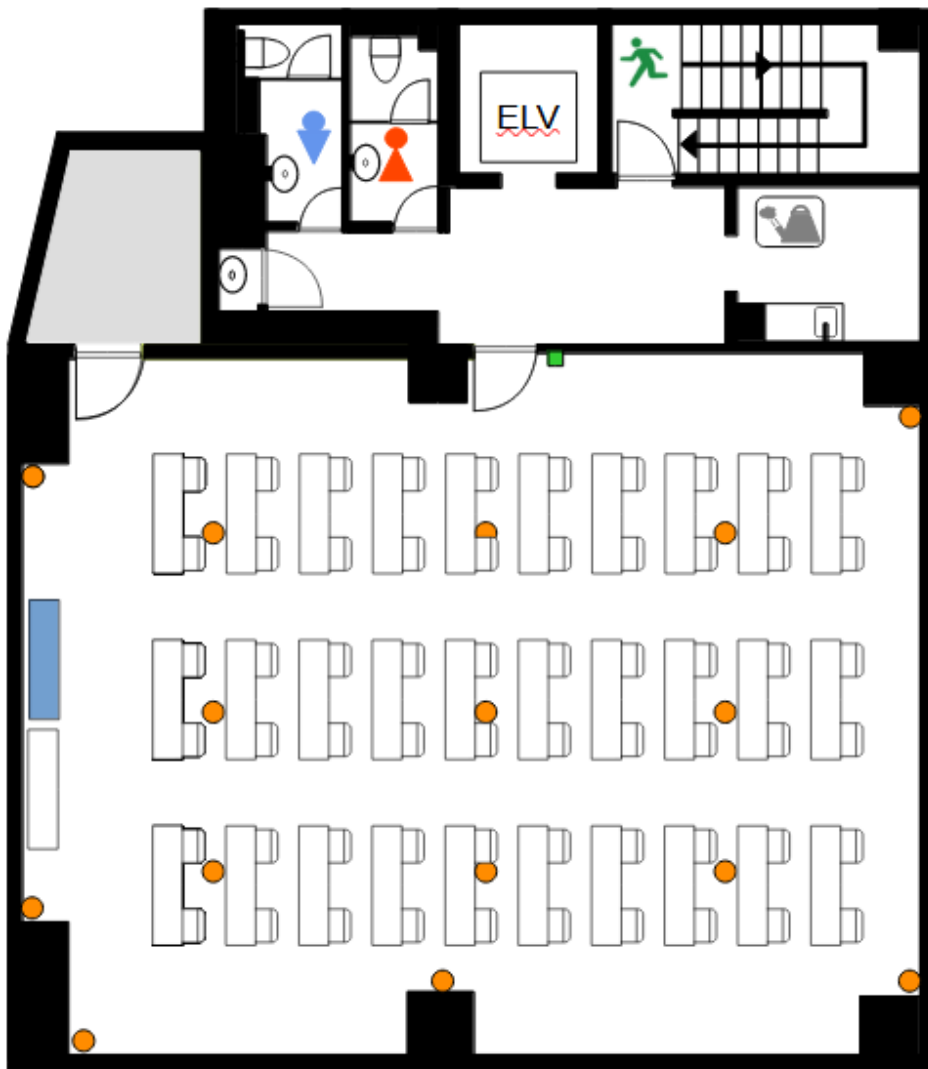

所在地

〒461-0040

愛知県名古屋市東区山田1-1-15 メイフィス大曽根2F

最寄駅

- ・ JR東海中央本線「大曽根」駅より徒歩2分
- ・ 名鉄瀬戸線「大曽根」駅より徒歩2分
- ・ 名古屋市営地下鉄名城線「大曽根」駅 5番出口より徒歩1分

！ ご利用に関するお願い

入退室について

【入室時】

！ 会場レイアウトと写真

面積	約141m ²
定員	スクール 2名掛 60名
備品	<ul style="list-style-type: none"> ・机 30 (1800×450) ・椅子 60 ・大型TVモニター (80インチ) ・時計 ・傘立て ・ハンガーラック
ネット環境	Wi-Fi

！ アクセスマップ

所在地	〒461-0040 愛知県名古屋市東区山田1-1-15 メイフィス大曽根2F
最寄駅	<ul style="list-style-type: none"> ・ JR東海中央本線「大曽根」駅より徒歩2分 ・ 名鉄瀬戸線「大曽根」駅より徒歩2分 ・ 名古屋市営地下鉄名城線「大曽根」駅 5番出口より徒歩1分