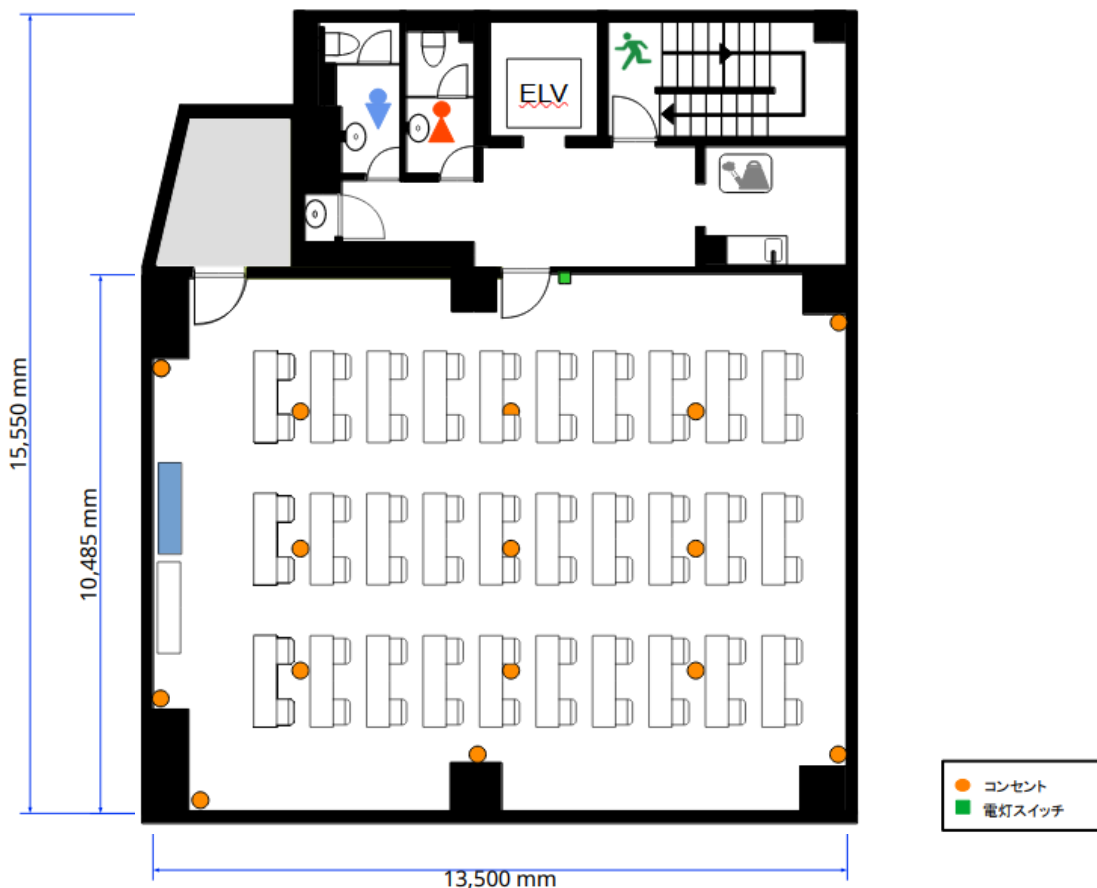

！ フロア案内と入退室について

フロアのご案内

ご契約の会議室内以外は、フロアを利用されている皆様の共用スペースとなります。

○他階は一般企業様が入居されておりますため、会議室以外ではお静かにお願い致します。

入室／退室

●入室時

ご契約時刻には解錠されておりますので、直接会議室にお越しください。

※参加者の皆様にも直接お部屋にお越しいただくようお願い致します。

●退室時

【ご退室時チェック項目】

- ☐ レイアウト変更を行った場合 ⇒ 原状復帰をお願い致します (4P目をご参照ください)。
- ☐ 空調および照明 ⇒ 消灯してください (化粧室の消灯も併せてご確認ください)。
- ☐ ゴミが発生した場合 ⇒ 必ずお持ち帰りいただくようお願い致します。
- ☐ お忘れ物がないようご注意ください。

上記をすべてご確認ください、ご退室をお願い致します。