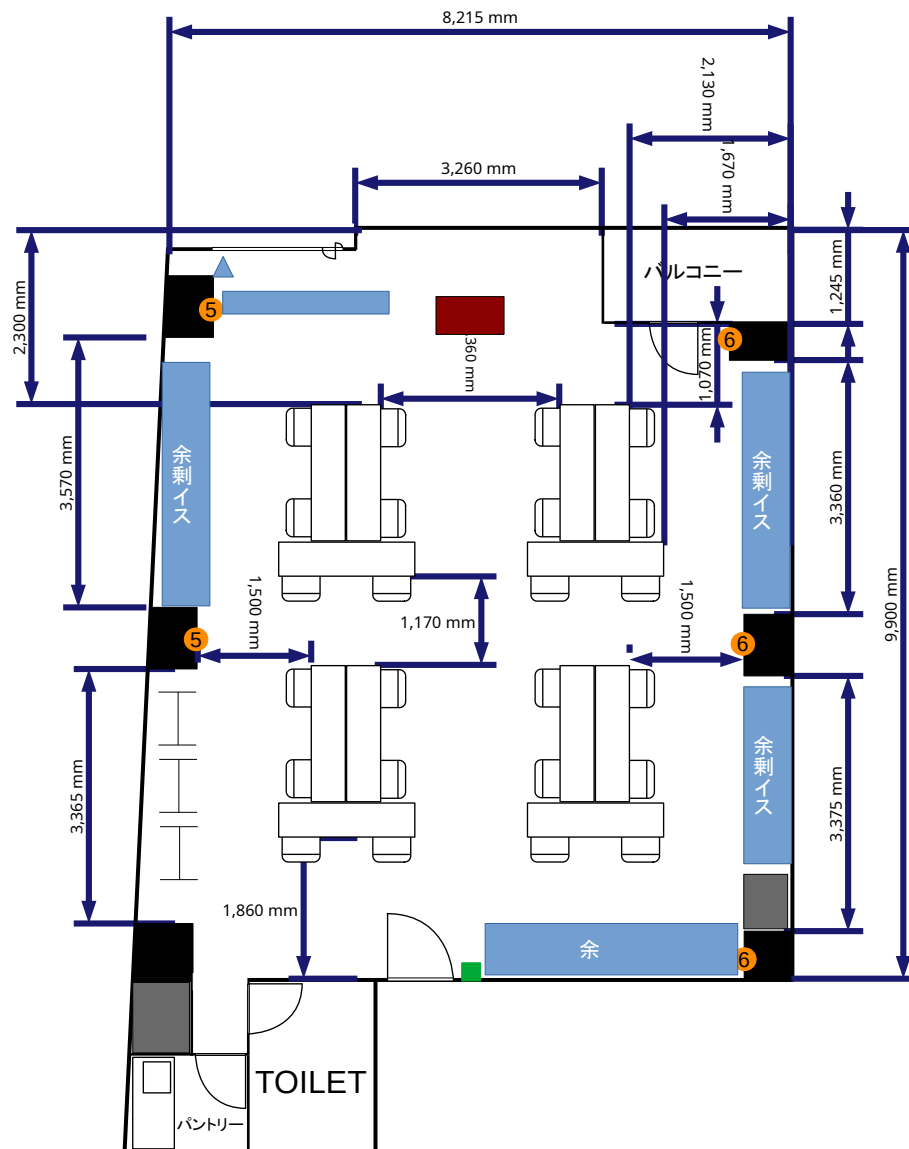

- ### 常設備品
- ・ ホワイトボード1台
 - ・ 延長コード1本
 - ・ ハンガーラック3台
 - ・ 傘立て1台(部屋前)

西新宿(ネクストサービスセミナールーム 新宿ファーストステージ) 10階
Iの字6名島×6島:36席 94.00m²

- コンセント
- 電灯スイッチ
- ▲ 有線LAN取出口

⑪ = コンセント
 = 電気回路番号
 ⑤ ⑥
 電気回路1系統辺り20A
 20A×2系統=40A

- ### 常設備品
- ・ ホワイトボード1台
 - ・ 延長コード1本
 - ・ ハンガーラック3台
 - ・ 傘立て1台(部屋前)

西新宿(ネクストサービスセミナールーム 新宿ファーストステージ) 10階
 Iの字4名島×6島:24席 94.00m²

- コンセント
- 電灯スイッチ
- ▲ 有線LAN取出口

⑪ = コンセント
 = 電気回路番号
 ⑤ ⑥
 電気回路1系統辺り20A
 20A×2系統=40A

- ### 常設備品
- ・ ホワイトボード1台
 - ・ 延長コード1本
 - ・ ハンガーラック3台
 - ・ 傘立て1台(部屋前)

西新宿(ネクストサービスセミナールーム 新宿ファーストステージ) 10階
 Tの字9名島×4島:36席 94.00m²

- 常設備品**
- ・ ホワイトボード1台
 - ・ 延長コード1本
 - ・ ハンガーラック3台
 - ・ 傘立て1台(部屋前)

西新宿(ネクストサービスセミナールーム 新宿ファーストステージ) 10階
Tの字6名島×4島:24席 94.00m²

- コンセント
- 電灯スイッチ
- ▲ 有線LAN取出口

⑪ = コンセント
 = 電気回路番号
 ⑤ ⑥
 電気回路1系統辺り20A
 20A×2系統=40A

- ### 常設備品
- ・ ホワイトボード1台
 - ・ 延長コード1本
 - ・ ハンガーラック3台
 - ・ 傘立て1台 (部屋前)

西新宿(ネクストサービスセミナールーム 新宿ファーストステージ) 10階
 Tの字5名島×4島:20席 94.00m²