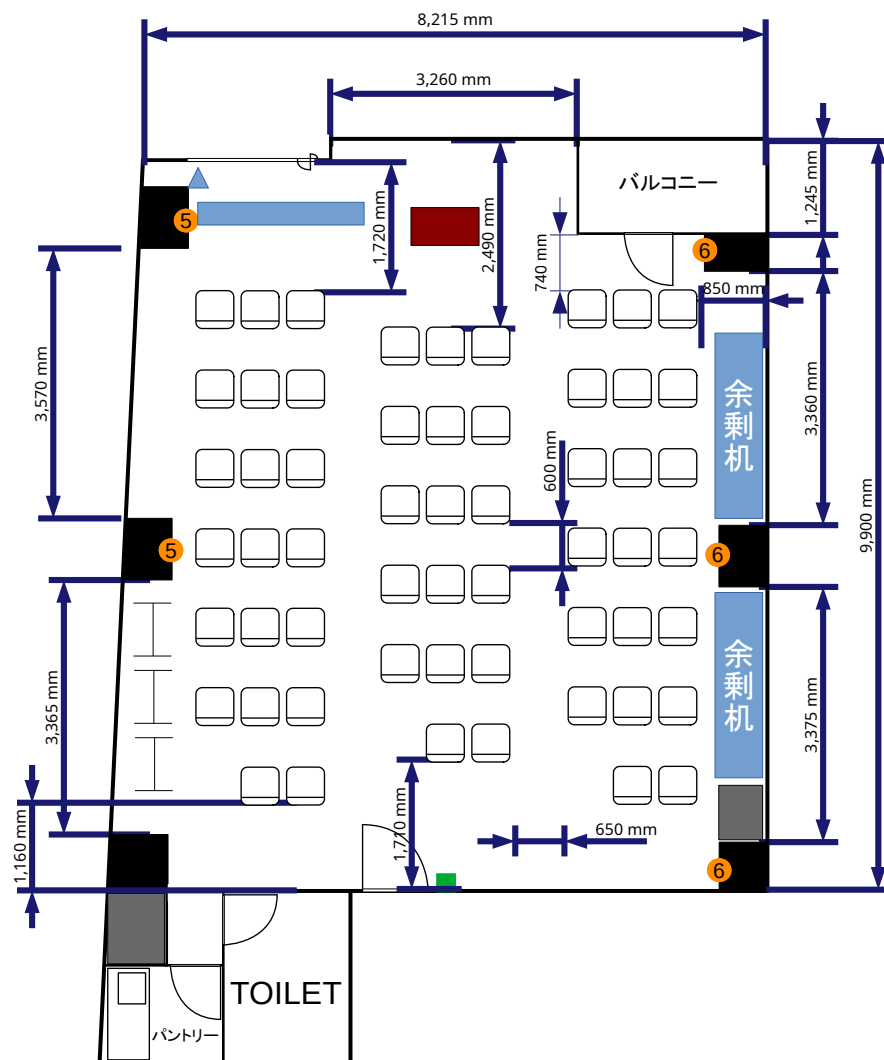

- 常設備品**
- ・ ホワイトボード1台
 - ・ 延長コード1本
 - ・ ハンガーラック3台
 - ・ 傘立て1台 (部屋前)

西新宿(ネクストサービスセミナールーム 新宿ファーストステージ) 10階
 デフォルトレイアウト3名掛:57席 94.00m²

- コンセント
- 電灯スイッチ
- ▲ 有線LAN取出口

- ⑪ = コンセント
 - ⑪ = 電気回路番号
 - ⑤ ⑥
- 電気回路1系統辺り20A
20A×2系統=40A

- ### 常設備品
- ・ ホワイトボード1台
 - ・ 延長コード1本
 - ・ ハンガーラック3台
 - ・ 傘立て1台(部屋前)

西新宿(ネクストサービスセミナールーム 新宿ファーストステージ) 10階
 Tの字9名島×4島:36席 94.00m²

- 常設備品**
- ・ ホワイトボード1台
 - ・ 延長コード1本
 - ・ ハンガーラック3台
 - ・ 傘立て1台(部屋前)

西新宿(ネクストサービスセミナールーム 新宿ファーストステージ) 10階
Tの字6名島×4島:24席 94.00m²

- コンセント
- 電灯スイッチ
- ▲ 有線LAN取出口

⑪ = コンセント
 = 電気回路番号
 ⑤ ⑥
 電気回路1系統辺り20A
 20A×2系統=40A

- ### 常設備品
- ・ ホワイトボード1台
 - ・ 延長コード1本
 - ・ ハンガーラック3台
 - ・ 傘立て1台 (部屋前)

西新宿(ネクストサービスセミナールーム 新宿ファーストステージ) 10階
 Tの字5名島×4島:20席 94.00m²

- 常設備品**
- ・ ホワイトボード1台
 - ・ 延長コード1本
 - ・ ハンガーラック3台
 - ・ 傘立て1台 (部屋前)

西新宿(ネクストサービスセミナールーム 新宿ファーストステージ) 10階
 シアターレイアウト名掛:57席 94.00m²