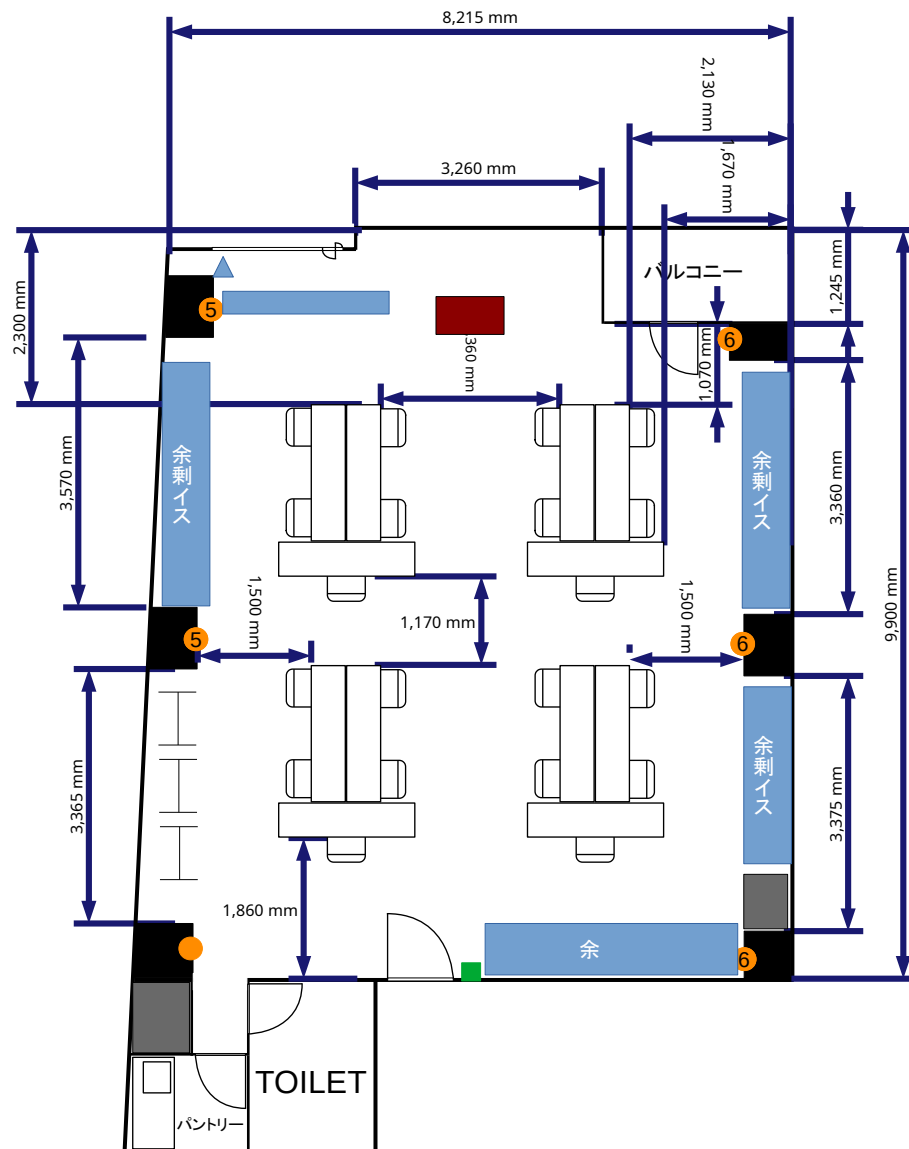

- ### 常設備品
- ・ ホワイトボード1台
 - ・ 延長コード1本
 - ・ ハンガーラック3台
 - ・ 傘立て1台(部屋前)

西新宿(ネクストサービスセミナールーム 新宿ファーストステージ) 10階
 Iの字4名島×6島:24席 94.00m²

- コンセント
- 電灯スイッチ
- ▲ 有線LAN取出口

⑪ = コンセント
 = 電気回路番号
 ⑤ ⑥
 電気回路1系統辺り20A
 20A×2系統=40A

- ### 常設備品
- ・ ホワイトボード1台
 - ・ 延長コード1本
 - ・ ハンガーラック3台
 - ・ 傘立て1台(部屋前)

西新宿(ネクストサービスセミナールーム 新宿ファーストステージ) 10階
 Tの字9名島×4島:36席 94.00m²

- 常設備品**
- ・ ホワイトボード1台
 - ・ 延長コード1本
 - ・ ハンガーラック3台
 - ・ 傘立て1台(部屋前)

西新宿(ネクストサービスセミナールーム 新宿ファーストステージ) 10階
Tの字6名島×4島:24席 94.00m²

- コンセント
- 電灯スイッチ
- ▲ 有線LAN取出口

⑪ = コンセント
 = 電気回路番号
 ⑤ ⑥
 電気回路1系統辺り20A
 20A×2系統=40A

- ### 常設備品
- ・ ホワイトボード1台
 - ・ 延長コード1本
 - ・ ハンガーラック3台
 - ・ 傘立て1台 (部屋前)

西新宿(ネクストサービスセミナールーム 新宿ファーストステージ) 10階
 Tの字5名島×4島:20席 94.00m²

- 常設備品**
- ・ ホワイトボード1台
 - ・ 延長コード1本
 - ・ ハンガーラック3台
 - ・ 傘立て1台 (部屋前)

西新宿(ネクストサービスセミナールーム 新宿ファーストステージ) 10階
 シアターレイアウト名掛:57席 94.00m²