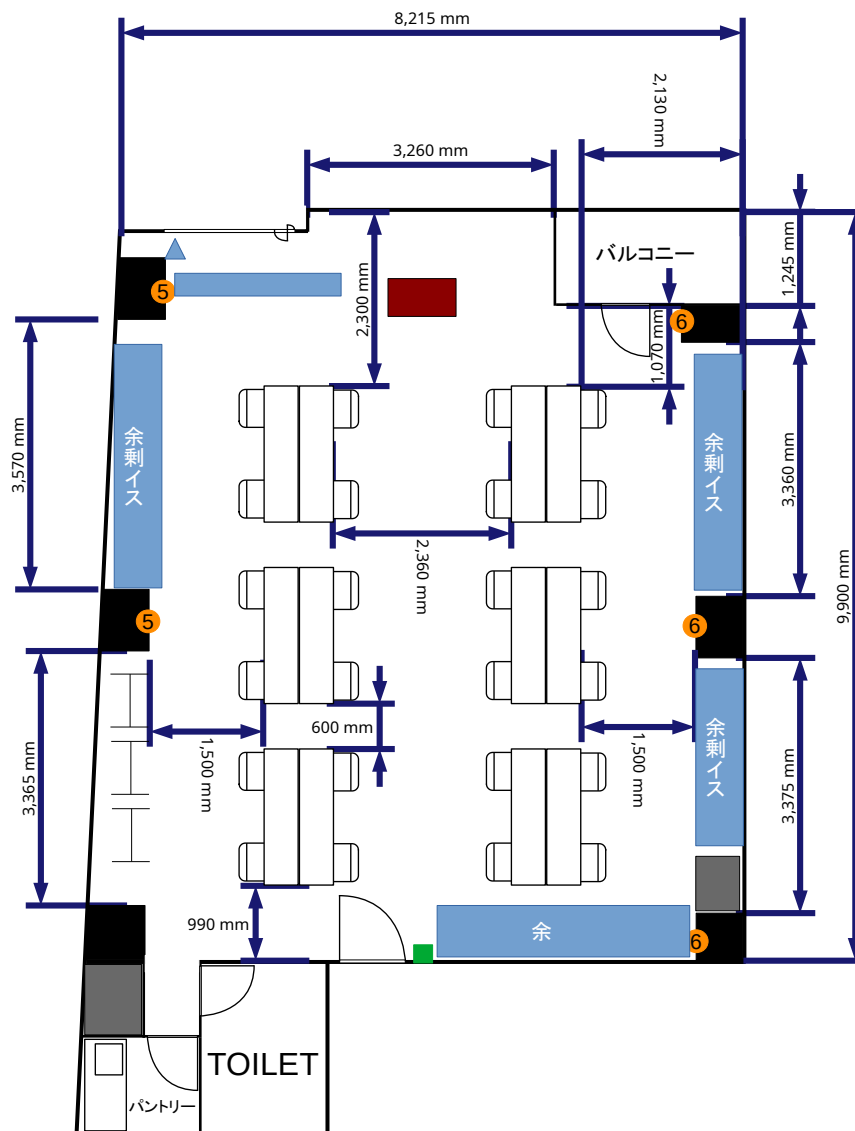

西新宿(ネクストサービスセミナールーム 新宿ファーストステージ) 10階
 口の字1名掛:10席 94.00m²

- コンセント
- 電灯スイッチ
- ▲ 有線LAN取出口

① = コンセント
 = 電気回路番号
 ⑤ ⑥
 電気回路1系統辺り20A
 20A×2系統=40A

- ### 常設備品
- ・ ホワイトボード1台
 - ・ 延長コード1本
 - ・ ハンガーラック3台
 - ・ 傘立て1台(部屋前)

- 常設備品**
- ・ ホワイトボード1台
 - ・ 延長コード1本
 - ・ ハンガーラック3台
 - ・ 傘立て1台(部屋前)

西新宿(ネクストサービスセミナールーム 新宿ファーストステージ) 10階
 この字2名掛:16席 94.00m²

- コンセント
- 電灯スイッチ
- ▲ 有線LAN取出口

- ⑪ = コンセント
 - ⑪ = 電気回路番号
 - ⑤ ⑥
- 電気回路1系統辺り20A
20A×2系統=40A

- ### 常設備品
- ・ ホワイトボード1台
 - ・ 延長コード1本
 - ・ ハンガーラック3台
 - ・ 傘立て1台(部屋前)

西新宿(ネクストサービスセミナールーム 新宿ファーストステージ) 10階
Iの字6名島×6島:36席 94.00m²

- コンセント
- 電灯スイッチ
- ▲ 有線LAN取出口

⑪ = コンセント
 = 電気回路番号
 ⑤ ⑥
 電気回路1系統辺り20A
 20A×2系統=40A

- ### 常設備品
- ・ ホワイトボード1台
 - ・ 延長コード1本
 - ・ ハンガーラック3台
 - ・ 傘立て1台(部屋前)

西新宿(ネクストサービスセミナールーム 新宿ファーストステージ) 10階
 Iの字4名島×6島:24席 94.00m²

- コンセント
- 電灯スイッチ
- ▲ 有線LAN取出口

⑪ = コンセント
 = 電気回路番号
 ⑤ ⑥
 電気回路1系統辺り20A
 20A×2系統=40A