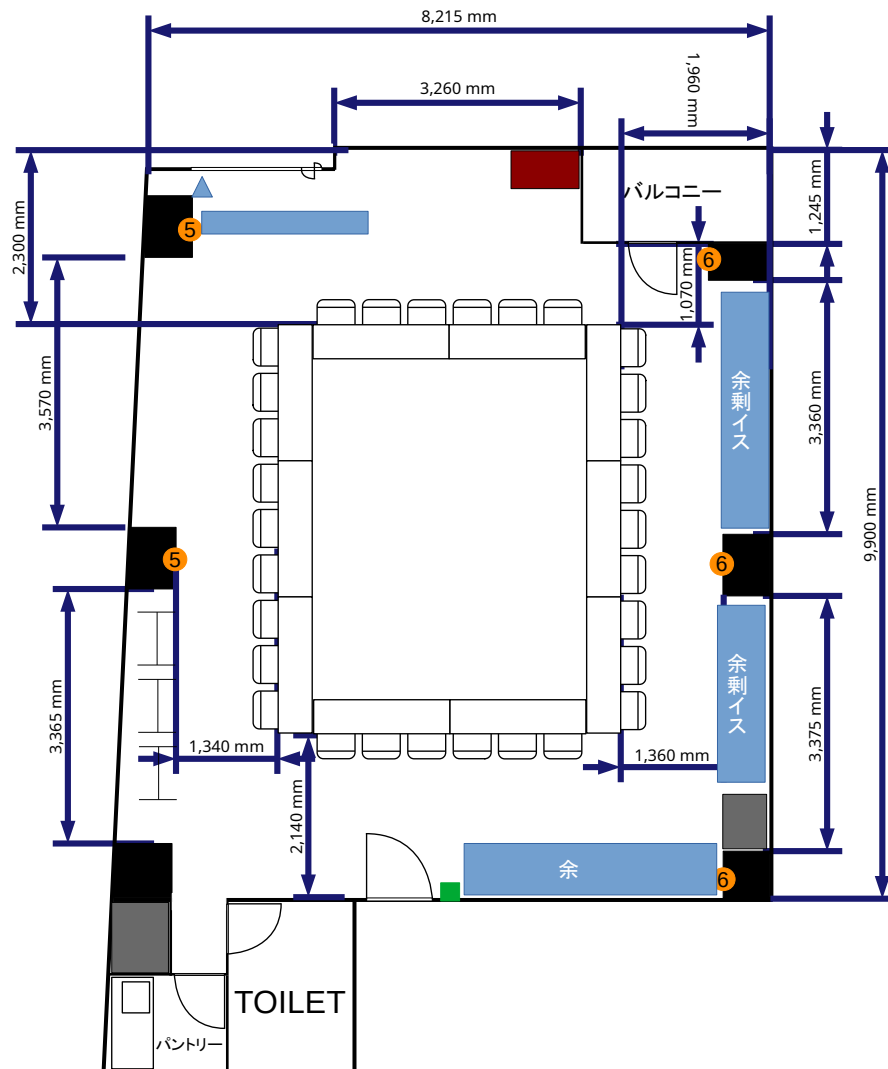

- 常設備品**
- ・ ホワイトボード1台
 - ・ 延長コード1本
 - ・ ハンガーラック3台
 - ・ 傘立て1台 (部屋前)

西新宿(ネクストサービスセミナールーム 新宿ファーストステージ) 10階
 デフォルトレイアウト3名掛:57席 94.00m²

- コンセント
- 電灯スイッチ
- ▲ 有線LAN取出口

- ⑪ = コンセント
 - ⑪ = 電気回路番号
 - ⑤ ⑥
- 電気回路1系統辺り20A
20A×2系統=40A

- ### 常設備品
- ・ ホワイトボード1台
 - ・ 延長コード1本
 - ・ ハンガーラック3台
 - ・ 傘立て1台(部屋前)

- コンセント
- 電灯スイッチ
- ▲ 有線LAN取出口

① = コンセント
 = 電気回路番号
 ⑤ ⑥
 電気回路1系統辺り20A
 20A×2系統=40A

- ### 常設備品
- ・ ホワイトボード1台
 - ・ 延長コード1本
 - ・ ハンガーラック3台
 - ・ 傘立て1台(部屋前)

西新宿(ネクストサービスセミナールーム 新宿ファーストステージ) 10階
 1名掛:20席 94.00m²

- 常設備品**
- ・ ホワイトボード1台
 - ・ 延長コード1本
 - ・ ハンガーラック3台
 - ・ 傘立て1台(部屋前)

西新宿(ネクストサービスセミナールーム 新宿ファーストステージ) 10階
口の字3名掛:30席 94.00m²

- 常設備品**
- ・ ホワイトボード1台
 - ・ 延長コード1本
 - ・ ハンガーラック3台
 - ・ 傘立て1台(部屋前)

西新宿(ネクストサービスセミナールーム 新宿ファーストステージ) 10階
口の字2名掛:20席 94.00㎡

- コンセント
- 電灯スイッチ
- ▲ 有線LAN取出口

① = コンセント
 = 電気回路番号
 ⑤ ⑥
 電気回路1系統辺り20A
 20A×2系統=40A

- ### 常設備品
- ・ ホワイトボード1台
 - ・ 延長コード1本
 - ・ ハンガーラック3台
 - ・ 傘立て1台(部屋前)