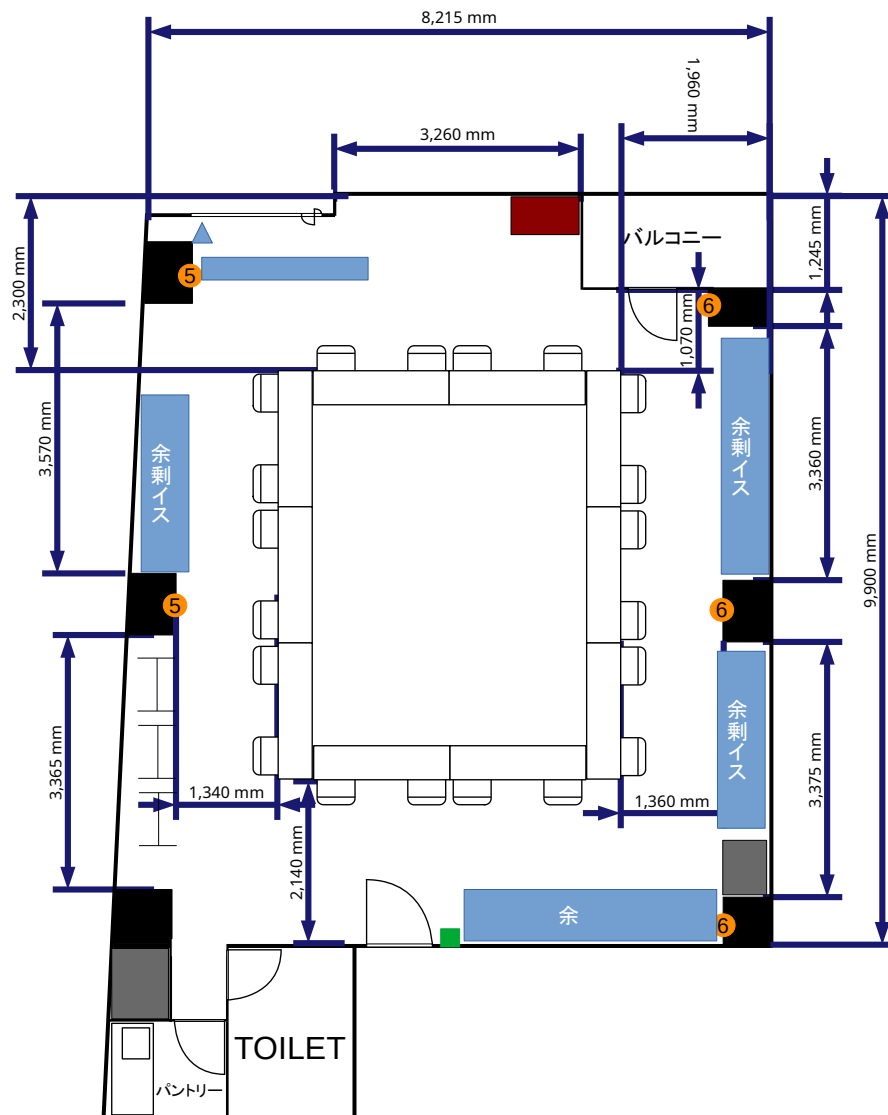

- 常設備品**
- ・ ホワイトボード1台
 - ・ 延長コード1本
 - ・ ハンガーラック3台
 - ・ 傘立て1台 (部屋前)

西新宿(ネクストサービスセミナールーム 新宿ファーストステージ) 10階
 デフォルトレイアウト3名掛:57席 94.00m²

- コンセント
- 電灯スイッチ
- ▲ 有線LAN取出口

- ⑪ = コンセント
 - ⑪ = 電気回路番号
 - ⑤ ⑥
- 電気回路1系統辺り20A
20A×2系統=40A

- ### 常設備品
- ・ ホワイトボード1台
 - ・ 延長コード1本
 - ・ ハンガーラック3台
 - ・ 傘立て1台(部屋前)

- コンセント
- 電灯スイッチ
- ▲ 有線LAN取出口

① = コンセント
 = 電気回路番号
 ⑤ ⑥
 電気回路1系統辺り20A
 20A×2系統=40A

- ### 常設備品
- ・ ホワイトボード1台
 - ・ 延長コード1本
 - ・ ハンガーラック3台
 - ・ 傘立て1台(部屋前)

西新宿(ネクストサービスセミナールーム 新宿ファーストステージ) 10階
 1名掛:20席 94.00m²

- 常設備品**
- ・ ホワイトボード1台
 - ・ 延長コード1本
 - ・ ハンガーラック3台
 - ・ 傘立て1台(部屋前)

西新宿(ネクストサービスセミナールーム 新宿ファーストステージ) 10階
口の字3名掛:30席 94.00m²

- 常設備品**
- ・ ホワイトボード1台
 - ・ 延長コード1本
 - ・ ハンガーラック3台
 - ・ 傘立て1台(部屋前)

西新宿(ネクストサービスセミナールーム 新宿ファーストステージ) 10階
口の字2名掛:20席 94.00㎡

- コンセント
- 電灯スイッチ
- ▲ 有線LAN取出口

① = コンセント
 = 電気回路番号
 ⑤ ⑥
 電気回路1系統辺り20A
 20A×2系統=40A

- ### 常設備品
- ・ ホワイトボード1台
 - ・ 延長コード1本
 - ・ ハンガーラック3台
 - ・ 傘立て1台(部屋前)