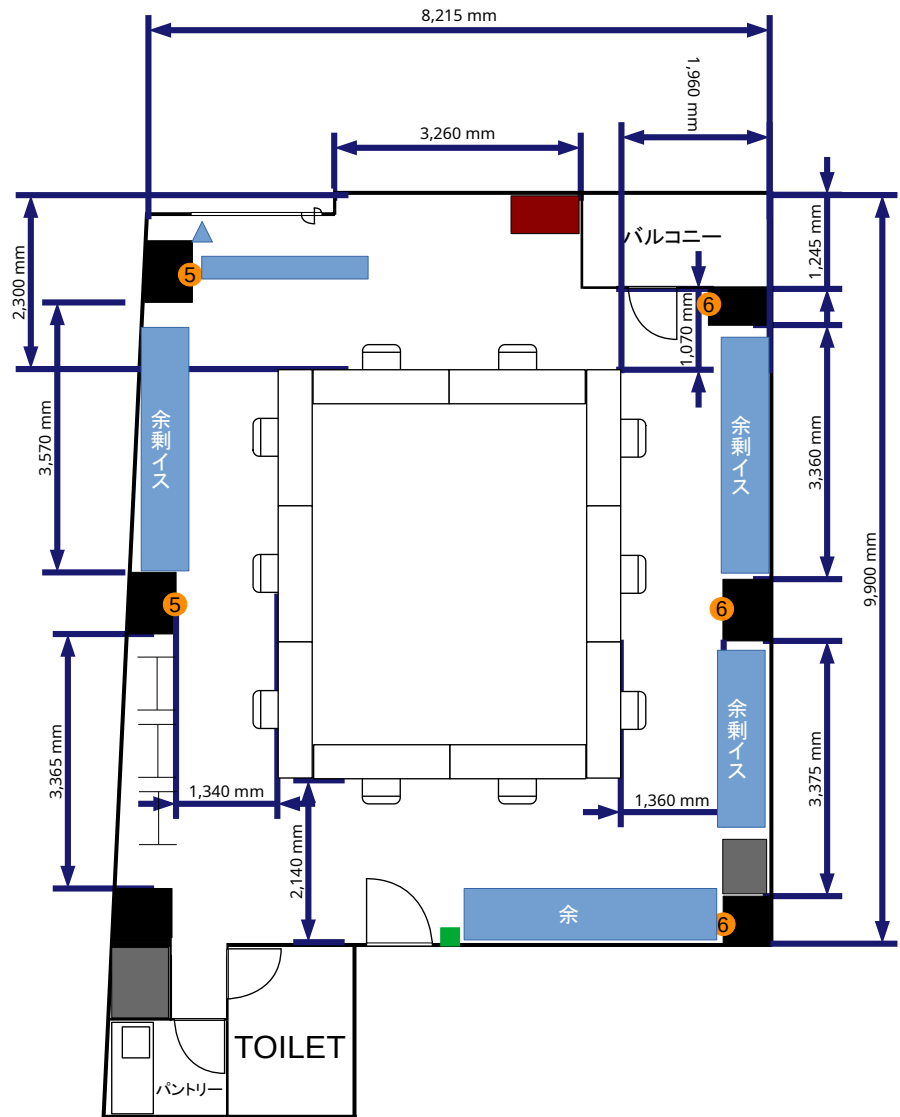

- ### 常設備品
- ・ ホワイトボード1台
 - ・ 延長コード1本
 - ・ ハンガーラック3台
 - ・ 傘立て1台(部屋前)

- コンセント
- 電灯スイッチ
- ▲ 有線LAN取出口

① = コンセント
 = 電気回路番号
 ⑤ ⑥
 電気回路1系統辺り20A
 20A×2系統=40A

- ### 常設備品
- ・ ホワイトボード1台
 - ・ 延長コード1本
 - ・ ハンガーラック3台
 - ・ 傘立て1台(部屋前)

西新宿(ネクストサービスセミナールーム 新宿ファーストステージ) 10階
 1名掛:20席 94.00m²

- 常設備品**
- ・ ホワイトボード1台
 - ・ 延長コード1本
 - ・ ハンガーラック3台
 - ・ 傘立て1台(部屋前)

西新宿(ネクストサービスセミナールーム 新宿ファーストステージ) 10階
口の字3名掛:30席 94.00m²

- 常設備品**
- ・ ホワイトボード1台
 - ・ 延長コード1本
 - ・ ハンガーラック3台
 - ・ 傘立て1台(部屋前)

西新宿(ネクストサービスセミナールーム 新宿ファーストステージ) 10階
口の字2名掛:20席 94.00㎡

- コンセント
- 電灯スイッチ
- ▲ 有線LAN取出口

① = コンセント
 = 電気回路番号
 ⑤ ⑥
 電気回路1系統辺り20A
 20A×2系統=40A

- ### 常設備品
- ・ ホワイトボード1台
 - ・ 延長コード1本
 - ・ ハンガーラック3台
 - ・ 傘立て1台(部屋前)

西新宿(ネクストサービスセミナールーム 新宿ファーストステージ) 10階
 口の字1名掛:10席 94.00m²

- コンセント
- 電灯スイッチ
- ▲ 有線LAN取出口

① = コンセント
 = 電気回路番号
 ⑤ ⑥
 電気回路1系統辺り20A
 20A×2系統=40A

- ### 常設備品
- ・ ホワイトボード1台
 - ・ 延長コード1本
 - ・ ハンガーラック3台
 - ・ 傘立て1台(部屋前)