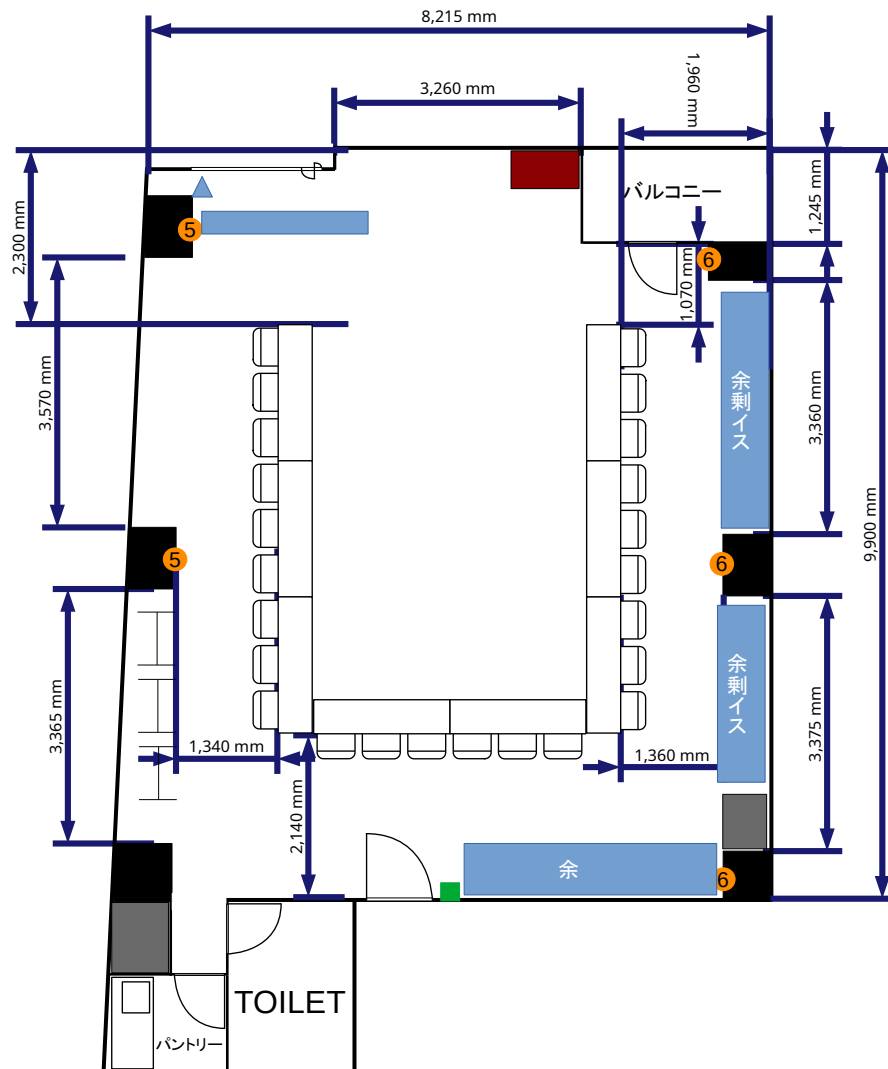

西新宿(ネクストサービスセミナールーム 新宿ファーストステージ) 10階
 1名掛:20席 94.00m²

- 常設備品**
- ・ ホワイトボード1台
 - ・ 延長コード1本
 - ・ ハンガーラック3台
 - ・ 傘立て1台(部屋前)

西新宿(ネクストサービスセミナールーム 新宿ファーストステージ) 10階
口の字3名掛:30席 94.00m²

- 常設備品**
- ・ ホワイトボード1台
 - ・ 延長コード1本
 - ・ ハンガーラック3台
 - ・ 傘立て1台(部屋前)

西新宿(ネクストサービスセミナールーム 新宿ファーストステージ) 10階
口の字2名掛:20席 94.00㎡

- コンセント
- 電灯スイッチ
- ▲ 有線LAN取出口

① = コンセント
 = 電気回路番号
 ⑤ ⑥
 電気回路1系統辺り20A
 20A×2系統=40A

- ### 常設備品
- ・ ホワイトボード1台
 - ・ 延長コード1本
 - ・ ハンガーラック3台
 - ・ 傘立て1台(部屋前)

西新宿(ネクストサービスセミナールーム 新宿ファーストステージ) 10階
 口の字1名掛:10席 94.00m²

- コンセント
- 電灯スイッチ
- ▲ 有線LAN取出口

① = コンセント
 = 電気回路番号
 ⑤ ⑥
 電気回路1系統辺り20A
 20A×2系統=40A

- ### 常設備品
- ・ ホワイトボード1台
 - ・ 延長コード1本
 - ・ ハンガーラック3台
 - ・ 傘立て1台(部屋前)

- 常設備品**
- ・ ホワイトボード1台
 - ・ 延長コード1本
 - ・ ハンガーラック3台
 - ・ 傘立て1台(部屋前)

西新宿(ネクストサービスセミナールーム 新宿ファーストステージ) 10階
 この字2名掛:16席 94.00m²

- コンセント
- 電灯スイッチ
- ▲ 有線LAN取出口

- ⑪ = コンセント
 - ⑪ = 電気回路番号
 - ⑤ ⑥
- 電気回路1系統辺り20A
20A×2系統=40A