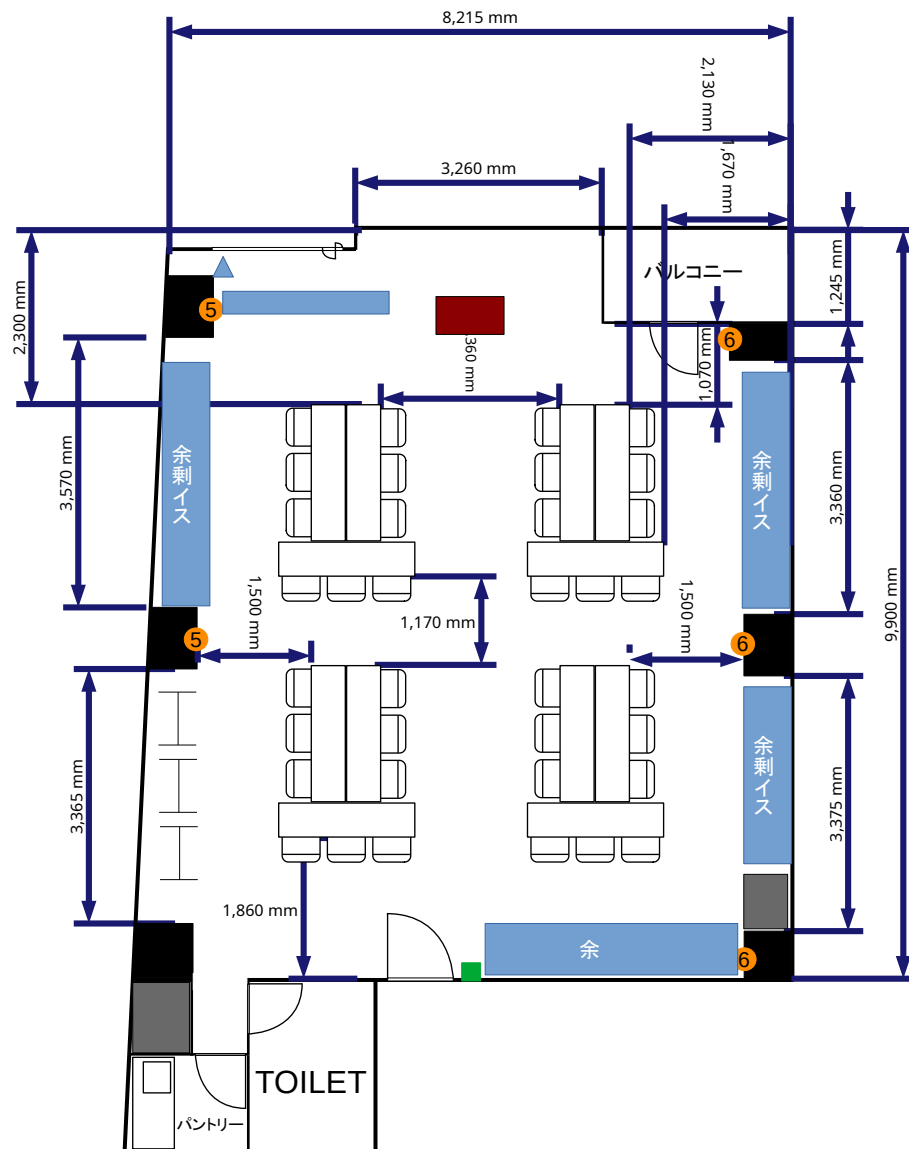

- 常設備品**
- ・ ホワイトボード1台
 - ・ 延長コード1本
 - ・ ハンガーラック3台
 - ・ 傘立て1台(部屋前)

西新宿(ネクストサービスセミナールーム 新宿ファーストステージ) 10階
 この字2名掛:16席 94.00m²

- コンセント
- 電灯スイッチ
- ▲ 有線LAN取出口

- ⑪ = コンセント
 - ⑪ = 電気回路番号
 - ⑤ ⑥
- 電気回路1系統辺り20A
20A×2系統=40A

- ### 常設備品
- ・ ホワイトボード1台
 - ・ 延長コード1本
 - ・ ハンガーラック3台
 - ・ 傘立て1台(部屋前)

西新宿(ネクストサービスセミナールーム 新宿ファーストステージ) 10階
Iの字6名島×6島:36席 94.00m²

- コンセント
- 電灯スイッチ
- ▲ 有線LAN取出口

⑪ = コンセント
 = 電気回路番号
 ⑤ ⑥
 電気回路1系統辺り20A
 20A×2系統=40A

- ### 常設備品
- ・ ホワイトボード1台
 - ・ 延長コード1本
 - ・ ハンガーラック3台
 - ・ 傘立て1台(部屋前)

西新宿(ネクストサービスセミナールーム 新宿ファーストステージ) 10階
 Iの字4名島×6島:24席 94.00m²

- コンセント
- 電灯スイッチ
- ▲ 有線LAN取出口

⑪ = コンセント
 = 電気回路番号
 ⑤ ⑥
 電気回路1系統辺り20A
 20A×2系統=40A

- ### 常設備品
- ・ ホワイトボード1台
 - ・ 延長コード1本
 - ・ ハンガーラック3台
 - ・ 傘立て1台(部屋前)

西新宿(ネクストサービスセミナールーム 新宿ファーストステージ) 10階
 Tの字9名島×4島:36席 94.00m²

- 常設備品**
- ・ ホワイトボード1台
 - ・ 延長コード1本
 - ・ ハンガーラック3台
 - ・ 傘立て1台(部屋前)

西新宿(ネクストサービスセミナールーム 新宿ファーストステージ) 10階
Tの字6名島×4島:24席 94.00m²