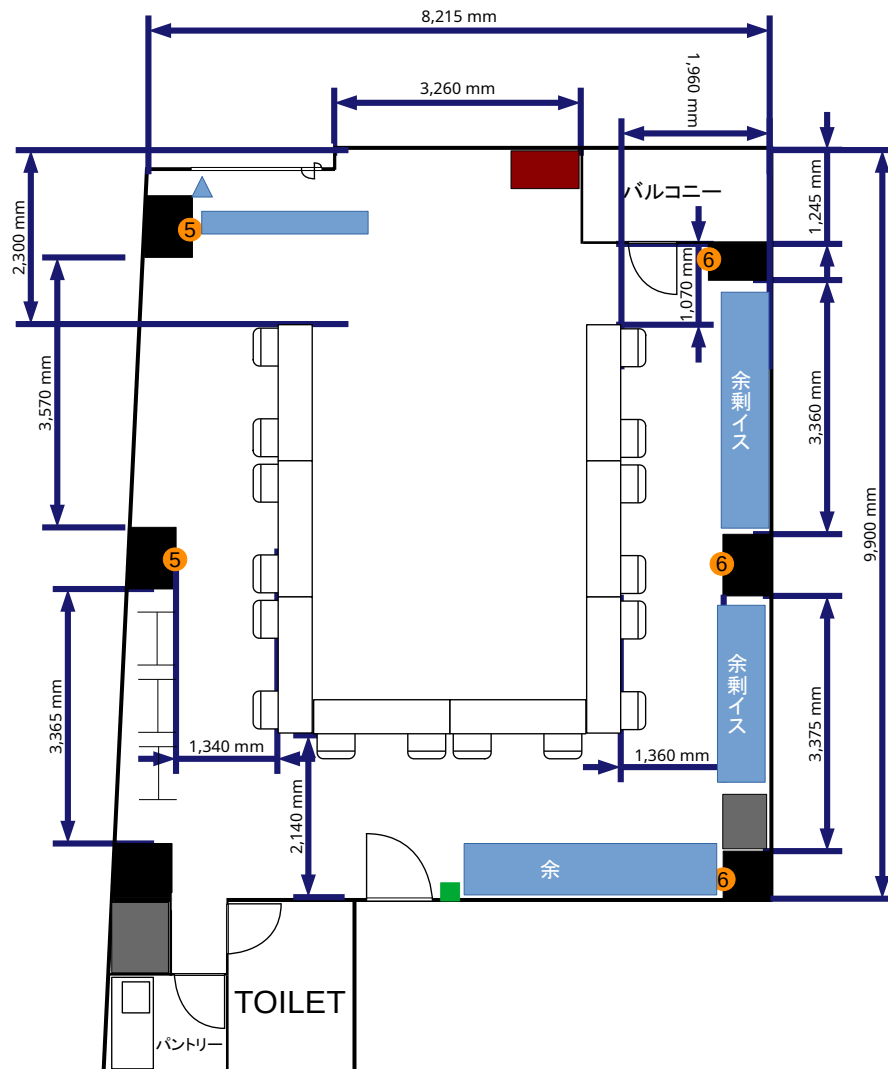

西新宿(ネクストサービスセミナールーム 新宿ファーストステージ) 10階
 1名掛:20席 94.00m²

- 常設備品**
- ・ ホワイトボード1台
 - ・ 延長コード1本
 - ・ ハンガーラック3台
 - ・ 傘立て1台(部屋前)

西新宿(ネクストサービスセミナールーム 新宿ファーストステージ) 10階
口の字3名掛:30席 94.00m²

- 常設備品**
- ・ ホワイトボード1台
 - ・ 延長コード1本
 - ・ ハンガーラック3台
 - ・ 傘立て1台(部屋前)

西新宿(ネクストサービスセミナールーム 新宿ファーストステージ) 10階
口の字2名掛:20席 94.00㎡

- コンセント
- 電灯スイッチ
- ▲ 有線LAN取出口

① = コンセント
 = 電気回路番号
 ⑤ ⑥
 電気回路1系統辺り20A
 20A×2系統=40A

- ### 常設備品
- ・ ホワイトボード1台
 - ・ 延長コード1本
 - ・ ハンガーラック3台
 - ・ 傘立て1台(部屋前)

西新宿(ネクストサービスセミナールーム 新宿ファーストステージ) 10階
 口の字1名掛:10席 94.00m²

- コンセント
- 電灯スイッチ
- ▲ 有線LAN取出口

① = コンセント
 = 電気回路番号
 ⑤ ⑥
 電気回路1系統辺り20A
 20A×2系統=40A

- ### 常設備品
- ・ ホワイトボード1台
 - ・ 延長コード1本
 - ・ ハンガーラック3台
 - ・ 傘立て1台(部屋前)

- 常設備品**
- ・ ホワイトボード1台
 - ・ 延長コード1本
 - ・ ハンガーラック3台
 - ・ 傘立て1台(部屋前)

西新宿(ネクストサービスセミナールーム 新宿ファーストステージ) 10階
 この字2名掛:16席 94.00m²

- コンセント
- 電灯スイッチ
- ▲ 有線LAN取出口

- ⑪ = コンセント
 - ⑪ = 電気回路番号
 - ⑤ ⑥
- 電気回路1系統辺り20A
20A×2系統=40A