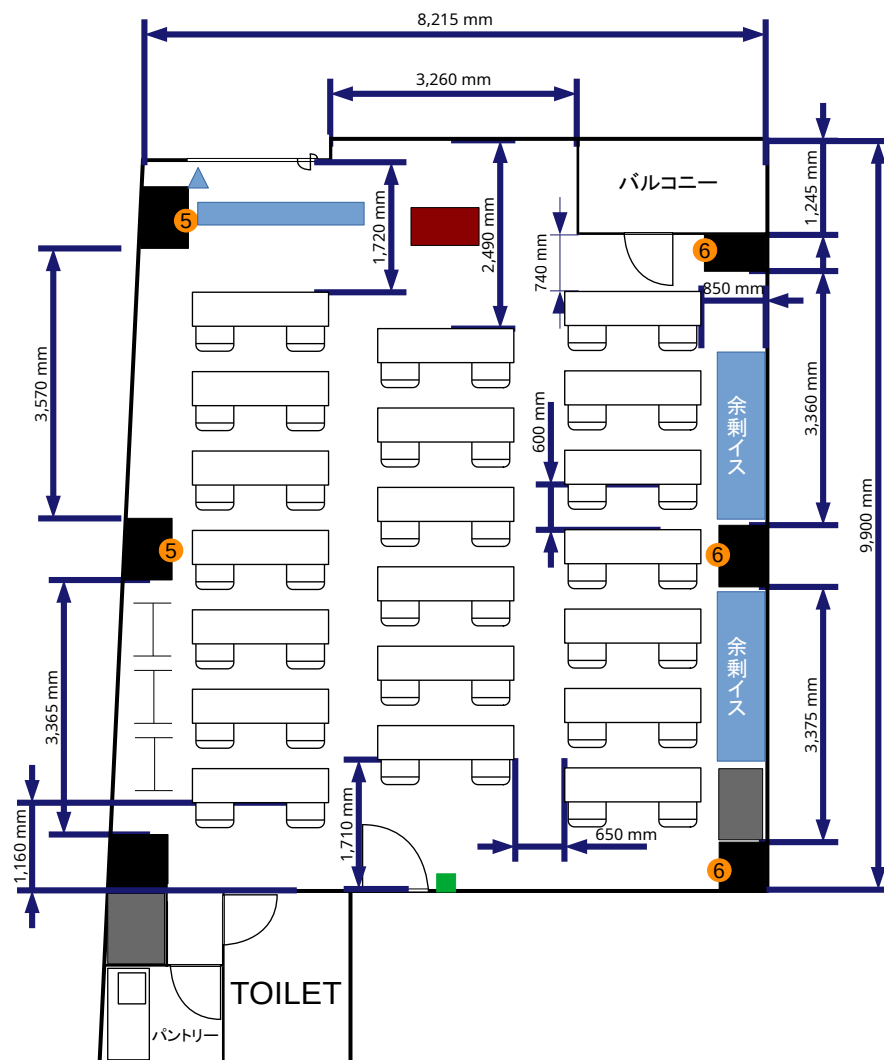

- 常設備品**
- ・ ホワイトボード1台
 - ・ 延長コード1本
 - ・ ハンガーラック3台
 - ・ 傘立て1台 (部屋前)

西新宿(ネクストサービスセミナールーム 新宿ファーストステージ) 10階
 デフォルトレイアウト3名掛:57席 94.00m²

- コンセント
- 電灯スイッチ
- ▲ 有線LAN取出口

- ⑪ = コンセント
 - ⑪ = 電気回路番号
 - ⑤ ⑥
- 電気回路1系統辺り20A
20A×2系統=40A

- ### 常設備品
- ・ ホワイトボード1台
 - ・ 延長コード1本
 - ・ ハンガーラック3台
 - ・ 傘立て1台(部屋前)

- コンセント
- 電灯スイッチ
- ▲ 有線LAN取出口

① = コンセント
 = 電気回路番号
 ⑤ ⑥
 電気回路1系統辺り20A
 20A×2系統=40A

- ### 常設備品
- ・ ホワイトボード1台
 - ・ 延長コード1本
 - ・ ハンガーラック3台
 - ・ 傘立て1台(部屋前)

西新宿(ネクストサービスセミナールーム 新宿ファーストステージ) 10階
 1名掛:20席 94.00m²

- 常設備品**
- ・ ホワイトボード1台
 - ・ 延長コード1本
 - ・ ハンガーラック3台
 - ・ 傘立て1台(部屋前)

西新宿(ネクストサービスセミナールーム 新宿ファーストステージ) 10階
口の字3名掛:30席 94.00m²

- 常設備品**
- ・ ホワイトボード1台
 - ・ 延長コード1本
 - ・ ハンガーラック3台
 - ・ 傘立て1台(部屋前)

西新宿(ネクストサービスセミナールーム 新宿ファーストステージ) 10階
口の字2名掛:20席 94.00㎡

- コンセント
- 電灯スイッチ
- ▲ 有線LAN取出口

① = コンセント
 = 電気回路番号
 ⑤ ⑥
 電気回路1系統辺り20A
 20A×2系統=40A

- ### 常設備品
- ・ ホワイトボード1台
 - ・ 延長コード1本
 - ・ ハンガーラック3台
 - ・ 傘立て1台(部屋前)