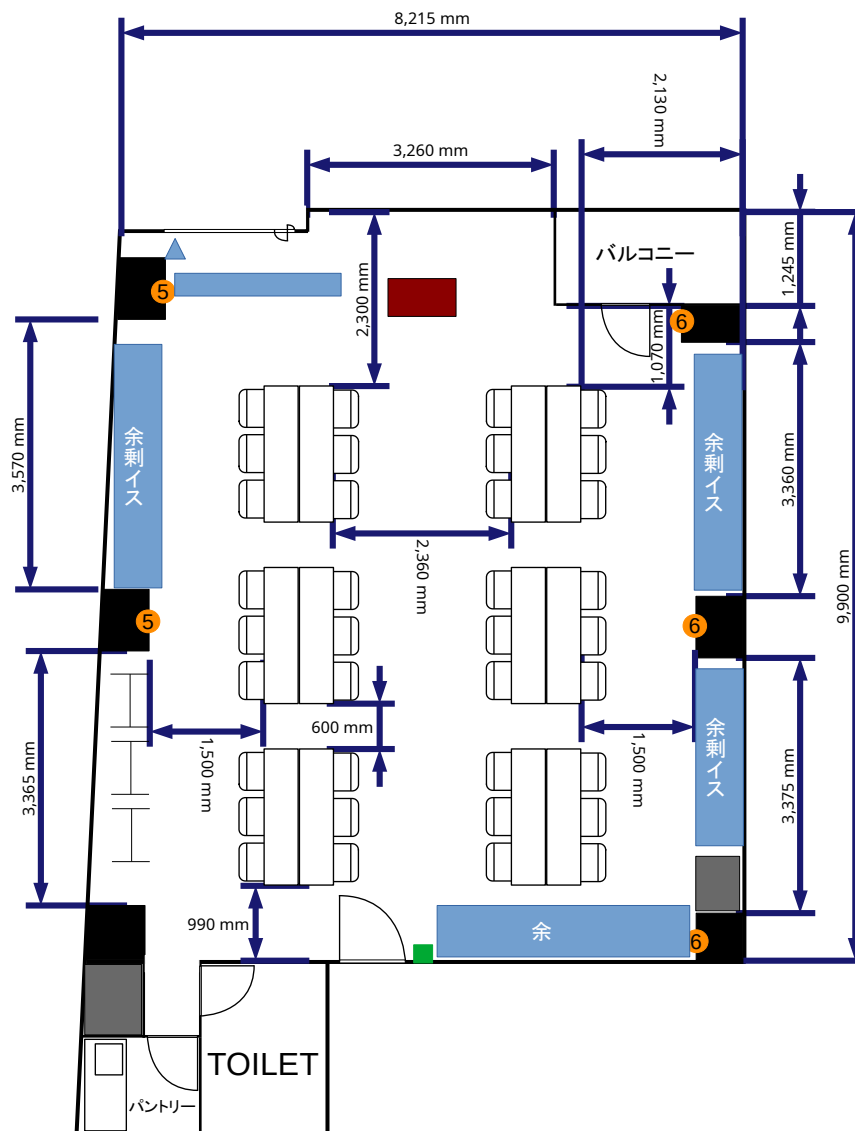

西新宿(ネクストサービスセミナールーム 新宿ファーストステージ) 10階
口の字2名掛:20席 94.00㎡

- コンセント
- 電灯スイッチ
- ▲ 有線LAN取出口

① = コンセント
 = 電気回路番号
 ⑤ ⑥
 電気回路1系統辺り20A
 20A×2系統=40A

- ### 常設備品
- ・ ホワイトボード1台
 - ・ 延長コード1本
 - ・ ハンガーラック3台
 - ・ 傘立て1台(部屋前)

西新宿(ネクストサービスセミナールーム 新宿ファーストステージ) 10階
 口の字1名掛:10席 94.00m²

- コンセント
- 電灯スイッチ
- ▲ 有線LAN取出口

① = コンセント
 = 電気回路番号
 ⑤ ⑥
 電気回路1系統辺り20A
 20A×2系統=40A

- ### 常設備品
- ・ ホワイトボード1台
 - ・ 延長コード1本
 - ・ ハンガーラック3台
 - ・ 傘立て1台(部屋前)

- 常設備品**
- ・ ホワイトボード1台
 - ・ 延長コード1本
 - ・ ハンガーラック3台
 - ・ 傘立て1台(部屋前)

西新宿(ネクストサービスセミナールーム 新宿ファーストステージ) 10階
 この字2名掛:16席 94.00m²

- コンセント
- 電灯スイッチ
- ▲ 有線LAN取出口

- ⑪ = コンセント
 - ⑪ = 電気回路番号
 - ⑤ ⑥
- 電気回路1系統辺り20A
20A×2系統=40A

- ### 常設備品
- ・ ホワイトボード1台
 - ・ 延長コード1本
 - ・ ハンガーラック3台
 - ・ 傘立て1台(部屋前)

西新宿(ネクストサービスセミナールーム 新宿ファーストステージ) 10階
Iの字6名島×6島:36席 94.00m²

- コンセント
- 電灯スイッチ
- ▲ 有線LAN取出口

⑪ = コンセント
 = 電気回路番号
 ⑤ ⑥
 電気回路1系統辺り20A
 20A×2系統=40A