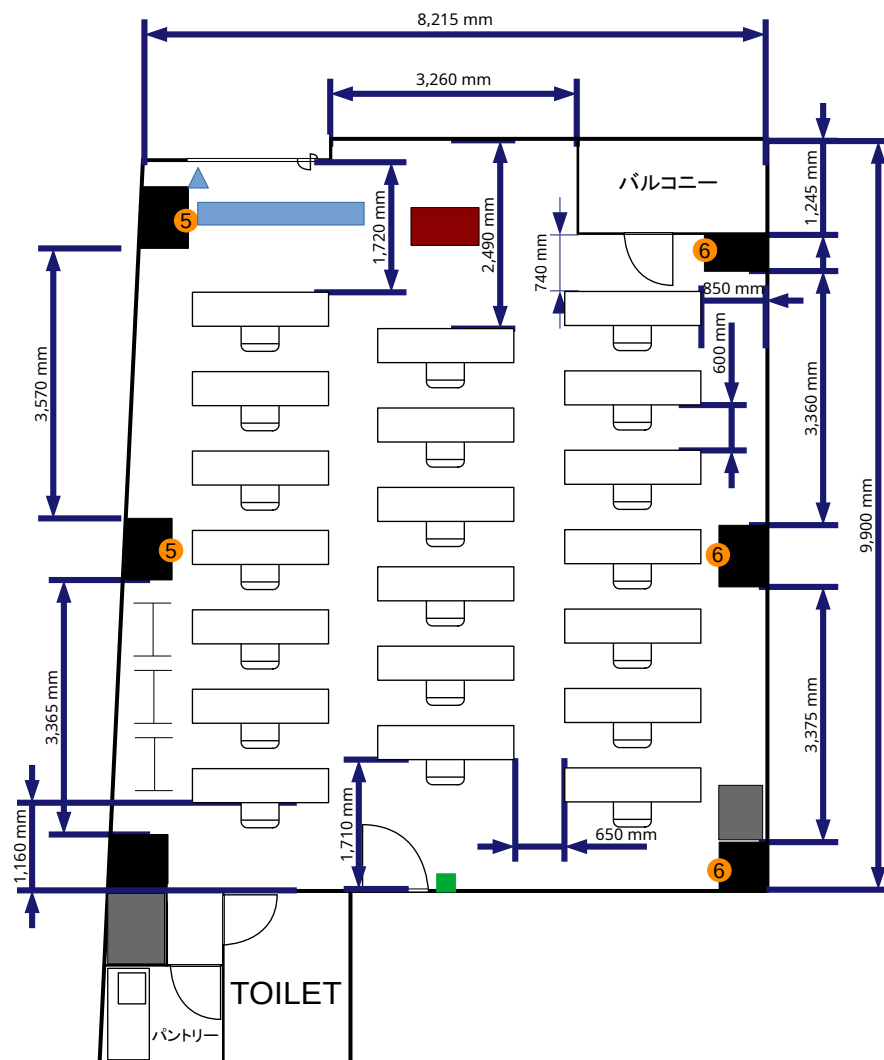

- 常設備品**
- ・ ホワイトボード1台
 - ・ 延長コード1本
 - ・ ハンガーラック3台
 - ・ 傘立て1台 (部屋前)

西新宿(ネクストサービスセミナールーム 新宿ファーストステージ) 10階
 デフォルトレイアウト3名掛:57席 94.00m²

- コンセント
- 電灯スイッチ
- ▲ 有線LAN取出口

- ⑪ = コンセント
 - ⑪ = 電気回路番号
 - ⑤ ⑥
- 電気回路1系統辺り20A
20A×2系統=40A

- ### 常設備品
- ・ ホワイトボード1台
 - ・ 延長コード1本
 - ・ ハンガーラック3台
 - ・ 傘立て1台(部屋前)

- コンセント
- 電灯スイッチ
- ▲ 有線LAN取出口

① = コンセント
 = 電気回路番号
 ⑤ ⑥
 電気回路1系統辺り20A
 20A×2系統=40A

- ### 常設備品
- ・ ホワイトボード1台
 - ・ 延長コード1本
 - ・ ハンガーラック3台
 - ・ 傘立て1台(部屋前)

西新宿(ネクストサービスセミナールーム 新宿ファーストステージ) 10階
 1名掛:20席 94.00m²

- 常設備品**
- ・ ホワイトボード1台
 - ・ 延長コード1本
 - ・ ハンガーラック3台
 - ・ 傘立て1台(部屋前)

西新宿(ネクストサービスセミナールーム 新宿ファーストステージ) 10階
口の字3名掛:30席 94.00m²

- 常設備品**
- ・ ホワイトボード1台
 - ・ 延長コード1本
 - ・ ハンガーラック3台
 - ・ 傘立て1台(部屋前)

西新宿(ネクストサービスセミナールーム 新宿ファーストステージ) 10階
口の字2名掛:20席 94.00㎡

- コンセント
- 電灯スイッチ
- ▲ 有線LAN取出口

① = コンセント
 = 電気回路番号
 ⑤ ⑥
 電気回路1系統辺り20A
 20A×2系統=40A

- ### 常設備品
- ・ ホワイトボード1台
 - ・ 延長コード1本
 - ・ ハンガーラック3台
 - ・ 傘立て1台(部屋前)